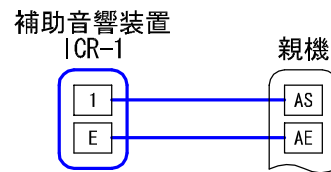

■ 外観図

● 取付寸法

■ 接続図

● 回路図

■ 機能一覧

- 警報音はセキュリティ親機の機能による。

■ 仕様

電源電圧	親機から供給		
形状	壁取付形		
適合ボックス	JIS1個用スイッチボックス		
材質	ABS樹脂		
質量	約140g		
色調	ライトグレーとミルキーホワイトのツートン		