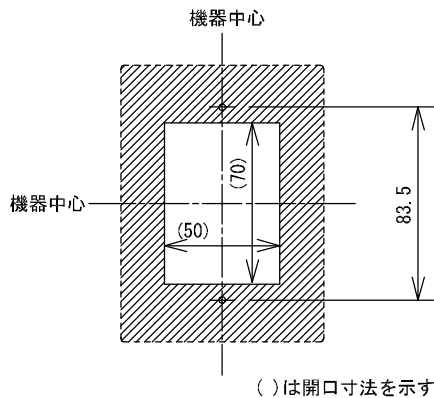

■ 外観図

● 取付寸法

■ 接続図

● 回路図

■ 機能一覧

- 警報音はセキュリティ親機の機能による。

■ 仕様

電源電圧	親機から供給		
形状	壁取付形		
適合ボックス	JIS1個用スイッチボックス		
材質	ABS樹脂		
質量	約140g		
色調	ライトグレーとミルキーホワイトのツートン		

品名	補助音響装置	図名	外観図/仕様/接続図/機能一覧	単位	mm	作成	2001年12月6日
品番	ICR-1	図番	104972-1-1	頁	1/1	改訂	1

アイホン株式会社