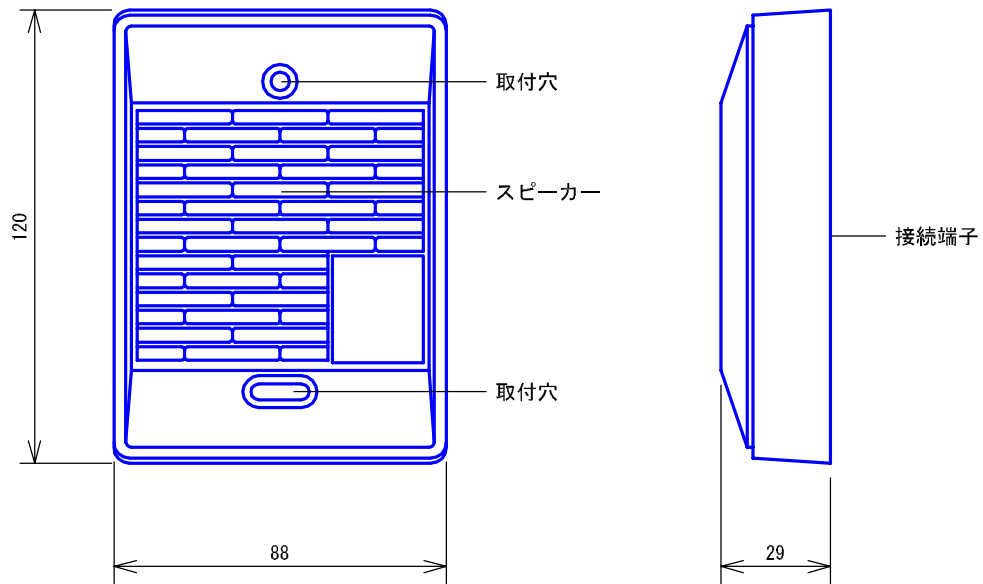

■ 外観図

● 取付寸法

■ 接続図

● 回路図

■ 機能一覧

- 警報音はセキュリティ親機の機能による。

■ 仕様

電源電圧	親機から供給		
形状	壁取付形		
適合ボックス	JIS1個用スイッチボックス		
材質	ABS樹脂		
質量	約140g		
色調	ライトグレーとミルキーホワイトのツートン		

品名	補助音響装置	図名	外観図/仕様/接続図/機能一覧	単位	mm	作成	2001年12月6日
品番	ICR-1	図番	104972-1-1	頁	1/1	改訂	1

アイホン株式会社