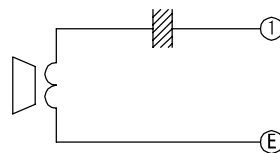

■ 外観図

● 取付寸法

■ 接続図

● 回路図

■ 機能一覧

- 警報音はセキュリティ親機の機能による。

■ 仕様

電源電圧	親機から供給		
形状	壁取付形		
適合ボックス	JIS1個用スイッチボックス		
材質	ABS樹脂		
質量	約140g		
色調	ライトグレーとミルキーホワイトのツートン		