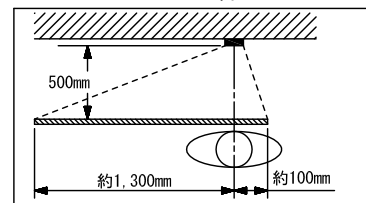

■ 撮像範囲と取付位置

● ワイド時

● ズーム時

- 周辺部は中央部に比べひずみのため被写体が小さくなるが、より広い範囲が映る。
- ズーム時の映る範囲はズームする位置により異なる。

● ワイド時

上下

左右

● ズーム時 (取付位置1,350mmの場合)

上下

左右

品名	カメラ付集合玄関機	図名	撮像範囲と取付位置		単位	mm	作成	2011年9月30日
品番	GT-DM	図番	G58786-3-5	頁	3/5	改訂	1	アイホン株式会社