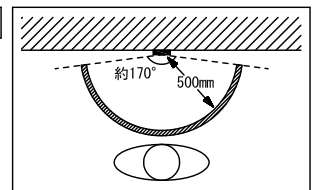

## ●取付寸法

( )は専用埋込ボックスの開口寸法を示す

専用埋込ボックス寸法: 380(高) x 125(幅) x 60(奥行)

### ● ズーム時

- 周辺部は中央部に比べひずみのため被写体が小さくなるが、より広い範囲が映る。
- ズーム時の映る範囲はズームする位置により異なる。

### ● ワイド時

取付位置1,350mm

上下

取付位置1,550mm

左右

### ● ズーム時 (取付位置1,350mmの場合)

ズーム<上>

上下

ズーム<中央>

ズーム<下>

ズーム<左>

左右

ズーム<中央>