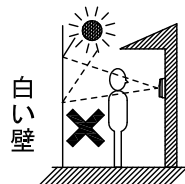

## ■ 接続図

### ※. 入力仕様

入力方式	無電圧メーク接点
	移報接点入力 (起動信号のみ検出方式)
検出確定時間	100mSec以上
接点抵抗値	メーク時 : 1kΩ以下
端子短絡電流	1mA以下
端子間電圧	DC3.3V以下 (端子間開放時)

### ■ 制約事項

- 水抜き穴をふさがないこと。
- 映像用と通信用と電源用配線は別ケーブルとする。
- 監視カメラの配線は他の配線と距離を離すこと。(画面が乱れる場合がある)
- 垂直に取り付けること。(斜めに取り付けると人感センサーが感知しない場合がある)
- 表示言語、音声ガイダンスの選択に日本語はない。
- 下記の場所への設置は避けること

背景に空がよく映るマンション  
などの階上にある玄関