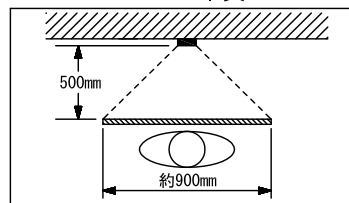

## ●取付寸法

( )は専用埋込ボックスの開口寸法を示す

専用埋込ボックス寸法: 380(高) x 125(幅) x 60(奥行)

### ● ワイド時

取付位置1,350mm

上下

取付位置1,550mm

左右

### ● ズーム時 (取付位置1,350mmの場合)

ズーム<上>

上下

ズーム<中央>

ズーム<下>

ズーム<左>

左右

ズーム<中央>