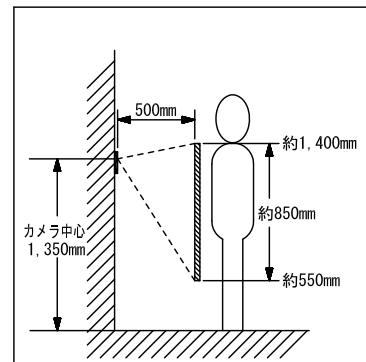

## ●取付寸法

( )は専用埋込ボックスの開口寸法を示す

専用埋込ボックス寸法: 380(高) x 125(幅) x 60(奥行)

## ■ 撮像範囲と取付位置

### ● ワイド時

取付位置1,350mm

上下

取付位置1,550mm

左右

### ● ズーム時 (取付位置1,350mmの場合)

ズーム<上>

上下

ズーム<中央>

ズーム<下>

ズーム<左>

左右

ズーム<中央>