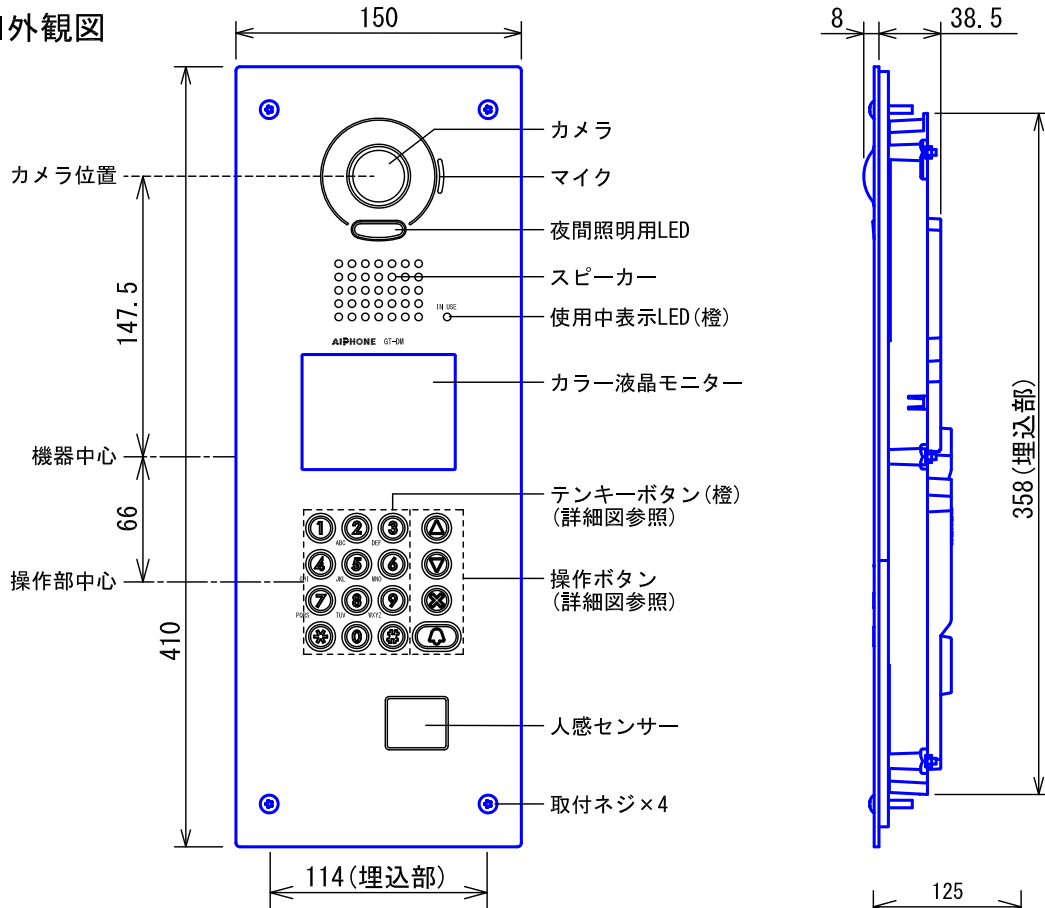

## ■外観図

## ●取付寸法

( )は専用埋込ボックスの開口寸法を示す

専用埋込ボックス寸法: 380(高) x 125(幅) x 60(奥行)

## ■仕様

電源電圧	DC24V (PS-2420Aより供給)	形状	壁埋込型 (専用ボックス:GT-DMVBOX)
モニター	3.5型TFTカラー液晶	材質	ステンレス
消費電流	90mA	質量	約3kg
カメラ	1/4型カラーCMOS	色調	ステンレス生地、ヘアライン仕上げ
通話方式	拡声自動交互通話	備考	JIS C 0920 IPX3 相当(防雨形)
使用周囲温度	-10~60℃		

品名	カメラ付集合玄関機	図名	外観図/仕様		単位	mm	作成	2013年3月21日
品番	GT-DM	図番	G58786-1-5	頁	1/5	改訂	3	<b>アイホン株式会社</b>

### ● ワイド時

取付位置1,350mm

上下

取付位置1,550mm

左右