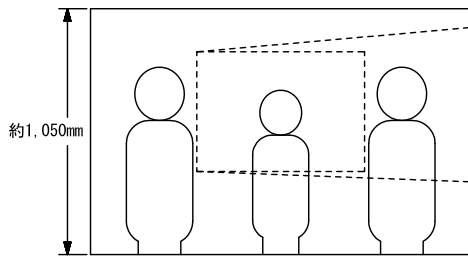

## ●取付寸法

( )は専用埋込ボックスの開口寸法を示す

専用埋込ボックス寸法: 380(高) x 125(幅) x 60(奥行)

## ■ 撮像範囲と取付位置

### ● ズーム時

- 周辺部は中央部に比べひずみのため被写体が小さくなるが、より広い範囲が映る。
- ズーム時の映る範囲はズームする位置により異なる。

### ● ワイド時

取付位置1,350mm

上下

取付位置1,550mm

左右