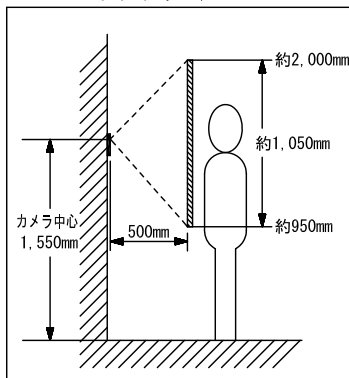

## ●取付寸法

( )は専用埋込ボックスの開口寸法を示す

専用埋込ボックス寸法: 380(高) x 125(幅) x 60(奥行)

## ■ 撮像範囲と取付位置

### ● ズーム時

- 周辺部は中央部に比べひずみのため被写体が小さくなるが、より広い範囲が映る。
- ズーム時の映る範囲はズームする位置により異なる。

### ● ワイド時

取付位置1,350mm

上下

取付位置1,550mm

左右