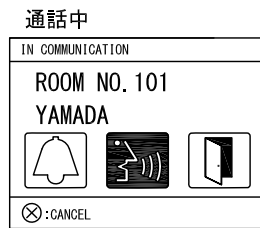

●表示例

●操作ボタン詳細図

●テンキーボタン詳細図

品名	カメラ付集合玄関機	図名	外観図		単位	mm	作成	2013年3月21日
品番	GT-DM	図番	G58786-2-5	頁	2/5	改訂	1	アイホン株式会社