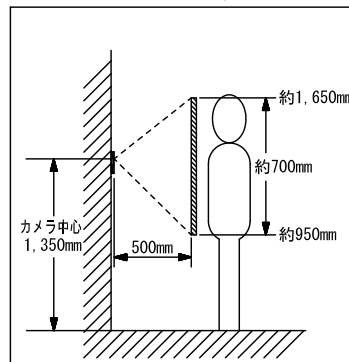

## ●取付寸法

( )は専用埋込ボックスの開口寸法を示す

専用埋込ボックス寸法: 380(高) x 125(幅) x 60(奥行)

### ● ズーム時

- 周辺部は中央部に比べひずみのため被写体が小さくなるが、より広い範囲が映る。
- ズーム時の映る範囲はズームする位置により異なる。

### ● ワイド時

取付位置1,350mm

上下

取付位置1,550mm

左右

### ● ズーム時 (取付位置1,350mmの場合)

ズーム<上>

上下

ズーム<中央>

ズーム<下>

ズーム<左>

左右

ズーム<中央>