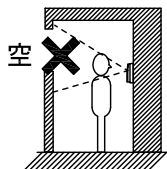

## ■ 接続図

### ■ 制約事項

- 水抜き穴をふさがないこと。
- 映像用と通信用と電源用配線は別ケーブルとする。
- 監視カメラの配線は他の配線と距離を離すこと。(画面が乱れる場合がある)
- 垂直に取り付けること。(斜めに取り付けると人感センサーが感知しない場合がある)
- 表示言語、音声ガイダンスの選択に日本語はない。
- 下記の場所への設置は避けること

背景に空がよく映るマンション  
などの階上にある玄関