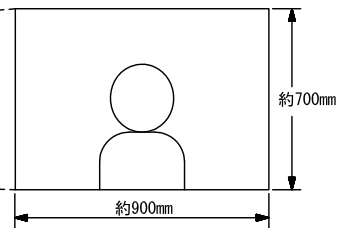

● ズーム時

- 周辺部は中央部に比べひずみのため被写体が小さくなるが、より広い範囲が映る。
- ズーム時の映る範囲はズームする位置により異なる。