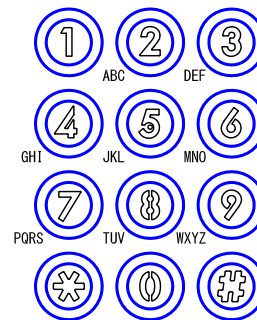

## ●取付寸法

( )は専用埋込ボックスの開口寸法を示す

専用埋込ボックス寸法: 380(高) x 125(幅) x 60(奥行)

## ■仕様

電源電圧	DC24V (PS-2420Aより供給)	形状	壁埋込型 (専用ボックス:GT-DMVBOX)
モニター	3.5型TFTカラー液晶	材質	ステンレス
消費電流	90mA	質量	約3kg
カメラ	1/4型カラーCMOS	色調	ステンレス生地、ヘアライン仕上げ
通話方式	拡声自動交互通話	備考	JIS C 0920 IPX3 相当(防雨形)
使用周囲温度	-10~60℃		

品名	カメラ付集合玄関機	図名	外観図/仕様		単位	mm	作成	2013年3月21日
品番	GT-DM	図番	G58786-1-5	頁	1/5	改訂	3	<b>アイホン株式会社</b>

●表示例

●操作ボタン詳細図

●テンキーボタン詳細図

品名	カメラ付集合玄関機	図名	外観図		単位	mm	作成	2013年3月21日
品番	GT-DM	図番	G58786-2-5	頁	2/5	改訂	1	<b>アイホン株式会社</b>

### ● ズーム時

- 周辺部は中央部に比べひずみのため被写体が小さくなるが、より広い範囲が映る。
- ズーム時の映る範囲はズームする位置により異なる。