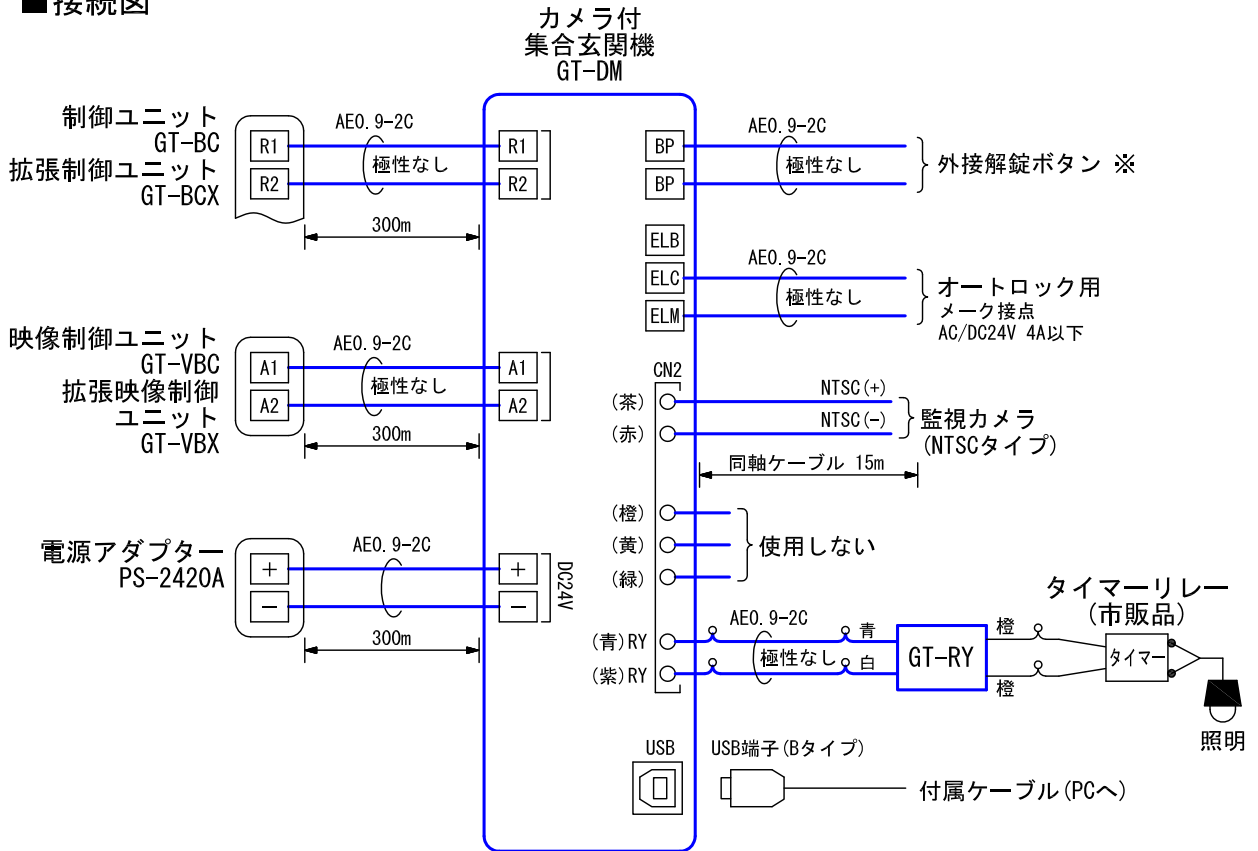

## ■ 撮像範囲と取付位置

### ● ワイド時

取付位置1,350mm

上下

取付位置1,550mm

左右

### ● ズーム時 (取付位置1,350mmの場合)

ズーム<上>

上下

ズーム<中央>

ズーム<下>

ズーム<左>

左右

ズーム<中央>

## ■ 接続図