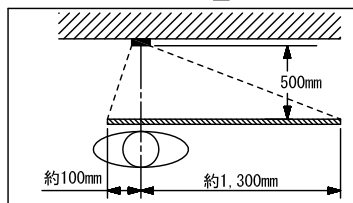

### ● ズーム時

- 周辺部は中央部に比べひずみのため被写体が小さくなるが、より広い範囲が映る。
- ズーム時の映る範囲はズームする位置により異なる。

### ● ワイド時

取付位置1,350mm

上下

取付位置1,550mm

左右

### ● ズーム時 (取付位置1,350mmの場合)

ズーム<上>

上下

ズーム<中央>

ズーム<下>

ズーム<左>

左右

ズーム<中央>