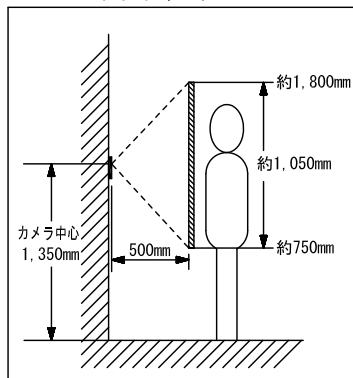

## ●取付寸法

( )は専用埋込ボックスの開口寸法を示す

専用埋込ボックス寸法: 380(高) x 125(幅) x 60(奥行)

## ■ 撮像範囲と取付位置

### ● ズーム時

- 周辺部は中央部に比べひずみのため被写体が小さくなるが、より広い範囲が映る。
- ズーム時の映る範囲はズームする位置により異なる。

### ● ワイド時

取付位置1,350mm

上下

取付位置1,550mm

左右