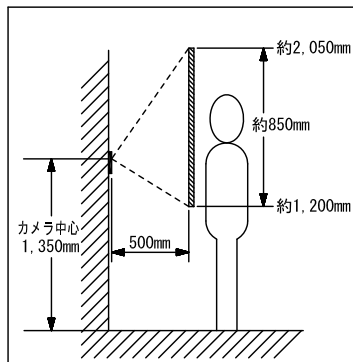

## ●取付寸法

( )は専用埋込ボックスの開口寸法を示す

専用埋込ボックス寸法: 380(高) x 125(幅) x 60(奥行)

### ● ズーム時

- 周辺部は中央部に比べひずみのため被写体が小さくなるが、より広い範囲が映る。
- ズーム時の映る範囲はズームする位置により異なる。

### ● ワイド時

取付位置1,350mm

上下

取付位置1,550mm

左右

### ● ズーム時 (取付位置1,350mmの場合)

ズーム<上>

上下

ズーム<中央>

ズーム<下>

ズーム<左>

左右

ズーム<中央>