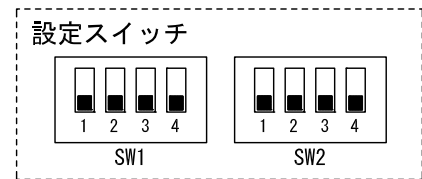

■機能一覧

- 居室親機への呼出/通話/映像確認(ガイダンス対応)
- 居室親機でのオートロック解錠
- 居室親機とのリンク設定/解除
- 名前検索
- 人感センサーによる液晶の自動ON
- 待受画面での操作説明表示
- 待受画面の変更

■設定項目

- 夜間照明設定(有効/無効)..... SW1-1
- 集合玄関機番号設定(#1~8)..... SW1-2~4
- 液晶動作モード(センサーモード/省エネモード)..... SW2-3
- 管理人番号リセット(OFF/ON)..... SW2-4
- 人感センサー感度調整(5段階)..... 人感センサー調節スイッチ
- 使用しない..... SW2-1~2

<メニュー画面設定>

- ・ 表示言語の選択(英/仏/独/西/蘭/伊)
- ・ 音声ガイダンス言語設定(ガイダンス無し/英/仏/独/西/蘭/伊)
- ・ IDコード設定
- ・ アクセスコード(最大500、4桁~6桁)
- ・ 居住者情報の書込
- ・ 操作タイマー(15~99秒)
- ・ プログラムタイマー(30~99秒)
- ・ 呼出タイマー(30~99秒)
- ・ 電気錠解錠時間設定(0~20秒)
- ・ リンク設定
- ・ カメラプリセット
- ・ リンク転送
- ・ リンク確認
- ・ 集合玄関モニター可/不可
- ・ 呼出時画面設定
  ([Z](ズーム)/[W](ワイド)/[Z3→W](ズーム3枚→ワイド)/[W3→Z](ワイド3枚→ズーム))
- ・ 部屋番号表示設定
- ・ 待受画面設定(グリーティング・オペレーション)
- ・ 監視カメラ切替(OFF:照明コントロール・ON:監視カメラ切替)
- ・ 明るさ調整(10段階)
- ・ スクロール速度(10段階)
- ・ 検索順序設定(名前順/部屋番号順)
- ・ グリーティングメッセージ変更(160文字)

品名	カメラ付集合玄関機	図名	機能一覧/設定項目		単位	mm	作成	2011年9月30日
品番	GT-DM	図番	G58786-5-5	頁	5/5	改訂	1	アイホン株式会社