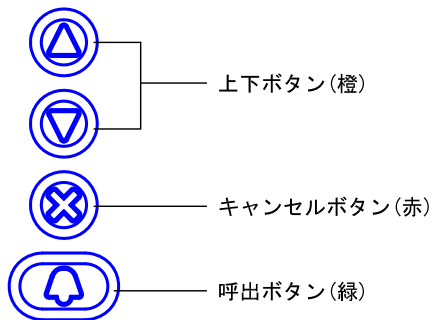

●表示例

●操作ボタン詳細図

●テンキーボタン詳細図

品名	カメラ付集合玄関機	図名	外観図		単位	mm	作成	2013年3月21日
品番	GT-DM	図番	G58786-2-5	頁	2/5	改訂	1	アイホン株式会社