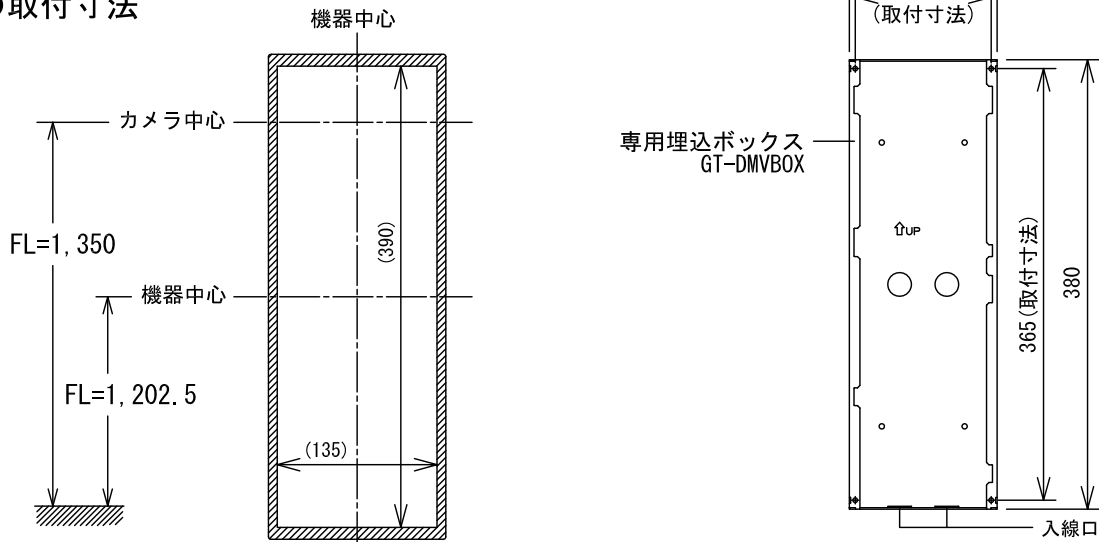

## ■外観図

## ●取付寸法

( )は専用埋込ボックスの開口寸法を示す

専用埋込ボックス寸法: 380(高) x 125(幅) x 60(奥行)

## ■仕様

電源電圧	DC24V (PS-2420Aより供給)	形状	壁埋込型 (専用ボックス:GT-DMVBOX)
モニター	3.5型TFTカラー液晶	材質	ステンレス
消費電流	90mA	質量	約3kg
カメラ	1/4型カラーCMOS	色調	ステンレス生地、ヘアライン仕上げ
通話方式	拡声自動交互通話	備考	JIS C 0920 IPX3 相当(防雨形)
使用周囲温度	-10~60℃		

品名	カメラ付集合玄関機	図名	外観図/仕様		単位	mm	作成	2013年3月21日
品番	GT-DM	図番	G58786-1-5	頁	1/5	改訂	3	<b>アイホン株式会社</b>

### ● ワイド時

取付位置1,350mm

上下

取付位置1,550mm

左右