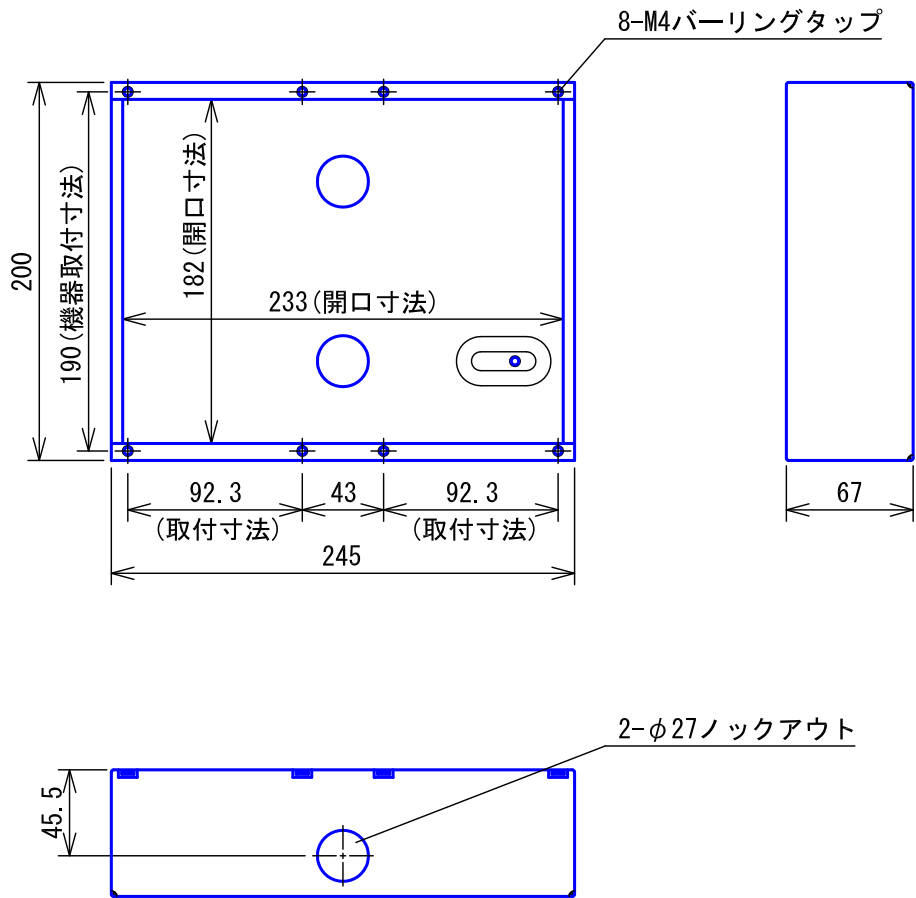

■外観図

※壁面開口はボックス内寸法で開口すること。

■仕様

| | | | | | | |
|----|----------------|----|------------|---|-----|-----------------|
| 材質 | SPCC1.2t 黒電着塗装 | | | | | |
| 質量 | 約1.1kg | | | | | |
| | | | | | | |
| 品名 | 埋込ボックス | 図名 | 外観図/仕様 | | 単位 | mm |
| 品番 | GT-D4-BOX | 図番 | G43572-1-1 | 頁 | 1/1 | 改訂 |
| | | | | | | 作成 |
| | | | | | | 2018年2月16日 |
| | | | | | | アイホン株式会社 |