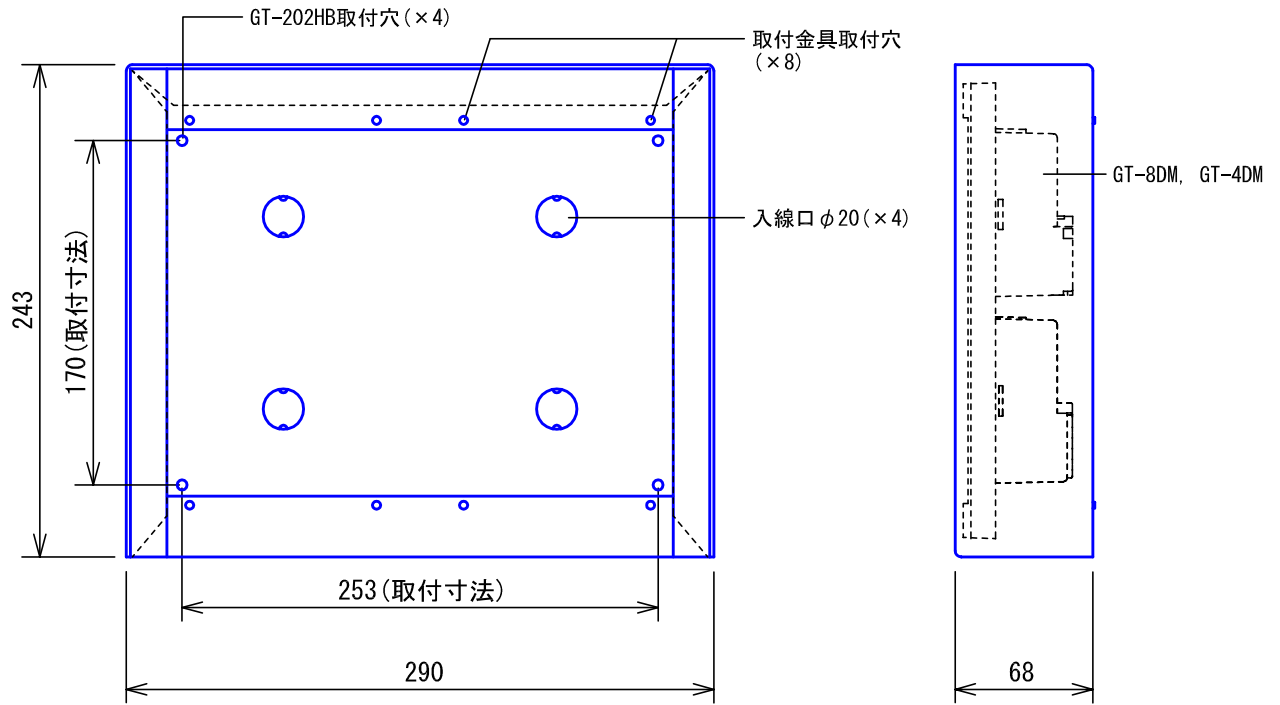

■外観図

●取付寸法

■仕様

形状	壁取付型	質量	約1kg
材質	アルミ、メタリック塗装 (カラー: ペールベージュマイカメタリック)		
品名	フード付露出ボックス	図名	外観図/仕様
品番	GT-202HB	図番	G53521-1-1
		単位	mm
		作成	2011年12月27日
		改訂	2
		アイホン株式会社	