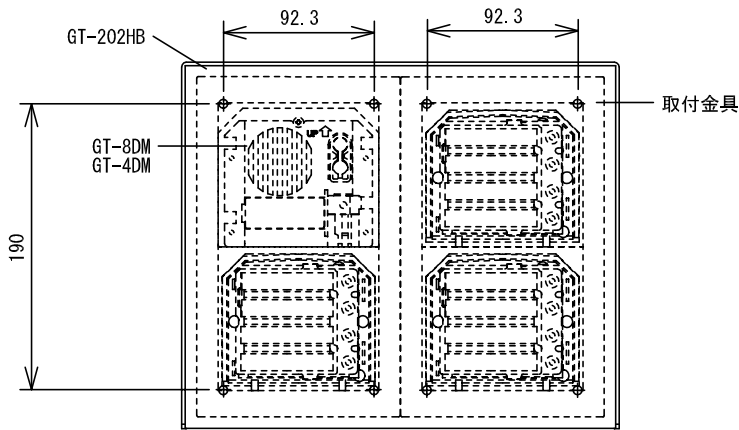

■外観図

●取付寸法

■仕様

形状	壁取付型	質量	約1kg
材質	アルミ、メタリック塗装 (カラー: ペールベージュマイカメタリック)		
品名	フード付露出ボックス	図名	外観図/仕様
品番	GT-202HB	図番	G53521-1-1
		単位	mm
		作成	2011年12月27日
		改訂	2
		アイホン株式会社	