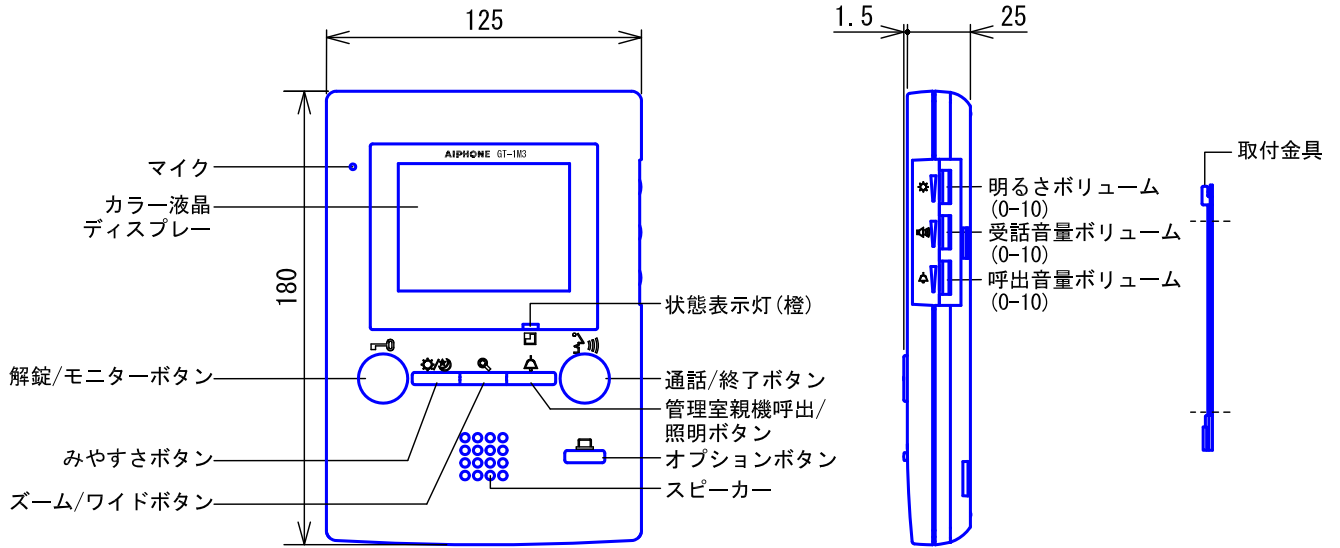

## ■ 外観図

## ● 取付寸法

## ■ 仕様

電源電圧	DC24V GT-BC、GT-VBCより供給	形状	壁取付型
通話方式	拡声自動交互通話/プレストーク通話	材質	本体：自己消火性PC+ABS樹脂
使用周囲温度	0~40℃		パネル：難燃性PC樹脂
ディスプレイ	3.5型TFTカラー液晶	色調	スノーホワイト (5Y9.3/0.1 近似マンセル値)
画素数	約23万画素	質量	約320g
局数	呼出チャイム:1		

品名	モニター付居室親機	図名	外観図/仕様		単位	mm	作成	2018年2月16日
品番	GT-1M3	図番	G59074-1-3	頁	1/3	改訂		<b>アイホン株式会社</b>

## ■ 接続図

映像4分岐器を使用する場合

品名	モニター付居室親機	図名	接続図	単位	mm	作成	2018年2月16日	
品番	GT-1M3	図番	G59074-2-3	頁	2/3	改訂	1	
							<b>アイホン株式会社</b>	