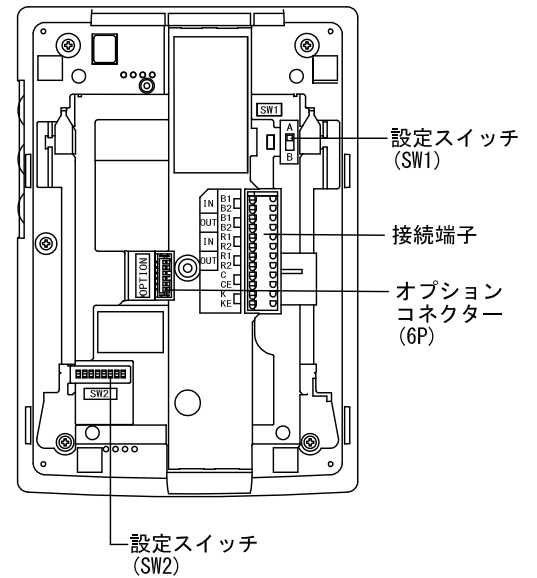

## ■ 外観図

## ● 取付寸法

## ■ 仕様

電源電圧	DC24V GT-BC、GT-VBCより供給	形状	壁取付型
通話方式	拡声自動交互通話/プレストーク通話	材質	本体：自己消火性PC+ABS樹脂
使用周囲温度	0~40℃		パネル：難燃性PC樹脂
ディスプレイ	3.5型TFTカラー液晶	色調	スノーホワイト (5Y9.3/0.1 近似マンセル値)
画素数	約23万画素	質量	約320g
局数	呼出チャイム:1		

品名	モニター付居室親機	図名	外観図/仕様		単位	mm	作成	2018年2月16日
品番	GT-1M3	図番	G59074-1-3	頁	1/3	改訂		<b>アイホン株式会社</b>

## ■ 接続図

映像4分岐器を使用する場合

品名	モニター付居室親機	図名	接続図	単位	mm	作成	2018年2月16日	
品番	GT-1M3	図番	G59074-2-3	頁	2/3	改訂	1	
							<b>アイホン株式会社</b>	