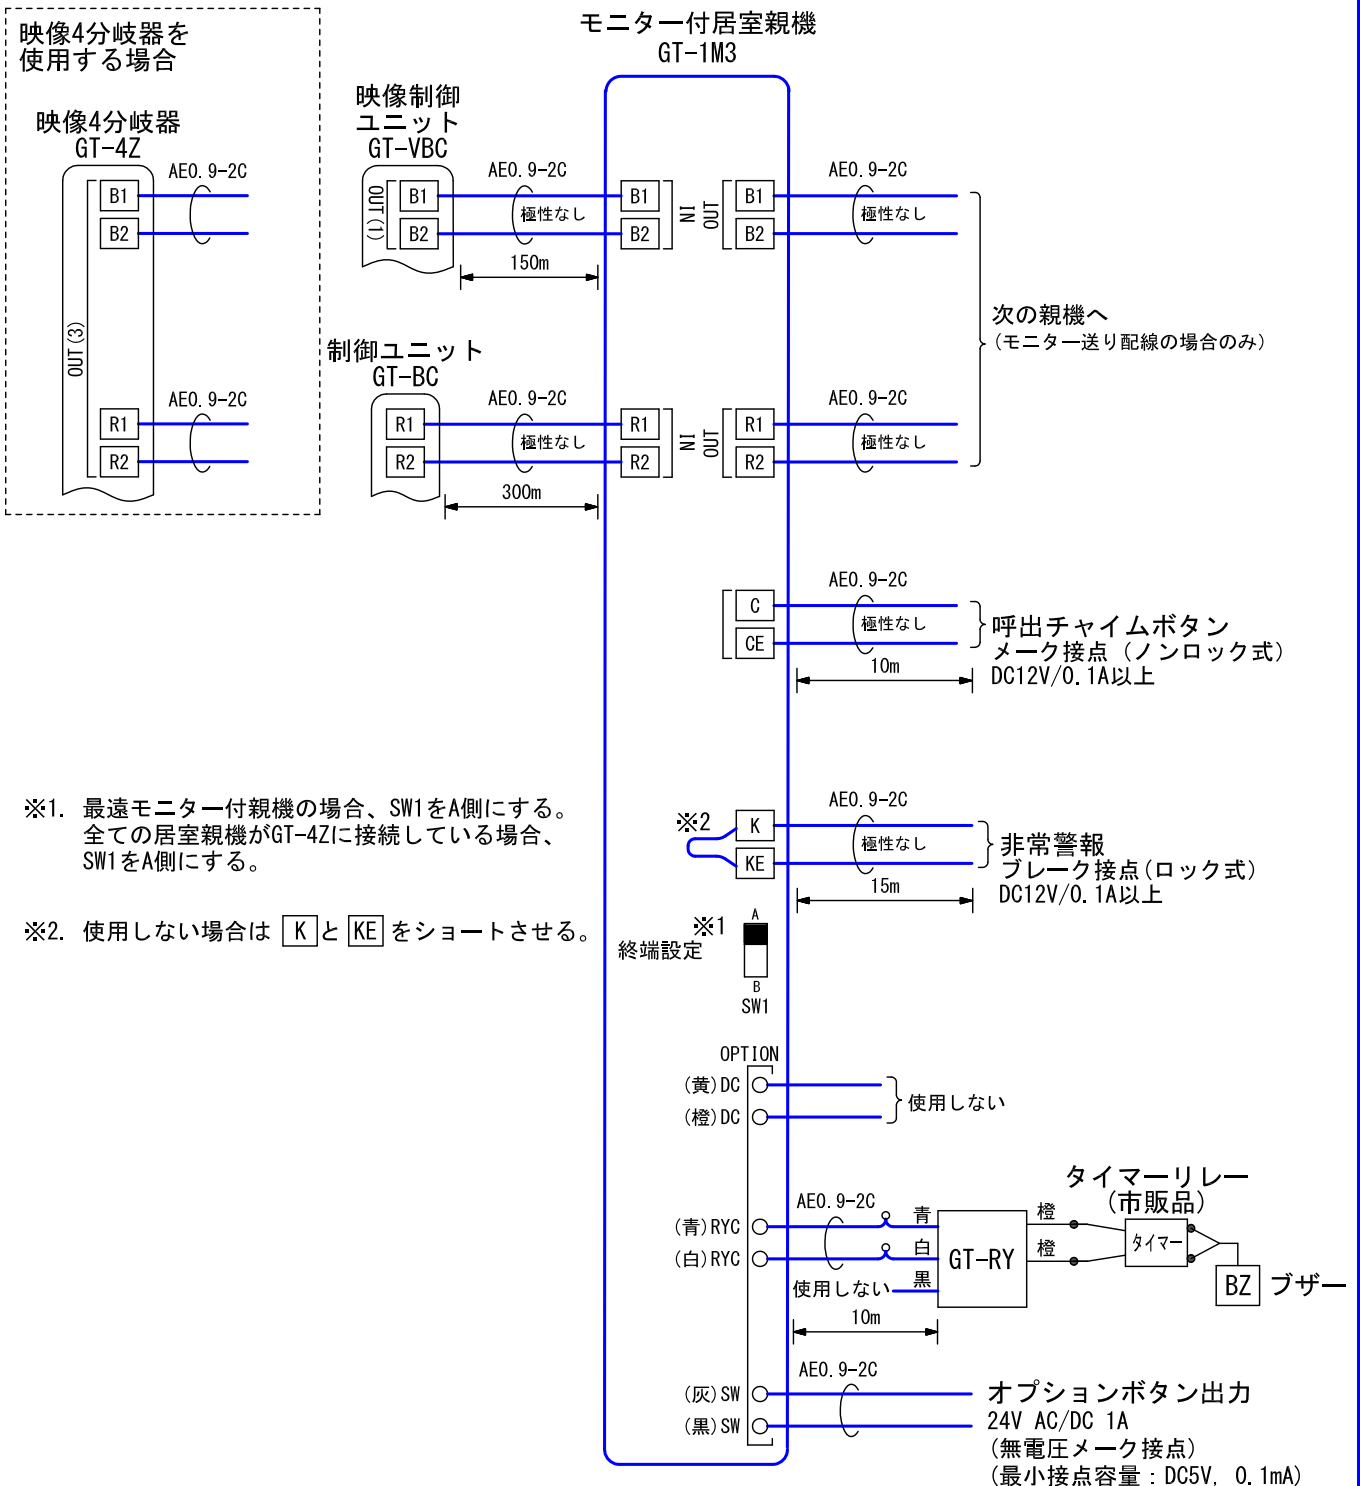

## ■ 外観図

## ● 取付寸法

## ■ 仕様

電源電圧	DC24V GT-BC、GT-VBCより供給	形状	壁取付型
通話方式	拡声自動交互通話/プレストーク通話	材質	本体：自己消火性PC+ABS樹脂
使用周囲温度	0~40℃		パネル：難燃性PC樹脂
ディスプレイ	3.5型TFTカラー液晶	色調	スノーホワイト (5Y9.3/0.1 近似マンセル値)
画素数	約23万画素	質量	約320g
局数	呼出チャイム:1		

品名	モニター付居室親機	図名	外観図/仕様		単位	mm	作成	2018年2月16日
品番	GT-1M3	図番	G59074-1-3	頁	1/3	改訂		<b>アイホン株式会社</b>

## ■ 接続図

映像4分岐器を使用する場合

品名	モニター付居室親機	図名	接続図	単位	mm	作成	2018年2月16日	
品番	GT-1M3	図番	G59074-2-3	頁	2/3	改訂	1	
							<b>アイホン株式会社</b>	