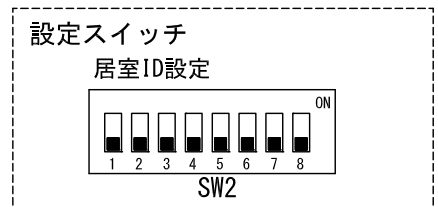

■ 機能一覧

- 集合玄関機からの呼出/通話
- 管理室親機との呼出/通話
- 解錠ボタンでの電気錠の解錠 (集合玄関機からの呼出中または通話中)
- 集合玄関機からの呼出時、照明制御が可能
- 呼出チャイムボタンからの呼出
- 非常警報受信 (非常警報音鳴動し、管理室親機へ転送される)
- 送話時、送話表示灯点灯 (橙)
- 映像画像時、補正ボタン押下による逆光補正
  (夜間時は夜間補正。昼間と夜間の識別は集合玄関機で自動で行う)
- 映像画像時、ズーム/ワイドボタン押下による映像のズーム/ワイド
- 解錠ボタン押下による集合玄関機モニター (30秒間)
- プレストーク機能 (通話ボタン長押)
- 呼出音量スイッチ「切」時、呼出音OFF表示灯点滅
- オプションボタン: 玄関灯の点灯などオプション機器を動作させる