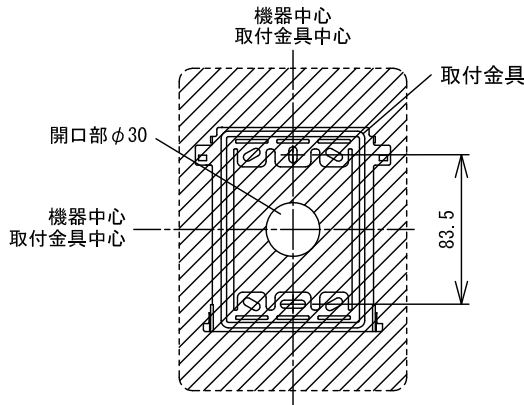

## ■ 外観図

## ● 取付寸法

## ■ 仕様

電源電圧	DC24V GT-BC、GT-VBCより供給	形状	壁取付型
通話方式	拡声自動交互通話/プレストーク通話	材質	本体：自己消火性PC+ABS樹脂
使用周囲温度	0~40℃		パネル：難燃性PC樹脂
ディスプレイ	3.5型TFTカラー液晶	色調	スノーホワイト (5Y9.3/0.1 近似マンセル値)
画素数	約23万画素	質量	約320g
局数	呼出チャイム:1		

品名	モニター付居室親機	図名	外観図/仕様		単位	mm	作成	2018年2月16日
品番	GT-1M3	図番	G59074-1-3	頁	1/3	改訂		<b>アイホン株式会社</b>