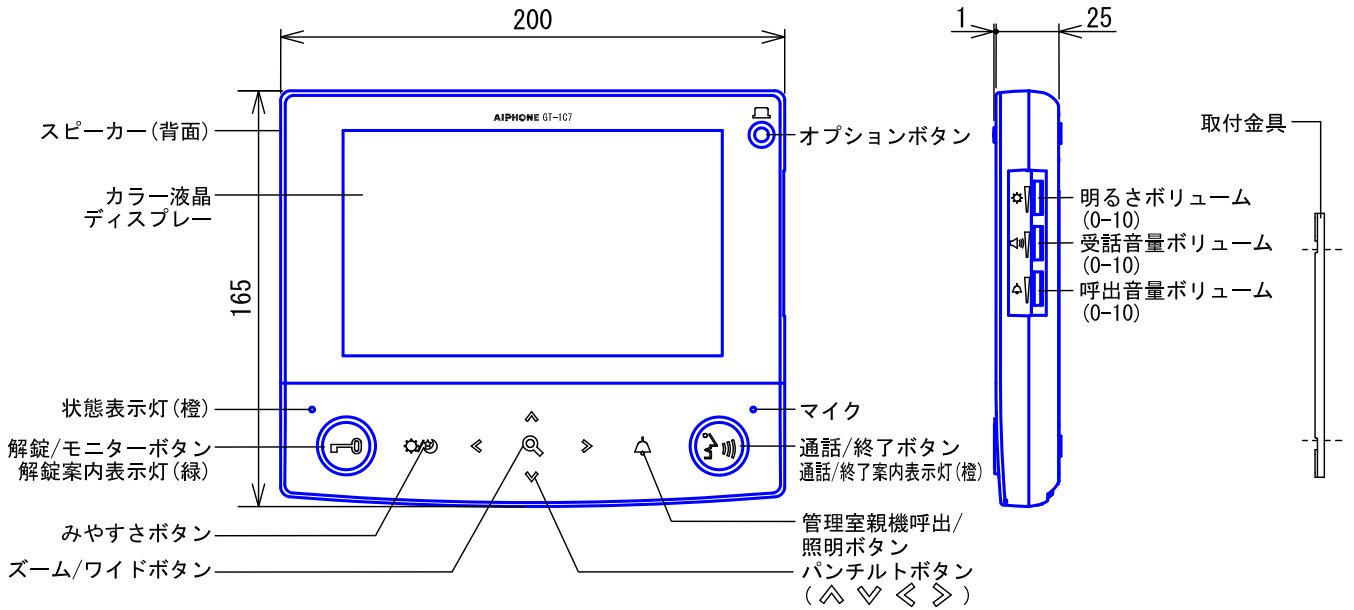

■外観図

●取付寸法

■仕様

電源電圧	DC24V GT-BC、GT-VBCより供給	形状	壁取付型
通話方式	拡声自動交互通話/プレストーク通話	材質	本体：自己消火性PC+ABS樹脂
使用周囲温度	0~40℃		パネル：PMMA
ディスプレイ	7型TFTカラー液晶	色調	スノーホワイト(5Y9.3/0.1 近似マンセル値)
画素数	約38万画素	質量	約610g
局数	呼出チャイム:1		

品名	モニター付居室親機	図名	外観図/仕様		単位	mm	作成	2018年2月16日
品番	GT-1C7	図番	G59067-1-3	頁	1/3	改訂	1	アイホン株式会社

■ 制約事項

- 映像が不鮮明になるためGT-DMカメラ付集合玄関機、またはGT-VAカメラモジュールを組み込んだカメラ付集合玄関機(GT-4DM, GT-8DM, GT-DMN)では使用できない。
- 拡声自動交互通話方式のため、相手側の通話音/周囲環境などにより同時通話方式のような自然な通話ができない場合がある。
- 1ユニット番号につき最大4台の居室親機を登録することができる。
居室親機が次の組み合わせのときのみ可能。
 - GT-1C7×1台 + GT-1A (またはGT-1D) ×最大3台
- 取付場所は、AC機器、床暖房コントローラー、無線ルーター、コードレス電話など、他の電子機器から20cm以上離すこと。
- 取付場所は、ラジオやテレビから1m以上離すこと。

■ 配線上の制約事項

- 配線ケーブルはポリエチレン絶縁ビニール被覆のケーブルを使用すること。
(日本電線工業会規格(JCS4396)の適合品)
 - 同軸ケーブルは使用できない。
 - 2PrカッドVうち線は使用できない。
 - 3芯など奇数のケーブルは使用できない。
- 平行ケーブル

同軸ケーブル

奇数ケーブル

- 配線ケーブルは強電線 (AC100V、200V) とは30cm以上離して配線すること。ノイズや誤動作の発生の原因となることがある。
既設の配線を利用する場合は、その線の種類によっては正常に動作しないことがある。
そのときは配線の入替えが必要となる。
 - 使用しないコネクタは絶縁処理を行うこと。
 - [B1] [B2] と [R1] [R2] は個別に配線すること。