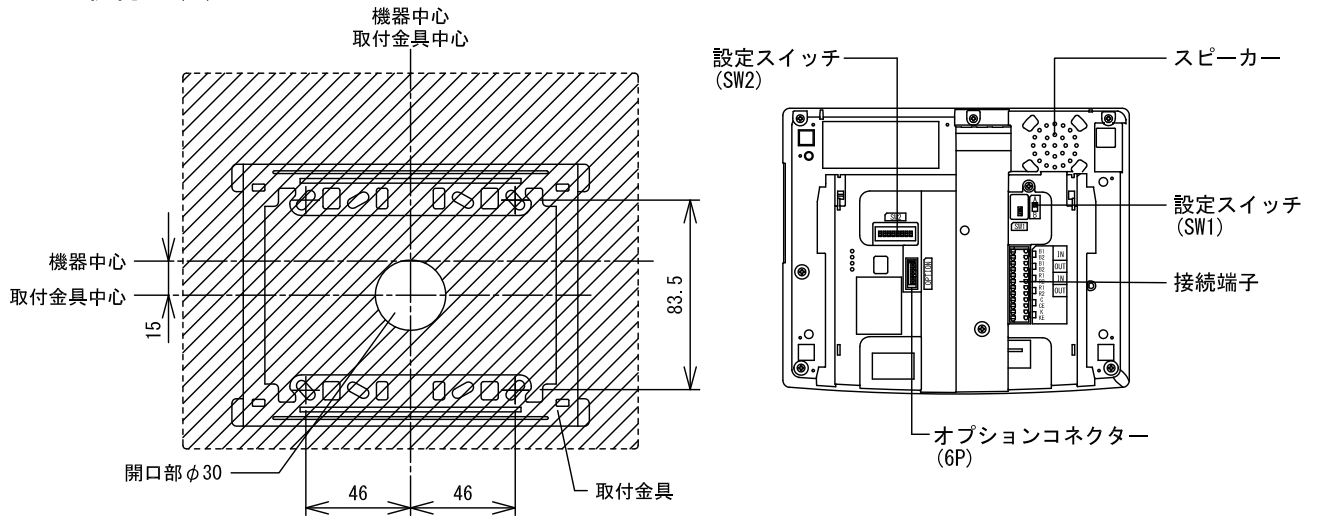

■外観図

●取付寸法

■仕様

電源電圧	DC24V GT-BC、GT-VBCより供給	形状	壁取付型
通話方式	拡声自動交互通話/プレストーク通話	材質	本体：自己消火性PC+ABS樹脂
使用周囲温度	0~40℃		パネル：PMMA
ディスプレイ	7型TFTカラー液晶	色調	スノーホワイト(5Y9.3/0.1 近似マンセル値)
画素数	約38万画素	質量	約610g
局数	呼出チャイム:1		

品名	モニター付居室親機	図名	外観図/仕様		単位	mm	作成	2018年2月16日
品番	GT-1C7	図番	G59067-1-3	頁	1/3	改訂	1	アイホン株式会社

■ 制約事項

- 映像が不鮮明になるためGT-DMカメラ付集合玄関機、またはGT-VAカメラモジュールを組み込んだカメラ付集合玄関機(GT-4DM, GT-8DM, GT-DMN)では使用できない。
- 拡声自動交互通話方式のため、相手側の通話音/周囲環境などにより同時通話方式のような自然な通話ができない場合がある。
- 1ユニット番号につき最大4台の居室親機を登録することができる。
居室親機が次の組み合わせのときのみ可能。
 - GT-1C7×1台 + GT-1A (またはGT-1D) ×最大3台
- 取付場所は、AC機器、床暖房コントローラー、無線ルーター、コードレス電話など、他の電子機器から20cm以上離すこと。
- 取付場所は、ラジオやテレビから1m以上離すこと。