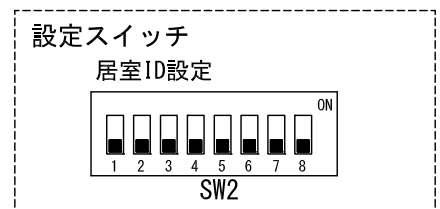

■ 制約事項

- 映像が不鮮明になるためGT-DMカメラ付集合玄関機、またはGT-VAカメラモジュールを組み込んだカメラ付集合玄関機(GT-4DM, GT-8DM, GT-DMN)では使用できない。
- 拡声自動交互通話方式のため、相手側の通話音/周囲環境などにより同時通話方式のような自然な通話ができない場合がある。
- 1ユニット番号につき最大4台の居室親機を登録することができる。
  居室親機が次の組み合わせのときのみ可能。
  - GT-1C7×1台 + GT-1A (またはGT-1D) ×最大3台
- 取付場所は、AC機器、床暖房コントローラー、無線ルーター、コードレス電話など、他の電子機器から20cm以上離すこと。
- 取付場所は、ラジオやテレビから1m以上離すこと。

■ 配線上の制約事項

1. 配線ケーブルはポリエチレン絶縁ビニール被覆のケーブルを使用すること。
     (日本電線工業会規格(JCS4396)の適合品)
     - 同軸ケーブルは使用できない。
     - 2PrカッドVうち線は使用できない。
     - 3芯など奇数のケーブルは使用できない。
2. 平行ケーブル

   同軸ケーブル

   奇数ケーブル
3. 配線ケーブルは強電線 (AC100V、200V) とは30cm以上離して配線すること。ノイズや誤動作の発生の原因となることがある。
     既設の配線を利用する場合は、その線の種類によっては正常に動作しないことがある。
     そのときは配線の入替えが必要となる。
   - 使用しないコネクタは絶縁処理を行うこと。
   - [B1] [B2] と [R1] [R2] は個別に配線すること。

■ 機能一覧

- 集合玄関機からの呼出/通話
- 管理室親機との呼出/通話
- 解錠ボタンでの電気錠の解錠 (集合玄関機からの呼出中または通話中)
- 集合玄関機からの呼出時、照明制御が可能
- 呼出チャイムボタンからの呼出
- 非常警報受信 (非常警報音鳴動し、管理室親機へ転送される)
- 送話時、送話表示灯点灯(橙)
- 映像画像時、補正ボタン押下による逆光補正
  (夜間時は夜間補正。昼間と夜間の識別は集合玄関機で自動で行う)
- 映像画像時、ズーム/ワイドボタン押下による映像のズーム/ワイド
- ズーム映像時、パンチルトボタン押下による位置の移動
- 解錠ボタン押下による集合玄関機モニター(30秒間)
- プレストーク機能(通話ボタン長押)
- 呼出音量スイッチ「切」時、呼出音OFF表示灯点滅
- オプションボタン: 玄関灯の点灯などオプション機器を動作させる

■ 設定項目

- 終端設定 (A(終端)/B) SW1
- 呼出音量の調節 (0~10) ..... 呼出音量ボリューム
- モニター明るさの調節 (0~10) ..... 明るさボリューム
- 受話音量の調節 (0~10) ..... 受話音量ボリューム
- 居室ID設定 (0000 0000~1111 1010 (8bit)) ..... SW2-1~8

品名	モニター付居室親機	図名	制約事項/機能一覧/設定項目		単位	mm	作成	2018年2月16日
品番	GT-1C7	図番	G59067-3-3	頁 3/3	改訂	1	アイホン株式会社