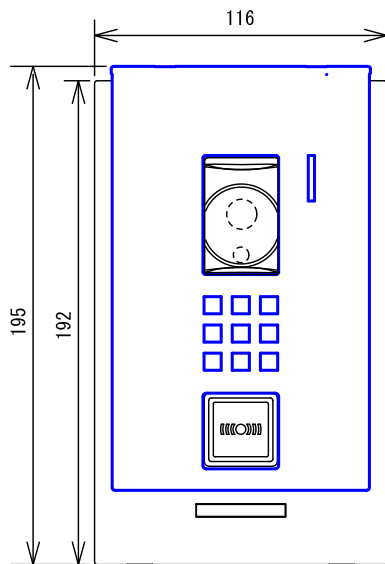

■外観図

●組み合わせ図

■仕様

材質	自己消火性PC+ABS樹脂		備考	GB-DU専用品				
質量	パネル:約50g							
色調	パネル:シルバー							
品名	カメラ付玄関子機用パネル	図名	外観図/仕様		単位	mm	作成	2015年10月2日
品番	GBW-P-DU	図番	G55248-1-1	頁	1/1	改訂	1	アイホン株式会社