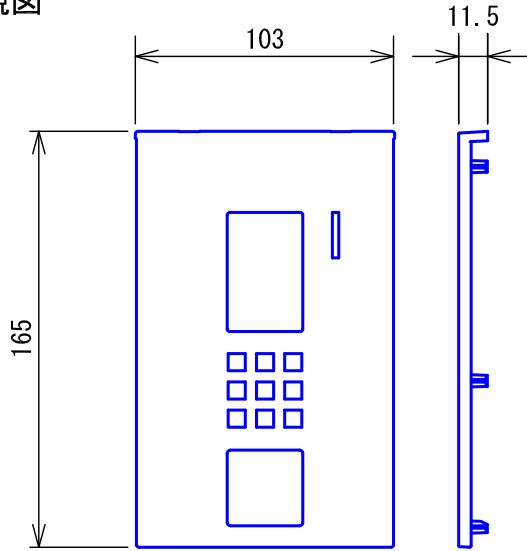

■外観図

●組み合わせ図

■仕様

材質	自己消火性PC+ABS樹脂		備考	GB-DU専用品				
質量	パネル:約50g							
色調	パネル:シルバー							
品名	カメラ付玄関子機用パネル	図名	外観図/仕様		単位	mm	作成	2015年10月2日
品番	GBW-P-DU	図番	G55248-1-1	頁	1/1	改訂	1	アイホン株式会社