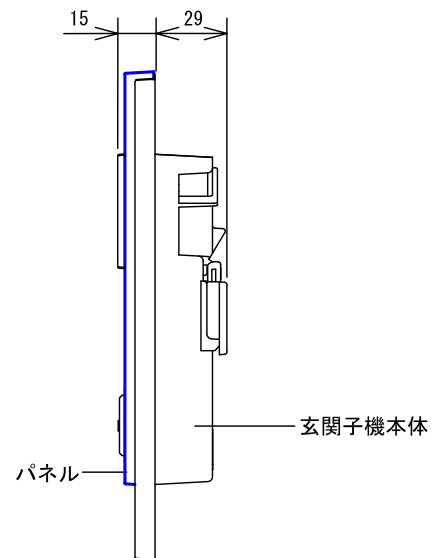

■外観図

●組み合わせ図

■仕様

材質	自己消火性PC+ABS樹脂		備考	GB-DU専用品				
質量	パネル:約50g							
色調	パネル:シルバー							
品名	カメラ付玄関子機用パネル	図名	外観図/仕様		単位	mm	作成	2015年10月2日
品番	GBW-P-DU	図番	G55248-1-1	頁	1/1	改訂	1	アイホン株式会社