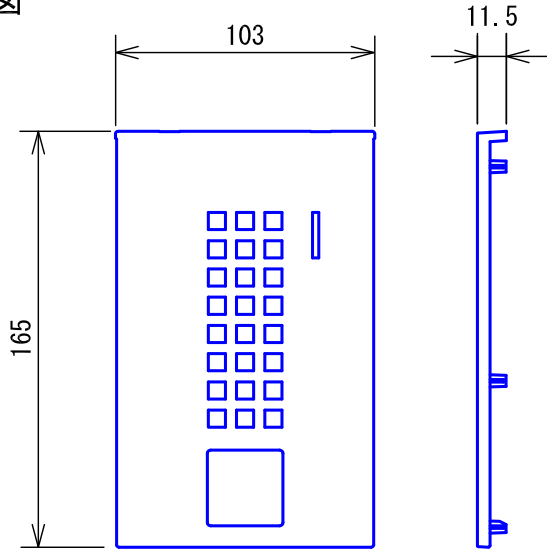

■外観図

●組み合わせ図

■仕様

材質	自己消火性PC+ABS樹脂		備考	GB-BU専用品				
質量	パネル:約50g							
色調	パネル:シルバー							
品名	玄関子機用パネル	図名	外観図/仕様		単位	mm	作成	2015年10月2日
品番	GBW-P-BU	図番	G55259-1-1	頁	1/1	改訂	1	アイホン株式会社