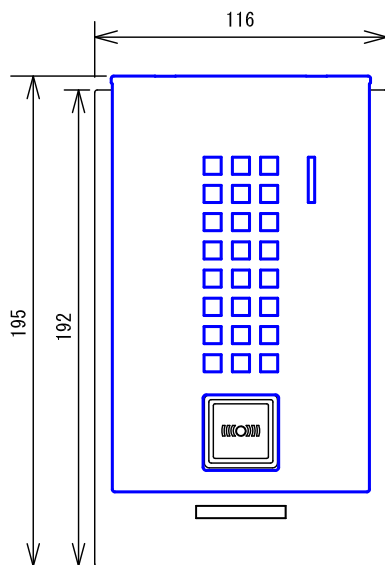

■外観図

●組み合わせ図

■仕様

材質	自己消火性PC+ABS樹脂		備考	GB-BU専用品				
質量	パネル:約50g							
色調	パネル:シルバー							
品名	玄関子機用パネル	図名	外観図/仕様		単位	mm	作成	2015年10月2日
品番	GBW-P-BU	図番	G55259-1-1	頁	1/1	改訂	1	アイホン株式会社