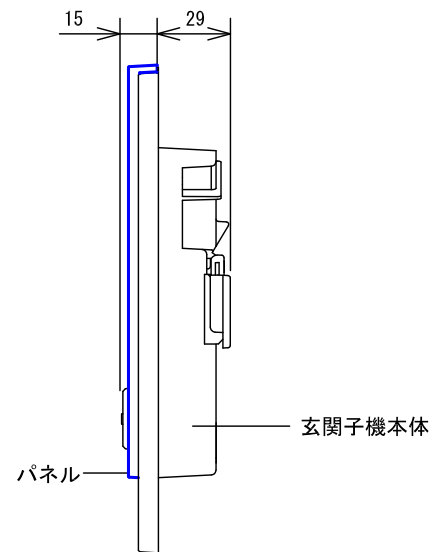

■外観図

●組み合わせ図

■仕様

材質	自己消火性PC+ABS樹脂		備考	GB-BU専用品				
質量	パネル:約50g							
色調	パネル:シルバー							
品名	玄関子機用パネル	図名	外観図/仕様		単位	mm	作成	2015年10月2日
品番	GBW-P-BU	図番	G55259-1-1	頁	1/1	改訂	1	アイホン株式会社