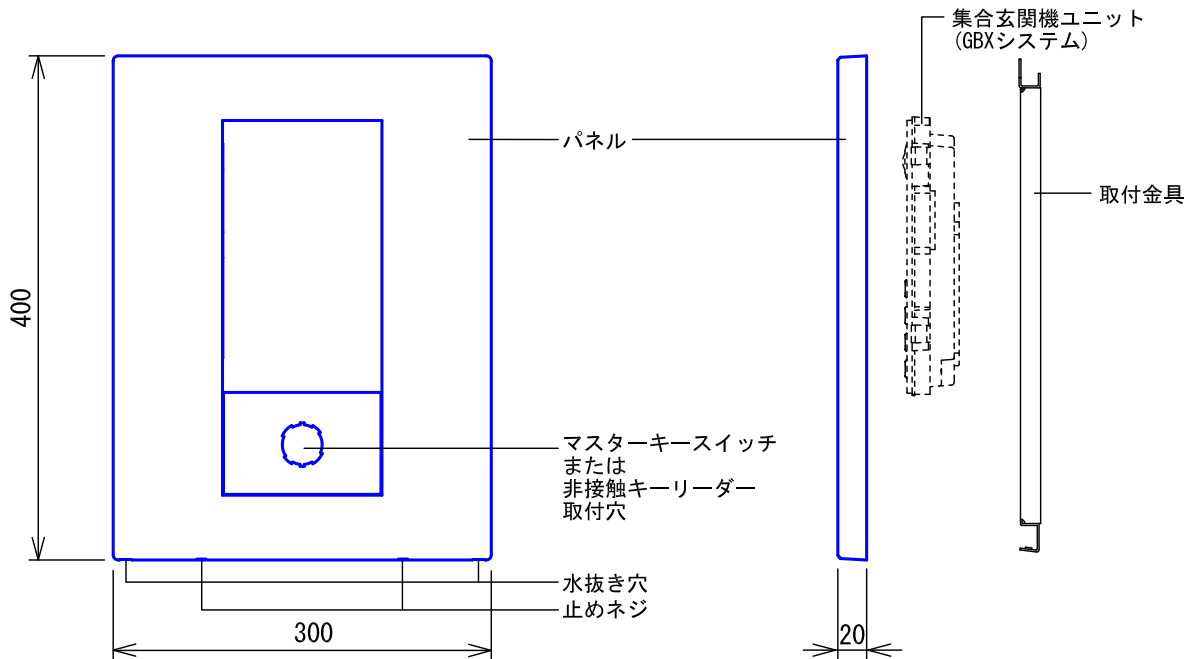

■外観図

●取付寸法

斜台取付など埋込ボックスを取付の場合は埋込ボックスの図面参照のこと

●組み合わせ図

■制約事項

適合マスターキースイッチ

- ・KS-2, 3シリーズ (株)ゴール製
- ・KS-222, KS-22, KS-112, KS-12 美和ロック (株)製は付属の取付金具を使用する。

適合非接触キースイッチ

- ・NTU-002・D, RDNT-B05, RDNT-B06 美和ロック (株)製、KRS-H*3, (株)ゴール製

上記以外の場合は受注品対応。

- パッキンおよびコーキング処理をする場合は、水抜き穴をふさがらないこと。

■仕様

材質	パネル：自己消火性ABS樹脂 取付金具：ステンレス	備考	GBX-DLMU、GBX-DLU専用品
質量	約1.4kg		マスターキースイッチまたは非接触キースイッチは別途ご用意ください
色調	シャンパンシルバー		
品名	集合玄関機用パネル	図名	外観図/制約事項/仕様
品番	GBW-3040P	図番	G27199-1-1
		単位	mm
		作成	2015年10月2日
		改訂	1
			アイホン株式会社