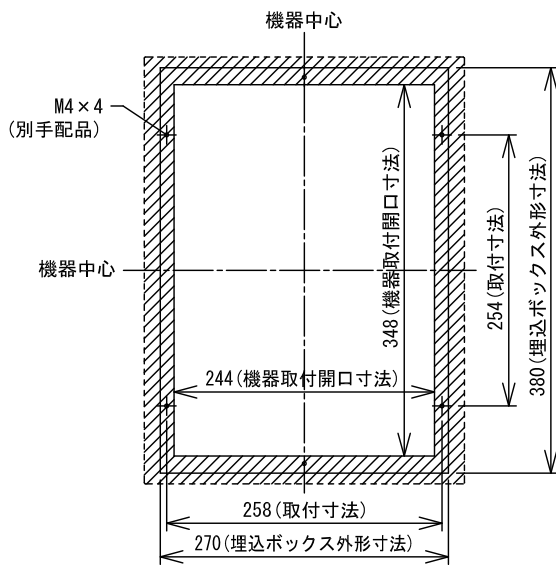

■外観図

●取付寸法

斜台取付など埋込ボックスを取付の場合は埋込ボックスの図面参照のこと

●組み合わせ図

■制約事項

適合マスターキースイッチ

- ・KS-2, 3シリーズ (株)ゴール製
- ・KS-222, KS-22, KS-112, KS-12 美和ロック (株)製は付属の取付金具を使用する。

適合非接触キースイッチ

- ・NTU-002・D, RDNT-B05, RDNT-B06 美和ロック (株)製、KRS-H*3, (株)ゴール製

上記以外の場合は受注品対応。

- パッキンおよびコーキング処理をする場合は、水抜き穴をふさがらないこと。

■仕様

材質	パネル：自己消火性ABS樹脂 取付金具：ステンレス	備考	GBX-DLMU、GBX-DLU専用品
質量	約1.4kg		マスターキースイッチまたは非接触キースイッチは別途ご用意ください
色調	シャンパンシルバー		
品名	集合玄関機用パネル	図名	外観図/制約事項/仕様
品番	GBW-3040P	図番	G27199-1-1
		単位	mm
		作成	2015年10月2日
		改訂	1
			アイホン株式会社