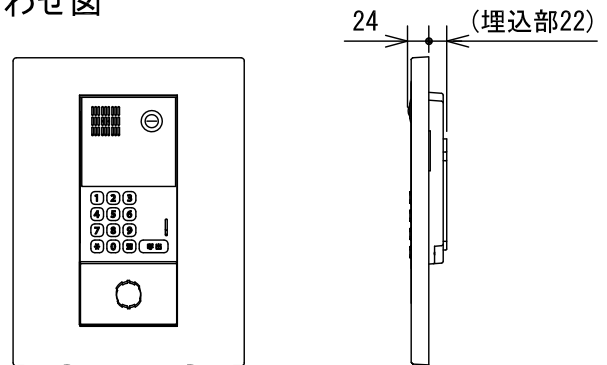

■外観図

●取付寸法

斜台取付など埋込ボックスを取付の場合は埋込ボックスの図面参照のこと

●組み合わせ図

■制約事項

適合マスターキースイッチ

- ・KS-2, 3シリーズ (株)ゴール製
- ・KS-222, KS-22, KS-112, KS-12 美和ロック (株)製は付属の取付金具を使用する。

適合非接触キースイッチ

- ・NTU-002・D, RDNT-B05, RDNT-B06 美和ロック (株)製、KRS-H*3, (株)ゴール製

上記以外の場合は受注品対応。

- パッキンおよびコーキング処理をする場合は、水抜き穴をふさがらないこと。

■仕様

材質	パネル：自己消火性ABS樹脂 取付金具：ステンレス	備考	GBX-DLMU、GBX-DLU専用品
質量	約1.4kg		マスターキースイッチまたは非接触キースイッチは別途ご用意ください
色調	シャンパンシルバー		
品名	集合玄関機用パネル	図名	外観図/制約事項/仕様
品番	GBW-3040P	図番	G27199-1-1
		単位	mm
		作成	2015年10月2日
		改訂	1
			アイホン株式会社