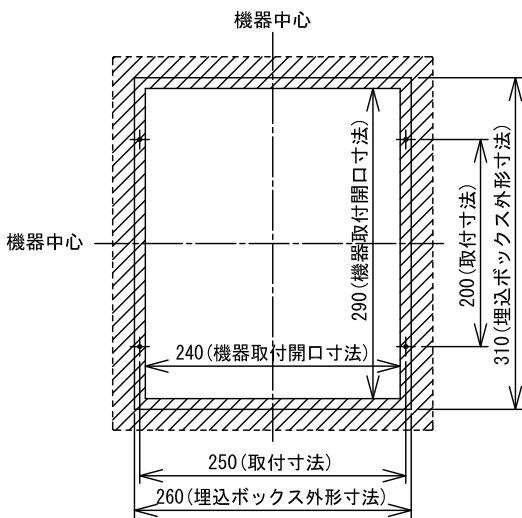

■外観図

●取付寸法

斜台取付など埋込ボックスを取付の場合は埋込ボックスの図面参照のこと

●組み合わせ図

■制約事項

- パッキンおよびコーキング処理をする場合は、水抜き穴をふさがらないこと。

■仕様

適合ボックス	VHX-D-BOX, VX-DLMBOX	備考	GBX-DLMU・GBX-DLU専用品
材質	自己消火性ABS樹脂		
質量	約950g		
色調	シャンパンシルバー		
品名	集合玄関機用パネル (キースイッチ穴なし)	図名	外観図/仕様/制約事項
品番	GBW-3035P-NKY	図番	G45087-1-1
		単位	mm
		作成	2015年7月9日
		改訂	2
		頁	1/1
		改訂	2
			アイホン株式会社