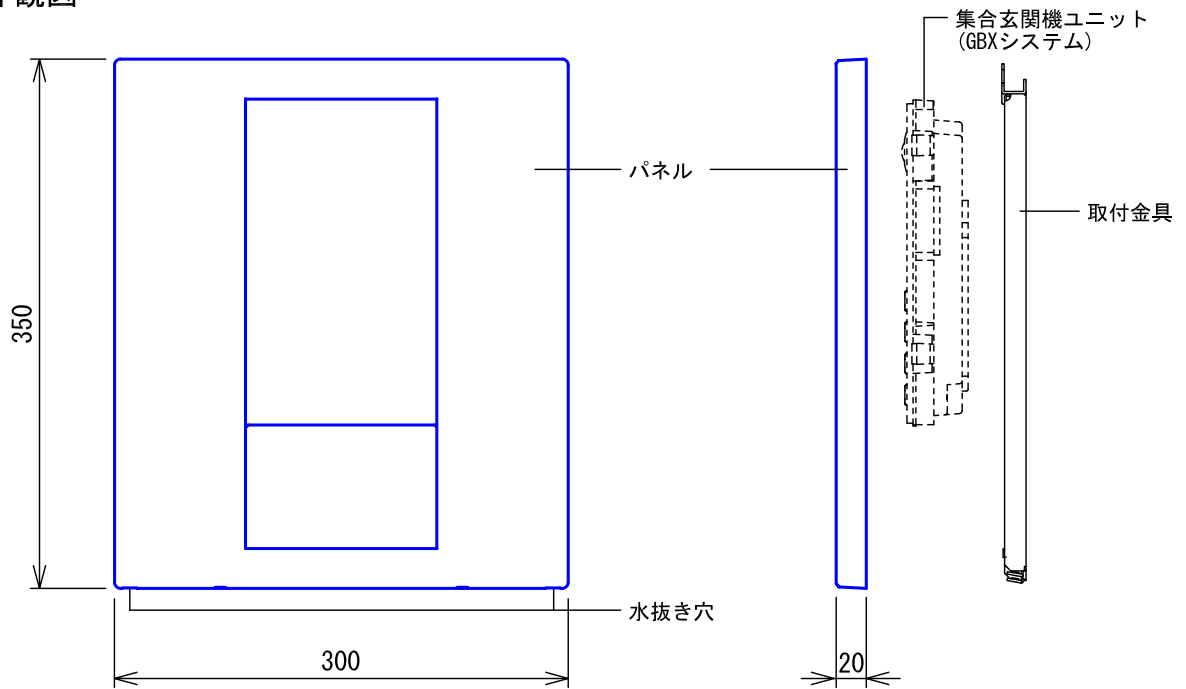

■外観図

●取付寸法

斜台取付など埋込ボックスを取付の場合は埋込ボックスの図面参照のこと

●組み合わせ図

■制約事項

- パッキンおよびコーキング処理をする場合は、水抜き穴をふさがらないこと。

■仕様

適合ボックス	VHX-D-BOX, VX-DLMBOX	備考	GBX-DLMU・GBX-DLU専用品
材質	自己消火性ABS樹脂		
質量	約950g		
色調	シャンパンシルバー		
品名	集合玄関機用パネル (キースイッチ穴なし)	図名	外観図/仕様/制約事項
品番	GBW-3035P-NKY	図番	G45087-1-1
		単位	mm
		作成	2015年7月9日
		改訂	2
		頁	1/1
		改訂	2
			アイホン株式会社