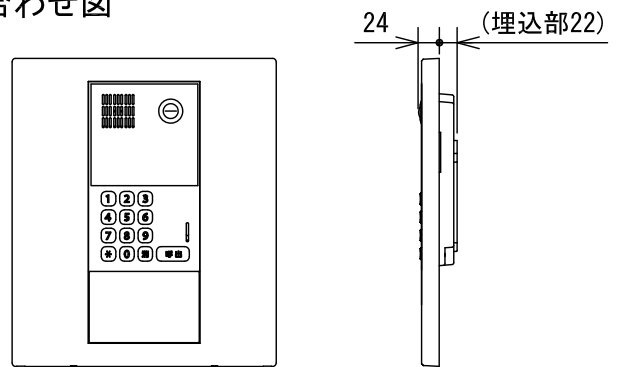

■外観図

●取付寸法

斜台取付など埋込ボックスを取付の場合は埋込ボックスの図面参照のこと

●組み合わせ図

■制約事項

- パッキンおよびコーキング処理をする場合は、水抜き穴をふさがらないこと。

■仕様

適合ボックス	VHX-D-BOX, VX-DLMBOX	備考	GBX-DLMU・GBX-DLU専用品
材質	自己消火性ABS樹脂		
質量	約950g		
色調	シャンパンシルバー		
品名	集合玄関機用パネル (キースイッチ穴なし)	図名	外観図/仕様/制約事項
品番	GBW-3035P-NKY	図番	G45087-1-1
		単位	mm
		作成	2015年7月9日
		改訂	2
		頁	1/1
		改訂	2
			アイホン株式会社