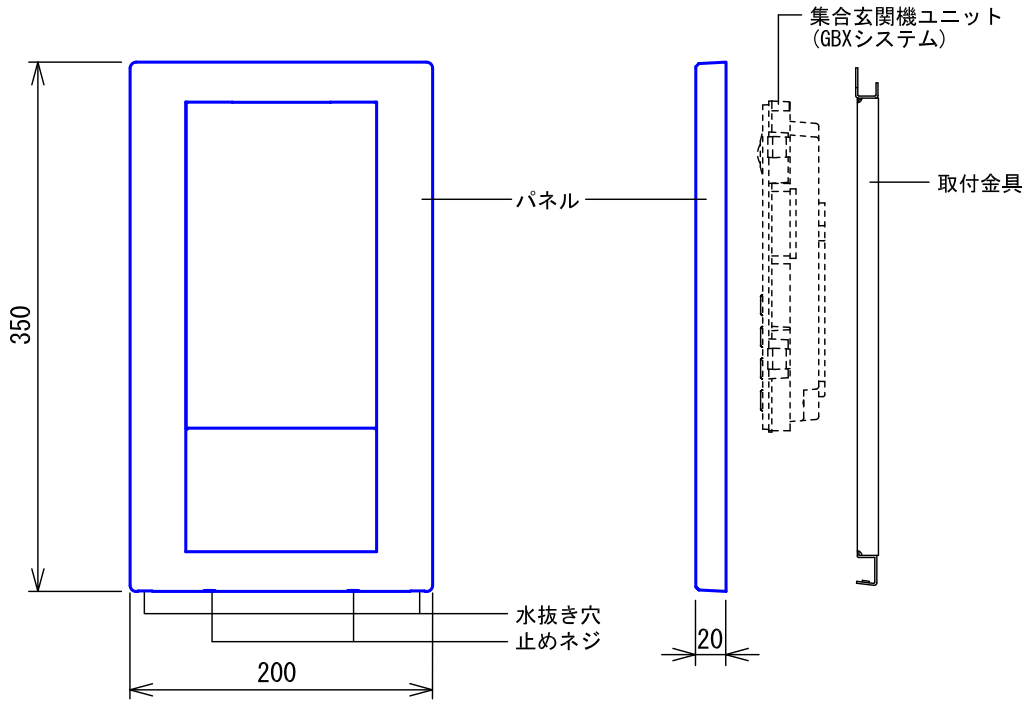

■外観図

●取付寸法

●組み合わせ図

■制約事項

- パッキンおよびコーキング処理をする場合は、水抜き穴をふさがないこと。

■仕様

適合ボックス	VGX-DBOX, VX-DLBOX, VEX-DBLBOX	色調	シャンパンシルバー					
材質	自己消火性ABS樹脂	備考	GBX-DLMU・GBX-DLU専用品					
質量	約650g							
品名	集合玄関機用パネル	図名	外観図/制約事項/仕様	単位	mm	作成	2015年10月2日	
品番	GBW-2035P-NKY	図番	G27285-1-1	頁	1/1	改訂	1	アイホン株式会社