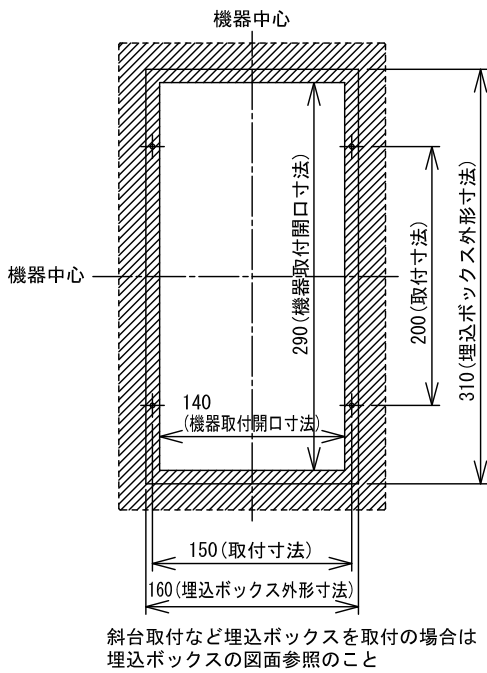

■外観図

●取付寸法

●組み合わせ図

■制約事項

- パッキンおよびコーキング処理をする場合は、水抜き穴をふさがないこと。

■仕様

適合ボックス	VGX-DBOX, VX-DLBOX, VEX-DBLBOX	色調	シャンパンシルバー					
材質	自己消火性ABS樹脂	備考	GBX-DLMU・GBX-DLU専用品					
質量	約650g							
品名	集合玄関機用パネル	図名	外観図/制約事項/仕様	単位	mm	作成	2015年10月2日	
品番	GBW-2035P-NKY	図番	G27285-1-1	頁	1/1	改訂	1	アイホン株式会社