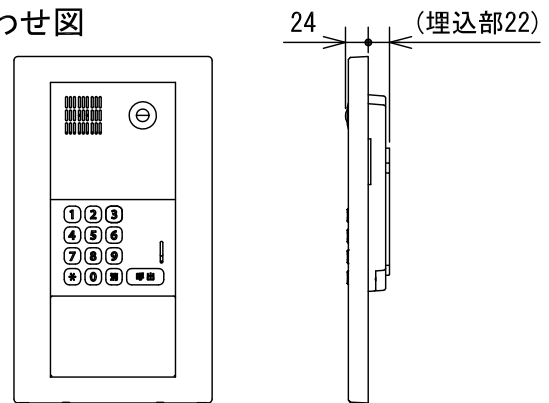

■外観図

●取付寸法

●組み合わせ図

■制約事項

- パッキンおよびコーキング処理をする場合は、水抜き穴をふさがないこと。

■仕様

適合ボックス	VGX-DBOX, VX-DLBOX, VEX-DBLBOX	色調	シャンパンシルバー					
材質	自己消火性ABS樹脂	備考	GBX-DLMU・GBX-DLU専用品					
質量	約650g							
品名	集合玄関機用パネル	図名	外観図/制約事項/仕様	単位	mm	作成	2015年10月2日	
品番	GBW-2035P-NKY	図番	G27285-1-1	頁	1/1	改訂	1	アイホン株式会社