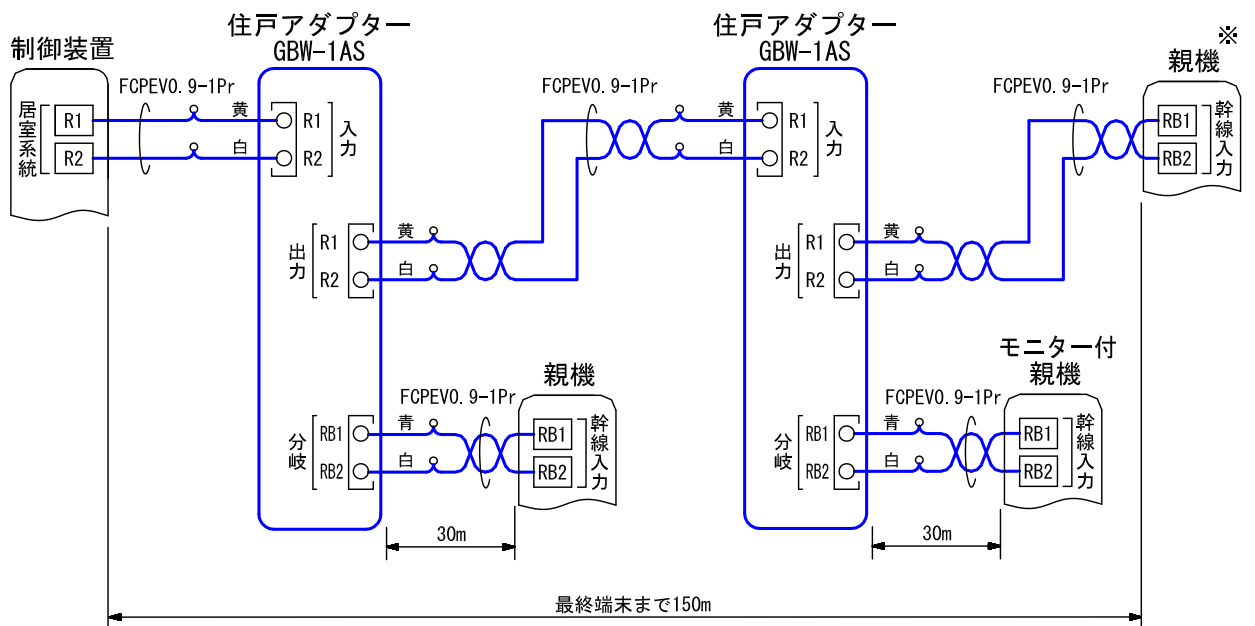

## ■外観図

## ■接続図

※. 最終端末の場合、住戸アダプターを使用しない。

## ■制約事項

- システムに合わせた線種を使用する。

## ■仕様

材質	自己消火性ABS樹脂						
質量	約20g						
色調	白色						
品名	住戸アダプター	図名	外観図/接続図/制約事項/仕様	単位	mm	作成	2015年7月9日
品番	GBW-1AS	図番	G46734-1-1	頁	1/1	改訂	2
							<b>アイホン株式会社</b>