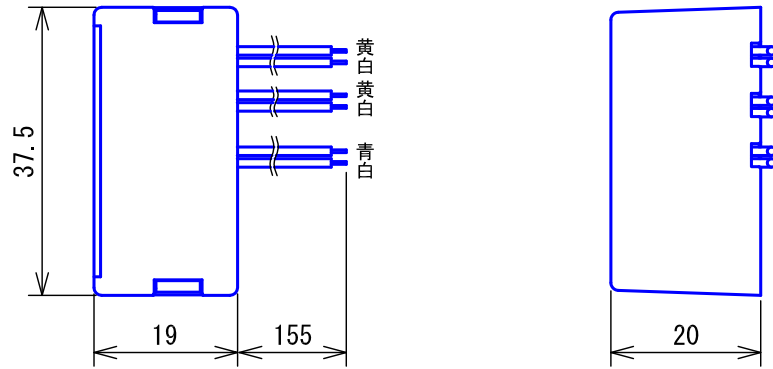

## ■外観図

## ■接続図

※. 最終端末の場合、住戸アダプターを使用しない。

## ■制約事項

- システムに合わせた線種を使用する。

## ■仕様

材質	自己消火性ABS樹脂						
質量	約20g						
色調	白色						
品名	住戸アダプター	図名	外観図/接続図/制約事項/仕様	単位	mm	作成	2015年7月9日
品番	GBW-1AS	図番	G46734-1-1	頁	1/1	改訂	2
							<b>アイホン株式会社</b>