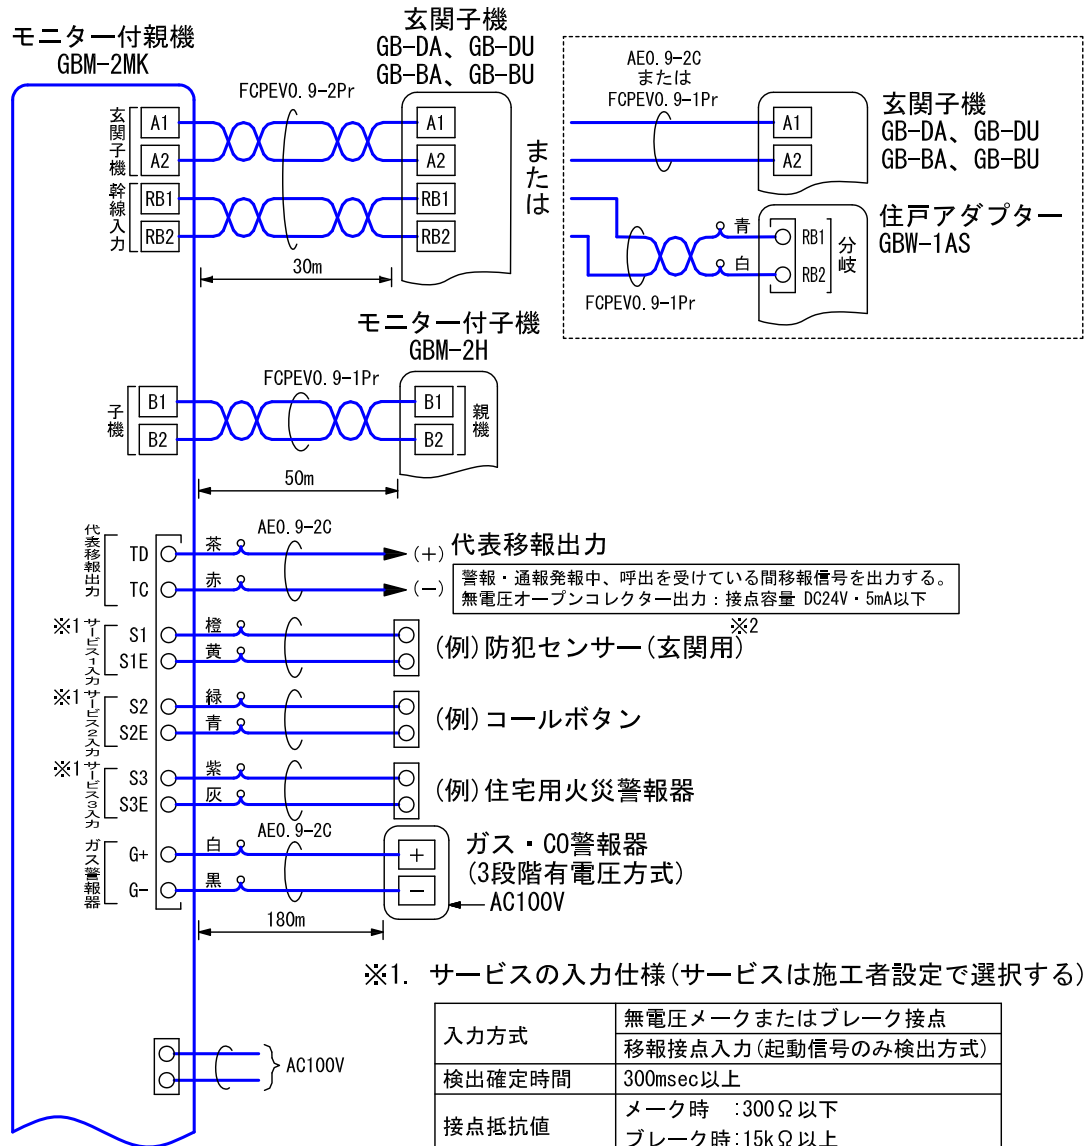

■外観図

●取付寸法

〈裏面〉

■仕様

電源電圧	AC100V 50/60Hz	呼出音	呼出音①	ピンポン、ピンポン
消費電力	待受時1.7W 最大7.6W		呼出音②	ピンポンパン
モニター	3.5型TFTカラー液晶モニター		呼出音③	ピポパンピポパンピポパンピポパン×3
画素数	23万画素		呼出音④	ピリリリピリリリ×4
通話方法	拡声自動交互通話/プレストーク通話	形状	壁取付型	
使用周囲温度	0~40℃	適合ボックス	JIS1個用スイッチボックス+セパレーター	
玄関子機	1台	材質	自己消火性PC+ABS樹脂	
モニター付子機	1台	質量	約400g	
お知らせ保存件数	最大40件(1件最大6枚)	色調	スノーホワイト(5Y9.3/0.1 近似マンセル値)	
お知らせ保護件数	最大10件	備考	屋内専用	

品名	モニター付親機 (セキュリティ機能付)	図名	外観図/仕様		単位	mm	作成	2014年9月17日
品番	GBM-2MK	図番	G46325-1-5	頁	1/5	改訂	1	アイホン株式会社

■ 接続図

※1. サービスの入力仕様(サービスは施工者設定で選択する)

入力方式	無電圧メークまたはブレーク接点 移報接点入力(起動信号のみ検出方式)
検出確定時間	300msec以上
接点抵抗値	メーク時 : 300Ω 以下 ブレーク時 : 15kΩ 以上
端子短絡電流	1mA以下
端子間電圧	DC3. 3V以下(端子間開放時)

品番			台数	検出条件	押しボタンタイプ	
自己保持有	機械式	市販品(プッシュON、プッシュOFF形)			「ロック」・「ワンショット」	
自己保持有	機械式	市販品(プッシュON、プッシュOFF形)	1台	メーク	ロック	
自己保持無	—	QEW-BNWまたは市販品(常開形)	1台	メーク	ワンショット(「確認」出画有)	
	住宅用火災警報器	接点出力機能付に限る	10台	メーク	ワンショット(「確認」出画有)	