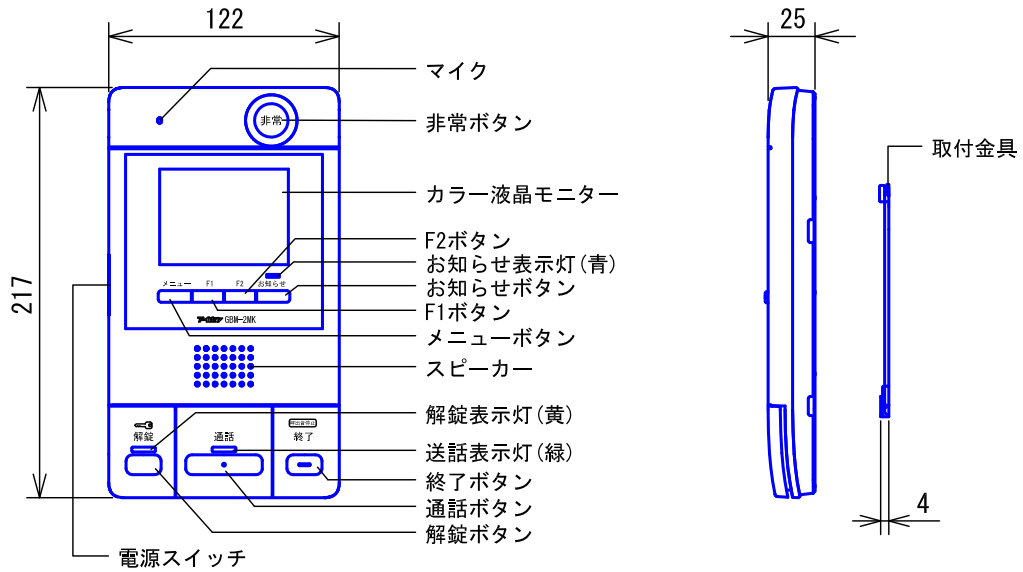

■外観図

●取付寸法

〈裏面〉

■仕様

電源電圧	AC100V 50/60Hz	呼出音	呼出音①	ピンポン、ピンポン
消費電力	待受時1.7W 最大7.6W		呼出音②	ピンポンパン
モニター	3.5型TFTカラー液晶モニター		呼出音③	ピポパンピポパンピポパンピポパン×3
画素数	23万画素		呼出音④	ピリリリピリリリ×4
通話方法	拡声自動交互通話/プレストーク通話	形状	壁取付型	
使用周囲温度	0~40℃	適合ボックス	JIS1個用スイッチボックス+セパレーター	
玄関子機	1台	材質	自己消火性PC+ABS樹脂	
モニター付子機	1台	質量	約400g	
お知らせ保存件数	最大40件(1件最大6枚)	色調	スノーホワイト(5Y9.3/0.1 近似マンセル値)	
お知らせ保護件数	最大10件	備考	屋内専用	

品名	モニター付親機 (セキュリティ機能付)	図名	外観図/仕様		単位	mm	作成	2014年9月17日
品番	GBM-2MK	図番	G46325-1-5	頁	1/5	改訂	1	アイホン株式会社

■ 接続図

※1. サービスの入力仕様(サービスは施工者設定で選択する)

入力方式	無電圧メークまたはブレーク接点 移報接点入力(起動信号のみ検出方式)
検出確定時間	300msec以上
接点抵抗値	メーク時 : 300Ω 以下 ブレーク時 : 15kΩ 以上
端子短絡電流	1mA以下
端子間電圧	DC3. 3V以下(端子間開放時)