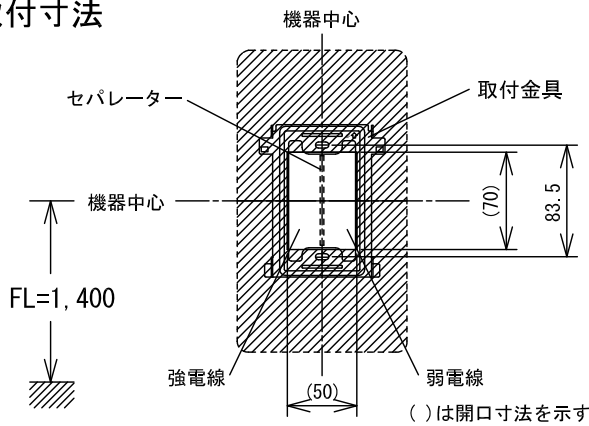

■外観図

●取付寸法

〈裏面〉

■仕様

電源電圧	AC100V 50/60Hz	呼出音	呼出音①	ピンポン、ピンポン
消費電力	待受時1.7W 最大7.6W		呼出音②	ピンポンパン
モニター	3.5型TFTカラー液晶モニター		呼出音③	ピポパンピポパンピポパンピポパン×3
画素数	23万画素		呼出音④	ピリリリピリリリ×4
通話方法	拡声自動交互通話/プレストーク通話	形状	壁取付型	
使用周囲温度	0~40℃	適合ボックス	JIS1個用スイッチボックス+セパレーター	
玄関子機	1台	材質	自己消火性PC+ABS樹脂	
モニター付子機	1台	質量	約400g	
お知らせ保存件数	最大40件(1件最大6枚)	色調	スノーホワイト(5Y9.3/0.1 近似マンセル値)	
お知らせ保護件数	最大10件	備考	屋内専用	

品名	モニター付親機 (セキュリティ機能付)	図名	外観図/仕様		単位	mm	作成	2014年9月17日
品番	GBM-2MK	図番	G46325-1-5	頁	1/5	改訂	1	アイホン株式会社

■ 接続図

※1. サービスの入力仕様(サービスは施工者設定で選択する)

入力方式	無電圧メークまたはブレーク接点 移報接点入力(起動信号のみ検出方式)
検出確定時間	300msec以上
接点抵抗値	メーク時 : 300Ω 以下 ブレーク時 : 15kΩ 以上
端子短絡電流	1mA以下
端子間電圧	DC3. 3V以下(端子間開放時)