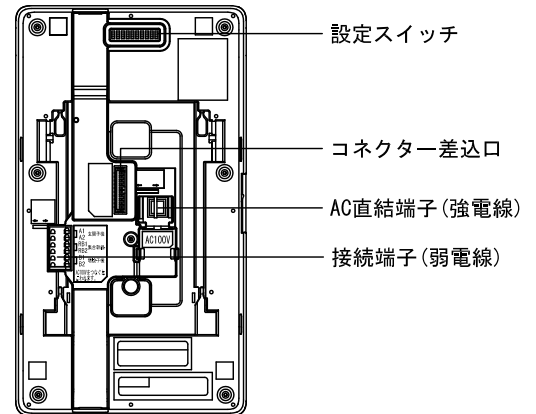

■外観図

●取付寸法

〈裏面〉

■仕様

電源電圧	AC100V 50/60Hz	呼出音	呼出音①	ピンポン、ピンポン
消費電力	待受時1.7W 最大7.6W		呼出音②	ピンポンパン
モニター	3.5型TFTカラー液晶モニター		呼出音③	ピポパンピポパンピポパンピポパン×3
画素数	23万画素		呼出音④	ピリリリピリリリ×4
通話方法	拡声自動交互通話/プレストーク通話	形状	壁取付型	
使用周囲温度	0~40℃	適合ボックス	JIS1個用スイッチボックス+セパレーター	
玄関子機	1台	材質	自己消火性PC+ABS樹脂	
モニター付子機	1台	質量	約400g	
お知らせ保存件数	最大40件(1件最大6枚)	色調	スノーホワイト(5Y9.3/0.1 近似マンセル値)	
お知らせ保護件数	最大10件	備考	屋内専用	

品名	モニター付親機 (セキュリティ機能付)	図名	外観図/仕様		単位	mm	作成	2014年9月17日
品番	GBM-2MK	図番	G46325-1-5	頁	1/5	改訂	1	アイホン株式会社

■ 接続図

※1. サービスの入力仕様(サービスは施工者設定で選択する)

入力方式	無電圧メークまたはブレーク接点 移報接点入力(起動信号のみ検出方式)
検出確定時間	300msec以上
接点抵抗値	メーク時 : 300Ω 以下 ブレーク時 : 15kΩ 以上
端子短絡電流	1mA以下
端子間電圧	DC3. 3V以下(端子間開放時)

品番			台数	検出条件	押しボタンタイプ	
自己保持有	機械式	市販品(プッシュON、プッシュOFF形)			「ロック」・「ワンショット」	
自己保持有	機械式	市販品(プッシュON、プッシュOFF形)	1台	メーク	ロック	
自己保持無	—	QEW-BNWまたは市販品(常開形)	1台	メーク	ワンショット(「確認」出画有)	
	住宅用火災警報器	接点出力機能付に限る	10台	メーク	ワンショット(「確認」出画有)	