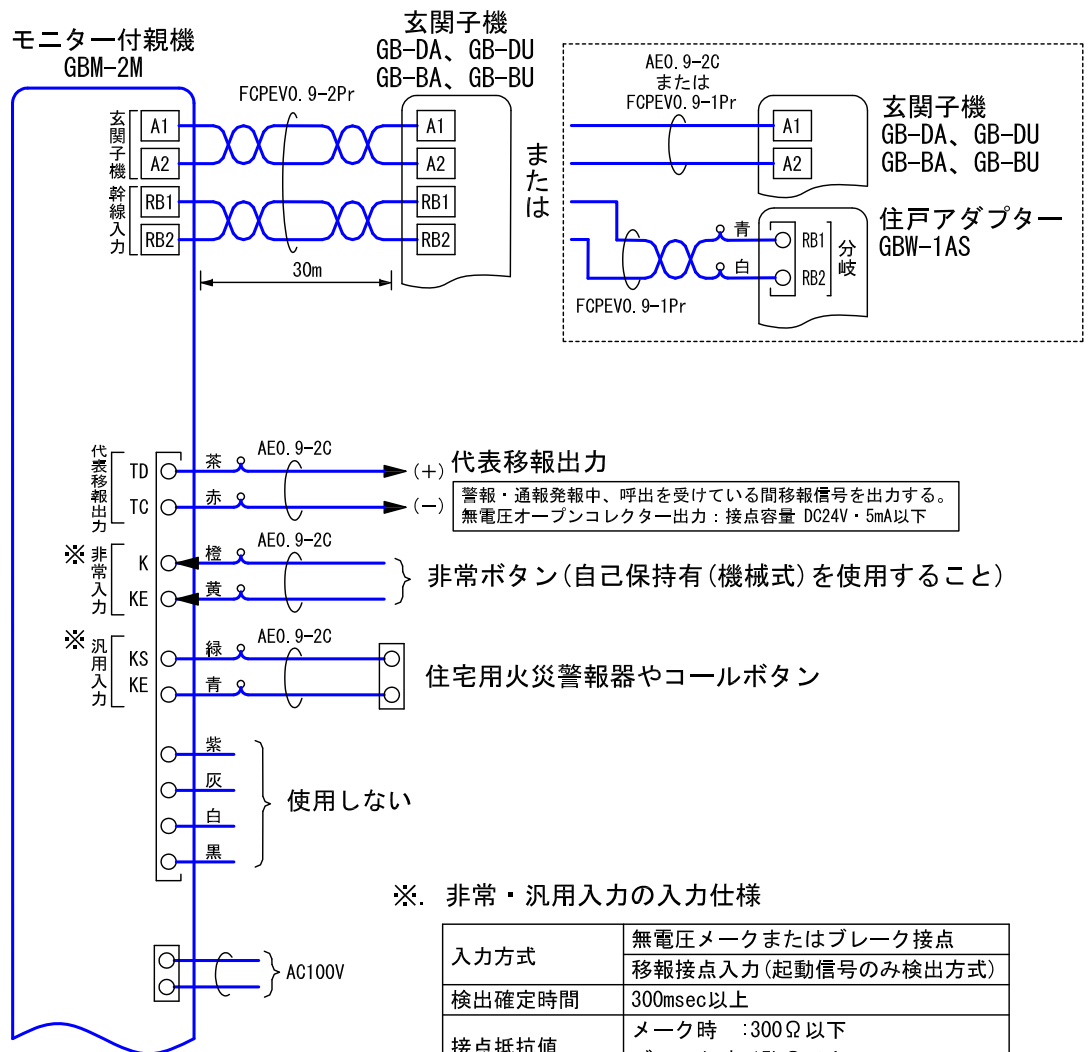

■ 接続図

※. 非常・汎用入力の入力仕様

入力方式	無電圧メークまたはブレーク接点 移報接点入力 (起動信号のみ検出方式)
検出確定時間	300msec以上
接点抵抗値	メーク時 :300Ω以下 ブレーク時:15kΩ以上
端子短絡電流	1mA以下
端子間電圧	DC3. 3V以下 (端子間開放時)

移報接点出力側に極性がある場合、極性を合せて接続のこと。

■ 制約事項

- 接続可能なシステムはGBXシステムのみ。
  但し、警備会社と連動するシステムの場合は、移報されないため、接続不可。(GBM-2MKを使用すること)
- カメラなし集合玄関機 (GBX-DLU) は接続できない。
- 自動交互通話方式のため、相手側の通話音/周囲環境などにより同時通話方式のような自然な通話ができない場合がある。
- 床暖房などのリモコン、無線LANルーター、コードレス電話などの無線機器から20cm以上離して設置すること。
- 接続可能なコールボタン・住宅用火災警報器
  自己保持機能のないコールボタンの場合「ワンショット」の設定にすること。

品 番			台数	検出条件	押しボタンタイプ	
					「ロック」・「ワンショット」	
自己保持有	機械式	市販品 (プッシュON、プッシュOFF形)	1台	メーク	ロック	
自己保持無	—	QEW-BNWまたは市販品 (常開形)	1台	メーク	ワンショット (「確認」出画有)	
	住宅用火災警報機	接点出力機能付に限る	10台	メーク	ワンショット (「確認」出画有)	

品名	モニター付親機	図名	接続図/制約事項		単位	mm	作成	2015年9月2日
品番	GBM-2M	図番	G46295-2-4	頁	2/4	改訂	4	アイホン株式会社