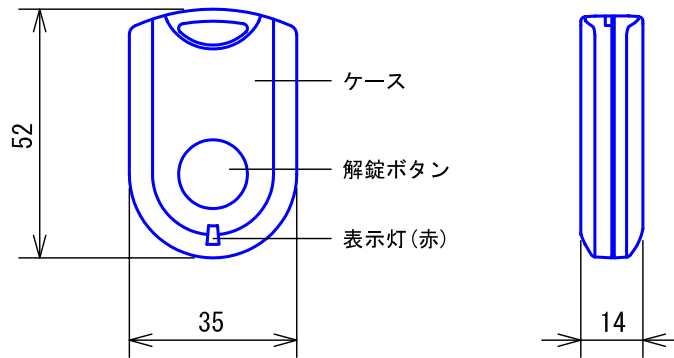

■外観図

■機能一覧

- 解錠ボタン押下による解錠(表示灯点灯)
- 電池消耗時は、解錠ボタン押下時表示灯10回点滅

■制約事項

- 最大登録台数は解錠ボタンと合わせて8台まで登録可

■仕様

電源電圧	DC3V(コイン形リチウム電池(GR2032)1個)	材質	自己消火性ABS樹脂					
電池寿命	約1年(1日6回使用の場合)	質量	約20g(電池含む)					
使用温度範囲	-10~60°C	色調	ブラック(N1 近似マンセル値)					
送信周波数	315MHz	備考	防まつ形(JIS C 0920 IPX4 相当)					
通達距離	見通し約3m							
品名	リモコンキー	図名	外観図/仕様/機能一覧/制約事項	単位	mm	作成	2008年5月22日	
品番	ELW-RKY	図番	E40855-1-1	頁	1/1	改訂	1	アイホン株式会社