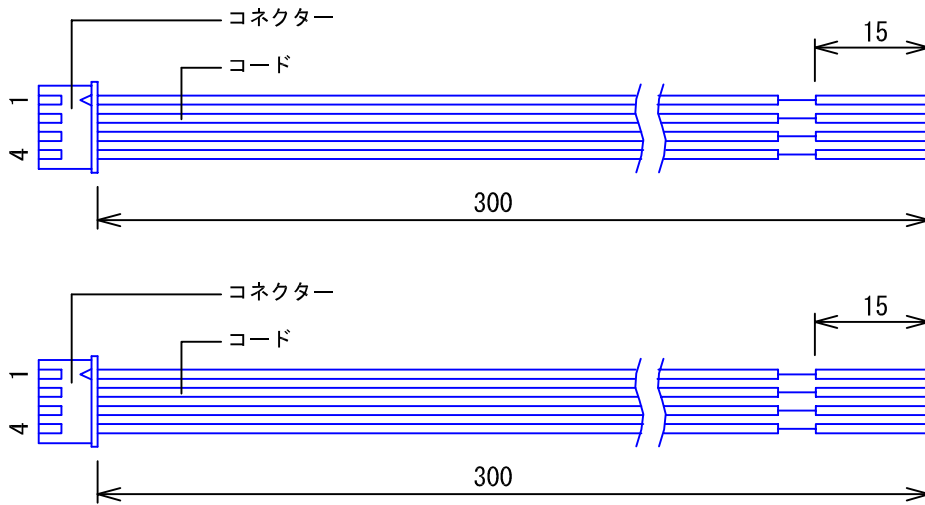

■ 外観図

[XHP-4] (XH)

(15ス : セミスト付き)

1	① 茶	_____
2	② 赤	_____
3	③ 橙	_____
4	④ 黄	_____

■ 仕様

備考	HA機器、電気錠アダプター間接続用							
品名	JEM-Aコネクター(2本組)	図名	外観図/仕様		単位	mm	作成	2001年12月7日
品番	ELW-C	図番	E02039-1-1	頁	1/1	改訂	1	アイホン株式会社