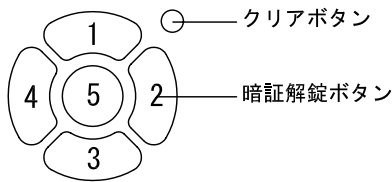

■外観図

フタ内部詳細図

●取付寸法

■接続図

■仕様

■制約事項

- アイホン製電気錠システムにのみ対応する。
- インターホン系とは別ケーブルとすること。
- 暗証番号設定は、電気錠コントローラー、アダプターにて行う。(5桁)

■機能一覧

- 1~5のボタン全てを押す(5桁)ことにより解錠する
- 解錠操作を3回間違えると警告音を鳴動する(90秒間)
- 不正解錠時、警告音を鳴動する(EL-PJP, EL-PFP接続時のみ)
- 操作を間違えた場合はクリアボタンにより待受状態にもどる
但し、警告音鳴動はクリアボタンによる復旧はできない

電源電圧	電気錠コントローラー、電気錠アダプターより供給	色調	シャンパンシルバーメタリック
形状	壁埋込型	警告音	ピーピー
適合ボックス	JIS2個用スイッチボックス(縦埋込)	備考	バックライト常時点灯
材質	フタ部…アルミ、本体・パネル部…樹脂		JIS C 0920 IPX3 相当(防雨形)
質量	約0.3kg		