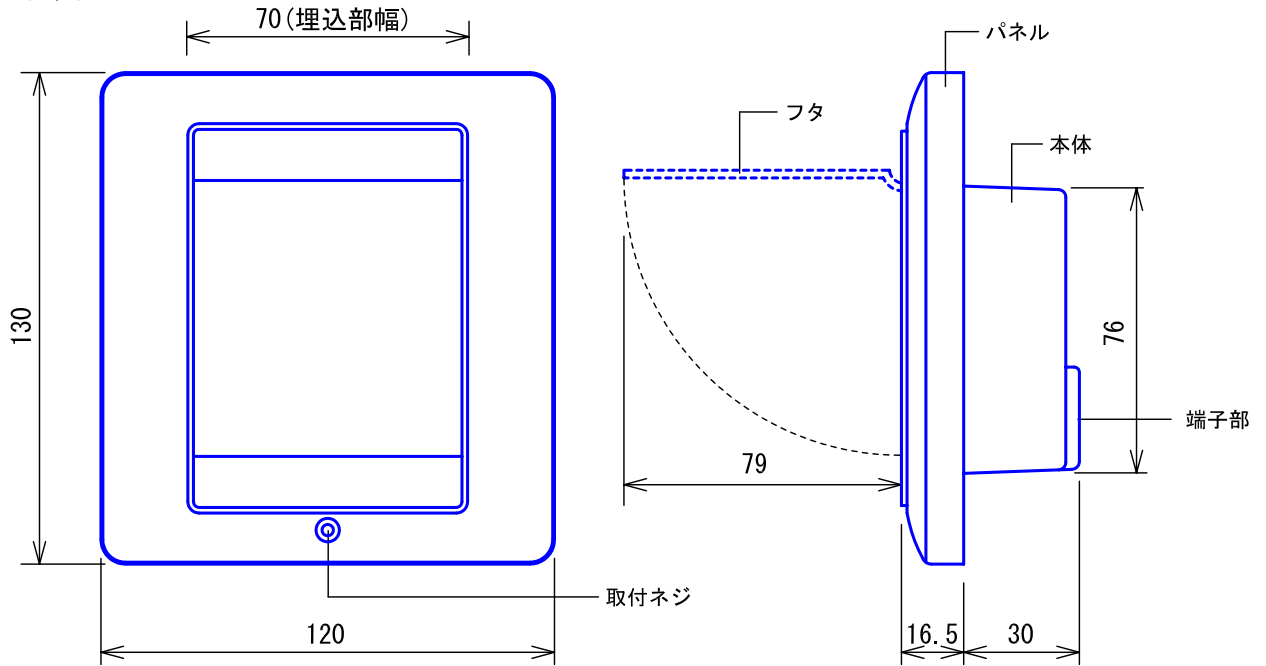

■外観図

フタ内部詳細図

●取付寸法

■接続図

■仕様

■制約事項

- アイホン製電気錠システムにのみ対応する。
- インターホン系とは別ケーブルとすること。
- 暗証番号設定は、電気錠コントローラー、アダプターにて行う。(5桁)

■機能一覧

- 1~5のボタン全てを押す(5桁)ことにより解錠する
- 解錠操作を3回間違えると警告音を鳴動する(90秒間)
- 不正解錠時、警告音を鳴動する(EL-PJP, EL-PFP接続時のみ)
- 操作を間違えた場合はクリアボタンにより待受状態にもどる
但し、警告音鳴動はクリアボタンによる復旧はできない

電源電圧	電気錠コントローラー、電気錠アダプターより供給	色調	シャンパンシルバーメタリック
形状	壁埋込型	警告音	ピーピー
適合ボックス	JIS2個用スイッチボックス(縦埋込)	備考	バックライト常時点灯
材質	フタ部…アルミ、本体・パネル部…樹脂		JIS C 0920 IPX3 相当(防雨形)
質量	約0.3kg		

品名	暗証解錠ボタン	図名	外観図/仕様/接続図/制約事項/機能一覧	単位	mm	作成	2011年12月19日
品番	EL-5BY	図番	E81669-1-1	頁	1/1	改訂	5

アイホン株式会社