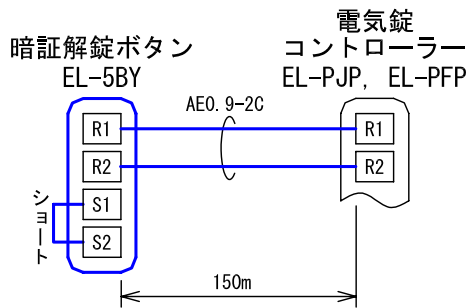

■外観図

フタ内部詳細図

●取付寸法

■接続図

■仕様

■制約事項

- アイホン製電気錠システムにのみ対応する。
- インターホン系とは別ケーブルとすること。
- 暗証番号設定は、電気錠コントローラー、アダプターにて行う。(5桁)

■機能一覧

- 1~5のボタン全てを押す(5桁)ことにより解錠する
- 解錠操作を3回間違えると警告音を鳴動する(90秒間)
- 不正解錠時、警告音を鳴動する(EL-PJP, EL-PFP接続時のみ)
- 操作を間違えた場合はクリアボタンにより待受状態にもどる
但し、警告音鳴動はクリアボタンによる復旧はできない

電源電圧	電気錠コントローラー、電気錠アダプターより供給	色調	シャンパンシルバーメタリック
形状	壁埋込型	警告音	ピーピー
適合ボックス	JIS2個用スイッチボックス(縦埋込)	備考	バックライト常時点灯
材質	フタ部…アルミ、本体・パネル部…樹脂		JIS C 0920 IPX3 相当(防雨形)
質量	約0.3kg		

品名	暗証解錠ボタン	図名	外観図/仕様/接続図/制約事項/機能一覧	単位	mm	作成	2011年12月19日
品番	EL-5BY	図番	E81669-1-1	頁	1/1	改訂	5

アイホン株式会社