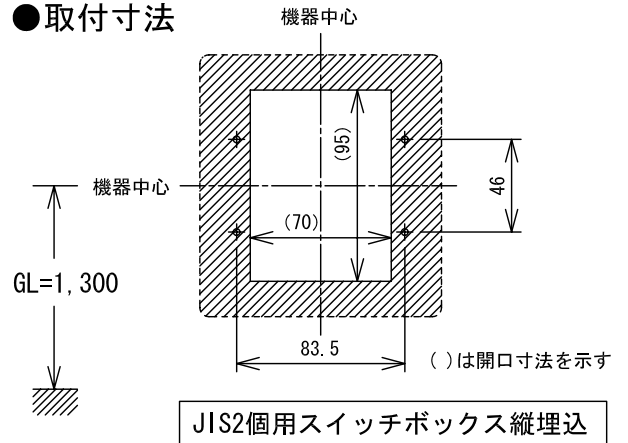

■外観図

フタ内部詳細図

●取付寸法

■接続図

■仕様

■制約事項

- アイホン製電気錠システムにのみ対応する。
- インターホン系とは別ケーブルとすること。
- 暗証番号設定は、電気錠コントローラー、アダプターにて行う。(5桁)

■機能一覧

- 1~5のボタン全てを押す(5桁)ことにより解錠する
- 解錠操作を3回間違えると警告音を鳴動する(90秒間)
- 不正解錠時、警告音を鳴動する(EL-PJP, EL-PFP接続時のみ)
- 操作を間違えた場合はクリアボタンにより待受状態にもどる
但し、警告音鳴動はクリアボタンによる復旧はできない

電源電圧	電気錠コントローラー、電気錠アダプターより供給	色調	シャンパンシルバーメタリック
形状	壁埋込型	警告音	ピーピー
適合ボックス	JIS2個用スイッチボックス(縦埋込)	備考	バックライト常時点灯
材質	フタ部…アルミ、本体・パネル部…樹脂		JIS C 0920 IPX3 相当(防雨形)
質量	約0.3kg		

品名	暗証解錠ボタン	図名	外観図/仕様/接続図/制約事項/機能一覧	単位	mm	作成	2011年12月19日
品番	EL-5BY	図番	E81669-1-1	頁	1/1	改訂	5

アイホン株式会社