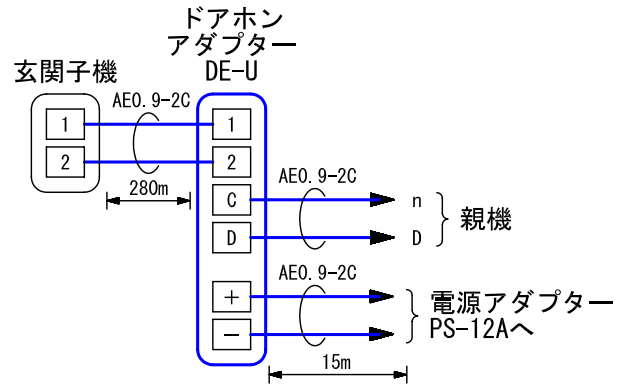

■外観図

●取付寸法

■接続図

■制約事項

- 電源アダプターPS-12Aから15m以内に配線すること。  
(φ0.65の場合は10m以内)

■仕様

電源電圧	DC12V(PS-12A電源アダプター使用)	材質	ABS樹脂
消費電流	最大120mA	質量	約310g
子機接続台数	玄関子機1台	色調	リードホワイト(2.5Y8.5/1 近似マンセル値)
親機接続台数	親機1台当たり2台まで		
呼出音	親機(ププププ)		
呼出音切替スイッチ	親機(プププププ)		
形状	壁取付型		
適合ボックス	JIS1個用スイッチボックス		

品名	ドアホンアダプター	図名	外観図/仕様/接続図/制約事項	単位	mm	作成	2007年8月20日
品番	DE-U	図番	D40800-1-1	頁	1/1	改訂	3

**アイホン株式会社**