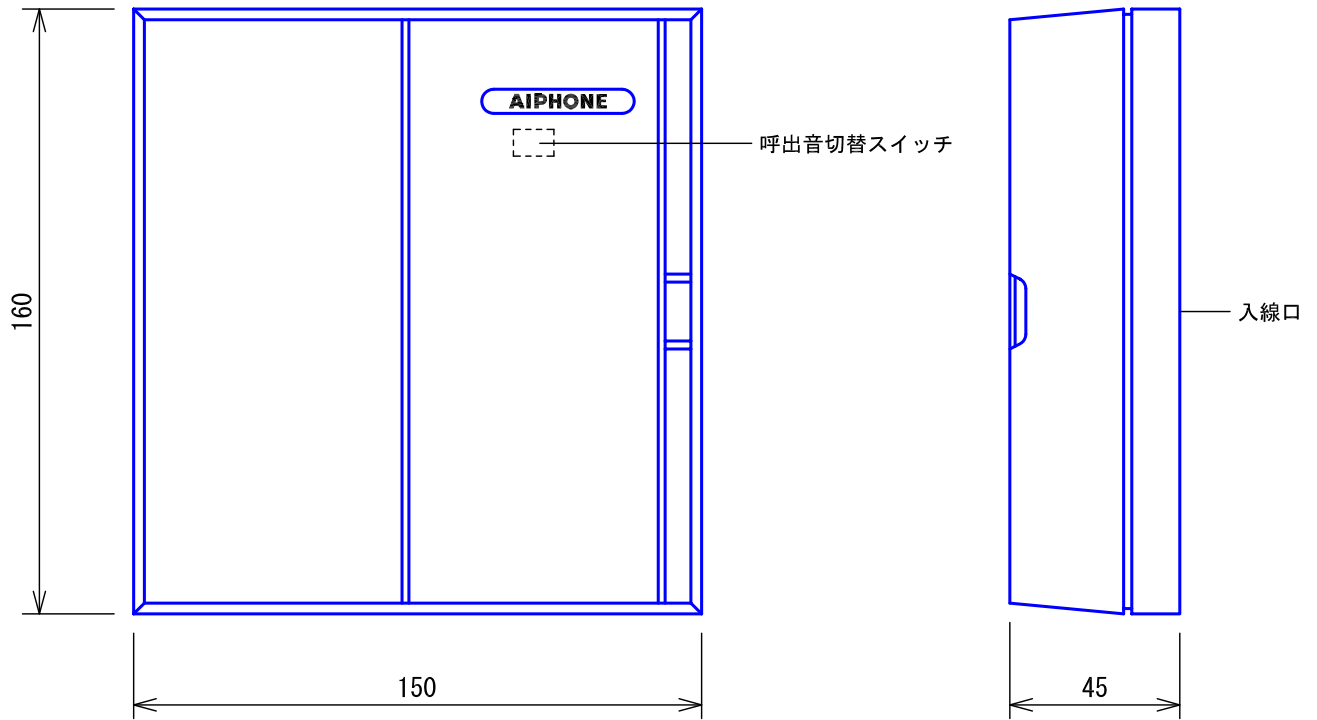

■外観図

●取付寸法

■接続図

■制約事項

- 電源アダプターPS-12Aから15m以内に配線すること。  
(φ0.65の場合は10m以内)

■仕様

電源電圧	DC12V(PS-12A電源アダプター使用)	材質	ABS樹脂
消費電流	最大120mA	質量	約310g
子機接続台数	玄関子機1台	色調	リードホワイト(2.5Y8.5/1 近似マンセル値)
親機接続台数	親機1台当たり2台まで		
呼出音	親機(ププププ)		
呼出音切替スイッチ	親機(プププププ)		
形状	壁取付型		
適合ボックス	JIS1個用スイッチボックス		

品名	ドアホンアダプター	図名	外観図/仕様/接続図/制約事項	単位	mm	作成	2007年8月20日
品番	DE-U	図番	D40800-1-1	頁	1/1	改訂	3

**アイホン株式会社**