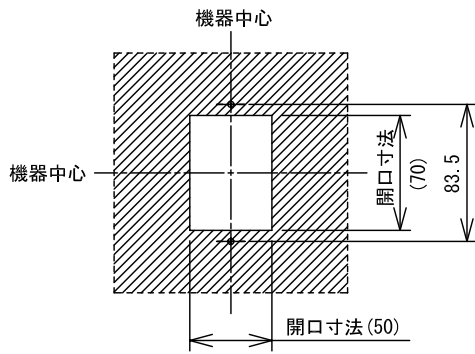

■外観図

●取付寸法

■接続図

■制約事項

- 電源アダプターPS-12Aから15m以内に配線すること。  
(φ0.65の場合は10m以内)

■仕様

電源電圧	DC12V(PS-12A電源アダプター使用)	材質	ABS樹脂
消費電流	最大120mA	質量	約310g
子機接続台数	玄関子機1台	色調	リードホワイト(2.5Y8.5/1 近似マンセル値)
親機接続台数	親機1台当たり2台まで		
呼出音	親機(ププププ)		
呼出音切替スイッチ	親機(プププププ)		
形状	壁取付型		
適合ボックス	JIS1個用スイッチボックス		

品名	ドアホンアダプター	図名	外観図/仕様/接続図/制約事項	単位	mm	作成	2007年8月20日
品番	DE-U	図番	D40800-1-1	頁	1/1	改訂	3

**アイホン株式会社**