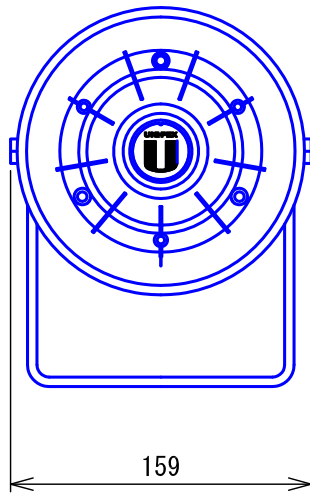

■外観図

●取付寸法

■接続図

【PG-10C、NDB-10B1-Cと接続する場合】

トランペット型スピーカー
CT-151

【NDB-10B2-Cと接続する場合】

トランペット型スピーカー
CT-151

■仕様

定格入力	5W	色調	シルバーグレー (5GY8.5/0.5 近似マンセル値)
定格インピーダンス	2kΩ (5W)、3.3kΩ (3W)、10kΩ (1W)	適合機器	PG-10C、NDB-10B1-C、NDB-10B2-C
非常用種別	5W : L級、3W : L級、1W : L級	備考	保護等級 (IP65)
形状	壁取付型		適用規格: JIS C 5504
出力音圧レベル	105dB		全天候形ホーンスピーカー
材質	本体:樹脂 取付部:金属		専用プラグ付コード(約500m)付属
質量	約1.3kg		