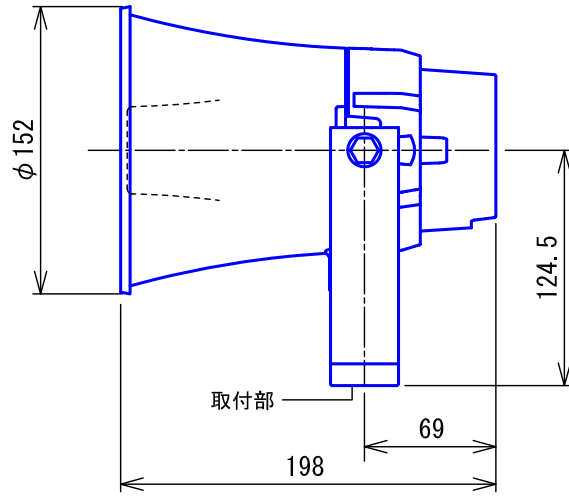

■外観図

●取付寸法

■接続図

【PG-10C、NDB-10B1-Cと接続する場合】

トランペット型スピーカー
CT-151

【NDB-10B2-Cと接続する場合】

トランペット型スピーカー
CT-151

■仕様

定格入力	5W	色調	シルバーグレー (5GY8.5/0.5 近似マンセル値)
定格インピーダンス	2kΩ (5W)、3.3kΩ (3W)、10kΩ (1W)	適合機器	PG-10C、NDB-10B1-C、NDB-10B2-C
非常用種別	5W : L級、3W : L級、1W : L級	備考	保護等級 (IP65)
形状	壁取付型		適用規格: JIS C 5504
出力音圧レベル	105dB		全天候形ホーンスピーカー
材質	本体:樹脂 取付部:金属		専用プラグ付コード(約500m)付属
質量	約1.3kg		

品名	トランペット型スピーカー	図名	外観図/接続図/仕様	単位	mm	作成	2016年5月12日
品番	CT-151	図番	C07197-1-1	頁	1/1	改訂	1

アイホン株式会社