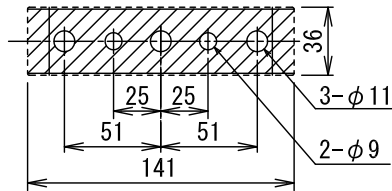

■外観図

●取付寸法

■接続図

【PG-10C、NDB-10B1-Cと接続する場合】

トランペット型スピーカー
CT-151

【NDB-10B2-Cと接続する場合】

トランペット型スピーカー
CT-151

■仕様

定格入力	5W	色調	シルバーグレー (5GY8.5/0.5 近似マンセル値)
定格インピーダンス	2kΩ (5W)、3.3kΩ (3W)、10kΩ (1W)	適合機器	PG-10C、NDB-10B1-C、NDB-10B2-C
非常用種別	5W : L級、3W : L級、1W : L級	備考	保護等級 (IP65)
形状	壁取付型		適用規格: JIS C 5504
出力音圧レベル	105dB		全天候形ホーンスピーカー
材質	本体:樹脂 取付部:金属		専用プラグ付コード(約500m)付属
質量	約1.3kg		