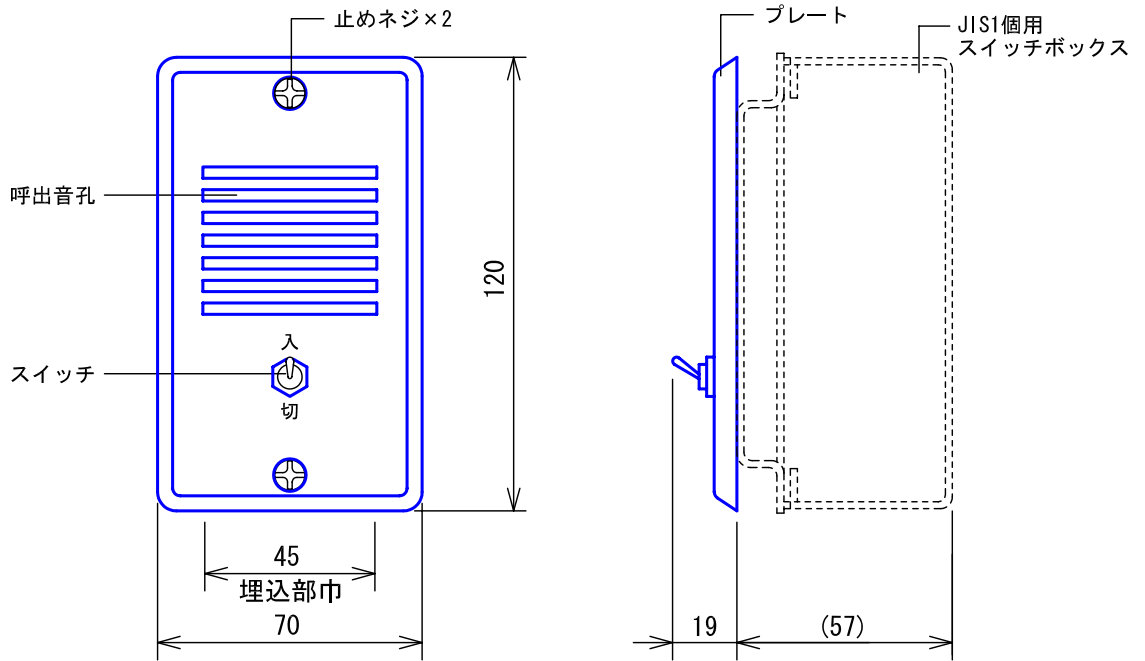

■外観図

( )は参考

●取付寸法

●回路図

■仕様

消費電流	約DC30mA	材質	アルミ合金
音圧	約75dB	質量	約100g
適合ボックス	JIS1個用スイッチボックス		
形状	壁埋込型		
品名	呼出外設ブザー(スイッチ付)	図名	外観図/仕様
		単位	mm
		作成	2011年5月17日
品番	CN-BZ13	図番	C71614-1-1
		頁	1/1
		改訂	2
			<b>アイホン株式会社</b>