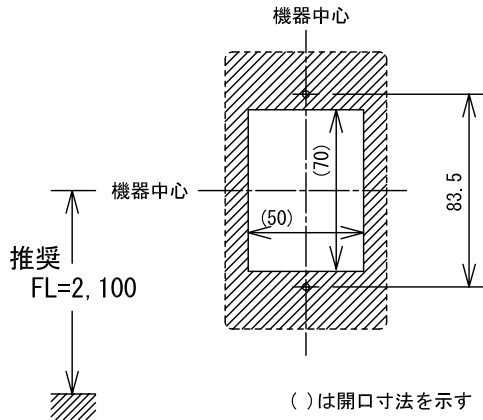

■外観図

( )は参考

●取付寸法

●回路図

■仕様

消費電流	約DC30mA	材質	アルミ合金
音圧	約75dB	質量	約100g
適合ボックス	JIS1個用スイッチボックス		
形状	壁埋込型		
品名	呼出外設ブザー(スイッチ付)	図名	外観図/仕様
		単位	mm
		作成	2011年5月17日
品番	CN-BZ13	図番	C71614-1-1
		頁	1/1
		改訂	2
			<b>アイホン株式会社</b>