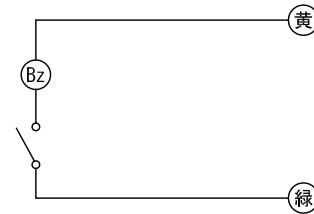

■外観図

( )は参考

●取付寸法

●回路図

■仕様

消費電流	約DC30mA	材質	アルミ合金
音圧	約75dB	質量	約100g
適合ボックス	JIS1個用スイッチボックス		
形状	壁埋込型		
品名	呼出外設ブザー(スイッチ付)	図名	外観図/仕様
		単位	mm
		作成	2011年5月17日
品番	CN-BZ13	図番	C71614-1-1
		頁	1/1
		改訂	2
			<b>アイホン株式会社</b>