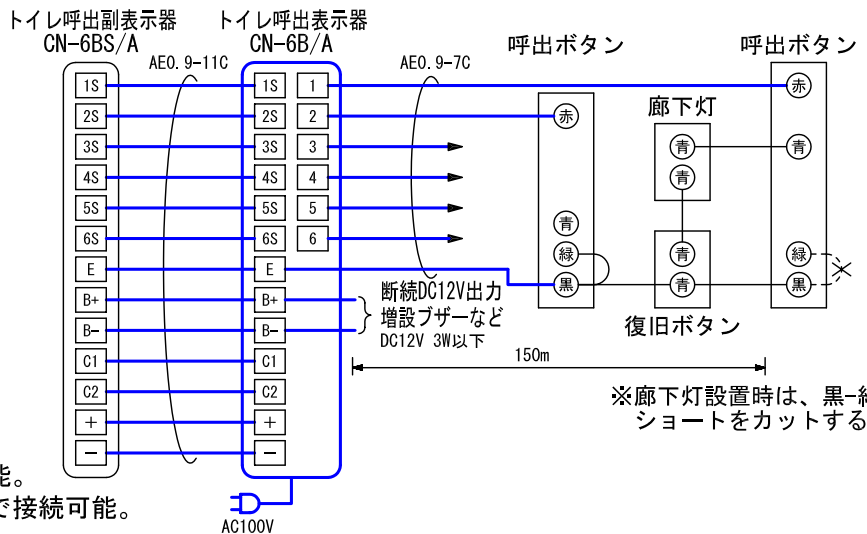

■外観図

■接続図

■制約事項

- 廊下灯は1窓に1台接続可能。
- 呼出ボタンは1窓に3台まで接続可能。

■機能一覧

- 呼出ボタン押下時、呼出表示灯点灯/呼出音鳴動
- 復帰ボタン押下による呼出の復旧 (呼出表示灯消灯)
- ランプチェックボタン押下による呼出表示灯の点灯試験 (全点灯)  
定期的にランプチェックボタンを押して呼出表示灯の点灯を確認すること

■仕様

電源電圧	AC100V 50/60Hz	材質	SPCC 1.2t、ABS樹脂					
消費電力	待受時2.2W 最大10W	質量	約3.2kg					
形状	据置・壁取付両用形 (壁取付の場合、壁取付金具(KP-5)を使用する)	色調	パールホワイト(10YR9/0.5 近似マンセル値)					
		呼出音	断続ブザー音(ブーブー) 75dB					
品名	トイレ呼出表示器	図名	外観図/仕様	単位	mm	作成	2004年5月27日	
品番	CN-6B/A	図番	CZ15125-1-1	頁	1/1	改訂	4	<b>アイホン株式会社</b>