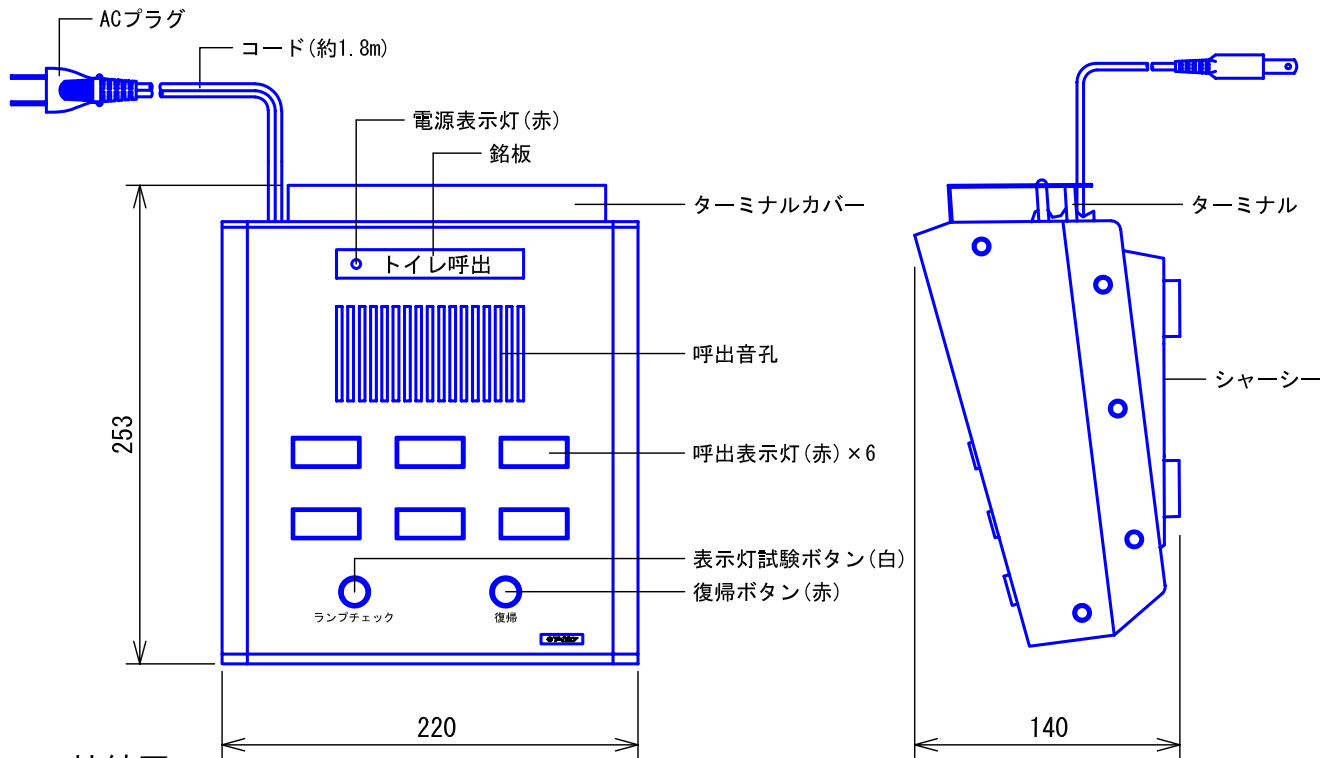

■外観図

■接続図

■制約事項

- 廊下灯は1窓に1台接続可能。
- 呼出ボタンは1窓に3台まで接続可能。

■機能一覧

- 呼出ボタン押下時、呼出表示灯点灯/呼出音鳴動
- 復帰ボタン押下による呼出の復旧 (呼出表示灯消灯)
- ランプチェックボタン押下による呼出表示灯の点灯試験 (全点灯)  
定期的にランプチェックボタンを押して呼出表示灯の点灯を確認すること

■仕様

電源電圧	AC100V 50/60Hz	材質	SPCC 1.2t、ABS樹脂					
消費電力	待受時2.2W 最大10W	質量	約3.2kg					
形状	据置・壁取付両用形 (壁取付の場合、壁取付金具(KP-5)を使用する)	色調	パールホワイト(10YR9/0.5 近似マンセル値)					
		呼出音	断続ブザー音(ブーブー) 75dB					
品名	トイレ呼出表示器	図名	外観図/仕様	単位	mm	作成	2004年5月27日	
品番	CN-6B/A	図番	CZ15125-1-1	頁	1/1	改訂	4	<b>アイホン株式会社</b>