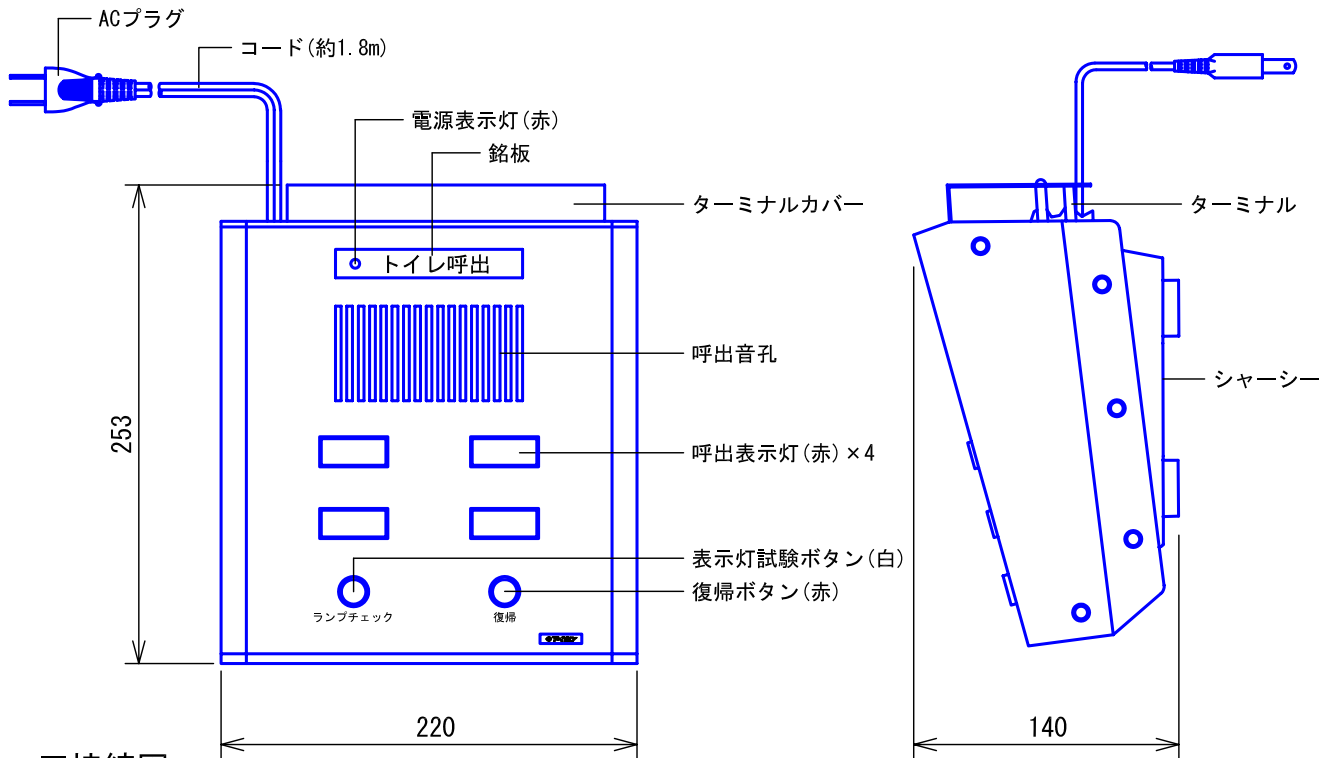

■外観図

■接続図

■制約事項

- 廊下灯は1窓に1台接続可能。
- 呼出ボタンは1窓に3台まで接続可能。

■機能一覧

- 呼出ボタン押下時、呼出表示灯点灯/呼出音鳴動
- 復帰ボタン押下による呼出の復旧 (呼出表示灯消灯)
- ランプチェックボタン押下による呼出表示灯の点灯試験 (全点灯)  
定期的にランプチェックボタンを押して呼出表示灯の点灯を確認すること

■仕様

電源電圧	AC100V 50/60Hz	材質	SPCC 1.2t、ABS樹脂					
消費電力	待受時2.2W 最大10W	質量	約3.2kg					
形状	据置・壁取付両用形 (壁取付の場合、壁取付金具 (KP-5) を使用する)	色調	パールホワイト (10YR9/0.5 近似マンセル値)					
		呼出音	断続ブザー音 (ブーブー) 75dB					
品名	トイレ呼出表示器	図名	外観図/仕様	単位	mm	作成	2004年5月27日	
品番	CN-4B/A	図番	CZ15123-1-1	頁	1/1	改訂	4	<b>アイホン株式会社</b>