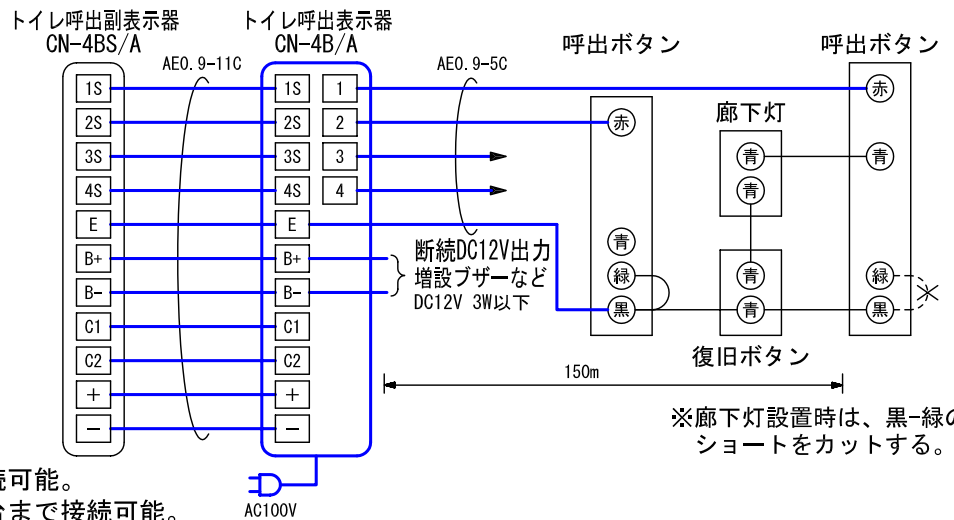

■外観図

■接続図

■制約事項

- 廊下灯は1窓に1台接続可能。
- 呼出ボタンは1窓に3台まで接続可能。

■機能一覧

- 呼出ボタン押下時、呼出表示灯点灯/呼出音鳴動
- 復帰ボタン押下による呼出の復旧 (呼出表示灯消灯)
- ランプチェックボタン押下による呼出表示灯の点灯試験 (全点灯)  
定期的にランプチェックボタンを押して呼出表示灯の点灯を確認すること

■仕様

電源電圧	AC100V 50/60Hz	材質	SPCC 1.2t、ABS樹脂					
消費電力	待受時2.2W 最大10W	質量	約3.2kg					
形状	据置・壁取付両用形 (壁取付の場合、壁取付金具 (KP-5) を使用する)	色調	パールホワイト (10YR9/0.5 近似マンセル値)					
		呼出音	断続ブザー音 (ブーブー) 75dB					
品名	トイレ呼出表示器	図名	外観図/仕様	単位	mm	作成	2004年5月27日	
品番	CN-4B/A	図番	CZ15123-1-1	頁	1/1	改訂	4	<b>アイホン株式会社</b>