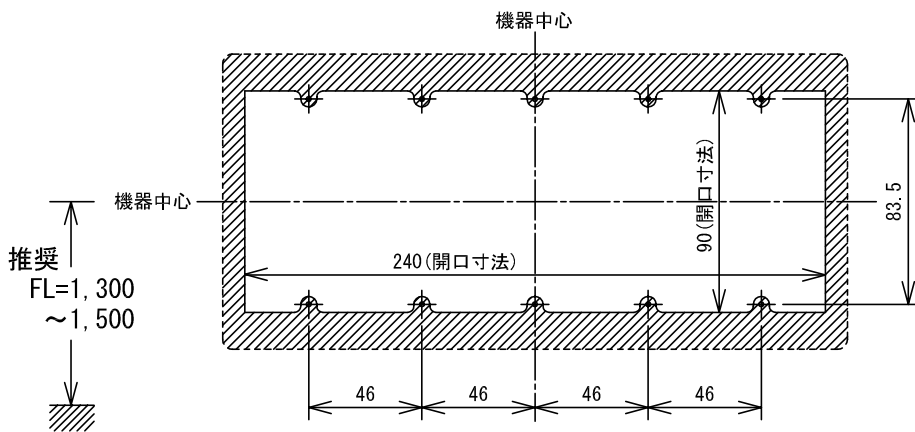

## ■外観図

## ●取付寸法

## ■仕様

|        |                     |     |                   |    |     |    |            |                 |
|--------|---------------------|-----|-------------------|----|-----|----|------------|-----------------|
| 電源電圧   | DC12V (電源アダプターから供給) | 材質  | ステンレス t0.8        |    |     |    |            |                 |
| 消費電流   | 待受時10mA 最大400mA     | 質量  | 約210g             |    |     |    |            |                 |
| 形状     | 壁埋込型                | 色調  | 縦目ヘアライン仕上げ        |    |     |    |            |                 |
| 適合ボックス | JIS5個用スイッチボックス      | 呼出音 | 断続ブザー音(ブーブー) 75dB |    |     |    |            |                 |
| 品名     | 4窓用トイレ呼出表示器         | 図名  | 外観図/仕様            | 単位 | mm  | 作成 | 2011年5月17日 |                 |
| 品番     | CN-4A54/A           | 図番  | C71602-1-2        | 頁  | 1/2 | 改訂 | 2          | <b>アイホン株式会社</b> |