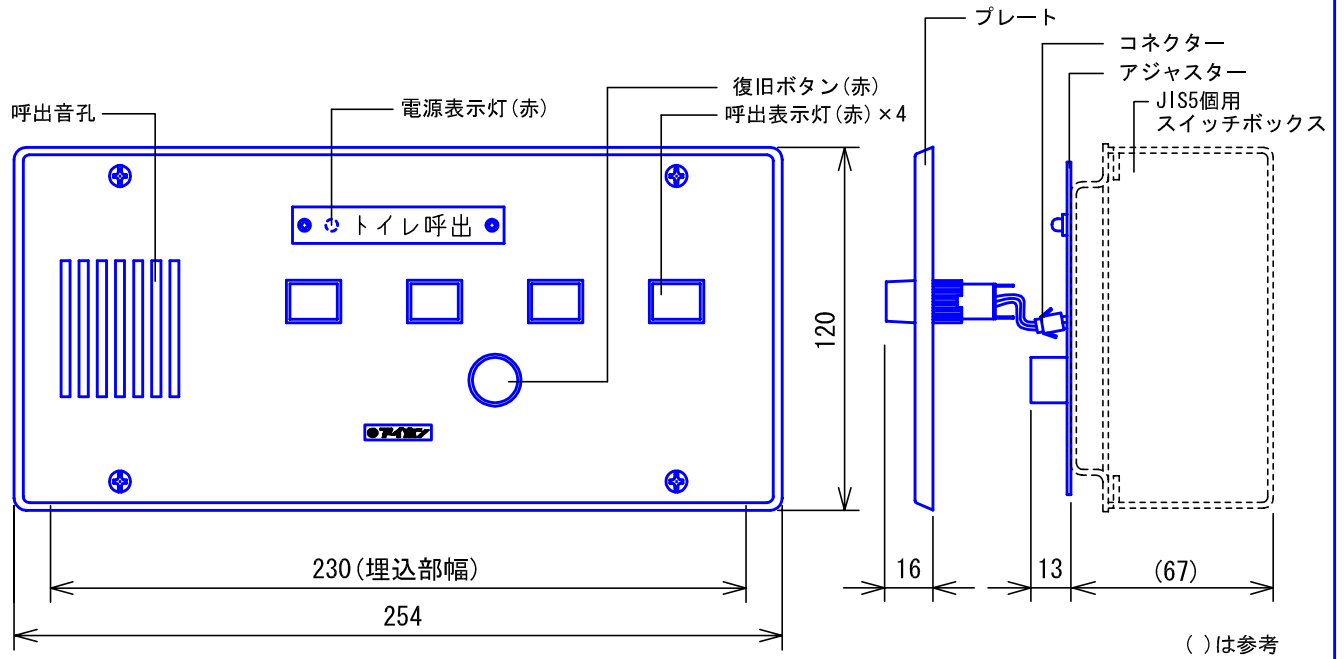

## ■外観図

## ●取付寸法

## ■仕様

|        |                     |     |                   |    |     |    |            |                 |
|--------|---------------------|-----|-------------------|----|-----|----|------------|-----------------|
| 電源電圧   | DC12V (電源アダプターから供給) | 材質  | ステンレス t0.8        |    |     |    |            |                 |
| 消費電流   | 待受時10mA 最大400mA     | 質量  | 約210g             |    |     |    |            |                 |
| 形状     | 壁埋込型                | 色調  | 縦目ヘアライン仕上げ        |    |     |    |            |                 |
| 適合ボックス | JIS5個用スイッチボックス      | 呼出音 | 断続ブザー音(ブーブー) 75dB |    |     |    |            |                 |
| 品名     | 4窓用トイレ呼出表示器         | 図名  | 外観図/仕様            | 単位 | mm  | 作成 | 2011年5月17日 |                 |
| 品番     | CN-4A54/A           | 図番  | C71602-1-2        | 頁  | 1/2 | 改訂 | 2          | <b>アイホン株式会社</b> |