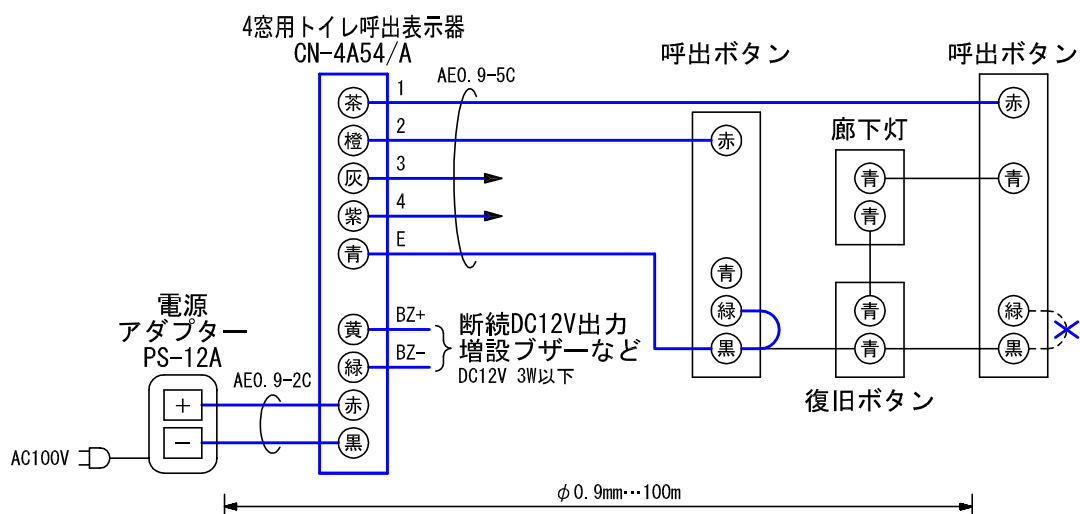

■ 接続図

※廊下灯設置時は、黒-緑のショートをカットする。

■ 制約事項

- 廊下灯は1窓に1台接続可能。
- 呼出ボタンは1窓に3台まで接続可能。

■ 機能一覧

- 呼出ボタン押下時、個別表示窓点灯/呼出音鳴動
- 復旧ボタン押下による呼出の復旧(電源表示灯以外すべての表示灯消灯)

品名	4窓用トイレ呼出表示器	図名	接続図/制約事項/機能一覧		単位	mm	作成	2003年10月22日
品番	CN-4A54/A	図番	C71602-2-2	頁	2/2	改訂	3	アイホン株式会社