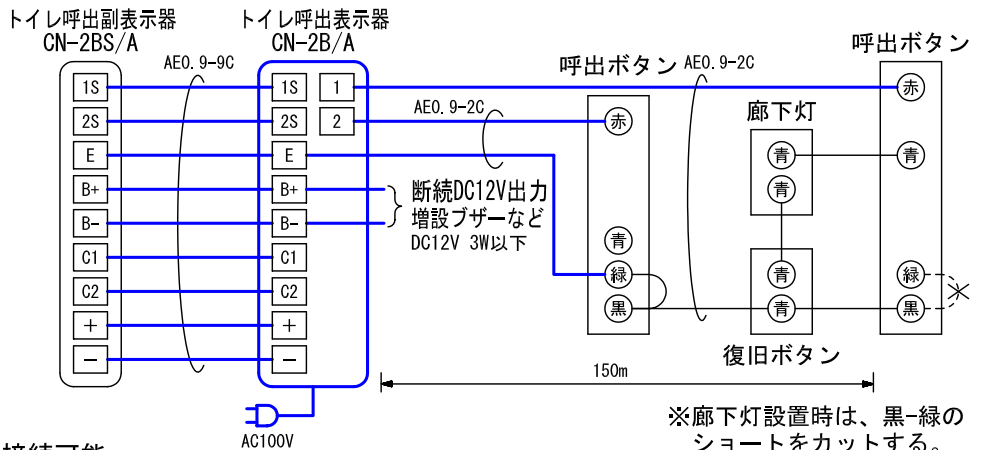

### ■外観図

### ■接続図

### ■制約事項

- 廊下灯は1窓に1台接続可能。
- 呼出ボタンは1窓に3台まで接続可能。

### ■仕様

|      |  |     |                            |    |     |    |            |                 |
|------|--|-----|----------------------------|----|-----|----|------------|-----------------|
| 電源電圧 | AC100V 50/60Hz                         | 材質  | SPCC 1.2t、ABS樹脂            |    |     |    |            |                 |
| 消費電力 | 待受時2.2W 最大10W                          | 質量  | 約3.2kg                     |    |     |    |            |                 |
| 形状   | 据置・壁取付両用型<br>(壁取付の場合、壁取付金具(KP-5)を使用する) | 色調  | パールホワイト(10YR9/0.5 近似マンセル値) |    |     |    |            |                 |
|      |  | 呼出音 | 断続ブザー音(ブーブー) 75dB          |    |     |    |            |                 |
| 品名   | トイレ呼出表示器                               | 図名  | 外観図/仕様                     | 単位 | mm  | 作成 | 2006年2月21日 |                 |
| 品番   | CN-2B/A                                | 図番  | CZ15121-1-1                | 頁  | 1/1 | 改訂 | 1          | <b>アイホン株式会社</b> |