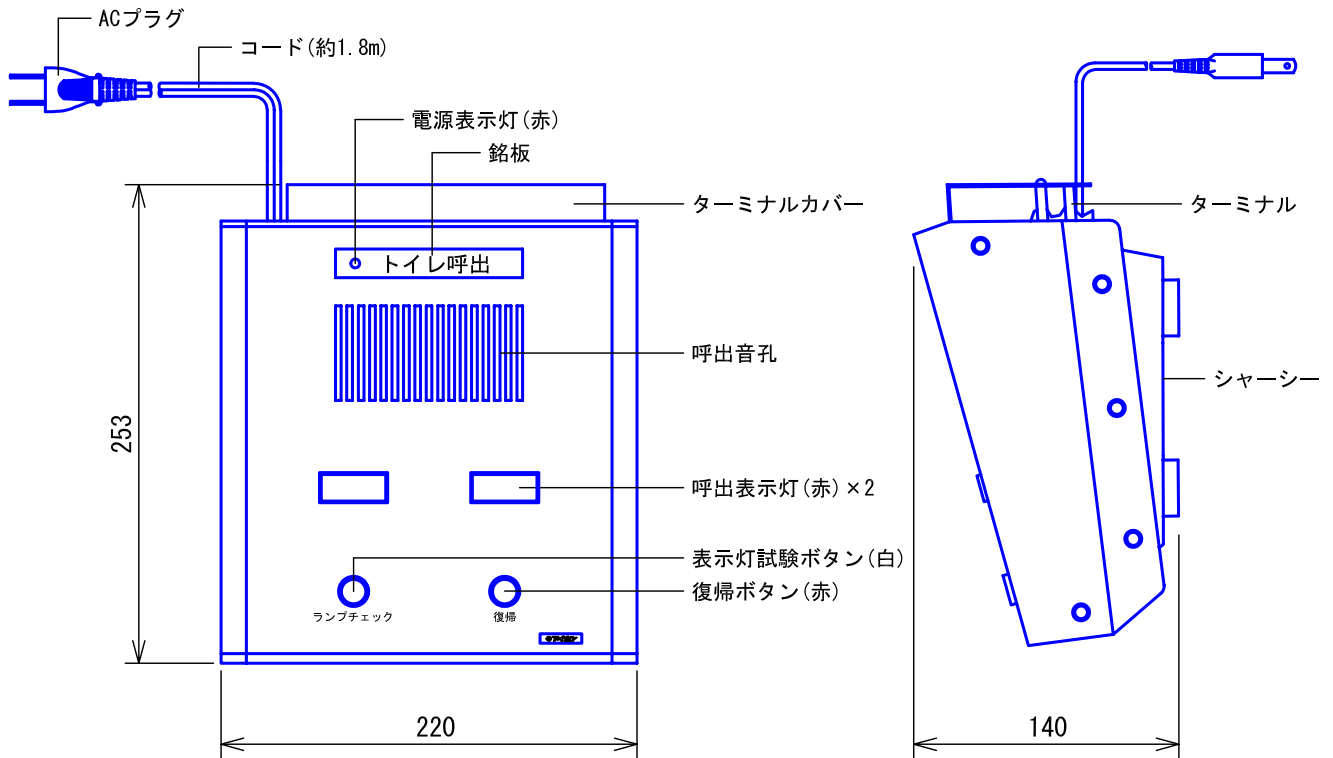

### ■外観図

### ■接続図

### ■制約事項

- 廊下灯は1窓に1台接続可能。
- 呼出ボタンは1窓に3台まで接続可能。

### ■仕様

|      |  |     |                            |    |     |    |            |                 |
|------|--|-----|----------------------------|----|-----|----|------------|-----------------|
| 電源電圧 | AC100V 50/60Hz                         | 材質  | SPCC 1.2t、ABS樹脂            |    |     |    |            |                 |
| 消費電力 | 待受時2.2W 最大10W                          | 質量  | 約3.2kg                     |    |     |    |            |                 |
| 形状   | 据置・壁取付両用型<br>(壁取付の場合、壁取付金具(KP-5)を使用する) | 色調  | パールホワイト(10YR9/0.5 近似マンセル値) |    |     |    |            |                 |
|      |  | 呼出音 | 断続ブザー音(ブーブー) 75dB          |    |     |    |            |                 |
| 品名   | トイレ呼出表示器                               | 図名  | 外観図/仕様                     | 単位 | mm  | 作成 | 2006年2月21日 |                 |
| 品番   | CN-2B/A                                | 図番  | CZ15121-1-1                | 頁  | 1/1 | 改訂 | 1          | <b>アイホン株式会社</b> |