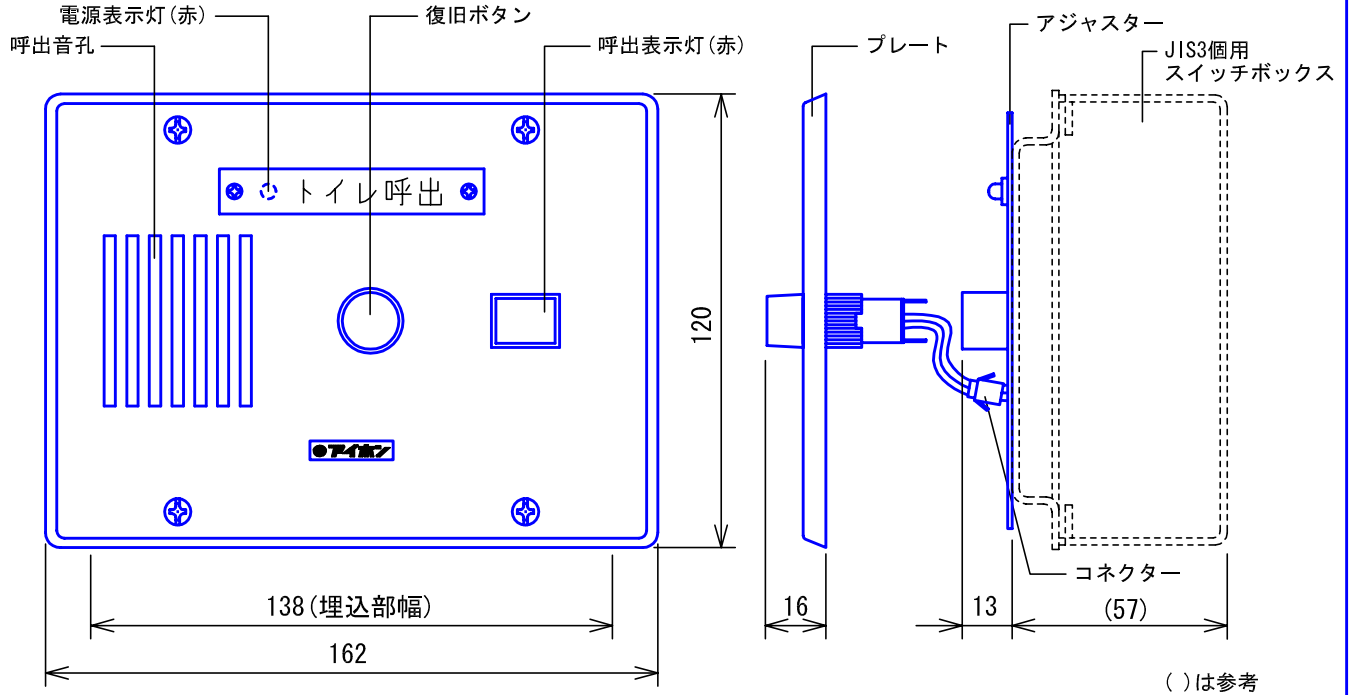

## ■外観図

## ●取付寸法

## ■仕様

電源電圧	DC12V (電源アダプターから供給)	材質	ステンレス t0.8					
消費電流	待受時10mA 最大400mA	質量	約180g					
形状	壁埋込型	色調	縦目ヘアライン仕上げ					
適合ボックス	JIS3個用スイッチボックス	呼出音	断続ブザー音(ブービー)					
品名	トイレ呼出表示器	図名	外観図/仕様	単位	mm	作成	2011年5月17日	
品番	CN-1A34/A	図番	G72230-1-2	頁	1/2	改訂	2	<b>アイホン株式会社</b>