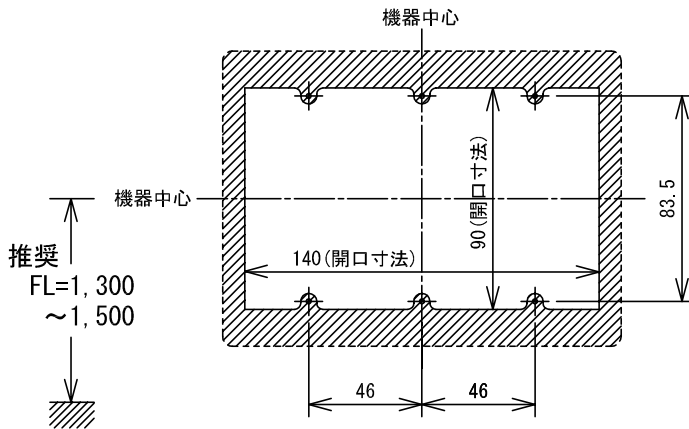

## ■外観図

## ●取付寸法

## ■仕様

電源電圧	DC12V (電源アダプターから供給)	材質	ステンレス t0.8					
消費電流	待受時10mA 最大400mA	質量	約180g					
形状	壁埋込型	色調	縦目ヘアライン仕上げ					
適合ボックス	JIS3個用スイッチボックス	呼出音	断続ブザー音(ブービー)					
品名	トイレ呼出表示器	図名	外観図/仕様	単位	mm	作成	2011年5月17日	
品番	CN-1A34/A	図番	G72230-1-2	頁	1/2	改訂	2	<b>アイホン株式会社</b>