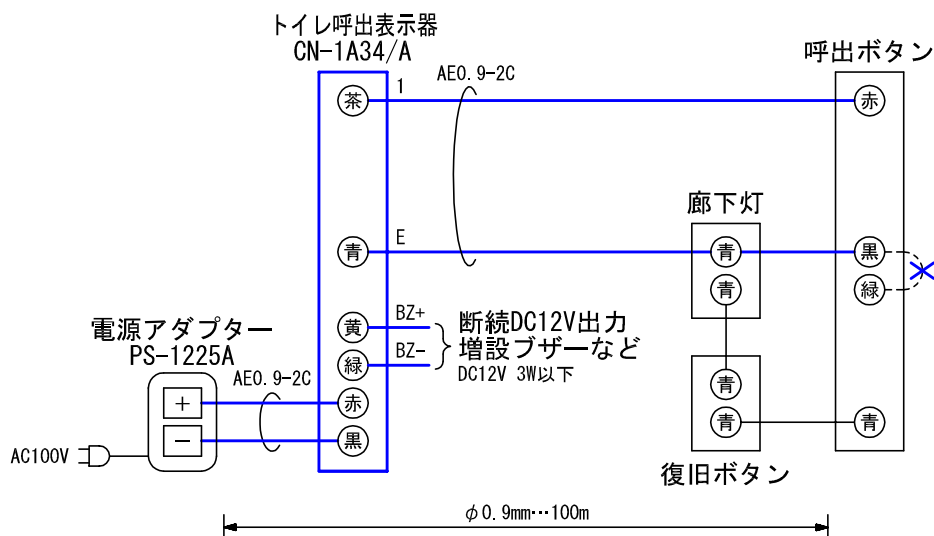

■ 接続図

※廊下灯設置時は、黒-緑のショートをカットする。

■ 制約事項

- 廊下灯は1窓に1台接続可能。
- 呼出ボタンは1窓に3台まで接続可能。

■ 機能一覧

- 呼出ボタン押下時、個別表示窓点灯/呼出音鳴動
- 復旧ボタン押下による呼出の復旧(電源表示灯以外すべての表示灯消灯)

品名	トイレ呼出表示器	図名	接続図/制約事項/機能一覧		単位	mm	作成	2009年11月16日
品番	CN-1A34/A	図番	G72230-2-2	頁	2/2	改訂	5	アイホン株式会社