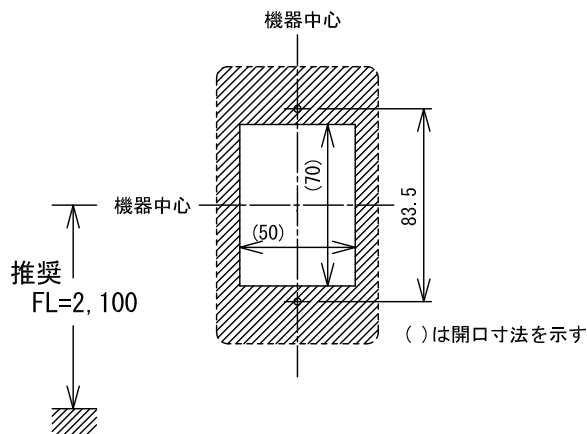

■外観図

●取付寸法

■接続図

■制約事項

- 身体、機材等容易にふれられない高所などに設置すること。(推奨高さ2, 100mm)
- CBNシリーズ呼出表示器専用(CNシリーズ呼出表示器には使用不可)

■仕様

形状	壁埋込型	質量	約70g
適合ボックス	JIS1個用スイッチボックス	色調	プレート:モダンホワイト(5Y8.3/1 近似マンセル値) 表示灯カバー:アイスグレード
材質	プレート:自己消火性ABS樹脂 表示灯カバー:ポリカーボネート	備考	非防水形
品名	廊下灯	図名	外觀図/接続図/制約事項/仕様
品番	CBR-4B	図番	CZ14504-1-1
		単位	mm
		作成	2016年8月17日
		改訂	1
アイホン株式会社			