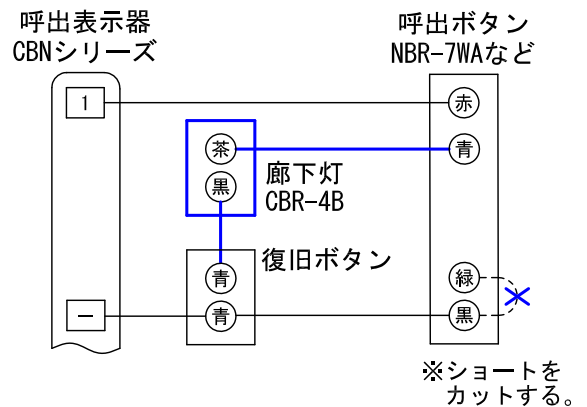

■外観図

●取付寸法

■接続図

■制約事項

- 身体、機材等容易にふれられない高所などに設置すること。(推奨高さ2, 100mm)
- CBNシリーズ呼出表示器専用(CNシリーズ呼出表示器には使用不可)

■仕様

形状	壁埋込型	質量	約70g
適合ボックス	JIS1個用スイッチボックス	色調	プレート:モダンホワイト(5Y8.3/1 近似マンセル値) 表示灯カバー:アイスグレード
材質	プレート:自己消火性ABS樹脂 表示灯カバー:ポリカーボネート	備考	非防水形
品名	廊下灯	図名	外觀図/接続図/制約事項/仕様
品番	CBR-4B	図番	CZ14504-1-1
		単位	mm
		作成	2016年8月17日
		改訂	1
アイホン株式会社			