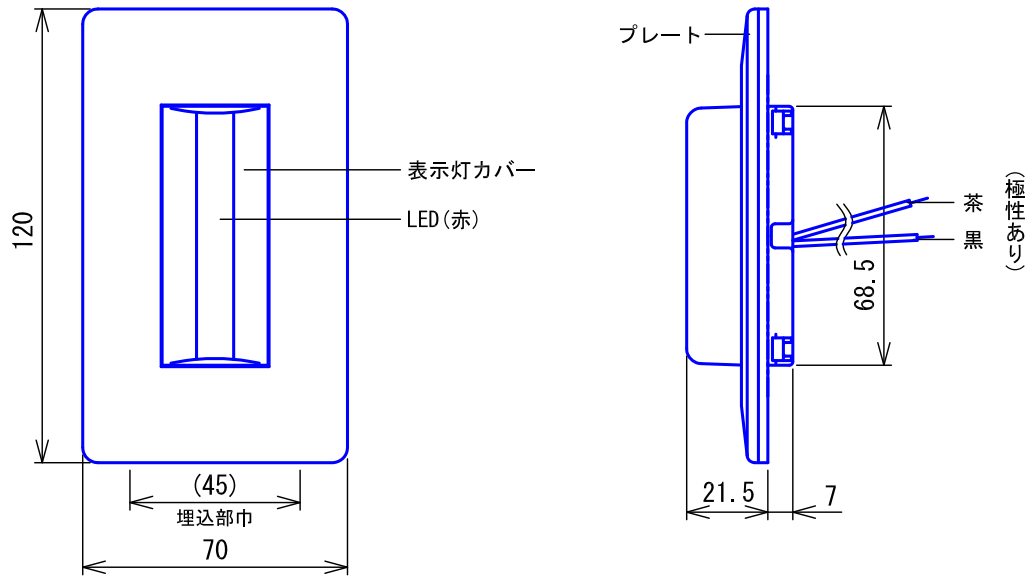

■外観図

●取付寸法

■接続図

■制約事項

- 身体、機材等容易にふれられない高所などに設置すること。(推奨高さ2, 100mm)
- CBNシリーズ呼出表示器専用(CNシリーズ呼出表示器には使用不可)

■仕様

形状	壁埋込型	質量	約70g
適合ボックス	JIS1個用スイッチボックス	色調	プレート:モダンホワイト(5Y8.3/1 近似マンセル値) 表示灯カバー:アイスグレード
材質	プレート:自己消火性ABS樹脂 表示灯カバー:ポリカーボネート	備考	非防水形
品名	廊下灯	図名	外觀図/接続図/制約事項/仕様
品番	CBR-4B	図番	CZ14504-1-1
		単位	mm
		作成	2016年8月17日
		改訂	1
アイホン株式会社			