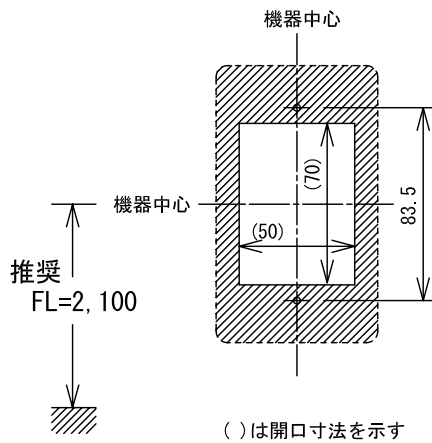

■ 外観図

● 取付寸法

■ 接続図

● 回路図

■ 制約事項

- 身体、機材等容易にふれられない高所などに設置すること。
(推奨高さ2, 100mm)
- CBNシリーズ呼出表示器専用(CNシリーズ呼出表示器には使用不可)

■ 機能一覧

- 呼出ボタンでの呼出時、点灯および親機、復旧ボタンの復旧操作による消灯
- 呼出ボタン押下による表示灯の点灯
- 復旧ボタン押下による表示灯の消灯

■ 仕様

形状	壁埋込型	質量	約70g
適合ボックス	JIS1個用スイッチボックス	色調	プレート部:モダンホワイト(5Y8.3/1 近似マンセル値) 表示灯カバー部:乳白色
材質	パネル:ABS樹脂 表示灯カバー:ポリカーボネート	備考	非防水形
品名	廊下灯	図名	外観図/仕様/接続図/ 制約事項/機能一覧
品番	CBR-4	図番	C73880-1-1
		単位	mm
		作成	2012年2月13日
		改訂	6
アイホン株式会社			