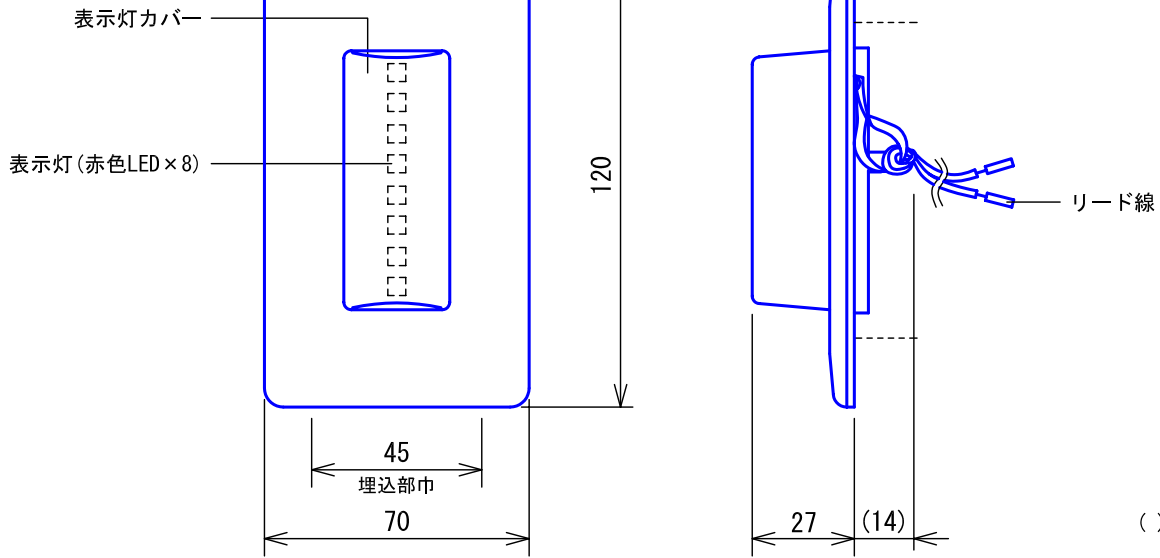

■ 外観図

● 取付寸法

■ 接続図

● 回路図

■ 制約事項

- 身体、機材等容易にふれられない高所などに設置すること。
(推奨高さ2, 100mm)
- CBNシリーズ呼出表示器専用(CNシリーズ呼出表示器には使用不可)

■ 機能一覧

- 呼出ボタンでの呼出時、点灯および親機、復旧ボタンの復旧操作による消灯
- 呼出ボタン押下による表示灯の点灯
- 復旧ボタン押下による表示灯の消灯

■ 仕様

形状	壁埋込型	質量	約70g
適合ボックス	JIS1個用スイッチボックス	色調	プレート部:モダンホワイト(5Y8.3/1 近似マンセル値) 表示灯カバー部:乳白色
材質	パネル:ABS樹脂 表示灯カバー:ポリカーボネート	備考	非防水形
品名	廊下灯	図名	外観図/仕様/接続図/ 制約事項/機能一覧
品番	CBR-4	図番	C73880-1-1
		単位	mm
		作成	2012年2月13日
		改訂	6
アイホン株式会社			