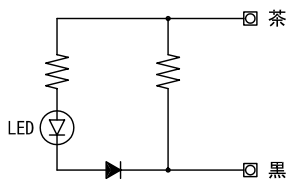

■ 外観図

● 取付寸法

■ 接続図

● 回路図

■ 制約事項

- 身体、機材等容易にふれられない高所などに設置すること。
(推奨高さ2, 100mm)
- CBNシリーズ呼出表示器専用(CNシリーズ呼出表示器には使用不可)

■ 機能一覧

- 呼出ボタンでの呼出時、点灯および親機、復旧ボタンの復旧操作による消灯
- 呼出ボタン押下による表示灯の点灯
- 復旧ボタン押下による表示灯の消灯

■ 仕様

形状	壁埋込型	質量	約70g
適合ボックス	JIS1個用スイッチボックス	色調	プレート部:モダンホワイト(5Y8.3/1 近似マンセル値) 表示灯カバー部:乳白色
材質	パネル:ABS樹脂 表示灯カバー:ポリカーボネート	備考	非防水形
品名	廊下灯	図名	外観図/仕様/接続図/ 制約事項/機能一覧
品番	CBR-4	図番	C73880-1-1
		単位	mm
		作成	2012年2月13日
		改訂	6
アイホン株式会社			