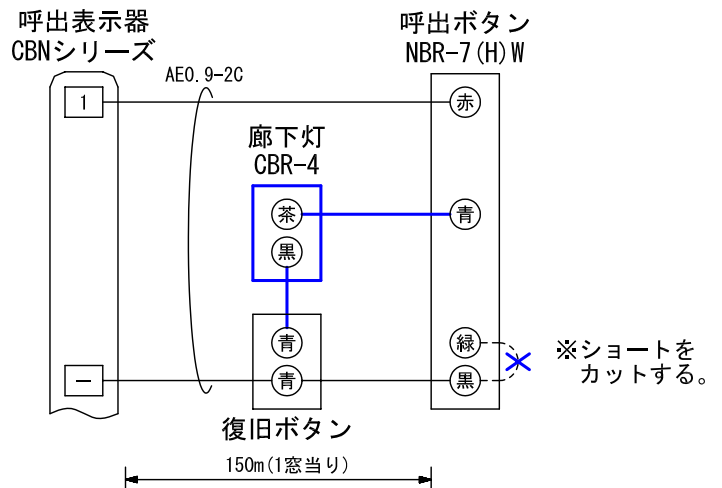

■ 外観図

● 取付寸法

■ 接続図

● 回路図

■ 制約事項

- 身体、機材等容易にふれられない高所などに設置すること。
(推奨高さ2, 100mm)
- CBNシリーズ呼出表示器専用(CNシリーズ呼出表示器には使用不可)

■ 機能一覧

- 呼出ボタンでの呼出時、点灯および親機、復旧ボタンの復旧操作による消灯
- 呼出ボタン押下による表示灯の点灯
- 復旧ボタン押下による表示灯の消灯

■ 仕様

形状	壁埋込型	質量	約70g
適合ボックス	JIS1個用スイッチボックス	色調	プレート部:モダンホワイト(5Y8.3/1 近似マンセル値) 表示灯カバー部:乳白色
材質	パネル:ABS樹脂 表示灯カバー:ポリカーボネート	備考	非防水形
品名	廊下灯	図名	外観図/仕様/接続図/ 制約事項/機能一覧
品番	CBR-4	図番	C73880-1-1
		単位	mm
		作成	2012年2月13日
		改訂	6
アイホン株式会社			