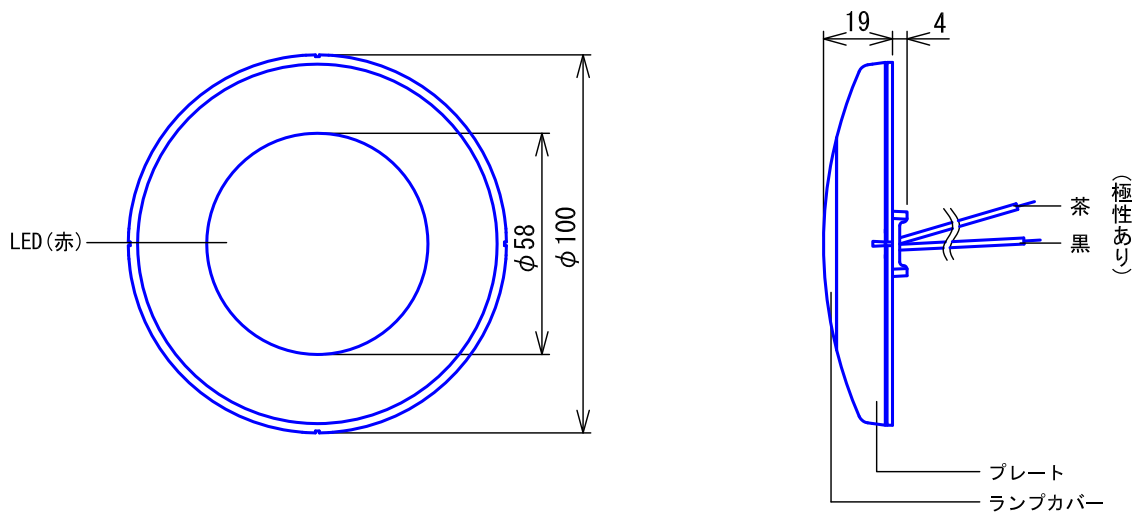

■外観図

●取付寸法

■接続図

■制約事項

- 身体、機材等容易にふれられない高所などに設置すること。
- CBNシリーズ呼出表示器専用 (CNシリーズ呼出表示器には使用不可)

■仕様

消費電流	親機より供給	質量	約70g
形状	天井・壁埋込型	色調	プレート部:スノーホワイト(5Y9.3/0.1 近似マンセル値) ランプカバー部:乳白色
適合ボックス	アウトレットボックス丸型ぬりしろカバー付	備考	非防水形
材質	プレート部:自己消火性ABS樹脂 表示灯カバー:ポリカーボネート		
品名	丸型廊下灯	図名	外観図/接続図/制約事項/仕様
品番	CBR-3F	図番	CZ14505-1-1
		単位	mm
		作成	2016年8月17日
		改訂	1
			アイホン株式会社