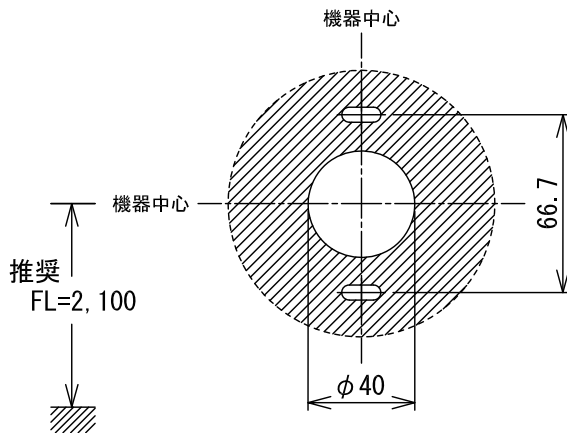

■外観図

●取付寸法

■接続図

■制約事項

- 身体、機材等容易にふれられない高所などに設置すること。
- CBNシリーズ呼出表示器専用 (CNシリーズ呼出表示器には使用不可)

■仕様

消費電流	親機より供給	質量	約70g
形状	天井・壁埋込型	色調	プレート部:スノーホワイト(5Y9.3/0.1 近似マンセル値) ランプカバー部:乳白色
適合ボックス	アウトレットボックス丸型ぬりしろカバー付	備考	非防水形
材質	プレート部:自己消火性ABS樹脂 表示灯カバー:ポリカーボネート		
品名	丸型廊下灯	図名	外観図/接続図/制約事項/仕様
品番	CBR-3F	図番	CZ14505-1-1
		単位	mm
		作成	2016年8月17日
		改訂	1
			アイホン株式会社