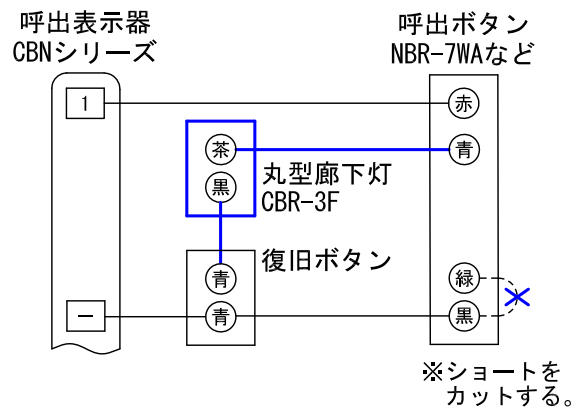

■外観図

●取付寸法

■接続図

■制約事項

- 身体、機材等容易にふれられない高所などに設置すること。
- CBNシリーズ呼出表示器専用 (CNシリーズ呼出表示器には使用不可)

■仕様

消費電流	親機より供給	質量	約70g
形状	天井・壁埋込型	色調	プレート部:スノーホワイト(5Y9.3/0.1 近似マンセル値) ランプカバー部:乳白色
適合ボックス	アウトレットボックス丸型ぬりしろカバー付	備考	非防水形
材質	プレート部:自己消火性ABS樹脂 表示灯カバー:ポリカーボネート		
品名	丸型廊下灯	図名	外観図/接続図/制約事項/仕様
品番	CBR-3F	図番	CZ14505-1-1
		単位	mm
		作成	2016年8月17日
		改訂	1
			アイホン株式会社