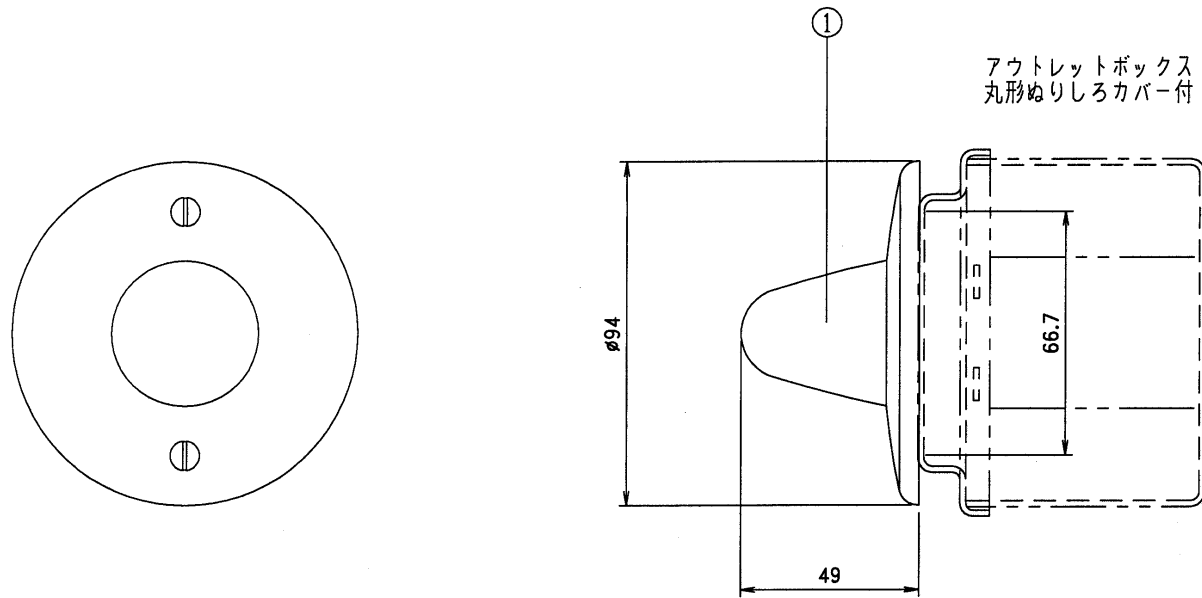

# Reference 参考図

\* 廊下灯は赤色高輝度LEDを4つ使用しています。

1	ランプカバー	8	15	品番	CBR-3	尺度	1/2	作						
2		9	16	品名	丸型廊下灯	単位	m/m	成						
3		10	17	材質	アルミ合金、又はステンレス	図番	CBR-3-2-1							
4		11	18	色調		日付	'05.04.11							
5		12	19	<b>アイホン株式会社</b>										
6		13	20											
7		14	21											