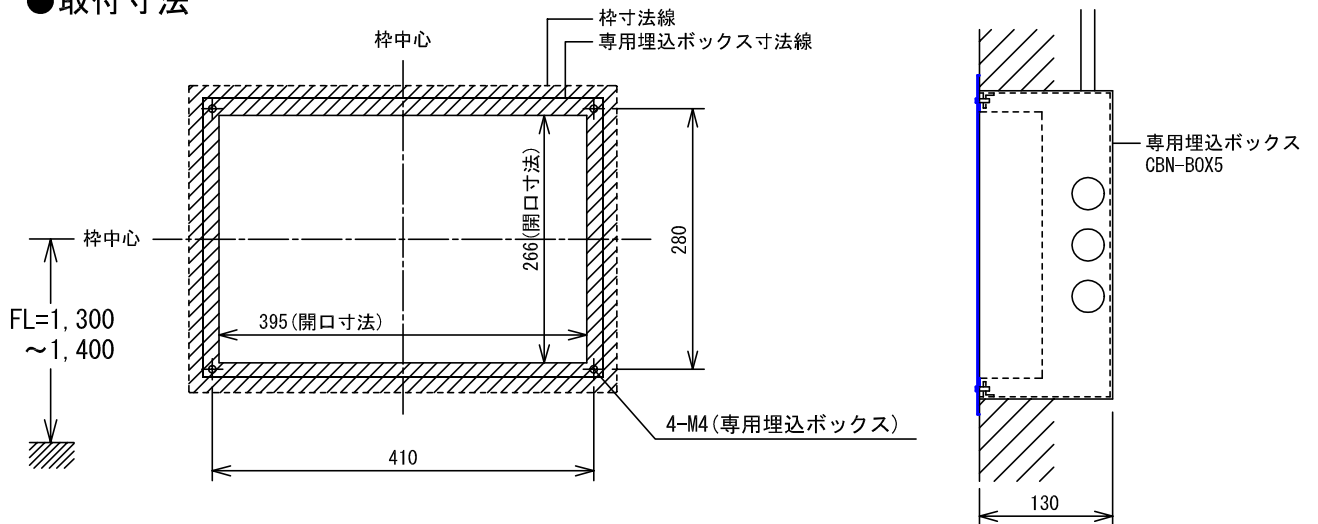

■外観図

●取付寸法

■仕様

形状	壁埋込型	適合機種	CBN-1C, CBN-3C, CBN-5C, CBN-1CS, CBN-3CS, CBN-5CS
適合ボックス	専用埋込ボックス (CBN-BOX5)		
材質	SPCC t1.6		
質量	約2kg		
色調	日本塗料工業会 B22-90B (メラミン焼付塗装50%ツヤ有り)		
品名	1~5窓用取付枠	図名	外観図/仕様
品番	CBN-FW5	図番	C73954-1-1
		単位	mm
		改訂	2
		作成	2005年1月6日
			アイホン株式会社