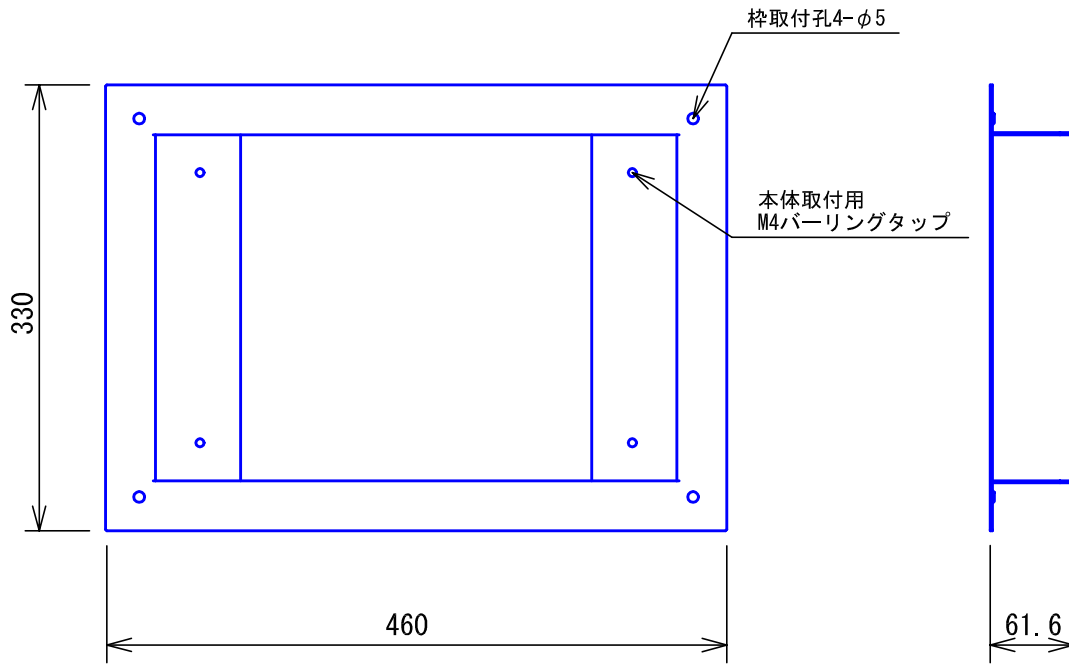

■外観図

●取付寸法

■仕様

形状	壁埋込型	適合機種	CBN-1C, CBN-3C, CBN-5C, CBN-1CS, CBN-3CS, CBN-5CS
適合ボックス	専用埋込ボックス (CBN-BOX5)		
材質	SPCC t1.6		
質量	約2kg		
色調	日本塗料工業会 B22-90B (メラミン焼付塗装50%ツヤ有り)		
品名	1~5窓用取付枠	図名	外観図/仕様
品番	CBN-FW5	図番	C73954-1-1
		単位	mm
		改訂	2
		作成	2005年1月6日
			アイホン株式会社