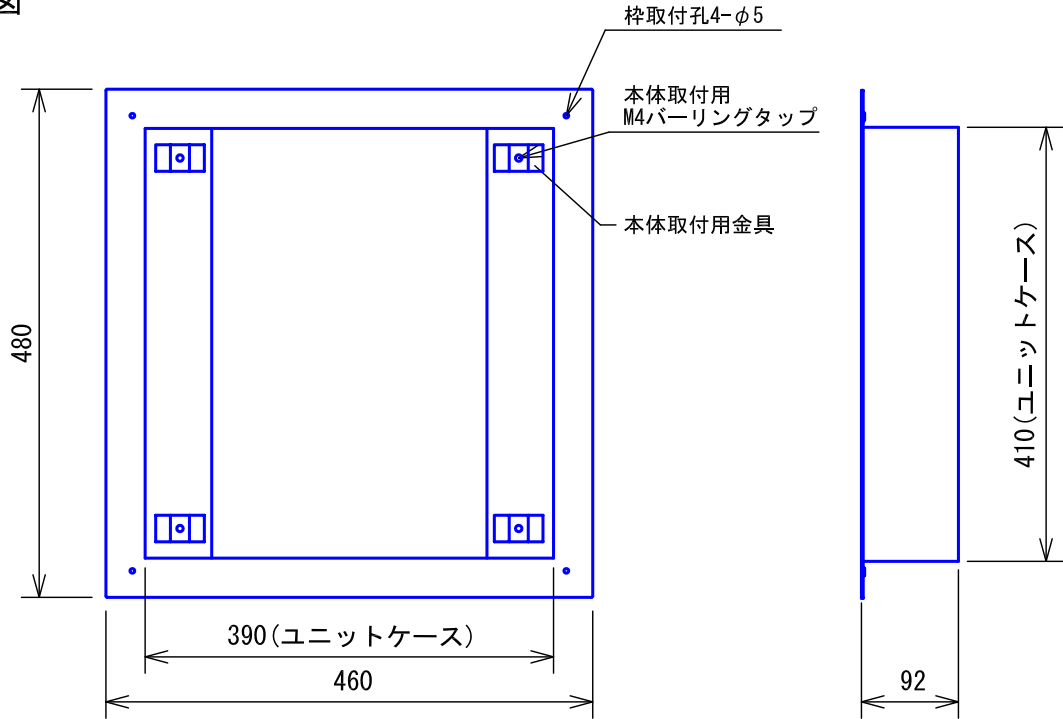

■外観図

●取付寸法

※取付枠には、ボックスは付属していません。

■仕様

形状	壁埋込型	適合機種	CBN-20C, CBN-20CS
適合ボックス	専用埋込ボックス (CBN-BOX20)		
材質	SPCC t1.6		
質量	約3.1kg		
色調	日本塗料工業会 B22-90B (メラミン焼付塗装50%ツヤ有り)		
品名	20窓用取付枠・厚み90	図名	外観図/仕様
品番	CBN-FW20-D90	図番	CZ19037-1-1
		単位	mm
		作成	2005年11月24日
		改訂	1
			アイホン株式会社