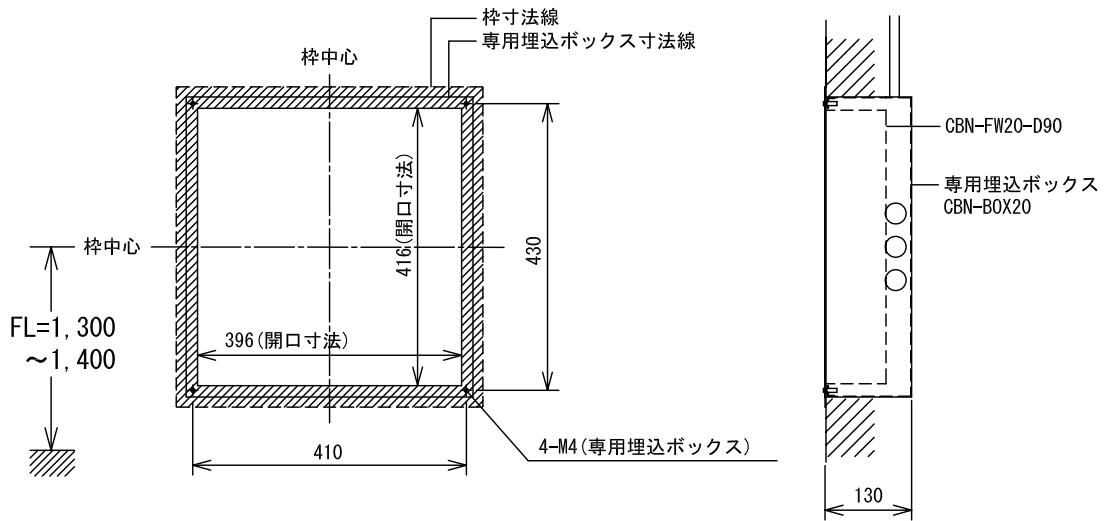

■外観図

●取付寸法

※取付枠には、ボックスは付属していません。

■仕様

形状	壁埋込型	適合機種	CBN-20C, CBN-20CS
適合ボックス	専用埋込ボックス (CBN-BOX20)		
材質	SPCC t1.6		
質量	約3.1kg		
色調	日本塗料工業会 B22-90B (メラミン焼付塗装50%ツヤ有り)		
品名	20窓用取付枠・厚み90	図名	外観図/仕様
品番	CBN-FW20-D90	図番	CZ19037-1-1
		単位	mm
		作成	2005年11月24日
		改訂	1
			アイホン株式会社