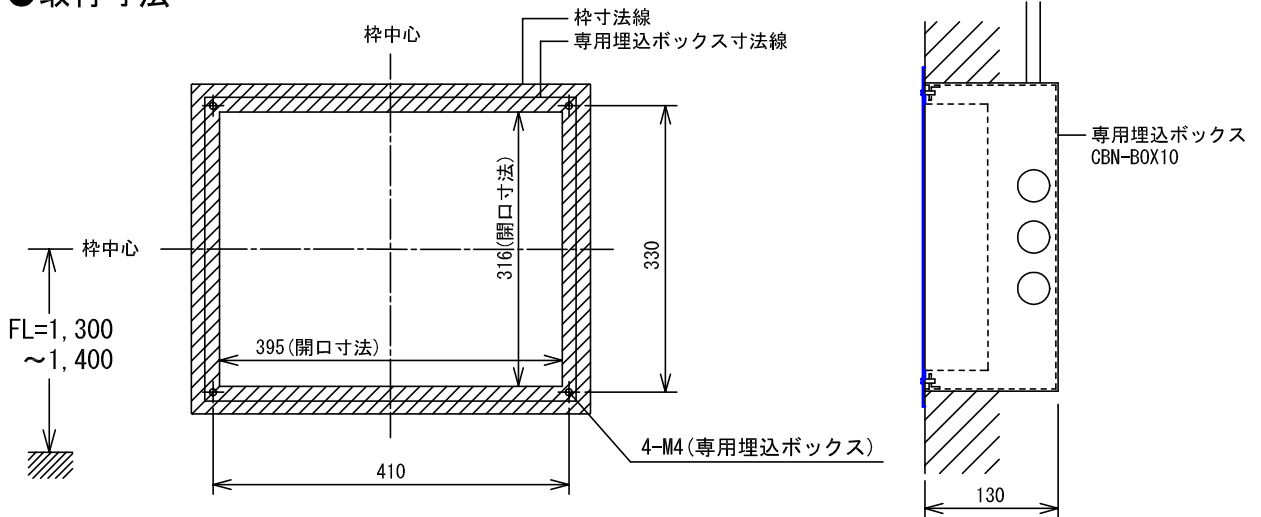

■外観図

●取付寸法

■仕様

形状	壁埋込型	適合機種	CBN-10C, CBN-10CS					
適合ボックス	専用埋込ボックス (CBN-BOX10)							
材質	SPCC t1.6							
質量	約2.2kg							
色調	日本塗料工業会 B22-90B (メラミン焼付塗装50%ツヤ有り)							
品名	10窓用取付枠	図名	外観図/仕様		単位	mm	作成	2005年1月6日
品番	CBN-FW10	図番	C73965-1-1	頁	1/1	改訂	2	アイホン株式会社