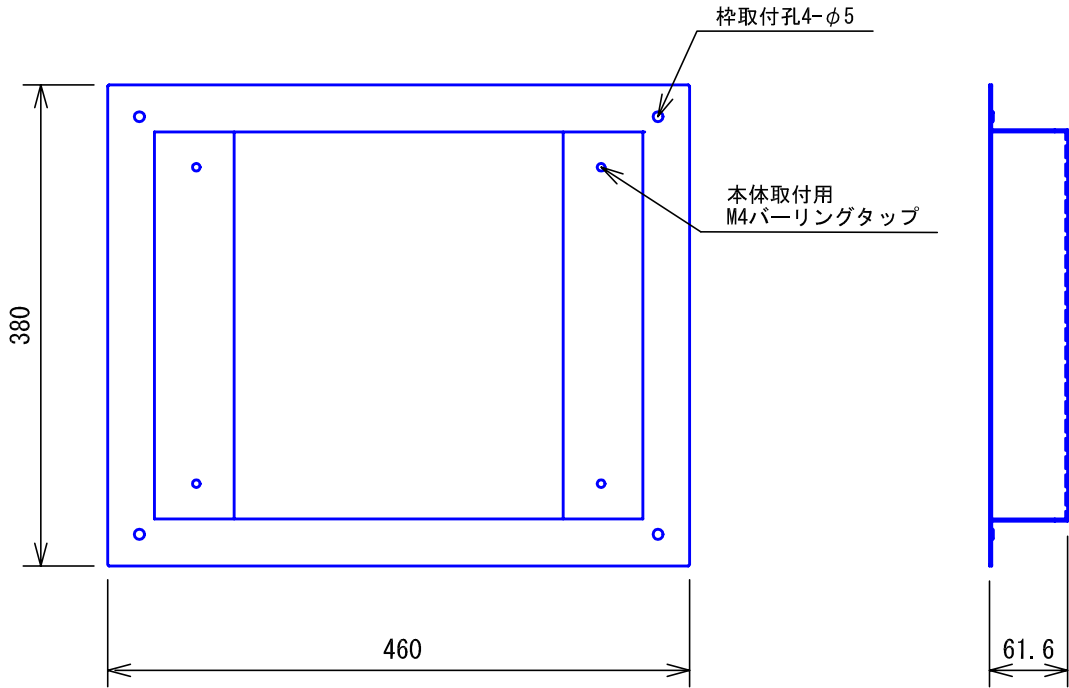

■外観図

●取付寸法

■仕様

形状	壁埋込型	適合機種	CBN-10C, CBN-10CS					
適合ボックス	専用埋込ボックス (CBN-BOX10)							
材質	SPCC t1.6							
質量	約2.2kg							
色調	日本塗料工業会 B22-90B (メラミン焼付塗装50%ツヤ有り)							
品名	10窓用取付枠	図名	外観図/仕様		単位	mm	作成	2005年1月6日
品番	CBN-FW10	図番	C73965-1-1	頁	1/1	改訂	2	アイホン株式会社