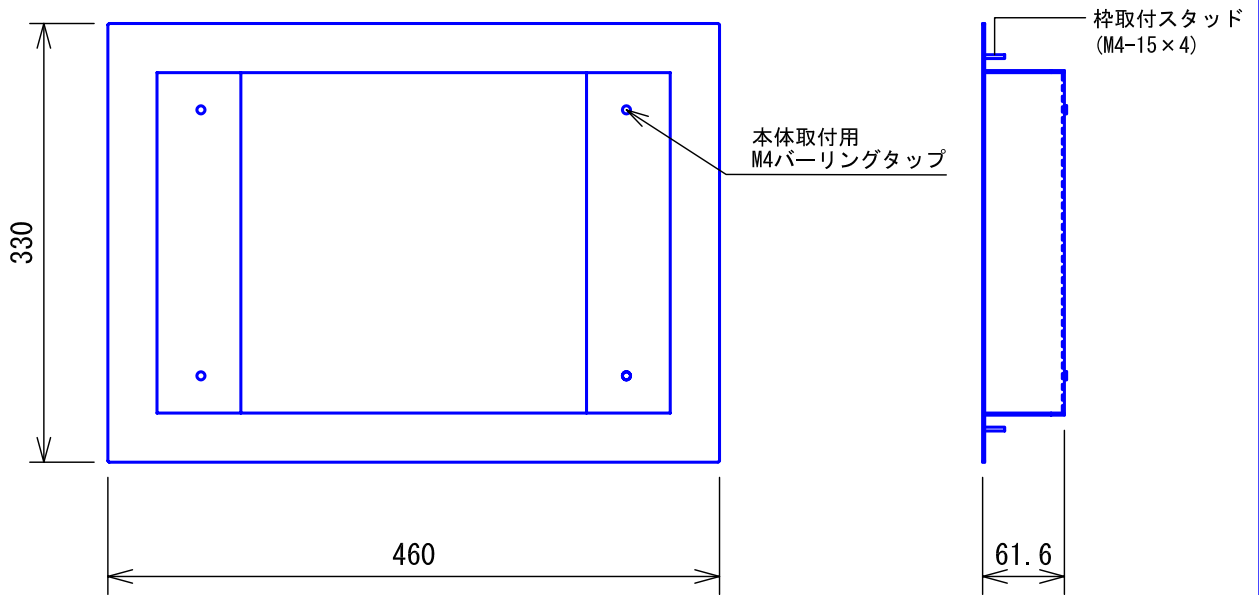

■外観図

●取付寸法

■仕様

形状	盤組込型	適合機種	CBN-1C, CBN-3C, CBN-5C, CBN-1CS, CBN-3CS, CBN-5CS
材質	SPCC t1.6		
質量	約2kg		
色調	日本塗料工業会 B22-90B (メラミン焼付塗装50%ツヤ有り)		
備考	1~5窓用		
品名	1~5窓用取付枠	図名	外観図/仕様
品番	CBN-FK5	図番	C73976-1-1
		単位	mm
		作成	2010年6月3日
		改訂	3
			アイホン株式会社