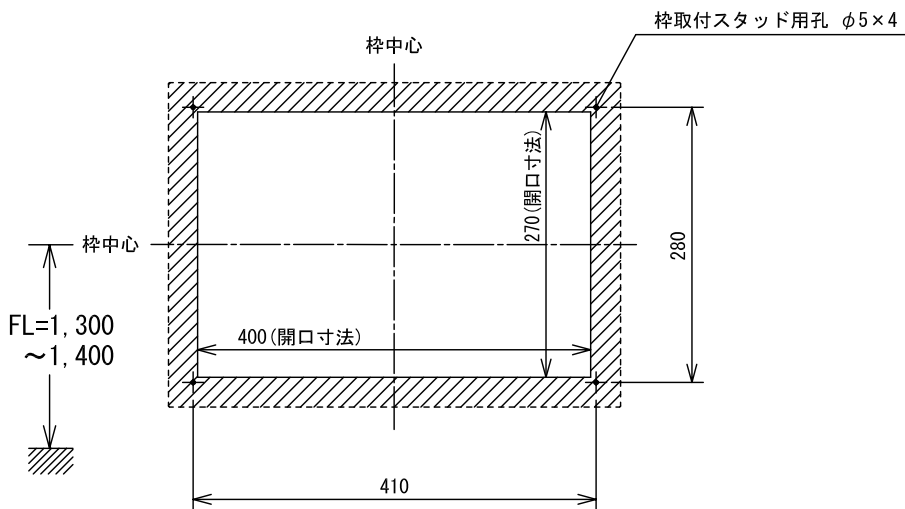

■外観図

●取付寸法

■仕様

形状	盤組込型	適合機種	CBN-1C, CBN-3C, CBN-5C, CBN-1CS, CBN-3CS, CBN-5CS
材質	SPCC t1.6		
質量	約2kg		
色調	日本塗料工業会 B22-90B (メラミン焼付塗装50%ツヤ有り)		
備考	1~5窓用		
品名	1~5窓用取付枠	図名	外観図/仕様
品番	CBN-FK5	図番	C73976-1-1
		単位	mm
		作成	2010年6月3日
		改訂	3
			アイホン株式会社