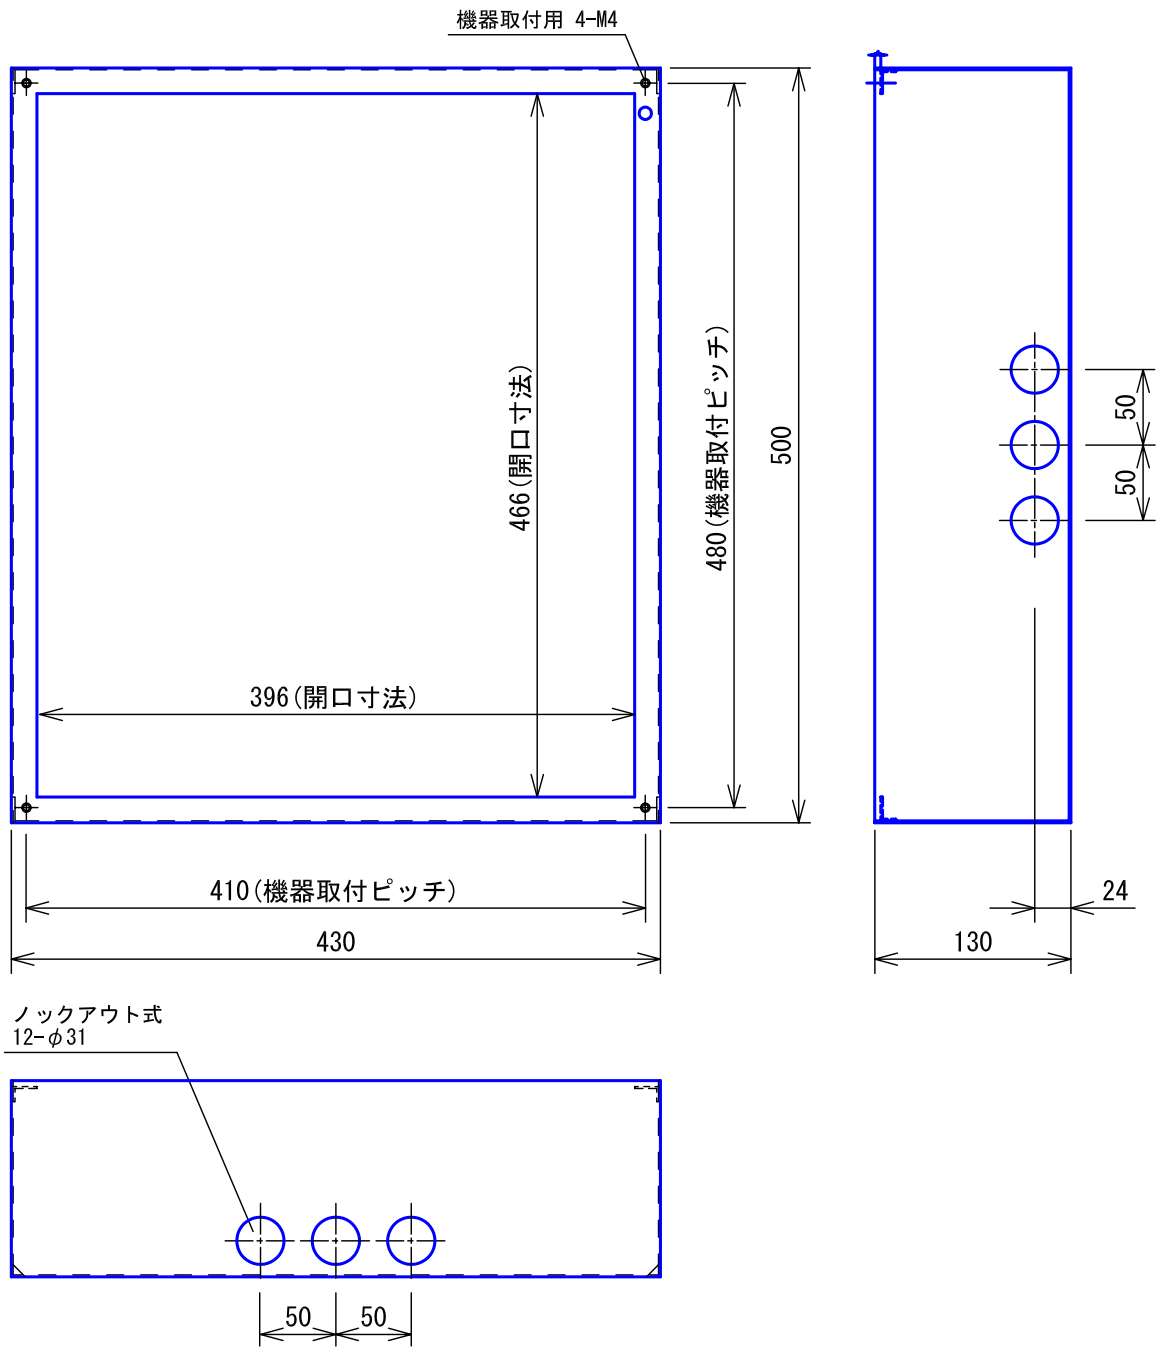

■外観図

■仕様

材質	SPCC 1.2t	色調	黒電着塗装
質量	約4.7kg	適合取付枠	CBN-FW25
品名	埋込ボックス	図名	外観図/仕様
品番	CBN-BOX25	図番	CZ19030-1-1
単位	mm	頁	1/1
作成	2005年11月24日	改訂	1
アイホン株式会社			