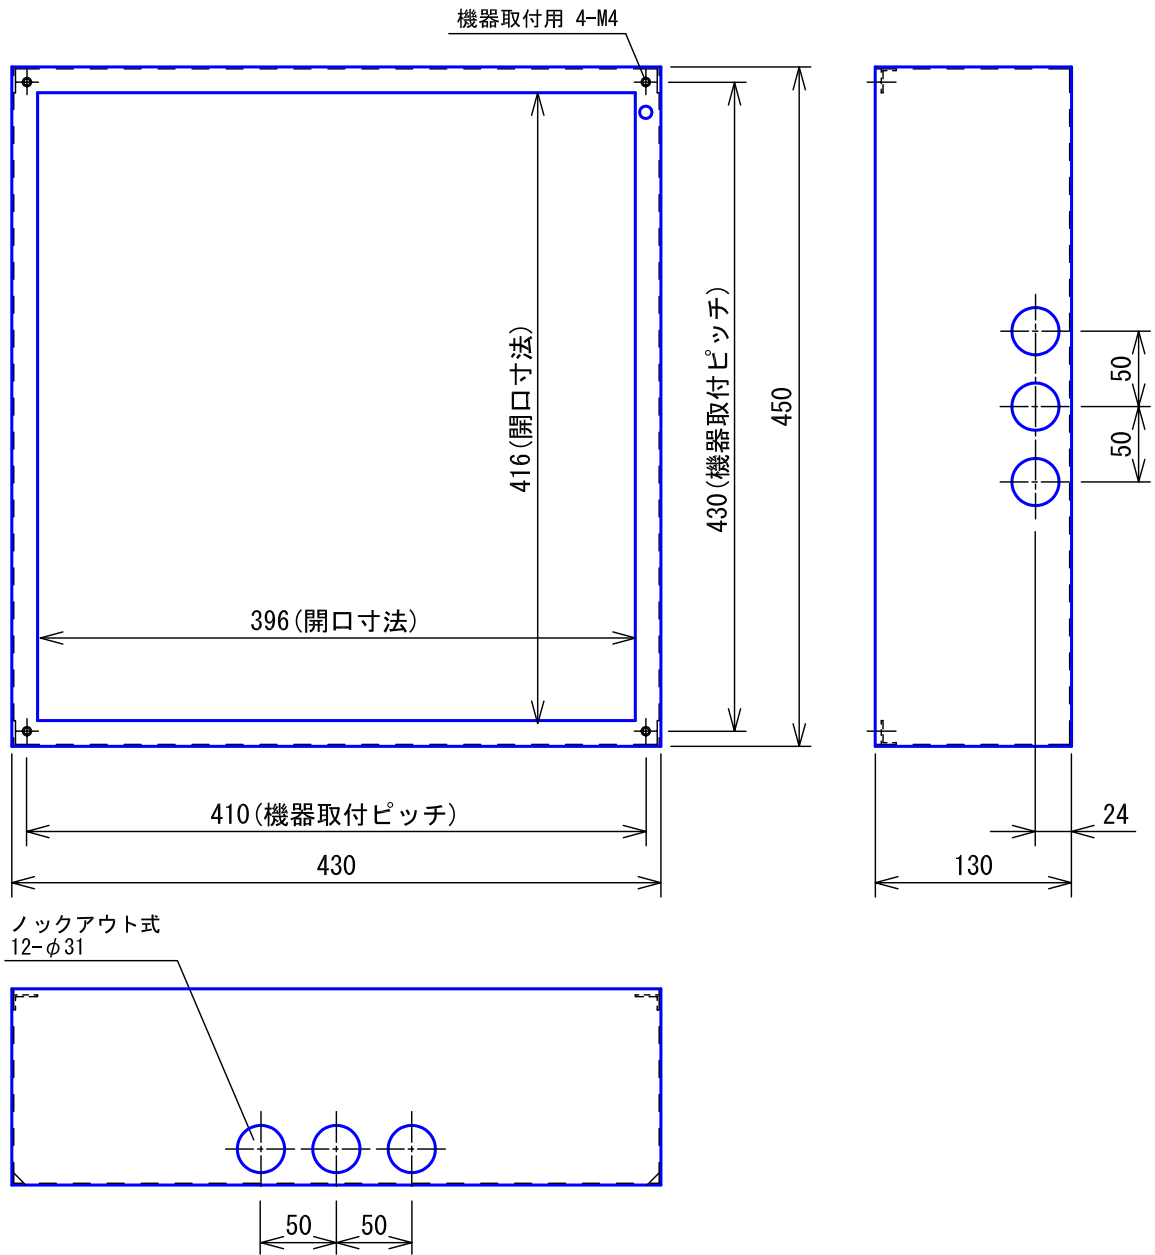

■外観図

■仕様

材質	SPCC 1.2t	色調	黒電着塗装
質量	約4.3kg	適合取付枠	CBN-FW20
品名	埋込ボックス	図名	外観図/仕様
品番	CBN-BOX20	図番	CZ19029-1-1
単位	mm	頁	1/1
作成	2005年11月24日	改訂	1
<b>アイホン株式会社</b>			