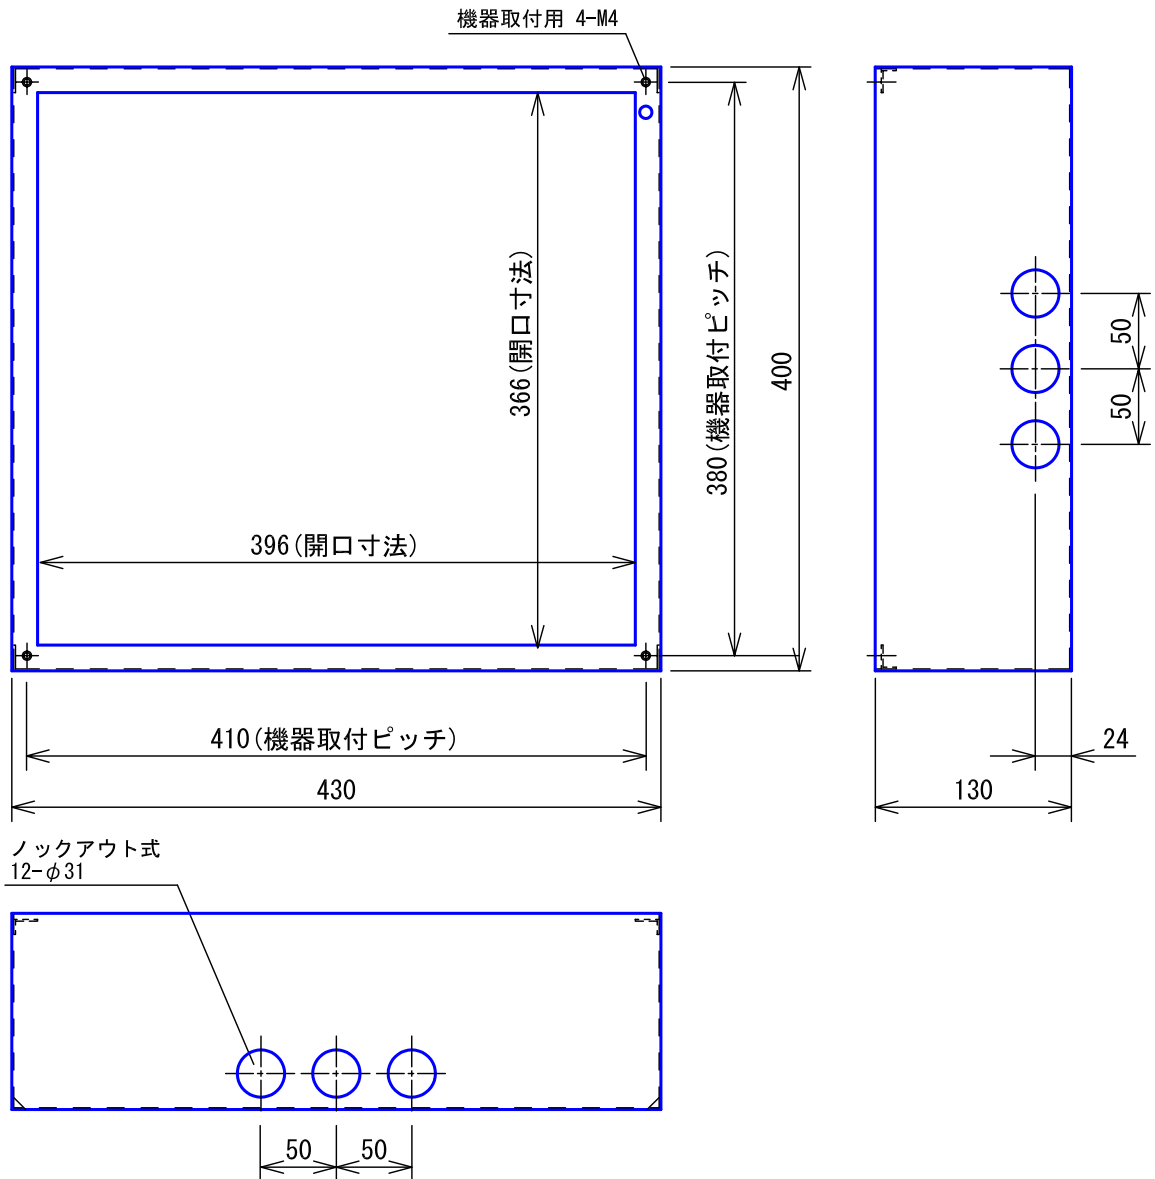

■外観図

■仕様

材質	SPCC 1.2t	色調	黒電着塗装
質量	約3.4kg	適合取付枠	CBN-FW15
品名	埋込ボックス	図名	外観図/仕様
		単位	mm
		作成	2008年6月27日
品番	CBN-BOX15	図番	CZ19028-1-1
		頁	1/1
		改訂	1
			アイホン株式会社