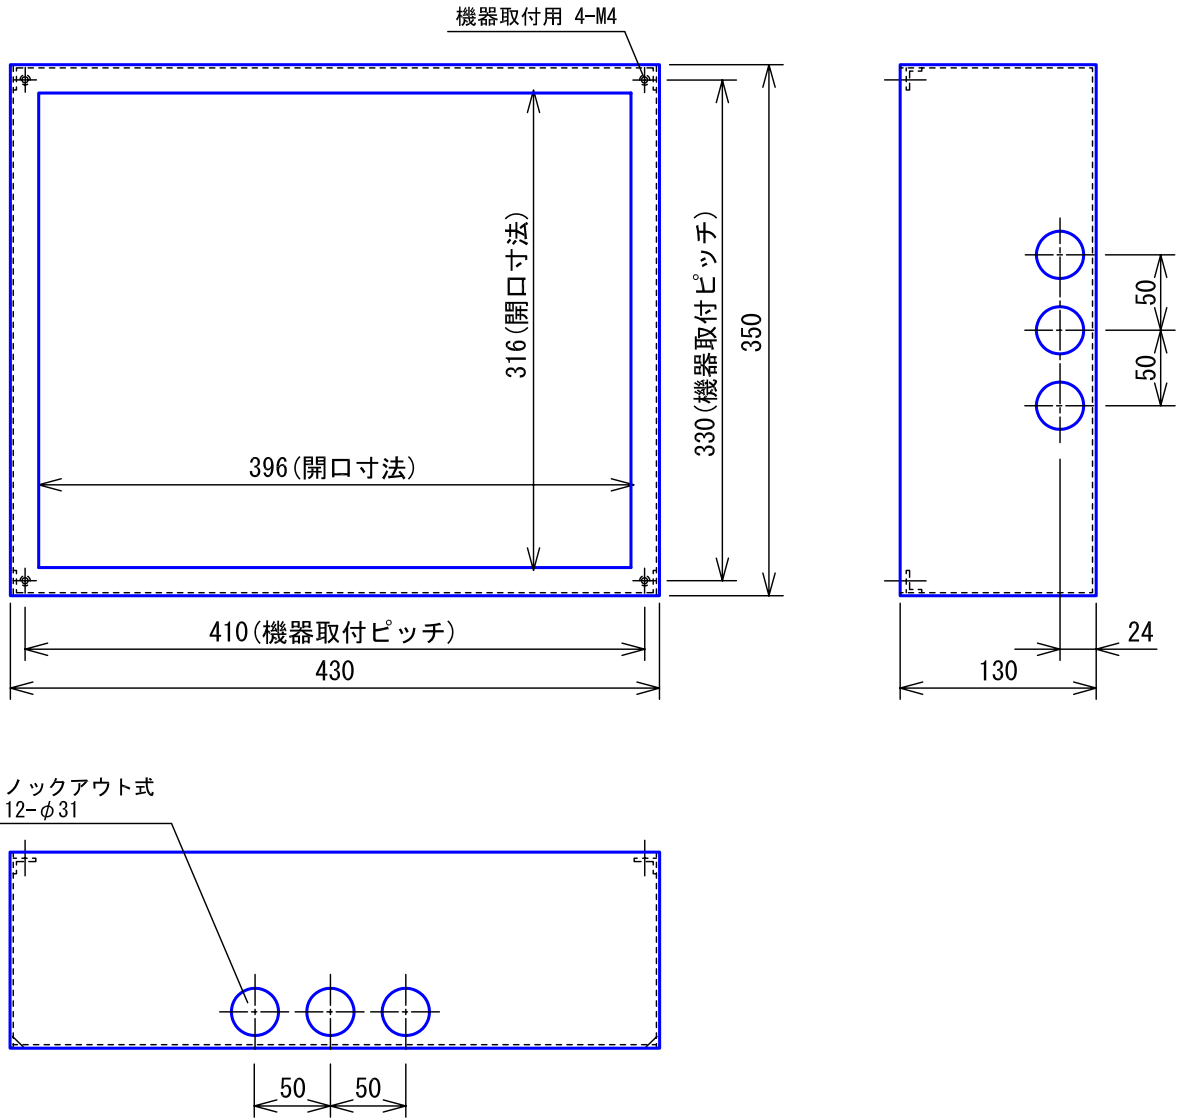

■外観図

■仕様

材質	SPCC 1.2t	色調	黒電着塗装
質量	約2.5kg	適合取付枠	CBN-FW10
品名	埋込ボックス	図名	外観図/仕様
		単位	mm
		作成	2008年6月5日
品番	CBN-BOX10	図番	C73943-1-1
		頁	1/1
		改訂	3
		アイホン株式会社	