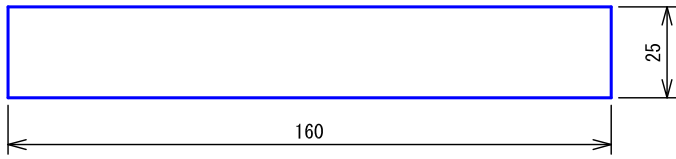

■外観図

●取付寸法

※ 上下・左右に上記のスペースを確保のこと
(放熱・メンテナンス用)

■仕様

電源電圧	AC100V 50/60Hz	色調	日本塗装工業会 B22-90B (メラミン焼付塗装 50%ツヤあり)
消費電力	待受時3W 最大13W	呼出音	トレモロ音(プルプル...) メロディ音1: It's a small world メロディ音2: エレクトリカルパレードのテーマ
通話方式	スピーカー型交互通話式	備考	呼出表示灯は無地(彫刻・印刷は別途費用)
呼出音増設スピーカー	2台		
形状	壁取付型		
材質	SPCC t1.2		
質量	約5.7kg		

品名	通話機能付5窓用表示器	図名	外観図/仕様	単位	mm	作成	2013年10月8日
品番	CBN-5LC	図番	CZ15537-1-2	頁	1/2	改訂	2

アイホン株式会社

■彫刻・印刷スペース

●銘板

●呼出表示部

■接続図

■制約事項

- 身体や、その他機材等にふれない場所に設置すること。
- 停電時には使用できない。
- 廊下灯は1窓に1台接続可能。
- 廊下灯を設置する場合、非常押ボタンは使用できない。
- 呼出ボタンは1窓に3台まで接続可能。
- 同時呼出窓数は最大3窓まで。
- プライバシー配慮として子機から呼び出しされたときのみ通話ができる。