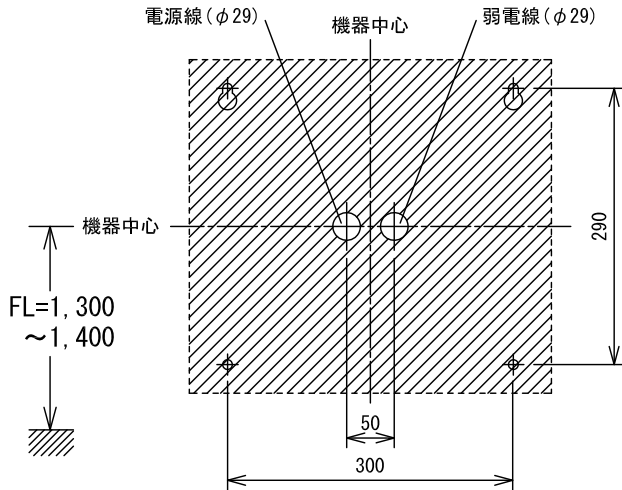

■外観図

●取付寸法

※ 上下・左右に上記のスペースを確保のこと
(放熱・メンテナンス用)

■仕様

電源電圧	AC100V 50/60Hz	色調	日本塗装工業会 B22-90B (メラミン焼付塗装 50%ツヤあり)
消費電力	待受時3W 最大13W	呼出音	トレモロ音(プルプル...) メロディ音1: It's a small world メロディ音2: エレクトリカルパレードのテーマ
通話方式	スピーカー型交互通話式	備考	呼出表示灯は無地(彫刻・印刷は別途費用)
呼出音増設スピーカー	2台		
形状	壁取付型		
材質	SPCC t1.2		
質量	約5.7kg		

品名	通話機能付5窓用表示器	図名	外観図/仕様	単位	mm	作成	2013年10月8日
品番	CBN-5LC	図番	CZ15537-1-2	頁	1/2	改訂	2

アイホン株式会社

■彫刻・印刷スペース

●銘板

●呼出表示部

■接続図

■制約事項

- 身体や、その他機材等にふれない場所に設置すること。
- 停電時には使用できない。
- 廊下灯は1窓に1台接続可能。
- 廊下灯を設置する場合、非常押ボタンは使用できない。
- 呼出ボタンは1窓に3台まで接続可能。
- 同時呼出窓数は最大3窓まで。
- プライバシー配慮として子機から呼び出しされたときのみ通話ができる。