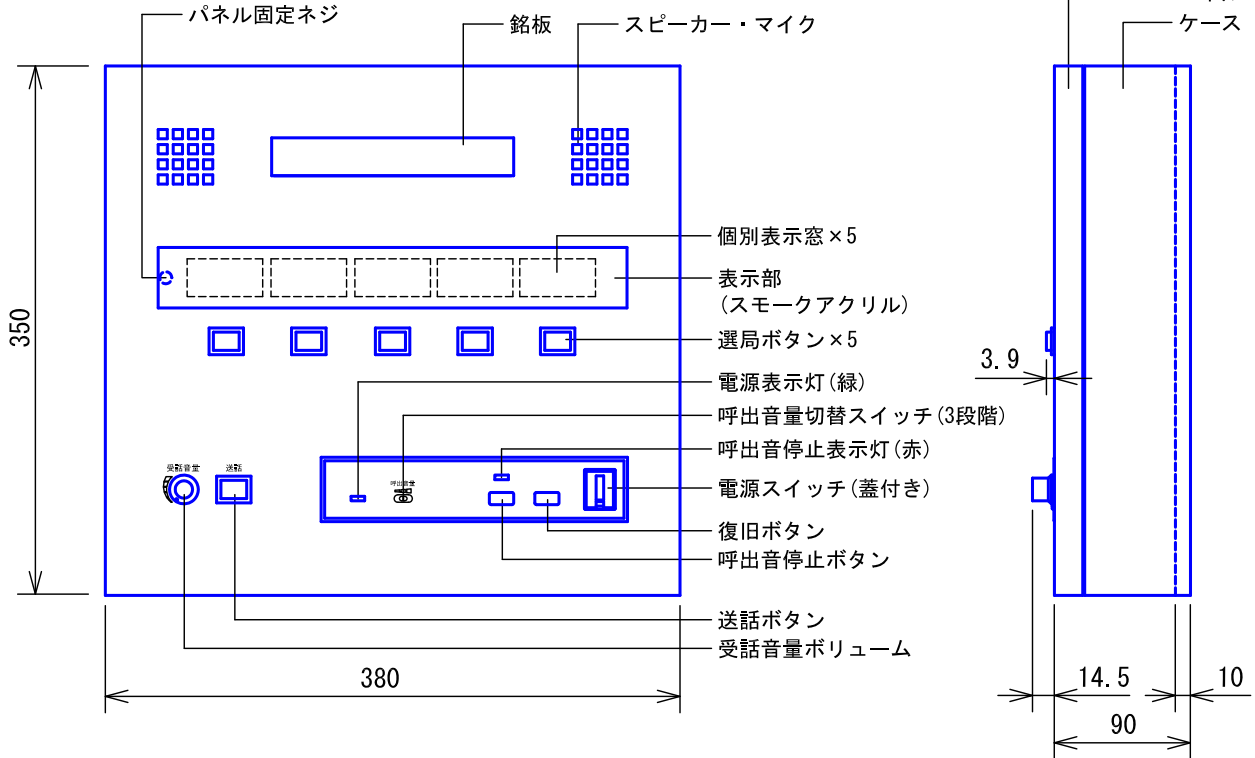

■外観図

●取付寸法

※ 上下・左右に上記のスペースを確保のこと
(放熱・メンテナンス用)

■仕様

電源電圧	AC100V 50/60Hz	色調	日本塗装工業会 B22-90B (メラミン焼付塗装 50%ツヤあり)
消費電力	待受時3W 最大13W	呼出音	トレモロ音(プルプル...) メロディ音1: It's a small world メロディ音2: エレクトリカルパレードのテーマ
通話方式	スピーカー型交互通話式	備考	呼出表示灯は無地(彫刻・印刷は別途費用)
呼出音増設スピーカー	2台		
形状	壁取付型		
材質	SPCC t1.2		
質量	約5.7kg		

品名	通話機能付5窓用表示器	図名	外観図/仕様	単位	mm	作成	2013年10月8日
品番	CBN-5LC	図番	CZ15537-1-2	頁	1/2	改訂	2

アイホン株式会社

■彫刻・印刷スペース

●銘板

●呼出表示部

■接続図

■制約事項

- 身体や、その他機材等にふれない場所に設置すること。
- 停電時には使用できない。
- 廊下灯は1窓に1台接続可能。
- 廊下灯を設置する場合、非常押ボタンは使用できない。
- 呼出ボタンは1窓に3台まで接続可能。
- 同時呼出窓数は最大3窓まで。
- プライバシー配慮として子機から呼び出しされたときのみ通話ができる。

■機能一覧

- 呼出音停止ボタン押下による呼出音の鳴動停止 (呼出音停止表示灯点灯)
- 被呼出後、選局ボタン、送話ボタンを押し通話 (交互通話)
- 復旧ボタン押下による呼出の復旧

■設定項目

- 呼出ボタンの種別設定 (呼出ボタン (NBR-7W) / 非常押ボタン) 設定スイッチ 1~5
- 未使用 設定スイッチ 6
- 送話音量の調節 (小 ↔ 大) 送話音量スイッチ
- 呼出音の設定 (3種類) 呼出音スイッチ

品名	通話機能付5窓用表示器	図名	接続図/制約事項/機能一覧		単位	mm	作成	2013年10月8日
品番	CBN-5LC	図番	CZ15537-2-2	頁	2/2	改訂	3	アイホン株式会社