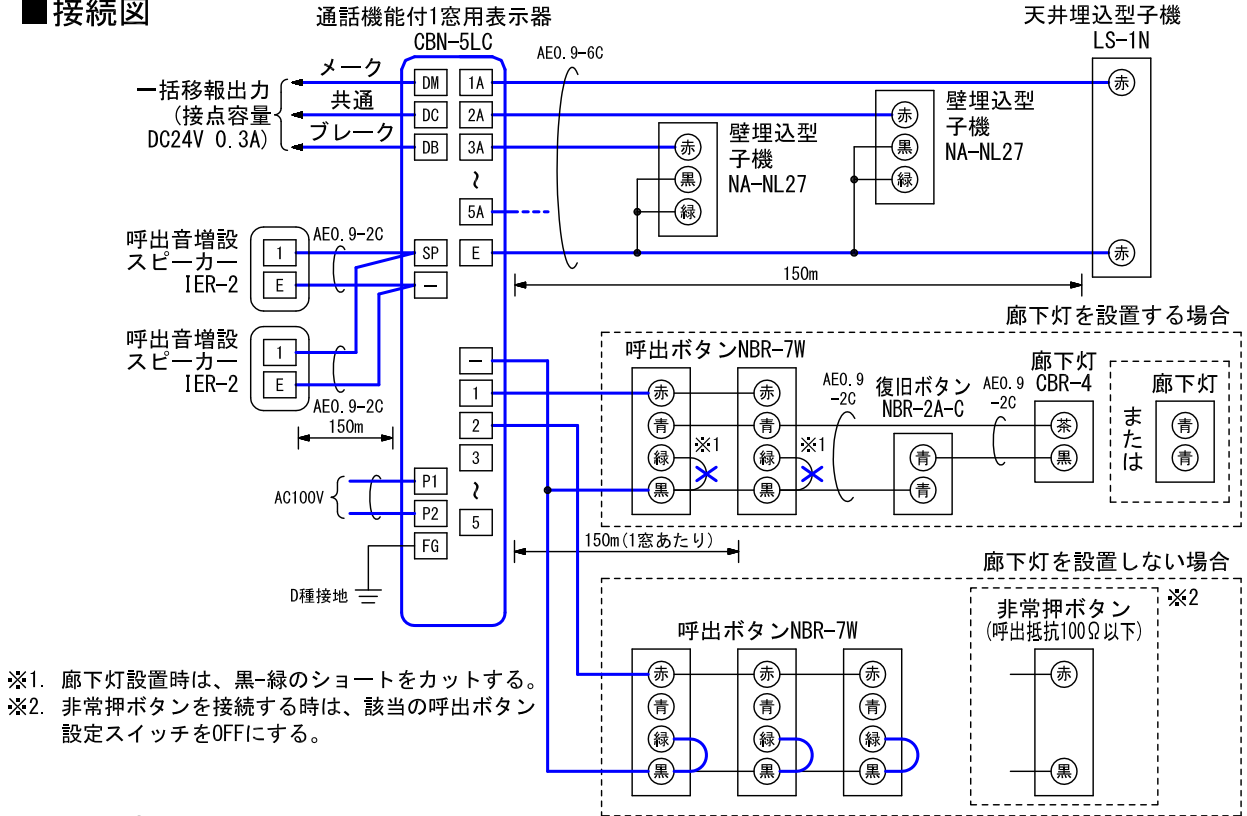

■外観図

●取付寸法

※ 上下・左右に上記のスペースを確保のこと
(放熱・メンテナンス用)

■仕様

電源電圧	AC100V 50/60Hz	色調	日本塗装工業会 B22-90B (メラミン焼付塗装 50%ツヤあり)
消費電力	待受時3W 最大13W	呼出音	トレモロ音(プルプル...) メロディ音1: It's a small world メロディ音2: エレクトリカルパレードのテーマ
通話方式	スピーカー型交互通話式	備考	呼出表示灯は無地(彫刻・印刷は別途費用)
呼出音増設スピーカー	2台		
形状	壁取付型		
材質	SPCC t1.2		
質量	約5.7kg		

品名	通話機能付5窓用表示器	図名	外観図/仕様	単位	mm	作成	2013年10月8日
品番	CBN-5LC	図番	CZ15537-1-2	頁	1/2	改訂	2

アイホン株式会社

■彫刻・印刷スペース

●銘板

●呼出表示部

■接続図

■制約事項

- 身体や、その他機材等にふれない場所に設置すること。
- 停電時には使用できない。
- 廊下灯は1窓に1台接続可能。
- 廊下灯を設置する場合、非常押ボタンは使用できない。
- 呼出ボタンは1窓に3台まで接続可能。
- 同時呼出窓数は最大3窓まで。
- プライバシー配慮として子機から呼び出しされたときのみ通話ができる。

■機能一覧

- 呼出音停止ボタン押下による呼出音の鳴動停止 (呼出音停止表示灯点灯)
- 被呼出後、選局ボタン、送話ボタンを押し通話 (交互通話)
- 復旧ボタン押下による呼出の復旧

■設定項目

- 呼出ボタンの種別設定 (呼出ボタン (NBR-7W) / 非常押ボタン) 設定スイッチ 1~5
- 未使用 設定スイッチ 6
- 送話音量の調節 (小 ↔ 大) 送話音量スイッチ
- 呼出音の設定 (3種類) 呼出音スイッチ

品名	通話機能付5窓用表示器	図名	接続図/制約事項/機能一覧		単位	mm	作成	2013年10月8日
品番	CBN-5LC	図番	CZ15537-2-2	頁	2/2	改訂	3	アイホン株式会社