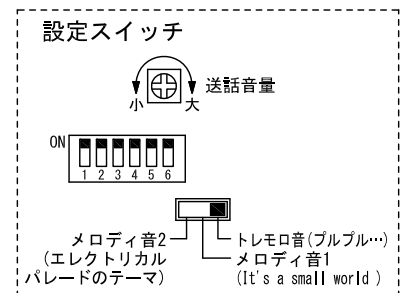

■外観図

●取付寸法

※ 上下・左右に上記のスペースを確保のこと
(放熱・メンテナンス用)

■仕様

電源電圧	AC100V 50/60Hz	色調	日本塗装工業会 B22-90B (メラミン焼付塗装 50%ツヤあり)
消費電力	待受時3W 最大13W	呼出音	トレモロ音(プルプル...) メロディ音1: It's a small world メロディ音2: エレクトリカルパレードのテーマ
通話方式	スピーカー型交互通話式	備考	呼出表示灯は無地(彫刻・印刷は別途費用)
呼出音増設スピーカー	2台		
形状	壁取付型		
材質	SPCC t1.2		
質量	約5.7kg		

品名	通話機能付5窓用表示器	図名	外観図/仕様	単位	mm	作成	2013年10月8日
品番	CBN-5LC	図番	CZ15537-1-2	頁	1/2	改訂	2

アイホン株式会社

■彫刻・印刷スペース

●銘板

●呼出表示部

■接続図

■制約事項

- 身体や、その他機材等にふれない場所に設置すること。
- 停電時には使用できない。
- 廊下灯は1窓に1台接続可能。
- 廊下灯を設置する場合、非常押ボタンは使用できない。
- 呼出ボタンは1窓に3台まで接続可能。
- 同時呼出窓数は最大3窓まで。
- プライバシー配慮として子機から呼び出しされたときのみ通話ができる。

■機能一覧

- 呼出音停止ボタン押下による呼出音の鳴動停止 (呼出音停止表示灯点灯)
- 被呼出後、選局ボタン、送話ボタンを押し通話 (交互通話)
- 復旧ボタン押下による呼出の復旧

■設定項目

- 呼出ボタンの種別設定 (呼出ボタン (NBR-7W) / 非常押ボタン) 設定スイッチ 1~5
- 未使用 設定スイッチ 6
- 送話音量の調節 (小 ↔ 大) 送話音量スイッチ
- 呼出音の設定 (3種類) 呼出音スイッチ