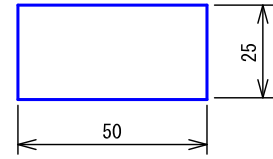

■外観図

●取付寸法

※ 上下・左右に上記のスペースを確保のこと
(放熱・メンテナンス用)

■仕様

電源電圧	AC100V 50/60Hz	色調	日本塗装工業会 B22-90B (メラミン焼付塗装 50%ツヤあり)
消費電力	待受時3W 最大13W	呼出音	トレモロ音(プルプル...) メロディ音1: It's a small world メロディ音2: エレクトリカルパレードのテーマ
通話方式	スピーカー型交互通話式	備考	呼出表示灯は無地(彫刻・印刷は別途費用)
呼出音増設スピーカー	2台		
形状	壁取付型		
材質	SPCC t1.2		
質量	約5.7kg		

品名	通話機能付5窓用表示器	図名	外観図/仕様	単位	mm	作成	2013年10月8日
品番	CBN-5LC	図番	CZ15537-1-2	頁	1/2	改訂	2

アイホン株式会社

■彫刻・印刷スペース

●銘板

●呼出表示部

■接続図

■制約事項

- 身体や、その他機材等にふれない場所に設置すること。
- 停電時には使用できない。
- 廊下灯は1窓に1台接続可能。
- 廊下灯を設置する場合、非常押ボタンは使用できない。
- 呼出ボタンは1窓に3台まで接続可能。
- 同時呼出窓数は最大3窓まで。
- プライバシー配慮として子機から呼び出しされたときのみ通話ができる。