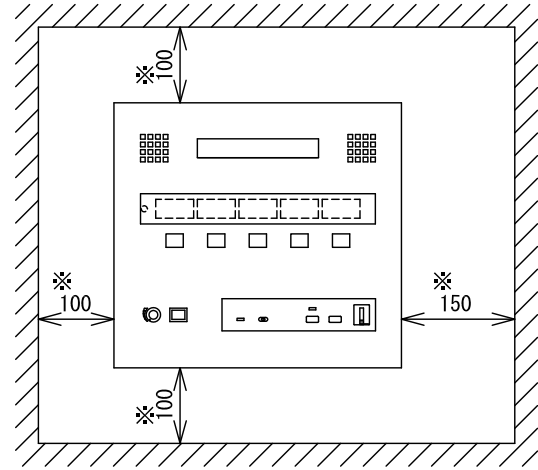

■外観図

●取付寸法

※ 上下・左右に上記のスペースを確保のこと
(放熱・メンテナンス用)

■仕様

電源電圧	AC100V 50/60Hz	色調	日本塗装工業会 B22-90B (メラミン焼付塗装 50%ツヤあり)
消費電力	待受時3W 最大13W	呼出音	トレモロ音(プルプル...) メロディ音1: It's a small world メロディ音2: エレクトリカルパレードのテーマ
通話方式	スピーカー型交互通話式	備考	呼出表示灯は無地(彫刻・印刷は別途費用)
呼出音増設スピーカー	2台		
形状	壁取付型		
材質	SPCC t1.2		
質量	約5.7kg		

品名	通話機能付5窓用表示器	図名	外観図/仕様	単位	mm	作成	2013年10月8日
品番	CBN-5LC	図番	CZ15537-1-2	頁	1/2	改訂	2

アイホン株式会社

■彫刻・印刷スペース

●銘板

●呼出表示部

■接続図

■制約事項

- 身体や、その他機材等にふれない場所に設置すること。
- 停電時には使用できない。
- 廊下灯は1窓に1台接続可能。
- 廊下灯を設置する場合、非常押ボタンは使用できない。
- 呼出ボタンは1窓に3台まで接続可能。
- 同時呼出窓数は最大3窓まで。
- プライバシー配慮として子機から呼び出しされたときのみ通話ができる。

■機能一覧

- 呼出音停止ボタン押下による呼出音の鳴動停止 (呼出音停止表示灯点灯)
- 被呼出後、選局ボタン、送話ボタンを押し通話 (交互通話)
- 復旧ボタン押下による呼出の復旧

■設定項目

- 呼出ボタンの種別設定 (呼出ボタン (NBR-7W) / 非常押ボタン) 設定スイッチ 1~5
- 未使用 設定スイッチ 6
- 送話音量の調節 (小 ↔ 大) 送話音量スイッチ
- 呼出音の設定 (3種類) 呼出音スイッチ