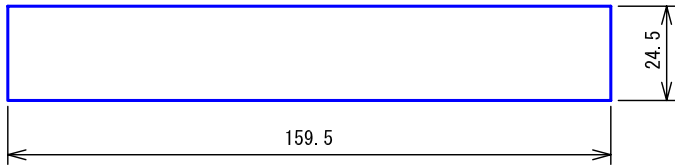

■外観図

●取付寸法

<背面扉を開けた状態:パネル裏側>

■仕様

電源電圧	AC100V 50/60Hz (内部電源DC12V)	質量	約5.1kg
消費電力	待受時3W 最大13W(副表示器接続時)	色調	日本塗料工業会 B22-90B (メラミン焼付塗装50%ツヤ有り)
副表示器	1台	呼出音	トレモロ音(出荷時設定)またはメロディ音
呼出音増設スピーカー	最大2台	備考	個別表示窓は無地(彫刻・印刷は別途費用)
形状	組込型(EIA規格ラック)		
材質	SPCC t1.2(パネル部はt1.6)		

品名	呼出表示器(5窓用)	図名	外観図/仕様		単位	mm	作成	2009年3月18日
品番	CBN-5E	図番	C73910-1-2	頁	1/2	改訂	9	アイホン株式会社

■彫刻・印刷スペース

●銘板

●個別表示窓

■接続図

■制約事項

- 身体や、その他機材等にふれない場所に設置すること。
- 停電時には使用できない。
- 廊下灯 (CBR-4) は1窓に1台接続可能。
- 呼出ボタン (NBR-7W) は1窓に3台まで接続可能。
- 非常押ボタンを接続する場合は、1窓に付き呼出抵抗100Ω以下とすること。
- 同時呼出窓数は最大3窓まで。
- 付属の表示灯用黒アクリルにより4または5窓用として使用する。