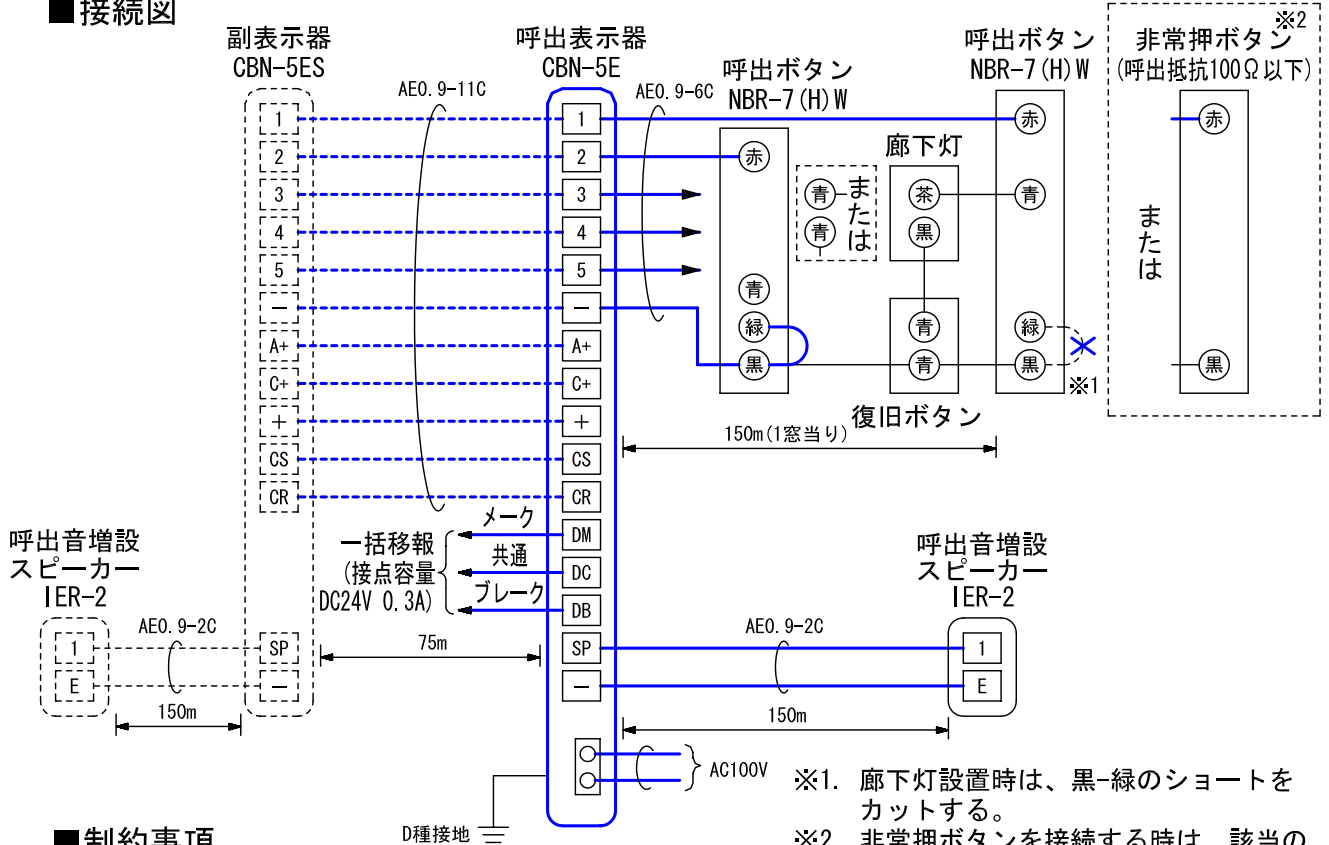

■外観図

●取付寸法

<背面扉を開けた状態:パネル裏側>

■仕様

電源電圧	AC100V 50/60Hz (内部電源DC12V)	質量	約5.1kg
消費電力	待受時3W 最大13W(副表示器接続時)	色調	日本塗料工業会 B22-90B (メラミン焼付塗装50%ツヤ有り)
副表示器	1台	呼出音	トレモロ音(出荷時設定)またはメロディ音
呼出音増設スピーカー	最大2台	備考	個別表示窓は無地(彫刻・印刷は別途費用)
形状	組込型(EIA規格ラック)		
材質	SPCC t1.2(パネル部はt1.6)		

品名	呼出表示器(5窓用)	図名	外観図/仕様		単位	mm	作成	2009年3月18日
品番	CBN-5E	図番	C73910-1-2	頁	1/2	改訂	9	アイホン株式会社

■彫刻・印刷スペース

●銘板

●個別表示窓

■接続図

■制約事項

- 身体や、その他機材等にふれない場所に設置すること。
- 停電時には使用できない。
- 廊下灯 (CBR-4) は1窓に1台接続可能。
- 呼出ボタン (NBR-7W) は1窓に3台まで接続可能。
- 非常押ボタンを接続する場合は、1窓に付き呼出抵抗100Ω以下とすること。
- 同時呼出窓数は最大3窓まで。
- 付属の表示灯用黒アクリルにより4または5窓用として使用する。

- ※1. 廊下灯設置時は、黒-緑のショートをカットする。
- ※2. 非常押ボタンを接続する時は、該当の呼出ボタン設定スイッチをOFFにする。(副表示器も同じ設定にすること)

■機能一覧

- 呼出ボタン押下時、個別表示窓点灯/呼出音鳴動
- 呼出音停止ボタン押下による呼出音の鳴動停止 (呼出音停止表示灯点灯)
- 復旧ボタン押下による呼出の復旧 (電源表示灯以外すべての表示灯消灯)
- 非常押ボタン押下による呼出の場合は非常押ボタン側で復旧

■設定項目

- 呼出音 (トレモロ音 (出荷時設定) ・ エレクトリカルパレードのテーマ ・ It's a small world)呼出音スイッチ
- 呼出音量 (小 ・ 中 ・ 大)呼出音量切替スイッチ
- 呼出ボタンの種類 (非常押し式 or NBR-7 (H) W)呼出ボタン設定スイッチ-1~5
- 未使用呼出ボタン設定スイッチ-6

品名	呼出表示器 (5窓用)	図名	接続図/制約事項/機能一覧/設定項目		単位	mm	作成	2006年8月25日
品番	CBN-5E	図番	C73910-2-2	頁	2/2	改訂	5	アイホン株式会社