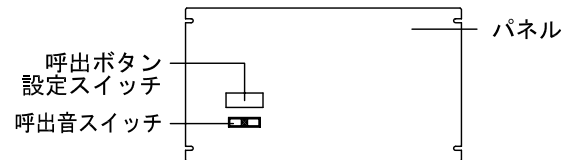

■外観図

●取付寸法

<背面扉を開けた状態:パネル裏側>

■仕様

電源電圧	AC100V 50/60Hz (内部電源DC12V)	質量	約5.1kg
消費電力	待受時3W 最大13W(副表示器接続時)	色調	日本塗料工業会 B22-90B (メラミン焼付塗装50%ツヤ有り)
副表示器	1台	呼出音	トレモロ音(出荷時設定)またはメロディ音
呼出音増設スピーカー	最大2台	備考	個別表示窓は無地(彫刻・印刷は別途費用)
形状	組込型(EIA規格ラック)		
材質	SPCC t1.2(パネル部はt1.6)		

品名	呼出表示器(5窓用)	図名	外観図/仕様		単位	mm	作成	2009年3月18日
品番	CBN-5E	図番	C73910-1-2	頁	1/2	改訂	9	アイホン株式会社

■彫刻・印刷スペース

●銘板

●個別表示窓

■接続図

■制約事項

- 身体や、その他機材等にふれない場所に設置すること。
- 停電時には使用できない。
- 廊下灯 (CBR-4) は1窓に1台接続可能。
- 呼出ボタン (NBR-7W) は1窓に3台まで接続可能。
- 非常押ボタンを接続する場合は、1窓に付き呼出抵抗100Ω以下とすること。
- 同時呼出窓数は最大3窓まで。
- 付属の表示灯用黒アクリルにより4または5窓用として使用する。