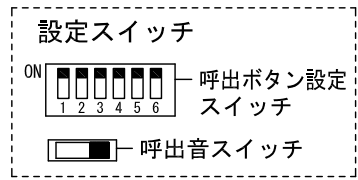

■外観図

●取付寸法

<背面扉を開けた状態:パネル裏側>

■仕様

電源電圧	AC100V 50/60Hz (内部電源DC12V)	質量	約5.1kg
消費電力	待受時3W 最大13W(副表示器接続時)	色調	日本塗料工業会 B22-90B (メラミン焼付塗装50%ツヤ有り)
副表示器	1台	呼出音	トレモロ音(出荷時設定)またはメロディ音
呼出音増設スピーカー	最大2台	備考	個別表示窓は無地(彫刻・印刷は別途費用)
形状	組込型(EIA規格ラック)		
材質	SPCC t1.2(パネル部はt1.6)		

品名	呼出表示器(5窓用)	図名	外観図/仕様		単位	mm	作成	2009年3月18日
品番	CBN-5E	図番	C73910-1-2	頁	1/2	改訂	9	アイホン株式会社

■彫刻・印刷スペース

●銘板

●個別表示窓

■接続図

■制約事項

- 身体や、その他機材等にふれない場所に設置すること。
- 停電時には使用できない。
- 廊下灯 (CBR-4) は1窓に1台接続可能。
- 呼出ボタン (NBR-7W) は1窓に3台まで接続可能。
- 非常押ボタンを接続する場合は、1窓に付き呼出抵抗100Ω以下とすること。
- 同時呼出窓数は最大3窓まで。
- 付属の表示灯用黒アクリルにより4または5窓用として使用する。

- ※1. 廊下灯設置時は、黒-緑のショートをカットする。
- ※2. 非常押ボタンを接続する時は、該当の呼出ボタン設定スイッチをOFFにする。(副表示器も同じ設定にすること)

■機能一覧

- 呼出ボタン押下時、個別表示窓点灯/呼出音鳴動
- 呼出音停止ボタン押下による呼出音の鳴動停止 (呼出音停止表示灯点灯)
- 復旧ボタン押下による呼出の復旧 (電源表示灯以外すべての表示灯消灯)
- 非常押ボタン押下による呼出の場合は非常押ボタン側で復旧