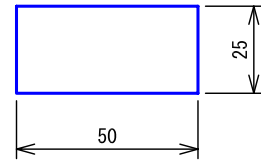

■外観図

●取付寸法

<背面扉を開けた状態:パネル裏側>

■仕様

電源電圧	AC100V 50/60Hz (内部電源DC12V)	質量	約5.1kg
消費電力	待受時3W 最大13W(副表示器接続時)	色調	日本塗料工業会 B22-90B (メラミン焼付塗装50%ツヤ有り)
副表示器	1台	呼出音	トレモロ音(出荷時設定)またはメロディ音
呼出音増設スピーカー	最大2台	備考	個別表示窓は無地(彫刻・印刷は別途費用)
形状	組込型(EIA規格ラック)		
材質	SPCC t1.2(パネル部はt1.6)		

品名	呼出表示器(5窓用)	図名	外観図/仕様		単位	mm	作成	2009年3月18日
品番	CBN-5E	図番	C73910-1-2	頁	1/2	改訂	9	アイホン株式会社

■彫刻・印刷スペース

●銘板

●個別表示窓

■接続図

■制約事項

- 身体や、その他機材等にふれない場所に設置すること。
- 停電時には使用できない。
- 廊下灯 (CBR-4) は1窓に1台接続可能。
- 呼出ボタン (NBR-7W) は1窓に3台まで接続可能。
- 非常押ボタンを接続する場合は、1窓に付き呼出抵抗100Ω以下とすること。
- 同時呼出窓数は最大3窓まで。
- 付属の表示灯用黒アクリルにより4または5窓用として使用する。