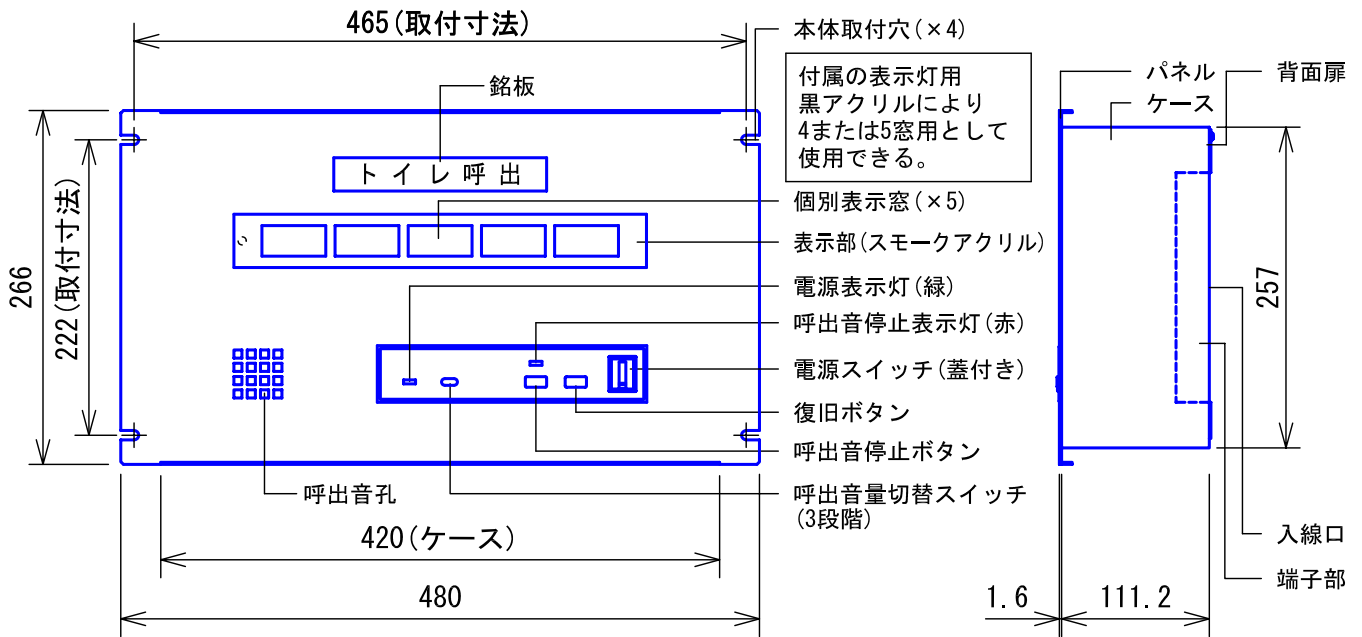

■外観図

●取付寸法

<背面扉を開けた状態:パネル裏側>

■仕様

電源電圧	AC100V 50/60Hz (内部電源DC12V)	質量	約5.1kg
消費電力	待受時3W 最大13W(副表示器接続時)	色調	日本塗料工業会 B22-90B (メラミン焼付塗装50%ツヤ有り)
副表示器	1台	呼出音	トレモロ音(出荷時設定)またはメロディ音
呼出音増設スピーカー	最大2台	備考	個別表示窓は無地(彫刻・印刷は別途費用)
形状	組込型(EIA規格ラック)		
材質	SPCC t1.2(パネル部はt1.6)		

品名	呼出表示器(5窓用)	図名	外観図/仕様		単位	mm	作成	2009年3月18日
品番	CBN-5E	図番	C73910-1-2	頁	1/2	改訂	9	アイホン株式会社

■彫刻・印刷スペース

●銘板

●個別表示窓

■接続図

■制約事項

- 身体や、その他機材等にふれない場所に設置すること。
- 停電時には使用できない。
- 廊下灯 (CBR-4) は1窓に1台接続可能。
- 呼出ボタン (NBR-7W) は1窓に3台まで接続可能。
- 非常押ボタンを接続する場合は、1窓に付き呼出抵抗100Ω以下とすること。
- 同時呼出窓数は最大3窓まで。
- 付属の表示灯用黒アクリルにより4または5窓用として使用する。

■設定項目

- 呼出音 (トレモロ音 (出荷時設定) ・ エレクトリカルパレードのテーマ ・ It's a small world)呼出音スイッチ
- 呼出音量 (小 ・ 中 ・ 大)呼出音量切替スイッチ
- 呼出ボタンの種類 (非常押し式 or NBR-7 (H) W)呼出ボタン設定スイッチ-1~5
- 未使用呼出ボタン設定スイッチ-6

品名	呼出表示器 (5窓用)	図名	接続図/制約事項/機能一覧/設定項目		単位	mm	作成	2006年8月25日
品番	CBN-5E	図番	C73910-2-2	頁	2/2	改訂	5	アイホン株式会社