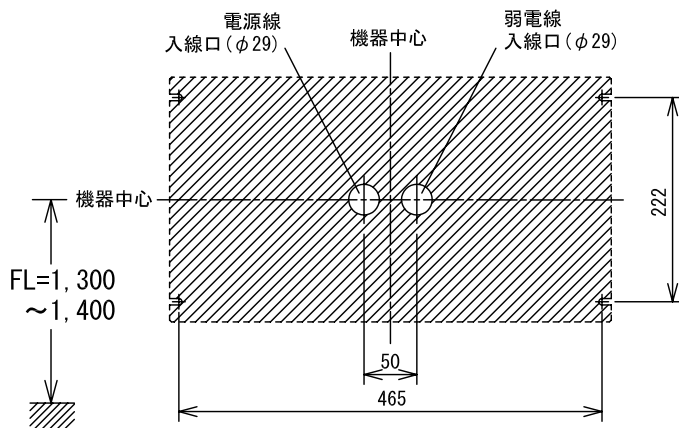

■外観図

●取付寸法

<背面扉を開けた状態:パネル裏側>

■仕様

電源電圧	AC100V 50/60Hz (内部電源DC12V)	質量	約5.1kg
消費電力	待受時3W 最大13W(副表示器接続時)	色調	日本塗料工業会 B22-90B (メラミン焼付塗装50%ツヤ有り)
副表示器	1台	呼出音	トレモロ音(出荷時設定)またはメロディ音
呼出音増設スピーカー	最大2台	備考	個別表示窓は無地(彫刻・印刷は別途費用)
形状	組込型(EIA規格ラック)		
材質	SPCC t1.2(パネル部はt1.6)		

品名	呼出表示器(5窓用)	図名	外観図/仕様		単位	mm	作成	2009年3月18日
品番	CBN-5E	図番	C73910-1-2	頁	1/2	改訂	9	アイホン株式会社

■彫刻・印刷スペース

●銘板

●個別表示窓

■接続図

■制約事項

- 身体や、その他機材等にふれない場所に設置すること。
- 停電時には使用できない。
- 廊下灯 (CBR-4) は1窓に1台接続可能。
- 呼出ボタン (NBR-7W) は1窓に3台まで接続可能。
- 非常押ボタンを接続する場合は、1窓に付き呼出抵抗100Ω以下とすること。
- 同時呼出窓数は最大3窓まで。
- 付属の表示灯用黒アクリルにより4または5窓用として使用する。