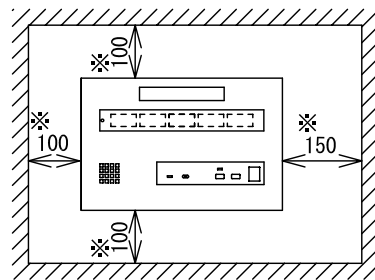

## ■外観図

## ●取付寸法

〈パネルを開けた状態：パネル裏側〉

※. 上下・左右に上記のスペースを確保のこと  
(放熱・メンテナンス用)

## ■仕様

電源電圧	DC12V (表示器より供給)	質量	約3.4Kg
消費電流	待受時40mA 最大210mA	色調	日本塗料工業会 B22-90B (メラミン焼付塗装50%ツヤ有り)
呼出音増設スピーカー	最大1台	呼出音	トレモロ音 (出荷時設定) またはメロディ音
形状	壁取付型	備考	個別表示窓は無地 (彫刻・印刷は別途費用)
材質	SPCC t1.2		

品名	副表示器 (5窓用)	図名	外観図/仕様	単位	mm	作成	2008年8月25日
品番	CBN-5CS	図番	C71798-1-2	頁	1/2	改訂	5