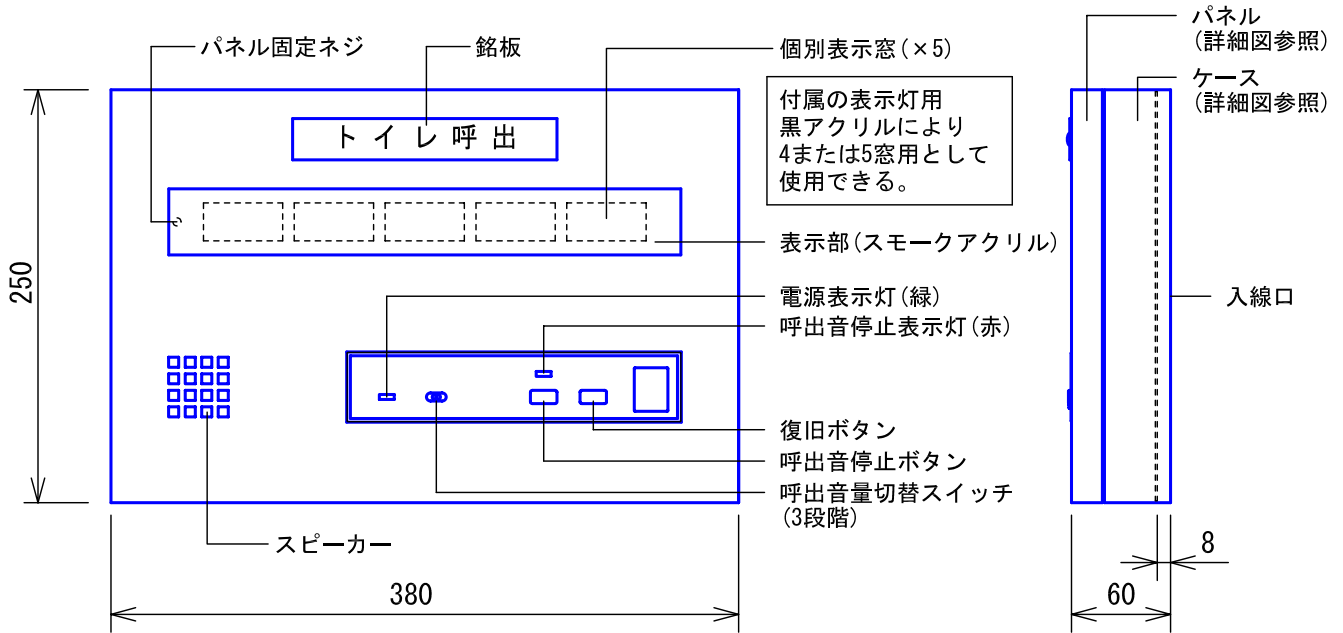

## ■外観図

## ●取付寸法

〈パネルを開けた状態：パネル裏側〉

※. 上下・左右に上記のスペースを確保のこと  
(放熱・メンテナンス用)

## ■仕様

電源電圧	DC12V (表示器より供給)	質量	約3.4Kg
消費電流	待受時40mA 最大210mA	色調	日本塗料工業会 B22-90B (メラミン焼付塗装50%ツヤ有り)
呼出音増設スピーカー	最大1台	呼出音	トレモロ音 (出荷時設定) またはメロディ音
形状	壁取付型	備考	個別表示窓は無地 (彫刻・印刷は別途費用)
材質	SPCC t1.2		

品名	副表示器 (5窓用)	図名	外観図/仕様	単位	mm	作成	2008年8月25日
品番	CBN-5CS	図番	C71798-1-2	頁	1/2	改訂	5