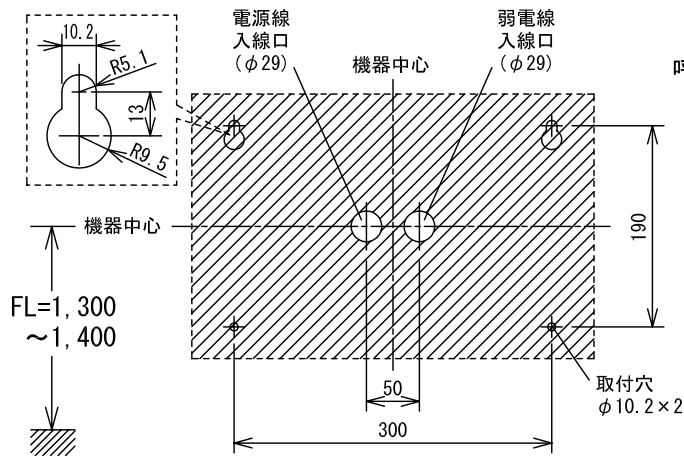

## ■外観図

## ●取付寸法

〈パネルを開けた状態：パネル裏側〉

※. 上下・左右に上記のスペースを確保のこと  
(放熱・メンテナンス用)

## ■仕様

電源電圧	DC12V (表示器より供給)	質量	約3.4Kg
消費電流	待受時40mA 最大210mA	色調	日本塗料工業会 B22-90B (メラミン焼付塗装50%ツヤ有り)
呼出音増設スピーカー	最大1台	呼出音	トレモロ音 (出荷時設定) またはメロディ音
形状	壁取付型	備考	個別表示窓は無地 (彫刻・印刷は別途費用)
材質	SPCC t1.2		

品名	副表示器 (5窓用)	図名	外観図/仕様	単位	mm	作成	2008年8月25日
品番	CBN-5CS	図番	C71798-1-2	頁	1/2	改訂	5