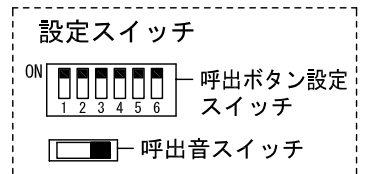

**アイホン株式会社**

■彫刻・印刷スペース

●銘板

●個別表示窓

■接続図

■制約事項

- 身体や、その他機材等にふれない場所に設置すること。
- 停電時には使用できない。
- 同時呼出窓数は最大3窓まで。
- 付属の表示灯用黒アクリルにより4または5窓用として使用する。

■機能一覧

- 呼出ボタン押下時、個別表示窓点灯/呼出音鳴動
- 呼出音停止ボタン押下による呼出音の鳴動停止(呼出音停止表示灯点灯)
- 復旧ボタン押下による呼出の復旧(電源表示灯以外すべての表示灯消灯)
- 非常押ボタン押下による呼出の場合は非常押ボタン側で復旧

■設定項目

- 呼出音(トレモロ音(出荷時設定)・エレクトリカルパレードのテーマ・It's a small world) .....呼出音スイッチ
- 呼出音量(小・中・大) .....呼出音量切替スイッチ
- 呼出ボタンの種類(非常押しorNBR-7(H)W) .....呼出ボタン設定スイッチ-1~5 (表示器と同じ設定にすること)
- 未使用 .....呼出ボタン設定スイッチ-6