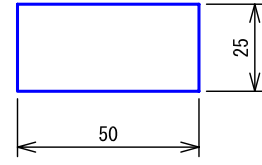

■彫刻・印刷スペース

●銘板

●個別表示窓

■接続図

■制約事項

- 身体や、その他機材等にふれない場所に設置すること。
- 停電時には使用できない。
- 同時呼出窓数は最大3窓まで。
- 付属の表示灯用黒アクリルにより4または5窓用として使用する。

■機能一覧

- 呼出ボタン押下時、個別表示窓点灯/呼出音鳴動
- 呼出音停止ボタン押下による呼出音の鳴動停止(呼出音停止表示灯点灯)
- 復旧ボタン押下による呼出の復旧(電源表示灯以外すべての表示灯消灯)
- 非常押ボタン押下による呼出の場合は非常押ボタン側で復旧

■設定項目

- 呼出音(トレモロ音(出荷時設定)・エレクトリカルパレードのテーマ・It's a small world) .....呼出音スイッチ
- 呼出音量(小・中・大) .....呼出音量切替スイッチ
- 呼出ボタンの種類(非常押しorNBR-7(H)W) .....呼出ボタン設定スイッチ-1~5 (表示器と同じ設定にすること)
- 未使用 呼出ボタン設定スイッチ-6

品名	副表示器(5窓用)	図名	接続図/制約事項/機能一覧/設定項目		単位	mm	作成	2006年8月25日
品番	CBN-5CS	図番	C71798-2-2	頁	2/2	改訂	5	アイホン株式会社