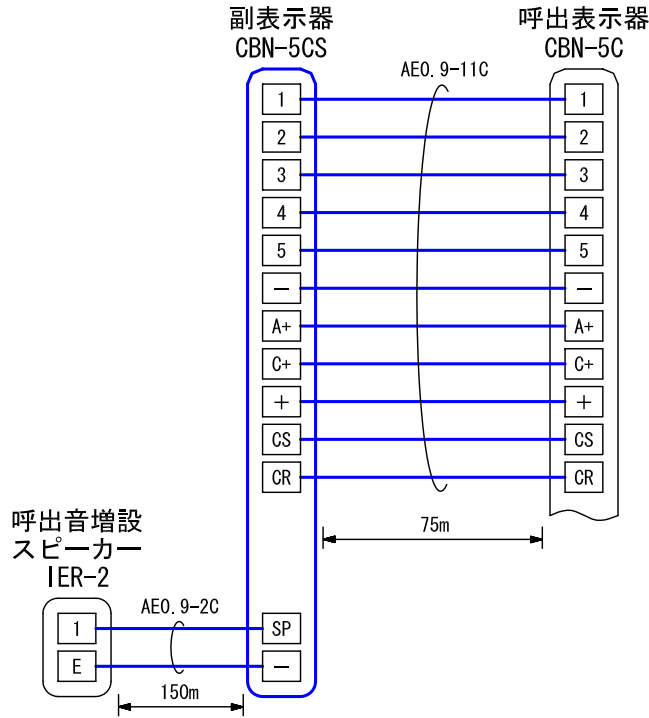

## ●取付寸法

〈パネルを開けた状態：パネル裏側〉

※. 上下・左右に上記のスペースを確保のこと  
(放熱・メンテナンス用)

## ■仕様

電源電圧	DC12V (表示器より供給)	質量	約3.4Kg
消費電流	待受時40mA 最大210mA	色調	日本塗料工業会 B22-90B (メラミン焼付塗装50%ツヤ有り)
呼出音増設スピーカー	最大1台	呼出音	トレモロ音 (出荷時設定) またはメロディ音
形状	壁取付型	備考	個別表示窓は無地 (彫刻・印刷は別途費用)
材質	SPCC t1.2		

品名	副表示器 (5窓用)	図名	外観図/仕様	単位	mm	作成	2008年8月25日
品番	CBN-5CS	図番	C71798-1-2	頁	1/2	改訂	5

**アイホン株式会社**

■彫刻・印刷スペース

●銘板

●個別表示窓

■接続図

■制約事項

- 身体や、その他機材等にふれない場所に設置すること。
- 停電時には使用できない。
- 同時呼出窓数は最大3窓まで。
- 付属の表示灯用黒アクリルにより4または5窓用として使用する。

■機能一覧