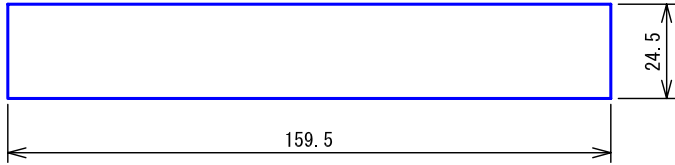

■彫刻・印刷スペース

●銘板

●個別表示窓

■接続図