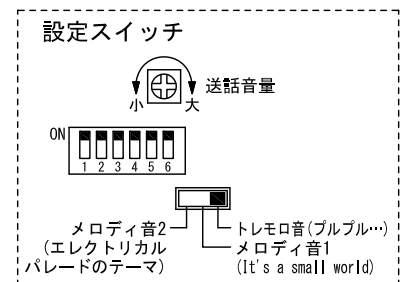

品名	通話機能付3窓用表示器	図名	接続図/制約事項/機能一覧		単位	mm	作成	2013年10月8日
品番	CBN-3LC	図番	CZ15536-2-2	頁	2/2	改訂	3	アイホン株式会社