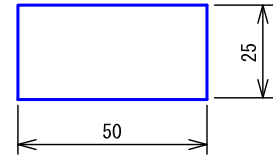

■彫刻・印刷スペース

●銘板

●呼出表示部

■接続図

■制約事項

- 身体や、その他機材等にふれない場所に設置すること。
- 停電時には使用できない。
- 廊下灯は1窓に1台接続可能。
- 廊下灯を設置する場合、非常押ボタンは使用できない。
- 呼出ボタンは1窓に3台まで接続可能。
- 同時呼出窓数は最大3窓まで。
- プライバシー配慮として子機から呼び出しされたときのみ通話ができる。

■機能一覧

- 呼出音停止ボタン押下による呼出音の鳴動停止(呼出音停止表示灯点灯)
- 被呼出後、選局ボタン、送話ボタンを押し通話(交互通話)
- 復旧ボタン押下による呼出の復旧

■設定項目

- 呼出ボタンの種別設定(呼出ボタン(NBR-7W)/非常押ボタン) ..... 設定スイッチ 1~5
- 未使用 ..... 設定スイッチ 6
- 送話音量の調節(小↔大) ..... 送話音量スイッチ
- 呼出音の設定(3種類) ..... 呼出音スイッチ

品名	通話機能付3窓用表示器	図名	接続図/制約事項/機能一覧		単位	mm	作成	2013年10月8日
品番	CBN-3LC	図番	CZ15536-2-2	頁	2/2	改訂	3	アイホン株式会社