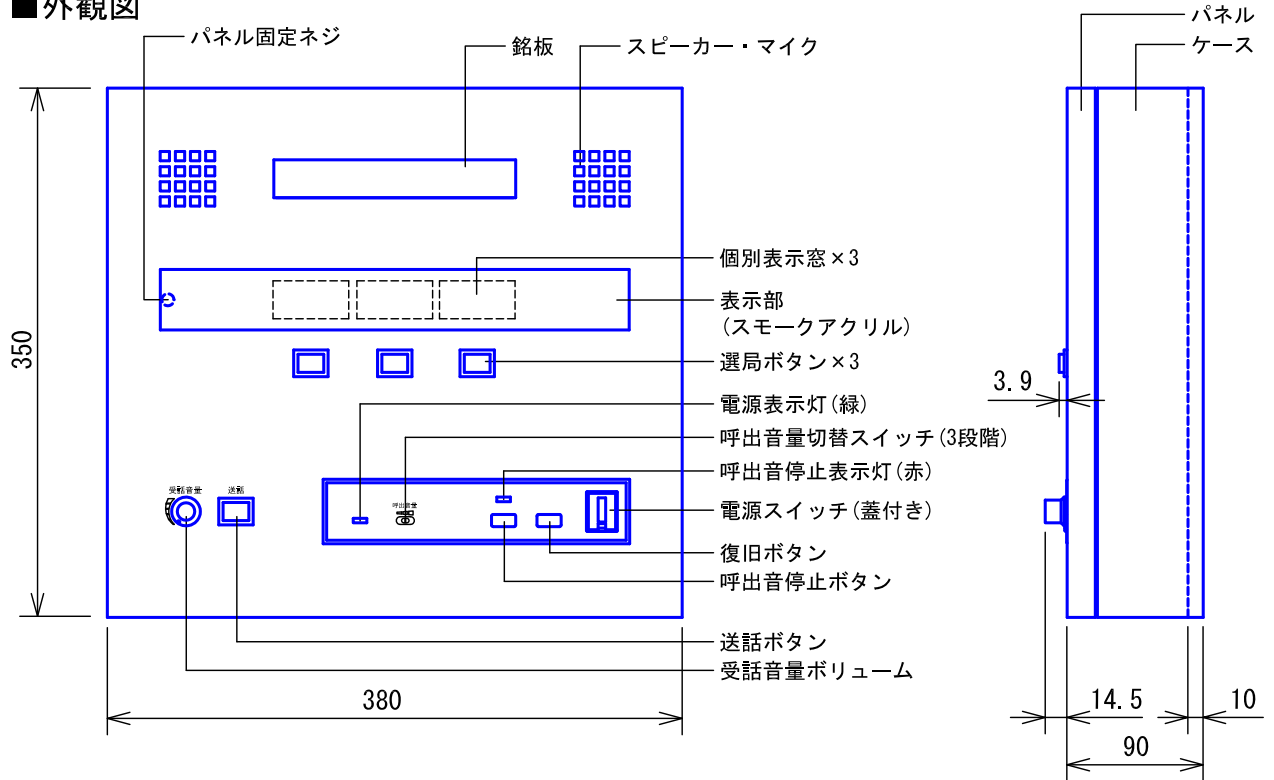

## ■外観図

## ●取付寸法

※ 上下・左右に上記のスペースを確保のこと  
(放熱・メンテナンス用)