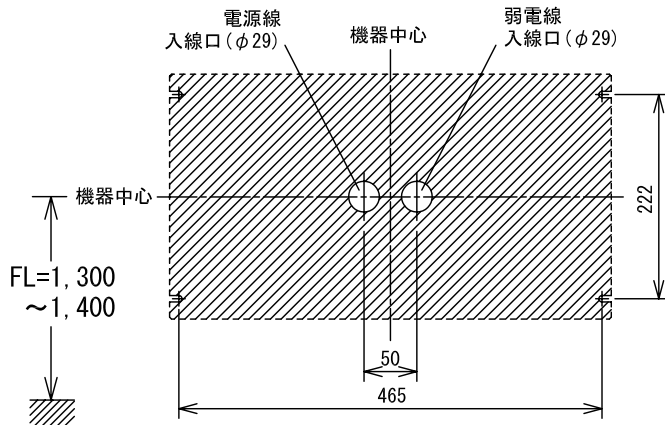

■外観図

●取付寸法

<背面扉を開けた状態:パネル裏側>

■仕様

電源電圧	AC100V 50/60Hz (内部電源DC12V)	質量	約5.1kg
消費電力	待受時3W 最大13W(副表示器接続時)	色調	日本塗料工業会 B22-90B (メラミン焼付塗装50%ツヤ有り)
副表示器	1台	呼出音	トレモロ音(出荷時設定)またはメロディ音
呼出音増設スピーカー	最大2台	備考	個別表示窓は無地(彫刻・印刷は別途費用)
形状	組込型(EIA規格ラック)		
材質	SPCC t1.2(パネル部はt1.6)		

品名	呼出表示器(3窓用)	図名	外観図/仕様	単位	mm	作成	2009年3月18日
品番	CBN-3E	図番	C73909-1-2	頁	1/2	改訂	9

アイホン株式会社

■彫刻・印刷スペース

●銘板

●個別表示窓

■接続図

■制約事項

- 身体や、その他機材等にふれない場所に設置すること。
- 停電時には使用できない。
- 廊下灯 (CBR-4) は1窓に1台接続可能。
- 呼出ボタン (NBR-7W) は1窓に3台まで接続可能。
- 非常押ボタンを接続する場合は、1窓につき呼出抵抗100Ω以下とすること。
- 同時呼出窓数は最大3窓まで。
- 付属の表示灯用黒アクリルにより2または3窓用として使用する。