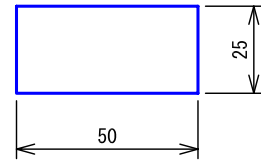

■外観図

●取付寸法

<背面扉を開けた状態:パネル裏側>

■仕様

電源電圧	AC100V 50/60Hz (内部電源DC12V)	質量	約5.1kg
消費電力	待受時3W 最大13W(副表示器接続時)	色調	日本塗料工業会 B22-90B (メラミン焼付塗装50%ツヤ有り)
副表示器	1台	呼出音	トレモロ音(出荷時設定)またはメロディ音
呼出音増設スピーカー	最大2台	備考	個別表示窓は無地(彫刻・印刷は別途費用)
形状	組込型(EIA規格ラック)		
材質	SPCC t1.2(パネル部はt1.6)		

品名	呼出表示器(3窓用)	図名	外観図/仕様	単位	mm	作成	2009年3月18日
品番	CBN-3E	図番	C73909-1-2	頁	1/2	改訂	9

アイホン株式会社

■彫刻・印刷スペース

●銘板

●個別表示窓

■接続図

■制約事項

- 身体や、その他機材等にふれない場所に設置すること。
- 停電時には使用できない。
- 廊下灯 (CBR-4) は1窓に1台接続可能。
- 呼出ボタン (NBR-7W) は1窓に3台まで接続可能。
- 非常押ボタンを接続する場合は、1窓につき呼出抵抗100Ω以下とすること。
- 同時呼出窓数は最大3窓まで。
- 付属の表示灯用黒アクリルにより2または3窓用として使用する。