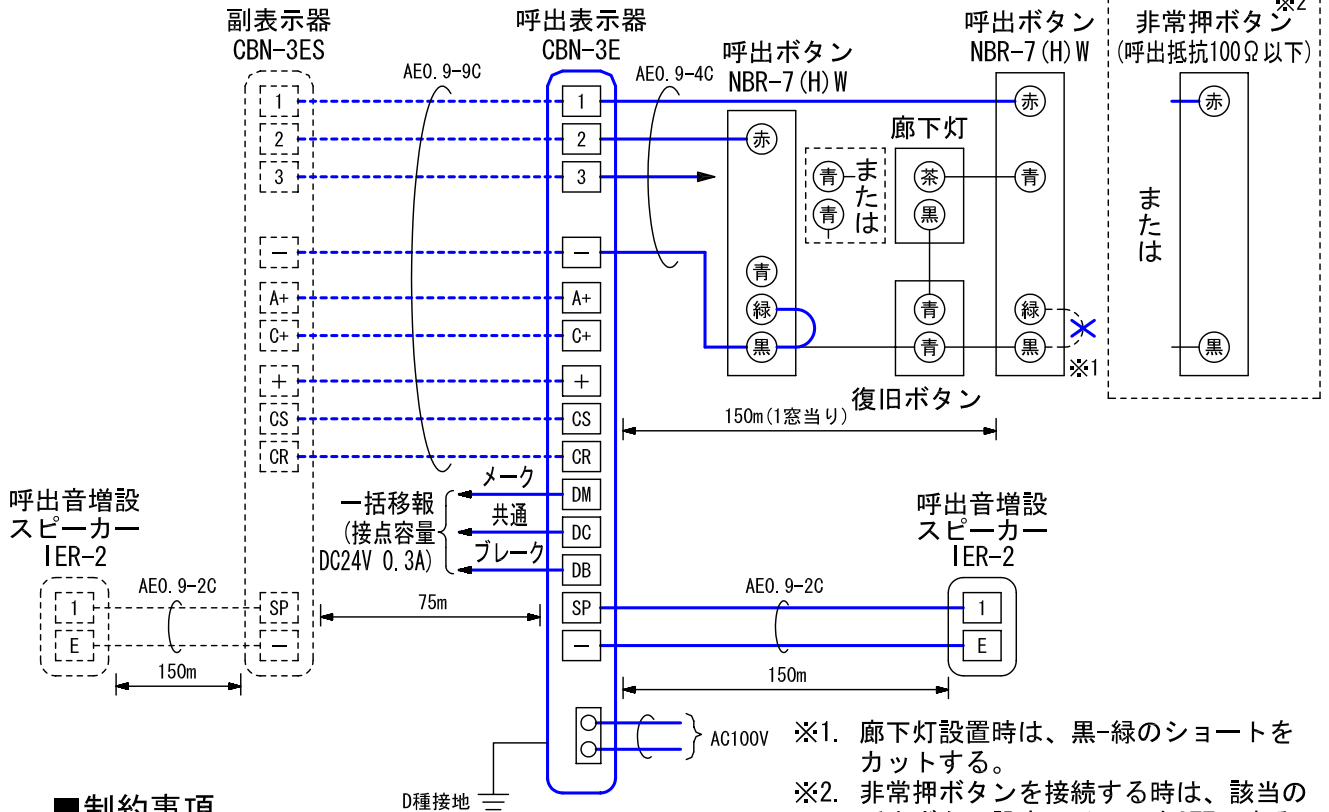

■外観図

●取付寸法

<背面扉を開けた状態:パネル裏側>

■仕様

電源電圧	AC100V 50/60Hz (内部電源DC12V)	質量	約5.1kg
消費電力	待受時3W 最大13W(副表示器接続時)	色調	日本塗料工業会 B22-90B (メラミン焼付塗装50%ツヤ有り)
副表示器	1台	呼出音	トレモロ音(出荷時設定)またはメロディ音
呼出音増設スピーカー	最大2台	備考	個別表示窓は無地(彫刻・印刷は別途費用)
形状	組込型(EIA規格ラック)		
材質	SPCC t1.2(パネル部はt1.6)		

品名	呼出表示器(3窓用)	図名	外観図/仕様	単位	mm	作成	2009年3月18日
品番	CBN-3E	図番	C73909-1-2	頁	1/2	改訂	9

アイホン株式会社

■彫刻・印刷スペース

●銘板

●個別表示窓

■接続図

■制約事項

- 身体や、その他機材等にふれない場所に設置すること。
- 停電時には使用できない。
- 廊下灯 (CBR-4) は1窓に1台接続可能。
- 呼出ボタン (NBR-7W) は1窓に3台まで接続可能。
- 非常押ボタンを接続する場合は、1窓につき呼出抵抗100Ω以下とすること。
- 同時呼出窓数は最大3窓まで。
- 付属の表示灯用黒アクリルにより2または3窓用として使用する。

■機能一覧

- 呼出ボタン押下時、個別表示窓点灯/呼出音鳴動
- 呼出音停止ボタン押下による呼出音の鳴動停止 (呼出音停止表示灯点灯)
- 復旧ボタン押下による呼出の復旧 (電源表示灯以外すべての表示灯消灯)
- 非常押ボタン押下による呼出の場合は非常押ボタン側で復旧

■設定項目

- 呼出音 (トレモロ音 (出荷時設定)・エレクトリカルパレードのテーマ・It's a small world)呼出音スイッチ
- 呼出音量 (小・中・大)呼出音量切替スイッチ
- 呼出ボタンの種類 (非常押式 or NBR-7(H)W)呼出ボタン設定スイッチ-1~3
- 未使用呼出ボタン設定スイッチ-4~6