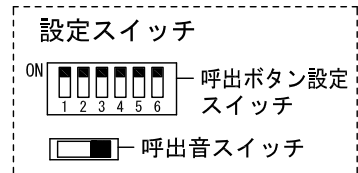

■外観図

●取付寸法

<背面扉を開けた状態:パネル裏側>

■仕様

電源電圧	AC100V 50/60Hz (内部電源DC12V)	質量	約5.1kg
消費電力	待受時3W 最大13W(副表示器接続時)	色調	日本塗料工業会 B22-90B (メラミン焼付塗装50%ツヤ有り)
副表示器	1台	呼出音	トレモロ音(出荷時設定)またはメロディ音
呼出音増設スピーカー	最大2台	備考	個別表示窓は無地(彫刻・印刷は別途費用)
形状	組込型(EIA規格ラック)		
材質	SPCC t1.2(パネル部はt1.6)		

品名	呼出表示器(3窓用)	図名	外観図/仕様	単位	mm	作成	2009年3月18日
品番	CBN-3E	図番	C73909-1-2	頁	1/2	改訂	9

アイホン株式会社

■彫刻・印刷スペース

●銘板

●個別表示窓

■接続図

■制約事項

- 身体や、その他機材等にふれない場所に設置すること。
- 停電時には使用できない。
- 廊下灯 (CBR-4) は1窓に1台接続可能。
- 呼出ボタン (NBR-7W) は1窓に3台まで接続可能。
- 非常押ボタンを接続する場合は、1窓につき呼出抵抗100Ω以下とすること。
- 同時呼出窓数は最大3窓まで。
- 付属の表示灯用黒アクリルにより2または3窓用として使用する。

■機能一覧

- 呼出ボタン押下時、個別表示窓点灯/呼出音鳴動
- 呼出音停止ボタン押下による呼出音の鳴動停止 (呼出音停止表示灯点灯)
- 復旧ボタン押下による呼出の復旧 (電源表示灯以外すべての表示灯消灯)
- 非常押ボタン押下による呼出の場合は非常押ボタン側で復旧

■設定項目

- 呼出音 (トレモロ音 (出荷時設定)・エレクトリカルパレードのテーマ・It's a small world)呼出音スイッチ
- 呼出音量 (小・中・大)呼出音量切替スイッチ
- 呼出ボタンの種類 (非常押式 or NBR-7(H)W)呼出ボタン設定スイッチ-1~3
- 未使用呼出ボタン設定スイッチ-4~6