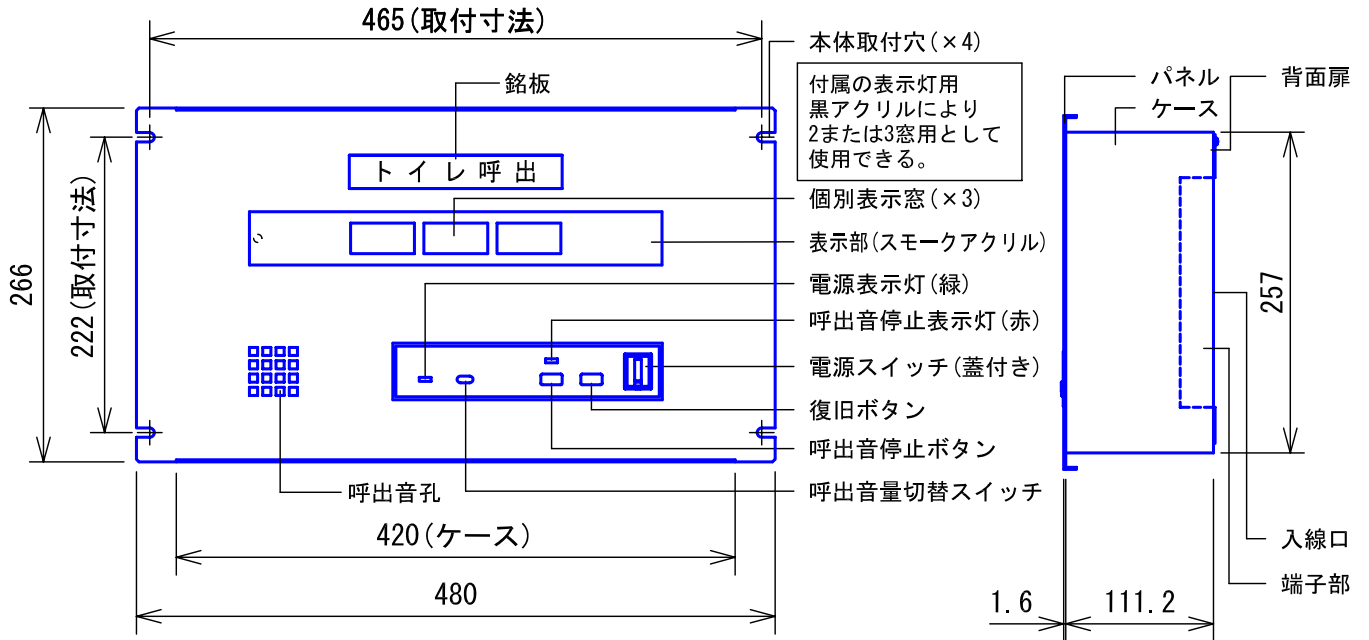

■外観図

●取付寸法

<背面扉を開けた状態:パネル裏側>

■仕様

電源電圧	AC100V 50/60Hz (内部電源DC12V)	質量	約5.1kg
消費電力	待受時3W 最大13W(副表示器接続時)	色調	日本塗料工業会 B22-90B (メラミン焼付塗装50%ツヤ有り)
副表示器	1台	呼出音	トレモロ音(出荷時設定)またはメロディ音
呼出音増設スピーカー	最大2台	備考	個別表示窓は無地(彫刻・印刷は別途費用)
形状	組込型(EIA規格ラック)		
材質	SPCC t1.2(パネル部はt1.6)		

品名	呼出表示器(3窓用)	図名	外観図/仕様	単位	mm	作成	2009年3月18日
品番	CBN-3E	図番	C73909-1-2	頁	1/2	改訂	9

アイホン株式会社

■彫刻・印刷スペース

●銘板

●個別表示窓

■接続図

■制約事項

- 身体や、その他機材等にふれない場所に設置すること。
- 停電時には使用できない。
- 廊下灯 (CBR-4) は1窓に1台接続可能。
- 呼出ボタン (NBR-7W) は1窓に3台まで接続可能。
- 非常押ボタンを接続する場合は、1窓につき呼出抵抗100Ω以下とすること。
- 同時呼出窓数は最大3窓まで。
- 付属の表示灯用黒アクリルにより2または3窓用として使用する。