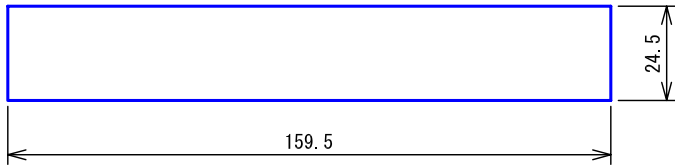

■外観図

●取付寸法

<背面扉を開けた状態:パネル裏側>

■仕様

電源電圧	AC100V 50/60Hz (内部電源DC12V)	質量	約5.1kg
消費電力	待受時3W 最大13W(副表示器接続時)	色調	日本塗料工業会 B22-90B (メラミン焼付塗装50%ツヤ有り)
副表示器	1台	呼出音	トレモロ音(出荷時設定)またはメロディ音
呼出音増設スピーカー	最大2台	備考	個別表示窓は無地(彫刻・印刷は別途費用)
形状	組込型(EIA規格ラック)		
材質	SPCC t1.2(パネル部はt1.6)		

品名	呼出表示器(3窓用)	図名	外観図/仕様	単位	mm	作成	2009年3月18日
品番	CBN-3E	図番	C73909-1-2	頁	1/2	改訂	9

アイホン株式会社

■彫刻・印刷スペース

●銘板

●個別表示窓

■接続図

■制約事項

- 身体や、その他機材等にふれない場所に設置すること。
- 停電時には使用できない。
- 廊下灯 (CBR-4) は1窓に1台接続可能。
- 呼出ボタン (NBR-7W) は1窓に3台まで接続可能。
- 非常押ボタンを接続する場合は、1窓につき呼出抵抗100Ω以下とすること。
- 同時呼出窓数は最大3窓まで。
- 付属の表示灯用黒アクリルにより2または3窓用として使用する。