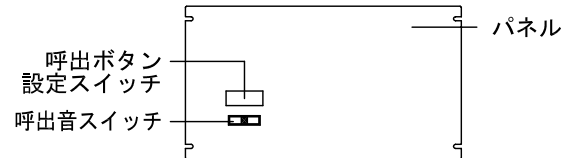

■外観図

●取付寸法

<背面扉を開けた状態:パネル裏側>

■仕様

電源電圧	AC100V 50/60Hz (内部電源DC12V)	質量	約5.1kg
消費電力	待受時3W 最大13W(副表示器接続時)	色調	日本塗料工業会 B22-90B (メラミン焼付塗装50%ツヤ有り)
副表示器	1台	呼出音	トレモロ音(出荷時設定)またはメロディ音
呼出音増設スピーカー	最大2台	備考	個別表示窓は無地(彫刻・印刷は別途費用)
形状	組込型(EIA規格ラック)		
材質	SPCC t1.2(パネル部はt1.6)		