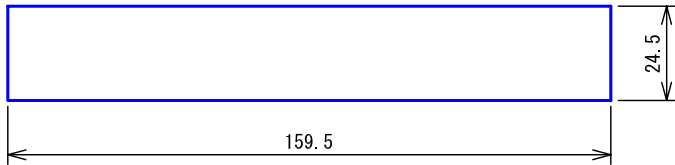

■外観図

●取付寸法

〈パネルを開けた状態: パネル裏側〉

※ 上下・左右に上記のスペースを確保のこと (放熱・メンテナンス用)

■仕様

電源電圧	DC12V (表示器より供給)	質量	約3.4Kg
消費電流	待受時40mA 最大210mA	色調	日本塗料工業会 B22-90B (メラミン焼付塗装50%ツヤ有り)
呼出音増設スピーカー	最大1台	呼出音	トレモロ音 (出荷時設定) またはメロディ音
形状	壁取付型	備考	個別表示窓は無地 (彫刻・印刷は別途費用)
材質	SPCC t1.2		

品名	副表示器 (3窓用)	図名	外観図/仕様	単位	mm	作成	2006年8月25日
品番	CBN-3CS	図番	C71787-1-2	頁	1/2	改訂	5

アイホン株式会社

■彫刻・印刷スペース

●銘板

●個別表示窓

■接続図

■制約事項

- 身体や、その他機材等にふれない場所に設置すること。
- 停電時には使用できない。
- 同時呼出窓数は最大3窓まで。
- 付属の表示灯用黒アクリルにより2または3窓用として使用する。