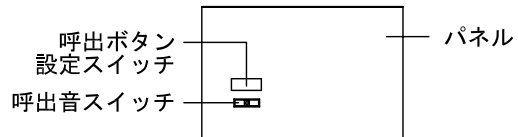

■外観図

●取付寸法

〈パネルを開けた状態: パネル裏側〉

※ 上下・左右に上記のスペースを確保のこと (放熱・メンテナンス用)

■仕様

電源電圧	DC12V (表示器より供給)	質量	約3.4Kg
消費電流	待受時40mA 最大210mA	色調	日本塗料工業会 B22-90B (メラミン焼付塗装50%ツヤ有り)
呼出音増設スピーカー	最大1台	呼出音	トレモロ音 (出荷時設定) またはメロディ音
形状	壁取付型	備考	個別表示窓は無地 (彫刻・印刷は別途費用)
材質	SPCC t1.2		