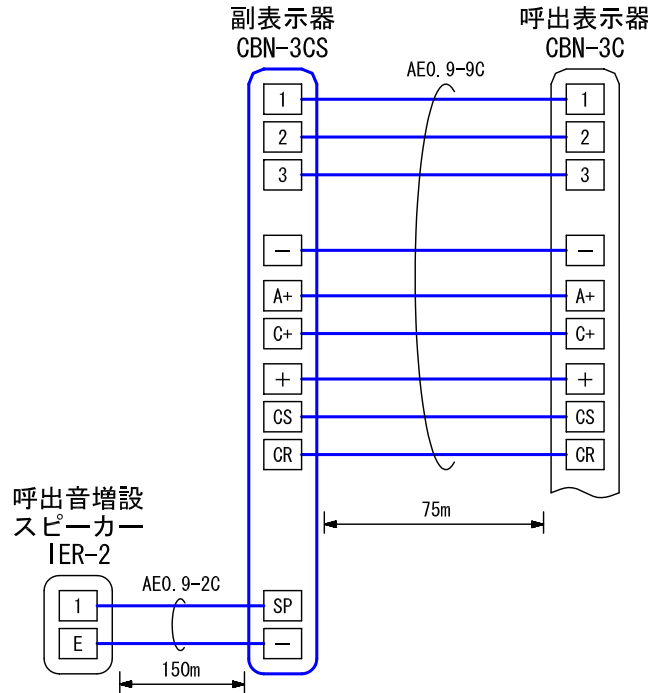

■外観図

●取付寸法

〈パネルを開けた状態: パネル裏側〉

※ 上下・左右に上記のスペースを確保のこと (放熱・メンテナンス用)

■仕様

電源電圧	DC12V (表示器より供給)	質量	約3.4Kg
消費電流	待受時40mA 最大210mA	色調	日本塗料工業会 B22-90B (メラミン焼付塗装50%ツヤ有り)
呼出音増設スピーカー	最大1台	呼出音	トレモロ音 (出荷時設定) またはメロディ音
形状	壁取付型	備考	個別表示窓は無地 (彫刻・印刷は別途費用)
材質	SPCC t1.2		

品名	副表示器 (3窓用)	図名	外観図/仕様	単位	mm	作成	2006年8月25日
品番	CBN-3CS	図番	C71787-1-2	頁	1/2	改訂	5

アイホン株式会社

■彫刻・印刷スペース

●銘板

●個別表示窓

■接続図

■制約事項

- 身体や、その他機材等にふれない場所に設置すること。
- 停電時には使用できない。
- 同時呼出窓数は最大3窓まで。
- 付属の表示灯用黒アクリルにより2または3窓用として使用する。

■機能一覧

- 呼出ボタン押下時、個別表示窓点灯/呼出音鳴動
- 呼出音停止ボタン押下による呼出音の鳴動停止(呼出音停止表示灯点灯)
- 復旧ボタン押下による呼出の復旧(電源表示灯以外すべての表示灯消灯)
- 非常押ボタン押下による呼出の場合は非常押ボタン側で復旧

■設定項目

- 呼出音(トレモロ音(出荷時設定)・エレクトリカルパレードのテーマ・It's a small world)呼出音スイッチ
- 呼出音量(小・中・大)呼出音量切替スイッチ
- 呼出ボタンの種類(非常押しorNBR-7(H)W)呼出ボタン設定スイッチ-1~5 (表示器と同じ設定にすること)
- 未使用呼出ボタン設定スイッチ-6

品名	副表示器(3窓用)	図名	接続図/制約事項/機能一覧/設定項目		単位	mm	作成	2006年8月25日
品番	CBN-3CS	図番	C71787-2-2	頁	2/2	改訂	5	アイホン株式会社