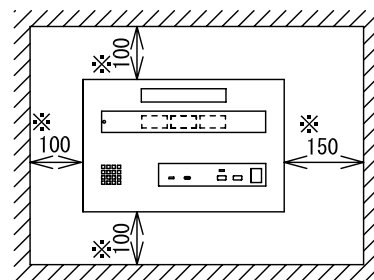

■外観図

●取付寸法

〈パネルを開けた状態: パネル裏側〉

※ 上下・左右に上記のスペースを確保のこと (放熱・メンテナンス用)

■仕様

電源電圧	DC12V (表示器より供給)	質量	約3.4Kg
消費電流	待受時40mA 最大210mA	色調	日本塗料工業会 B22-90B (メラミン焼付塗装50%ツヤ有り)
呼出音増設スピーカー	最大1台	呼出音	トレモロ音 (出荷時設定) またはメロディ音
形状	壁取付型	備考	個別表示窓は無地 (彫刻・印刷は別途費用)
材質	SPCC t1.2		

品名	副表示器 (3窓用)	図名	外観図/仕様	単位	mm	作成	2006年8月25日
品番	CBN-3CS	図番	C71787-1-2	頁	1/2	改訂	5

アイホン株式会社

■彫刻・印刷スペース

●銘板

●個別表示窓

■接続図

■制約事項

- 身体や、その他機材等にふれない場所に設置すること。
- 停電時には使用できない。
- 同時呼出窓数は最大3窓まで。
- 付属の表示灯用黒アクリルにより2または3窓用として使用する。

■機能一覧

- 呼出ボタン押下時、個別表示窓点灯/呼出音鳴動
- 呼出音停止ボタン押下による呼出音の鳴動停止(呼出音停止表示灯点灯)
- 復旧ボタン押下による呼出の復旧(電源表示灯以外すべての表示灯消灯)
- 非常押ボタン押下による呼出の場合は非常押ボタン側で復旧

■設定項目

- 呼出音(トレモロ音(出荷時設定)・エレクトリカルパレードのテーマ・It's a small world)呼出音スイッチ
- 呼出音量(小・中・大)呼出音量切替スイッチ
- 呼出ボタンの種類(非常押しorNBR-7(H)W)呼出ボタン設定スイッチ-1~5 (表示器と同じ設定にすること)
- 未使用呼出ボタン設定スイッチ-6