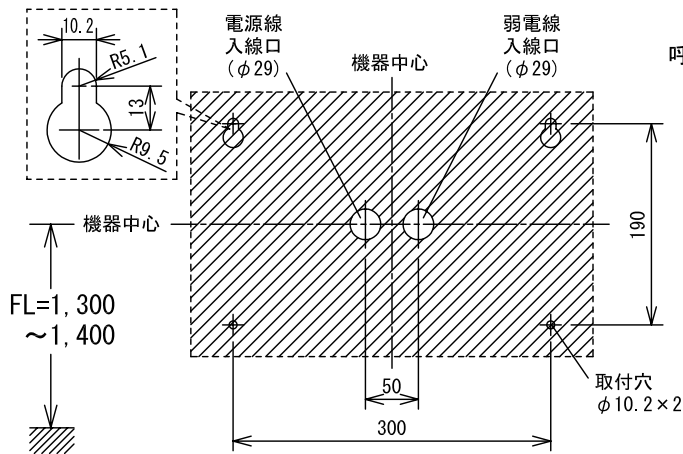

■外観図

●取付寸法

〈パネルを開けた状態: パネル裏側〉

※ 上下・左右に上記のスペースを確保のこと (放熱・メンテナンス用)

■仕様

電源電圧	DC12V (表示器より供給)	質量	約3.4Kg
消費電流	待受時40mA 最大210mA	色調	日本塗料工業会 B22-90B (メラミン焼付塗装50%ツヤ有り)
呼出音増設スピーカー	最大1台	呼出音	トレモロ音 (出荷時設定) またはメロディ音
形状	壁取付型	備考	個別表示窓は無地 (彫刻・印刷は別途費用)
材質	SPCC t1.2		

品名	副表示器 (3窓用)	図名	外観図/仕様	単位	mm	作成	2006年8月25日
品番	CBN-3CS	図番	C71787-1-2	頁	1/2	改訂	5

アイホン株式会社

■彫刻・印刷スペース

●銘板

●個別表示窓

■接続図

■制約事項

- 身体や、その他機材等にふれない場所に設置すること。
- 停電時には使用できない。
- 同時呼出窓数は最大3窓まで。
- 付属の表示灯用黒アクリルにより2または3窓用として使用する。