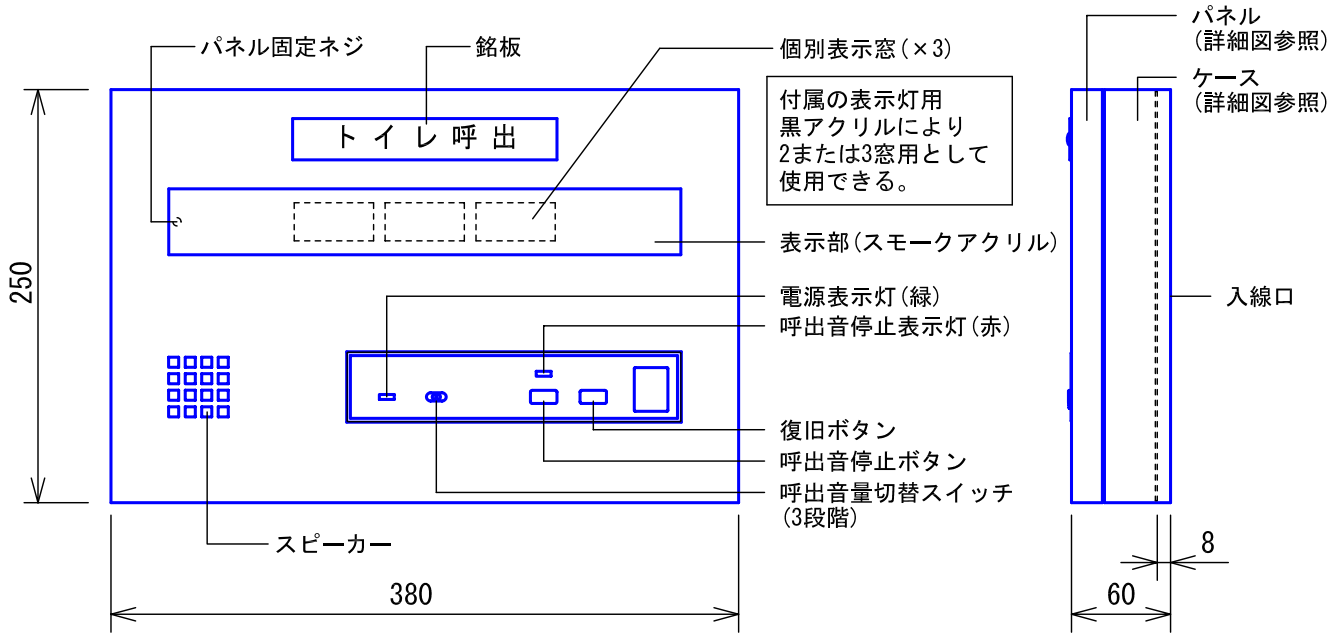

■外観図

●取付寸法

〈パネルを開けた状態: パネル裏側〉

※ 上下・左右に上記のスペースを確保のこと (放熱・メンテナンス用)

■仕様

電源電圧	DC12V (表示器より供給)	質量	約3.4Kg
消費電流	待受時40mA 最大210mA	色調	日本塗料工業会 B22-90B (メラミン焼付塗装50%ツヤ有り)
呼出音増設スピーカー	最大1台	呼出音	トレモロ音 (出荷時設定) またはメロディ音
形状	壁取付型	備考	個別表示窓は無地 (彫刻・印刷は別途費用)
材質	SPCC t1.2		

品名	副表示器 (3窓用)	図名	外観図/仕様	単位	mm	作成	2006年8月25日
品番	CBN-3CS	図番	C71787-1-2	頁	1/2	改訂	5

アイホン株式会社

■彫刻・印刷スペース

●銘板

●個別表示窓

■接続図

■制約事項

- 身体や、その他機材等にふれない場所に設置すること。
- 停電時には使用できない。
- 同時呼出窓数は最大3窓まで。
- 付属の表示灯用黒アクリルにより2または3窓用として使用する。

■機能一覧

- 呼出ボタン押下時、個別表示窓点灯/呼出音鳴動
- 呼出音停止ボタン押下による呼出音の鳴動停止(呼出音停止表示灯点灯)
- 復旧ボタン押下による呼出の復旧(電源表示灯以外すべての表示灯消灯)
- 非常押ボタン押下による呼出の場合は非常押ボタン側で復旧

■設定項目

- 呼出音(トレモロ音(出荷時設定)・エレクトリカルパレードのテーマ・It's a small world)呼出音スイッチ
- 呼出音量(小・中・大)呼出音量切替スイッチ
- 呼出ボタンの種類(非常押しorNBR-7(H)W)呼出ボタン設定スイッチ-1~5 (表示器と同じ設定にすること)
- 未使用呼出ボタン設定スイッチ-6