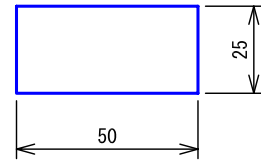

■外観図

●取付寸法

〈パネルを開けた状態: パネル裏側〉

※ 上下・左右に上記のスペースを確保のこと (放熱・メンテナンス用)

■仕様

電源電圧	DC12V (表示器より供給)	質量	約3.4Kg
消費電流	待受時40mA 最大210mA	色調	日本塗料工業会 B22-90B (メラミン焼付塗装50%ツヤ有り)
呼出音増設スピーカー	最大1台	呼出音	トレモロ音 (出荷時設定) またはメロディ音
形状	壁取付型	備考	個別表示窓は無地 (彫刻・印刷は別途費用)
材質	SPCC t1.2		

品名	副表示器 (3窓用)	図名	外観図/仕様	単位	mm	作成	2006年8月25日
品番	CBN-3CS	図番	C71787-1-2	頁	1/2	改訂	5

アイホン株式会社

■彫刻・印刷スペース

●銘板

●個別表示窓

■接続図

■制約事項

- 身体や、その他機材等にふれない場所に設置すること。
- 停電時には使用できない。
- 同時呼出窓数は最大3窓まで。
- 付属の表示灯用黒アクリルにより2または3窓用として使用する。