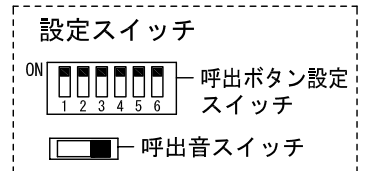

■外観図

●取付寸法

〈パネルを開けた状態: パネル裏側〉

※ 上下・左右に上記のスペースを確保のこと (放熱・メンテナンス用)

■仕様

電源電圧	DC12V (表示器より供給)	質量	約3.4Kg
消費電流	待受時40mA 最大210mA	色調	日本塗料工業会 B22-90B (メラミン焼付塗装50%ツヤ有り)
呼出音増設スピーカー	最大1台	呼出音	トレモロ音 (出荷時設定) またはメロディ音
形状	壁取付型	備考	個別表示窓は無地 (彫刻・印刷は別途費用)
材質	SPCC t1.2		

品名	副表示器 (3窓用)	図名	外観図/仕様	単位	mm	作成	2006年8月25日
品番	CBN-3CS	図番	C71787-1-2	頁	1/2	改訂	5

アイホン株式会社

■彫刻・印刷スペース

●銘板

●個別表示窓

■接続図

■制約事項

- 身体や、その他機材等にふれない場所に設置すること。
- 停電時には使用できない。
- 同時呼出窓数は最大3窓まで。
- 付属の表示灯用黒アクリルにより2または3窓用として使用する。

■機能一覧

- 呼出ボタン押下時、個別表示窓点灯/呼出音鳴動
- 呼出音停止ボタン押下による呼出音の鳴動停止(呼出音停止表示灯点灯)
- 復旧ボタン押下による呼出の復旧(電源表示灯以外すべての表示灯消灯)
- 非常押ボタン押下による呼出の場合は非常押ボタン側で復旧

■設定項目

- 呼出音(トレモロ音(出荷時設定)・エレクトリカルパレードのテーマ・It's a small world)呼出音スイッチ
- 呼出音量(小・中・大)呼出音量切替スイッチ
- 呼出ボタンの種類(非常押しorNBR-7(H)W)呼出ボタン設定スイッチ-1~5 (表示器と同じ設定にすること)
- 未使用呼出ボタン設定スイッチ-6