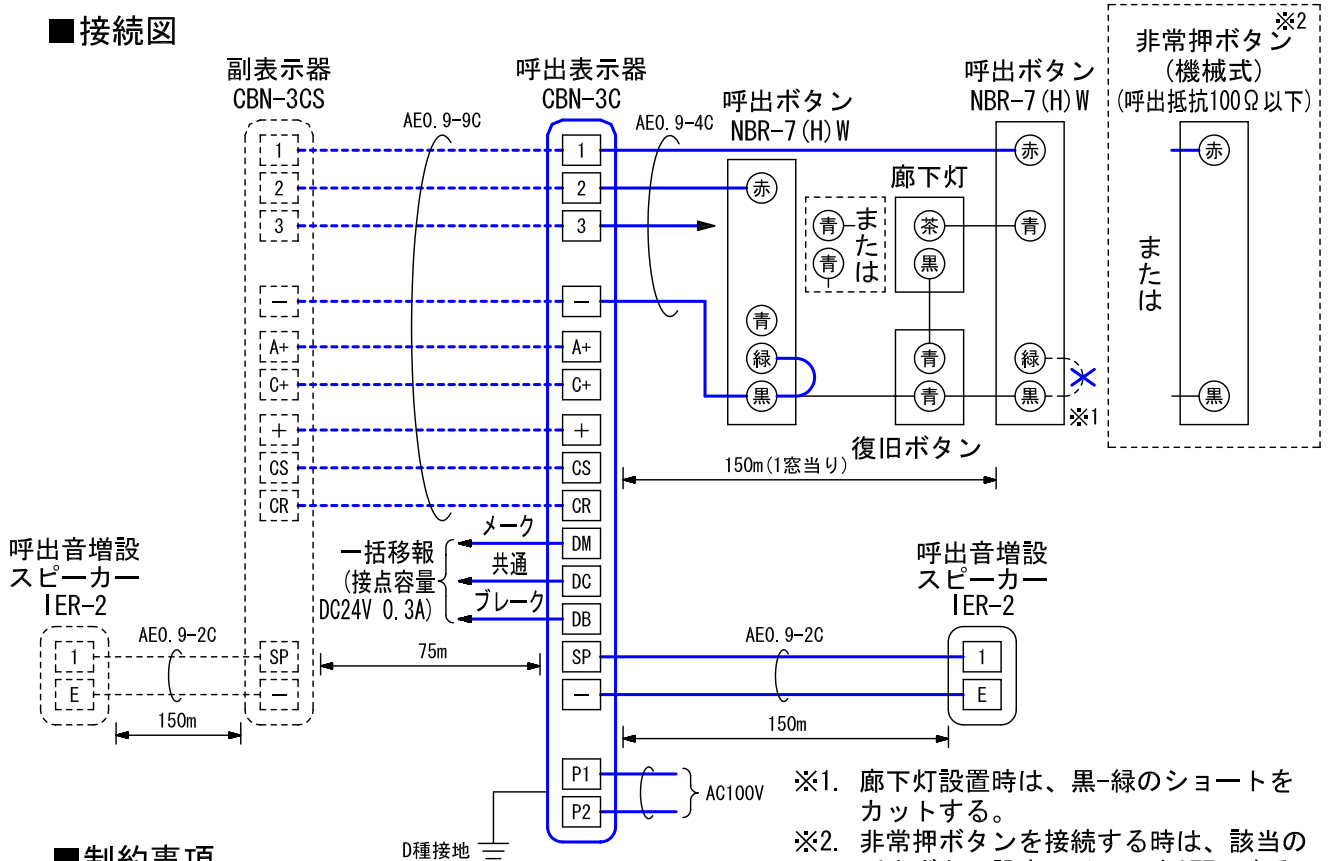

■彫刻・印刷スペース

●銘板

●個別表示窓

■接続図

■制約事項

- 身体や、その他機材等にふれない場所に設置すること。
- 停電時には使用できない。
- 廊下灯 (CBR-4) は1窓に1台接続可能。
- 呼出ボタン (NBR-7W) は1窓に3台まで接続可能。
- 非常押ボタンを接続する場合は、1窓につき呼出抵抗100Ω以下とすること。
- 同時呼出窓数は最大3窓まで。
- 付属の表示灯用黒アクリルにより2または3窓用として使用する。

■機能一覧

- 呼出ボタン押下時、個別表示窓点灯/呼出音鳴動
- 呼出音停止ボタン押下による呼出音の鳴動停止 (呼出音停止表示灯点灯)
- 復旧ボタン押下による呼出の復旧 (電源表示灯以外すべての表示灯消灯)
- 非常押ボタン押下による呼出の場合は非常押ボタン側で復旧

■設定項目

- 呼出音 (トレモロ音 (出荷時設定) ・ エレクトリカルパレードのテーマ ・ It's a small world) 呼出音スイッチ
- 呼出音量 (小 ・ 中 ・ 大) 呼出音量切替スイッチ
- 呼出ボタンの種類 (非常押式 or NBR-7 (H) W) 呼出ボタン設定スイッチ-1~5
- 未使用 呼出ボタン設定スイッチ-6

品名	呼出表示器 (3窓用)	図名	接続図/制約事項/機能一覧/設定項目		単位	mm	作成	2006年8月25日
品番	CBN-3C	図番	C73857-2-2	頁	2/2	改訂	5	アイホン株式会社