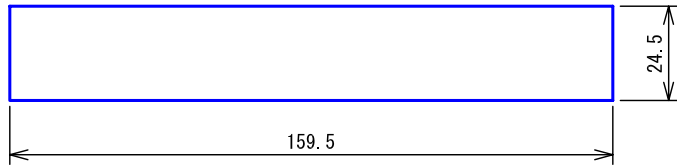

■彫刻・印刷スペース

●銘板

●個別表示窓

■接続図

■制約事項

- 身体や、その他機材等にふれない場所に設置すること。
- 停電時には使用できない。
- 廊下灯 (CBR-4) は1窓に1台接続可能。
- 呼出ボタン (NBR-7W) は1窓に3台まで接続可能。
- 非常押ボタンを接続する場合は、1窓につき呼出抵抗100Ω以下とすること。
- 同時呼出窓数は最大3窓まで。
- 付属の表示灯用黒アクリルにより2または3窓用として使用する。

■機能一覧

- 呼出ボタン押下時、個別表示窓点灯/呼出音鳴動
- 呼出音停止ボタン押下による呼出音の鳴動停止 (呼出音停止表示灯点灯)
- 復旧ボタン押下による呼出の復旧 (電源表示灯以外すべての表示灯消灯)
- 非常押ボタン押下による呼出の場合は非常押ボタン側で復旧

■設定項目

- 呼出音 (トレモロ音 (出荷時設定) ・ エレクトリカルパレードのテーマ ・ It's a small world) 呼出音スイッチ
- 呼出音量 (小 ・ 中 ・ 大) 呼出音量切替スイッチ
- 呼出ボタンの種類 (非常押式 or NBR-7 (H) W) 呼出ボタン設定スイッチ-1~5
- 未使用 呼出ボタン設定スイッチ-6