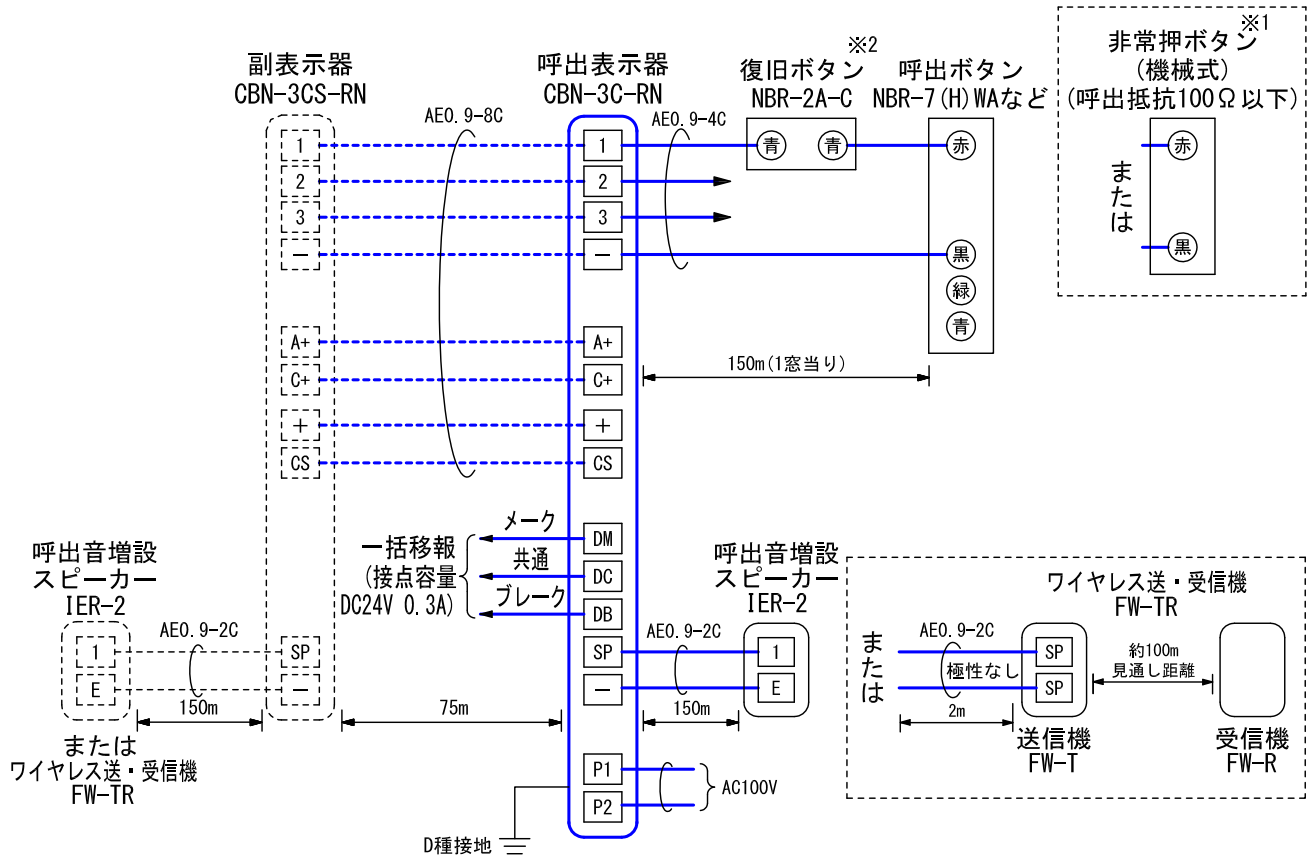

【廊下灯を設置しない場合】