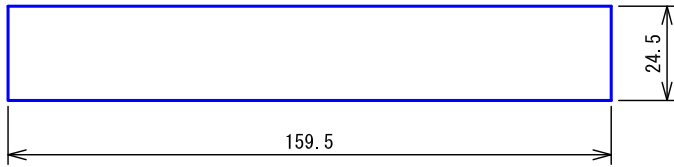

## ●取付寸法

〈パネルを開けた状態:パネル裏側〉

※.上下・左右に上記のスペースを確保のこと  
(放熱・メンテナンス用)

## ■仕様

電源電圧	AC100V 50/60Hz (内部電源DC12V)	質量	3.8kg
消費電力	待受時2W 最大13W(副表示器接続時)	色調	日本塗料工業会 B22-90B (メラミン焼付塗装50%ツヤ有り)
副表示器	1台	呼出音	トレモロ音(出荷時設定)またはメロディ音
呼出音増設スピーカー	最大2台	備考	個別表示窓は無地(彫刻・印刷は別途費用)
形状	壁取付型		銘板「呼出表示器」付属
材質	SPPC t1.2		

品名	呼出表示器(3窓用)	図名	外観図/仕様	単位	mm	作成	2018年1月18日
品番	CBN-3C-RN	図番	CZ15528-1-3	頁	1/3	改訂	7

**アイホン株式会社**

●彫刻・印刷スペース

●銘板

●個別表示窓

■接続図

【廊下灯を設置する場合】

※. 廊下灯設置時は、黒-緑のショートをカットする。