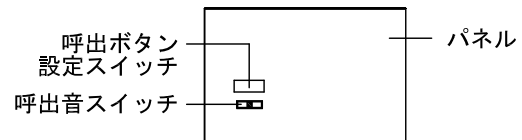

## ■外観図

## ●取付寸法

〈パネルを開けた状態:パネル裏側〉

※.上下・左右に上記のスペースを確保のこと  
(放熱・メンテナンス用)