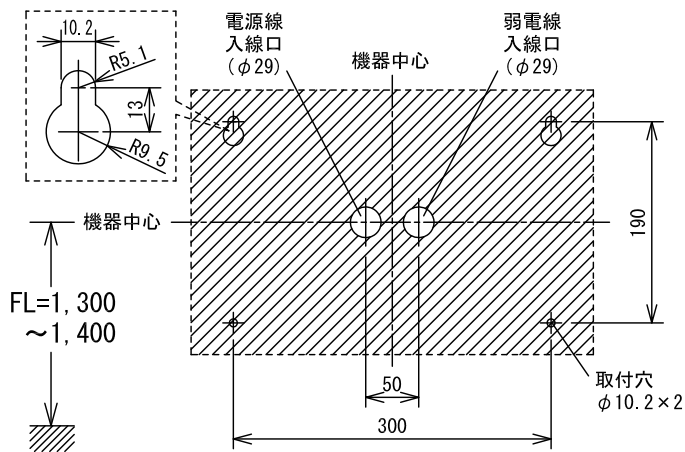

## ■外観図

## ●取付寸法

〈パネルを開けた状態:パネル裏側〉

※.上下・左右に上記のスペースを確保のこと  
(放熱・メンテナンス用)

## ■仕様

電源電圧	AC100V 50/60Hz (内部電源DC12V)	質量	3.8kg
消費電力	待受時2W 最大13W(副表示器接続時)	色調	日本塗料工業会 B22-90B (メラミン焼付塗装50%ツヤ有り)
副表示器	1台	呼出音	トレモロ音(出荷時設定)またはメロディ音
呼出音増設スピーカー	最大2台	備考	個別表示窓は無地(彫刻・印刷は別途費用)
形状	壁取付型		銘板「呼出表示器」付属
材質	SPPC t1.2		