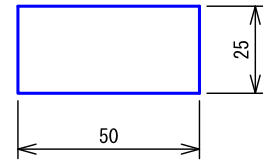

## ●取付寸法

〈パネルを開けた状態:パネル裏側〉

※.上下・左右に上記のスペースを確保のこと  
(放熱・メンテナンス用)

品名	呼出表示器(3窓用)	図名	外観図/仕様	単位	mm	作成	2018年1月18日
品番	CBN-3C-RN	図番	CZ15528-1-3	頁	1/3	改訂	7

**アイホン株式会社**

●彫刻・印刷スペース

●銘板

●個別表示窓

■接続図

【廊下灯を設置する場合】

※. 廊下灯設置時は、黒-緑のショートをカットする。