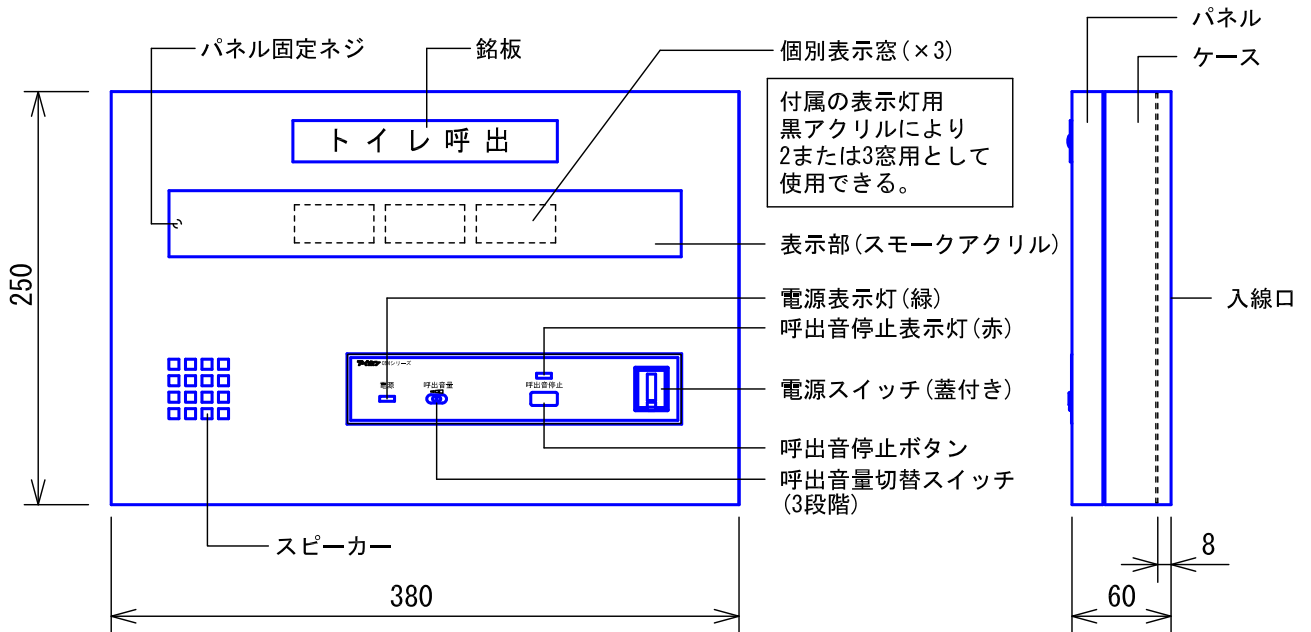

## ■外観図

## ●取付寸法

〈パネルを開けた状態:パネル裏側〉

※.上下・左右に上記のスペースを確保のこと  
(放熱・メンテナンス用)

## ■仕様

電源電圧	AC100V 50/60Hz (内部電源DC12V)	質量	3.8kg
消費電力	待受時2W 最大13W(副表示器接続時)	色調	日本塗料工業会 B22-90B (メラミン焼付塗装50%ツヤ有り)
副表示器	1台	呼出音	トレモロ音(出荷時設定)またはメロディ音
呼出音増設スピーカー	最大2台	備考	個別表示窓は無地(彫刻・印刷は別途費用)
形状	壁取付型		銘板「呼出表示器」付属
材質	SPPC t1.2		