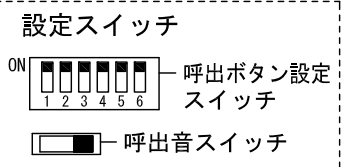

■ 設定項目

- 呼出音(トレモロ音(出荷時設定)・エレクトリカルパレードのテーマ・It's a small world) .....呼出音スイッチ
- 呼出音量(小・中・大) .....呼出音量切替スイッチ
- 呼出ボタンの種類(非常押しorNBR-7(H)WA) .....呼出ボタン設定スイッチ-1~5
- 未使用 呼出ボタン設定スイッチ-6