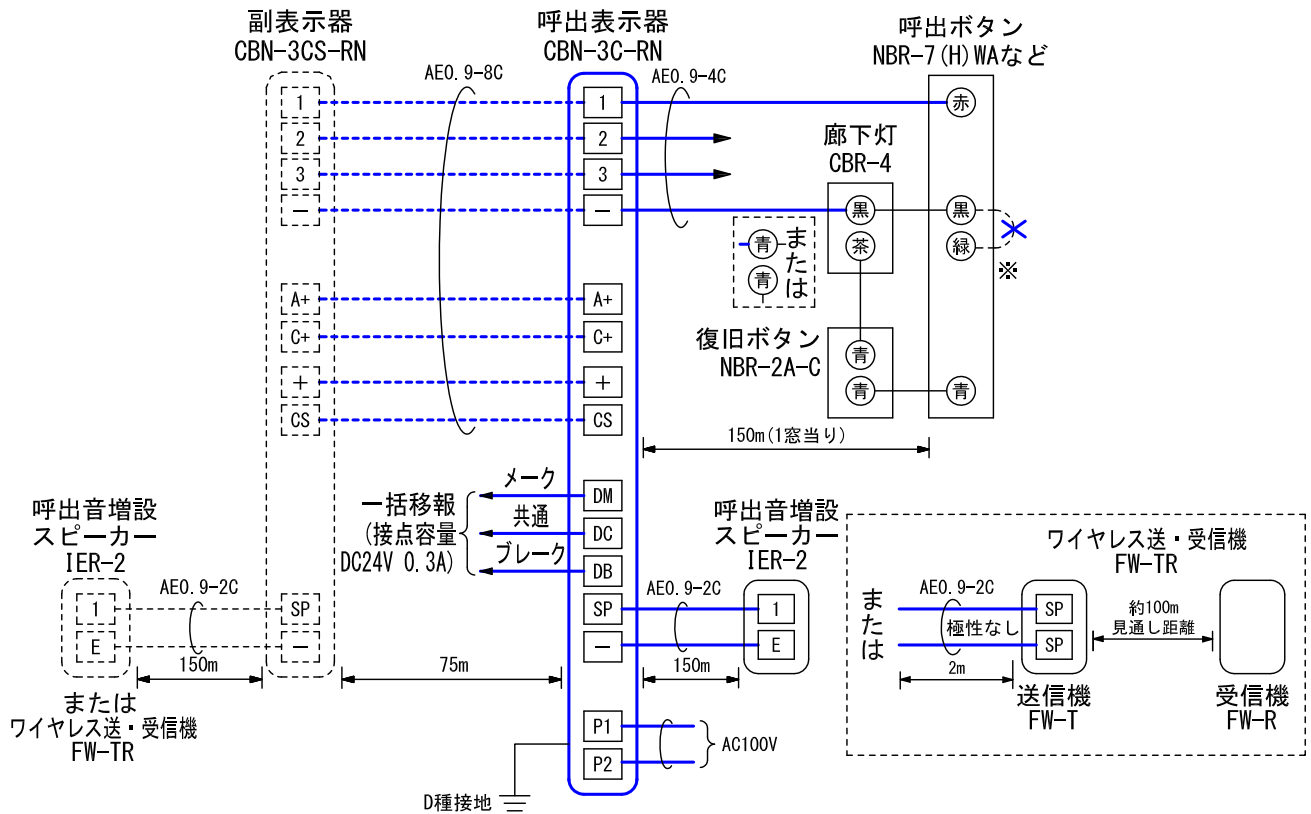

## ●取付寸法

〈パネルを開けた状態:パネル裏側〉

※.上下・左右に上記のスペースを確保のこと  
(放熱・メンテナンス用)

品名	呼出表示器(3窓用)	図名	外観図/仕様	単位	mm	作成	2018年1月18日
品番	CBN-3C-RN	図番	CZ15528-1-3	頁	1/3	改訂	7

**アイホン株式会社**

●彫刻・印刷スペース

●銘板

●個別表示窓

■接続図

【廊下灯を設置する場合】

※. 廊下灯設置時は、黒-緑のショートをカットする。

品名	呼出表示器 (3窓用)	図名	外観図/接続図		単位	mm	作成	2018年3月7日
品番	CBN-3C-RN	図番	CZ15528-2-3	頁	2/3	改訂	5	<b>アイホン株式会社</b>