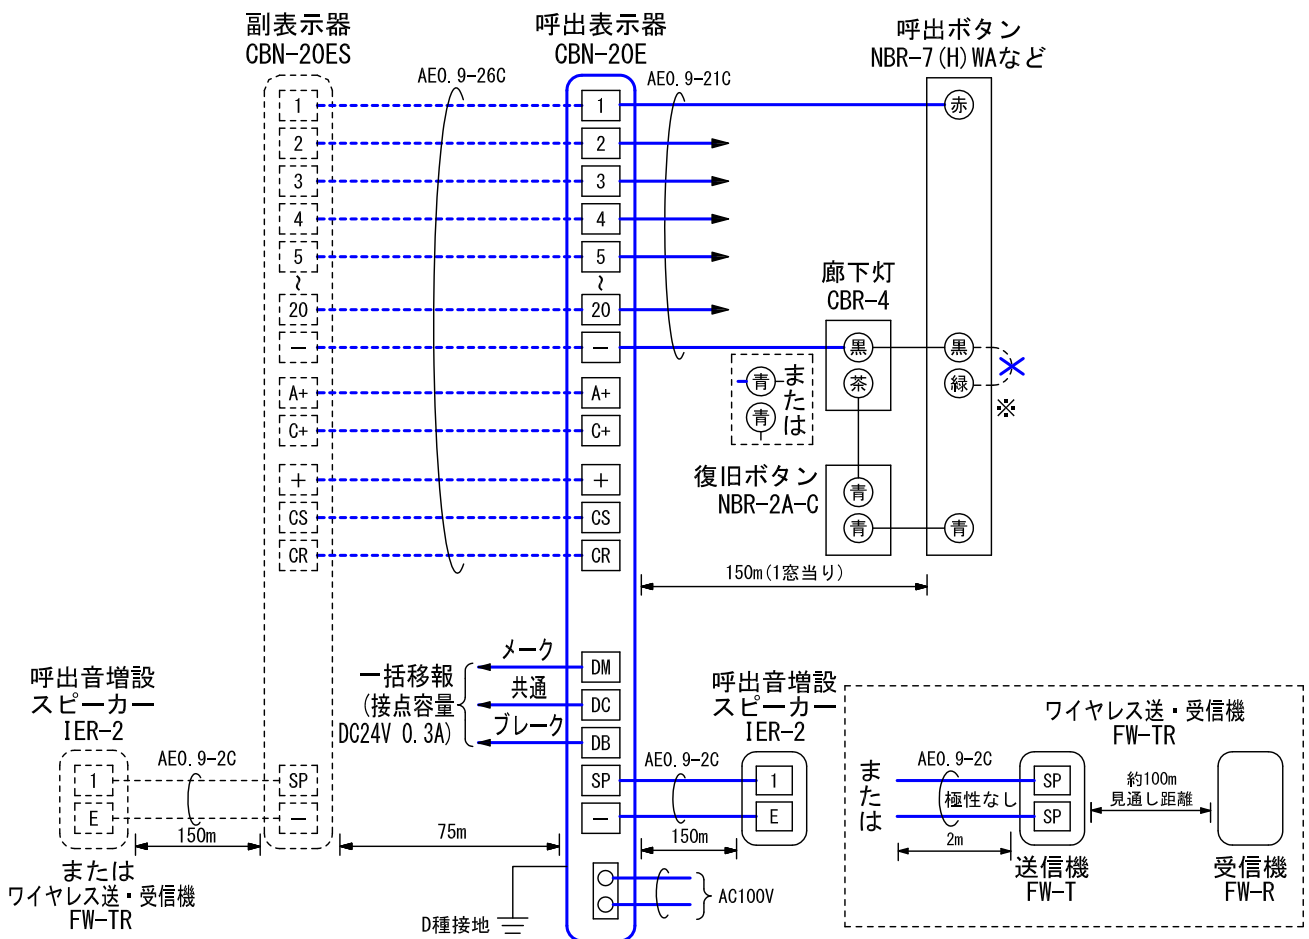

■外観図

●取付寸法

〈背面扉を開けた状態：パネル裏側〉

■仕様

電源電圧	AC100V 50/60Hz (内部電源DC12V)	質量	約7.5kg
消費電力	待受時3W 最大13W (副表示器接続時)	色調	日本塗料工業会 B22-90B (メラミン焼付塗装50%ツヤ有り)
副表示器	1台	呼出音	トレモロ音 (出荷時設定) またはメロディ音
呼出音増設スピーカー	最大2台	備考	個別表示窓は無地 (彫刻・印刷は別途費用)
形状	組込型 (EIA規格ラック)		銘板「呼出表示器」付属
材質	SPCC t1.2 (パネル部はt1.6)		

品名	呼出表示器 (20窓用)	図名	外観図/仕様	単位	mm	作成	2018年1月17日
品番	CBN-20E	図番	CZ15556-1-3	頁	1/3	改訂	8

アイホン株式会社

●彫刻・印刷スペース

●銘板

●個別表示窓

■接続図

【廊下灯を設置する場合】

※. 廊下灯設置時は、黒-緑のショートをカットする。

品名	呼出表示器 (20窓用)	図名	外観図/接続図		単位	mm	作成	2018年3月7日
品番	CBN-20E	図番	CZ15556-2-3	頁	2/3	改訂	4	アイホン株式会社

【廊下灯を設置しない場合】

- ※1. 非常押ボタンを接続する時は、該当の呼出ボタン設定スイッチをOFFにする。
(副表示器も同じ設定にすること)
- ※2. 復旧ボタンを接続しない場合は、表示器と呼出ボタンの(赤)を直接接続する。