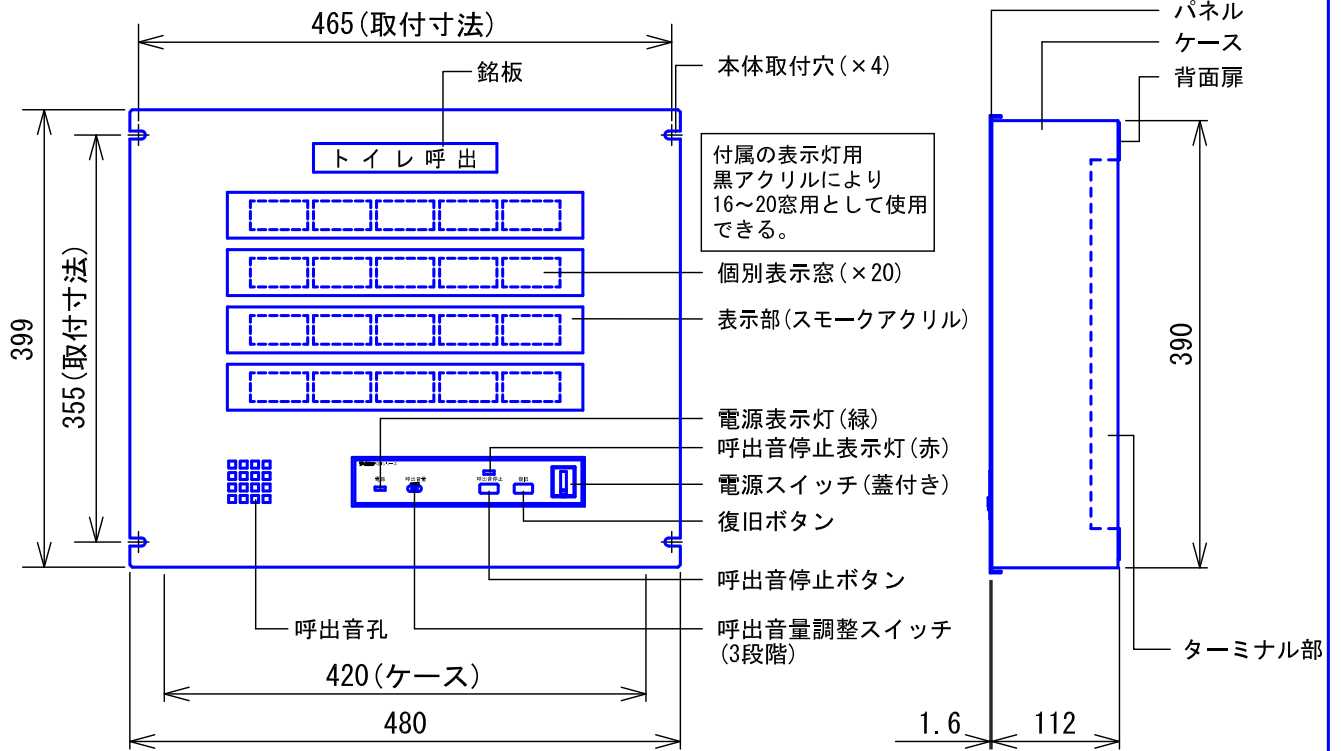

■外観図

●取付寸法

〈背面扉を開けた状態：パネル裏側〉

■仕様

電源電圧	AC100V 50/60Hz (内部電源DC12V)	質量	約7.5kg
消費電力	待受時3W 最大13W (副表示器接続時)	色調	日本塗料工業会 B22-90B (メラミン焼付塗装50%ツヤ有り)
副表示器	1台	呼出音	トレモロ音 (出荷時設定) またはメロディ音
呼出音増設スピーカー	最大2台	備考	個別表示窓は無地 (彫刻・印刷は別途費用)
形状	組込型 (EIA規格ラック)		銘板「呼出表示器」付属
材質	SPCC t1.2 (パネル部はt1.6)		

品名	呼出表示器 (20窓用)	図名	外観図/仕様	単位	mm	作成	2018年1月17日
品番	CBN-20E	図番	CZ15556-1-3	頁	1/3	改訂	8

アイホン株式会社

●彫刻・印刷スペース

●銘板

●個別表示窓

■接続図

【廊下灯を設置する場合】

※. 廊下灯設置時は、黒-緑のショートをカットする。