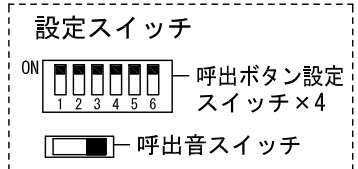

品名	呼出表示器 (20窓用)	図名	外観図/接続図		単位	mm	作成	2018年3月7日
品番	CBN-20E	図番	CZ15556-2-3	頁	2/3	改訂	4	アイホン株式会社

【廊下灯を設置しない場合】

- ※1. 非常押ボタンを接続する時は、該当の呼出ボタン設定スイッチをOFFにする。
(副表示器も同じ設定にすること)
- ※2. 復旧ボタンを接続しない場合は、表示器と呼出ボタンの(赤)を直接接続する。

■ 制約事項

- 身体や、その他機材等にふれない場所に設置すること。
- 停電時には使用できない。
- 廊下灯 (CBR-4) は1窓に1台接続可能。
- 呼出ボタン (NBR-7 (H) WA) は1窓に3台まで接続可能。
- 非常押ボタンを接続する場合は、1窓に付き呼出抵抗100Ω以下とすること。
- 同時呼出窓数は最大3窓まで。
- 付属の表示灯用黒アクリルにより16~20窓用として使用する。

■ 機能一覧

- 呼出ボタン押下時、個別表示窓点灯/呼出音鳴動
- 呼出音停止ボタン押下による呼出音の鳴動停止(呼出音停止表示灯点灯)
- 復旧ボタン押下による呼出の復旧(電源表示灯以外すべての表示灯消灯)
- 非常押ボタン押下による呼出の場合は非常押ボタン側で復旧

■ 設定項目

- 呼出音(トレモロ音(出荷時設定)・エレクトリカルパレードのテーマ・It's a small world)呼出音スイッチ
- 呼出音量(小・中・大)呼出音量調整スイッチ
- 呼出ボタンの種類(非常押しorNBR-7 (H) WA)呼出ボタン設定スイッチ-1~5
- 未使用呼出ボタン設定スイッチ-6