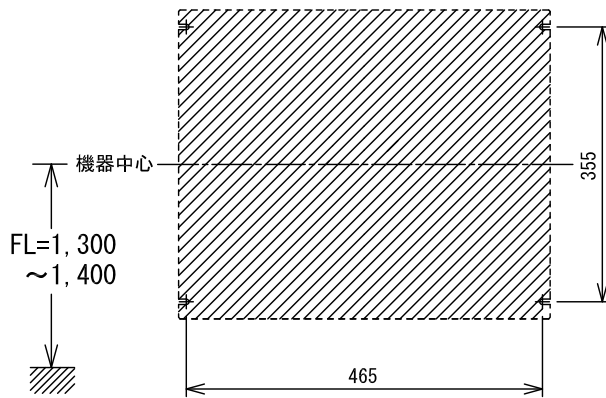

■外観図

●取付寸法

〈背面扉を開けた状態：パネル裏側〉

■仕様

電源電圧	AC100V 50/60Hz (内部電源DC12V)	質量	約7.5kg
消費電力	待受時3W 最大13W (副表示器接続時)	色調	日本塗料工業会 B22-90B (メラミン焼付塗装50%ツヤ有り)
副表示器	1台	呼出音	トレモロ音 (出荷時設定) またはメロディ音
呼出音増設スピーカー	最大2台	備考	個別表示窓は無地 (彫刻・印刷は別途費用)
形状	組込型 (EIA規格ラック)		銘板「呼出表示器」付属
材質	SPCC t1.2 (パネル部はt1.6)		

品名	呼出表示器 (20窓用)	図名	外観図/仕様	単位	mm	作成	2018年1月17日
品番	CBN-20E	図番	CZ15556-1-3	頁	1/3	改訂	8

アイホン株式会社

●彫刻・印刷スペース

●銘板

●個別表示窓

■接続図

【廊下灯を設置する場合】

※. 廊下灯設置時は、黒-緑のショートをカットする。