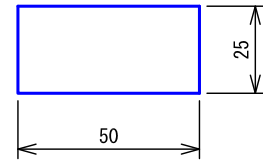

■外観図

●取付寸法

〈背面扉を開けた状態：パネル裏側〉

■仕様

電源電圧	AC100V 50/60Hz (内部電源DC12V)	質量	約7.5kg
消費電力	待受時3W 最大13W (副表示器接続時)	色調	日本塗料工業会 B22-90B (メラミン焼付塗装50%ツヤ有り)
副表示器	1台	呼出音	トレモロ音 (出荷時設定) またはメロディ音
呼出音増設スピーカー	最大2台	備考	個別表示窓は無地 (彫刻・印刷は別途費用)
形状	組込型 (EIA規格ラック)		銘板「呼出表示器」付属
材質	SPCC t1.2 (パネル部はt1.6)		

品名	呼出表示器 (20窓用)	図名	外観図/仕様	単位	mm	作成	2018年1月17日
品番	CBN-20E	図番	CZ15556-1-3	頁	1/3	改訂	8

アイホン株式会社

●彫刻・印刷スペース

●銘板

●個別表示窓

■接続図

【廊下灯を設置する場合】

※. 廊下灯設置時は、黒-緑のショートをカットする。