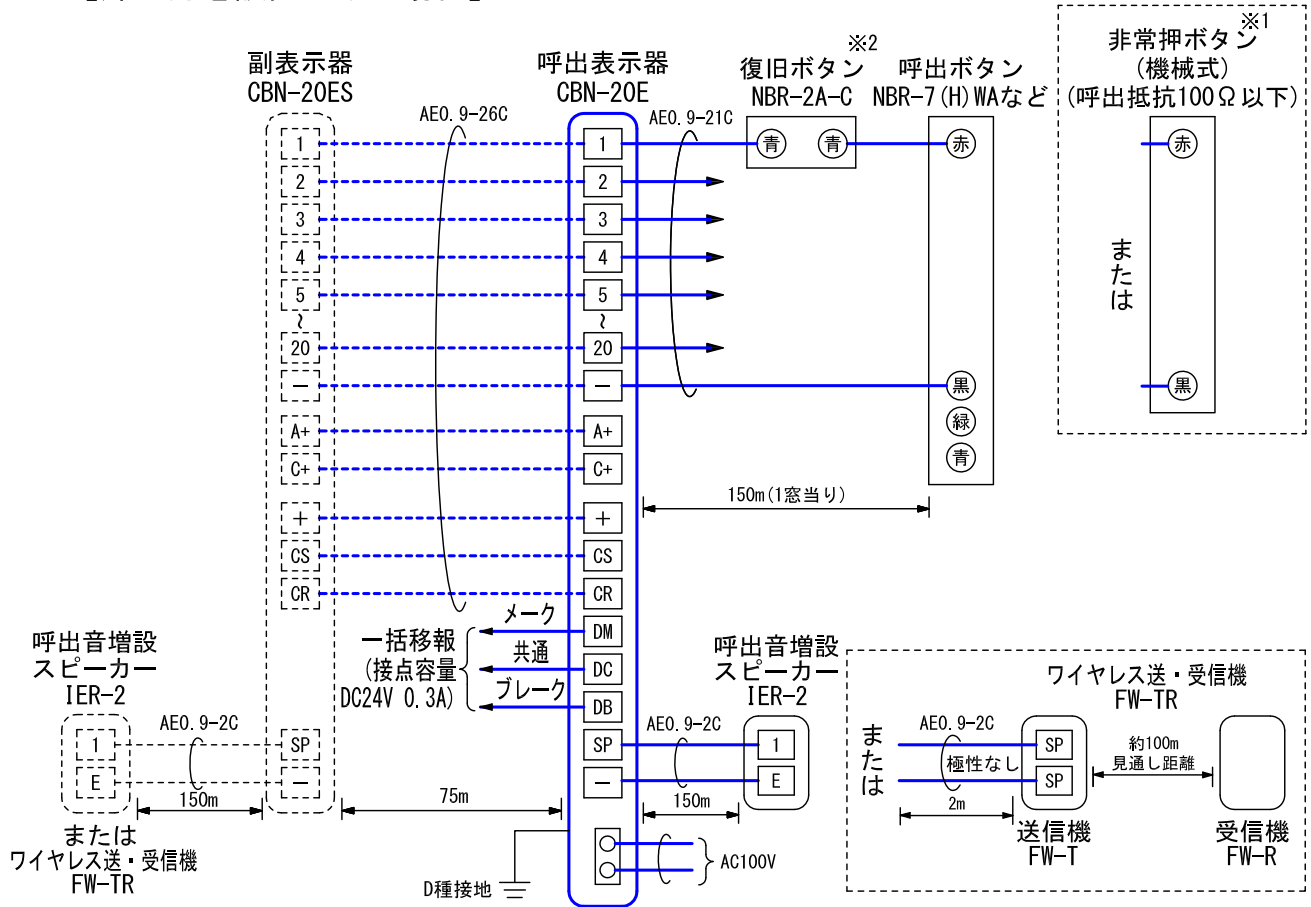

■外観図

●取付寸法

〈背面扉を開けた状態：パネル裏側〉

■仕様

電源電圧	AC100V 50/60Hz (内部電源DC12V)	質量	約7.5kg
消費電力	待受時3W 最大13W (副表示器接続時)	色調	日本塗料工業会 B22-90B (メラミン焼付塗装50%ツヤ有り)
副表示器	1台	呼出音	トレモロ音 (出荷時設定) またはメロディ音
呼出音増設スピーカー	最大2台	備考	個別表示窓は無地 (彫刻・印刷は別途費用)
形状	組込型 (EIA規格ラック)		銘板「呼出表示器」付属
材質	SPCC t1.2 (パネル部はt1.6)		

品名	呼出表示器 (20窓用)	図名	外観図/仕様	単位	mm	作成	2018年1月17日
品番	CBN-20E	図番	CZ15556-1-3	頁	1/3	改訂	8

アイホン株式会社

●彫刻・印刷スペース

●銘板

●個別表示窓

■接続図

【廊下灯を設置する場合】

※. 廊下灯設置時は、黒-緑のショートをカットする。

品名	呼出表示器 (20窓用)	図名	外観図/接続図		単位	mm	作成	2018年3月7日
品番	CBN-20E	図番	CZ15556-2-3	頁	2/3	改訂	4	アイホン株式会社

【廊下灯を設置しない場合】

- ※1. 非常押ボタンを接続する時は、該当の呼出ボタン設定スイッチをOFFにする。
(副表示器も同じ設定にすること)
- ※2. 復旧ボタンを接続しない場合は、表示器と呼出ボタンの(赤)を直接接続する。