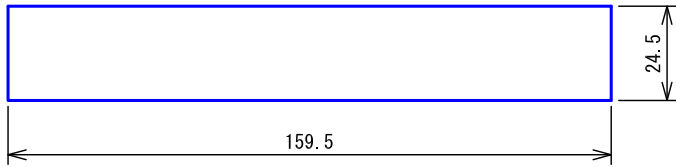

■外観図

●取付寸法

〈背面扉を開けた状態：パネル裏側〉

■仕様

電源電圧	AC100V 50/60Hz (内部電源DC12V)	質量	約7.5kg
消費電力	待受時3W 最大13W (副表示器接続時)	色調	日本塗料工業会 B22-90B (メラミン焼付塗装50%ツヤ有り)
副表示器	1台	呼出音	トレモロ音 (出荷時設定) またはメロディ音
呼出音増設スピーカー	最大2台	備考	個別表示窓は無地 (彫刻・印刷は別途費用)
形状	組込型 (EIA規格ラック)		銘板「呼出表示器」付属
材質	SPCC t1.2 (パネル部はt1.6)		

品名	呼出表示器 (20窓用)	図名	外観図/仕様	単位	mm	作成	2018年1月17日
品番	CBN-20E	図番	CZ15556-1-3	頁	1/3	改訂	8

アイホン株式会社

●彫刻・印刷スペース

●銘板

●個別表示窓

■接続図

【廊下灯を設置する場合】

※. 廊下灯設置時は、黒-緑のショートをカットする。