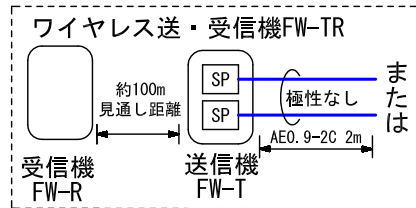

■外観図

●取付寸法

〈パネルを開けた状態：パネル裏側〉

※ 上下・左右に上記のスペースを確保のこと
(放熱・メンテナンス用)

■仕様

電源電圧	DC12V (表示器より供給)	色調	日本塗料工業会 B22-90B
消費電流	待受時40mA 最大210mA	呼出音	(メラミン焼付塗装50%ツヤ有り)
呼出音増設スピーカー	最大1台	呼出音	トレモロ音 (出荷時設定) またはメロディ音
形状	壁取付型	備考	個別表示窓は無地 (彫刻・印刷は別途費用)
材質	SPCC t1.2	備考	銘板「呼出表示器」付属
質量	約5.7kg		

品名	副表示器 (20窓用)	図名	外観図/仕様	単位	mm	作成	2015年10月21日
品番	CBN-20CS	図番	CZ15546-1-2	頁	1/2	改訂	5

アイホン株式会社

■彫刻・印刷スペース

●銘板

●個別表示窓

■接続図

■制約事項

- 身体や、その他機材等にふれない場所に設置すること。
- 停電時には使用できない。
- 同時呼出窓数は最大3窓まで。
- 付属の表示灯用黒アクリルにより16~20窓用として使用する。

■機能一覧

- 呼出ボタン押下時、個別表示窓点灯/呼出音鳴動
- 呼出音停止ボタン押下による呼出音の鳴動停止(呼出音停止表示灯点灯)
- 復旧ボタン押下による呼出の復旧(電源表示灯以外すべての表示灯消灯)
- 非常押ボタン押下による呼出の場合は非常押ボタン側で復旧

■設定項目

- 呼出音(トレモロ音(出荷時設定)・エレクトリカルパレードのテーマ・It's a small world).....呼出音スイッチ
- 呼出音量(小・中・大).....呼出音量切替スイッチ
- 呼出ボタンの種類(非常押式orNBR-7(H)WA).....呼出ボタン設定スイッチ-1~5 (表示器と同じ設定にすること)
- 未使用.....呼出ボタン設定スイッチ-6