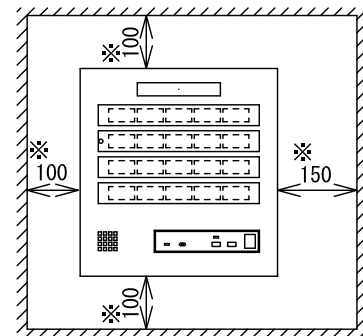

■外観図

●取付寸法

〈パネルを開けた状態：パネル裏側〉

※ 上下・左右に上記のスペースを確保のこと
(放熱・メンテナンス用)

■仕様

電源電圧	DC12V (表示器より供給)	色調	日本塗料工業会 B22-90B
消費電流	待受時40mA 最大210mA	呼出音	(メラミン焼付塗装50%ツヤ有り)
呼出音増設スピーカー	最大1台	呼出音	トレモロ音 (出荷時設定) またはメロディ音
形状	壁取付型	備考	個別表示窓は無地 (彫刻・印刷は別途費用)
材質	SPCC t1.2	備考	銘板「呼出表示器」付属
質量	約5.7kg		

品名	副表示器 (20窓用)	図名	外観図/仕様	単位	mm	作成	2015年10月21日
品番	CBN-20CS	図番	CZ15546-1-2	頁	1/2	改訂	5

アイホン株式会社

■彫刻・印刷スペース

●銘板

●個別表示窓

■接続図

■制約事項

- 身体や、その他機材等にふれない場所に設置すること。
- 停電時には使用できない。
- 同時呼出窓数は最大3窓まで。
- 付属の表示灯用黒アクリルにより16~20窓用として使用する。

■機能一覧

- 呼出ボタン押下時、個別表示窓点灯/呼出音鳴動
- 呼出音停止ボタン押下による呼出音の鳴動停止(呼出音停止表示灯点灯)
- 復旧ボタン押下による呼出の復旧(電源表示灯以外すべての表示灯消灯)
- 非常押ボタン押下による呼出の場合は非常押ボタン側で復旧

■設定項目

- 呼出音(トレモロ音(出荷時設定)・エレクトリカルパレードのテーマ・It's a small world).....呼出音スイッチ
- 呼出音量(小・中・大).....呼出音量切替スイッチ
- 呼出ボタンの種類(非常押式orNBR-7(H)WA).....呼出ボタン設定スイッチ-1~5 (表示器と同じ設定にすること)
- 未使用.....呼出ボタン設定スイッチ-6