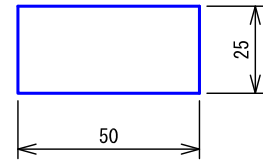

■外観図

●取付寸法

〈パネルを開けた状態：パネル裏側〉

※ 上下・左右に上記のスペースを確保のこと
(放熱・メンテナンス用)

■仕様

電源電圧	DC12V (表示器より供給)	色調	日本塗料工業会 B22-90B
消費電流	待受時40mA 最大210mA	呼出音	(メラミン焼付塗装50%ツヤ有り)
呼出音増設スピーカー	最大1台	呼出音	トレモロ音 (出荷時設定) またはメロディ音
形状	壁取付型	備考	個別表示窓は無地 (彫刻・印刷は別途費用)
材質	SPCC t1.2	備考	銘板「呼出表示器」付属
質量	約5.7kg		

品名	副表示器 (20窓用)	図名	外観図/仕様	単位	mm	作成	2015年10月21日
品番	CBN-20CS	図番	CZ15546-1-2	頁	1/2	改訂	5

アイホン株式会社

■彫刻・印刷スペース

●銘板

●個別表示窓

■接続図

■制約事項

- 身体や、その他機材等にふれない場所に設置すること。
- 停電時には使用できない。
- 同時呼出窓数は最大3窓まで。
- 付属の表示灯用黒アクリルにより16~20窓用として使用する。