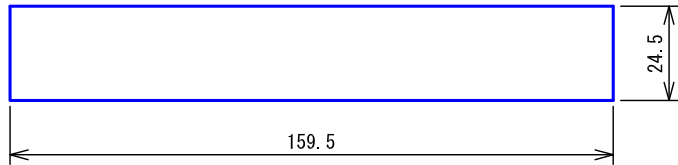

■外観図

●取付寸法

〈パネルを開けた状態：パネル裏側〉

※ 上下・左右に上記のスペースを確保のこと
(放熱・メンテナンス用)

■仕様

電源電圧	DC12V (表示器より供給)	色調	日本塗料工業会 B22-90B
消費電流	待受時40mA 最大210mA	呼出音	(メラミン焼付塗装50%ツヤ有り)
呼出音増設スピーカー	最大1台	呼出音	トレモロ音 (出荷時設定) またはメロディ音
形状	壁取付型	備考	個別表示窓は無地 (彫刻・印刷は別途費用)
材質	SPCC t1.2	備考	銘板「呼出表示器」付属
質量	約5.7kg		

品名	副表示器 (20窓用)	図名	外観図/仕様	単位	mm	作成	2015年10月21日
品番	CBN-20CS	図番	CZ15546-1-2	頁	1/2	改訂	5

アイホン株式会社

■彫刻・印刷スペース

●銘板

●個別表示窓

■接続図

■制約事項

- 身体や、その他機材等にふれない場所に設置すること。
- 停電時には使用できない。
- 同時呼出窓数は最大3窓まで。
- 付属の表示灯用黒アクリルにより16~20窓用として使用する。