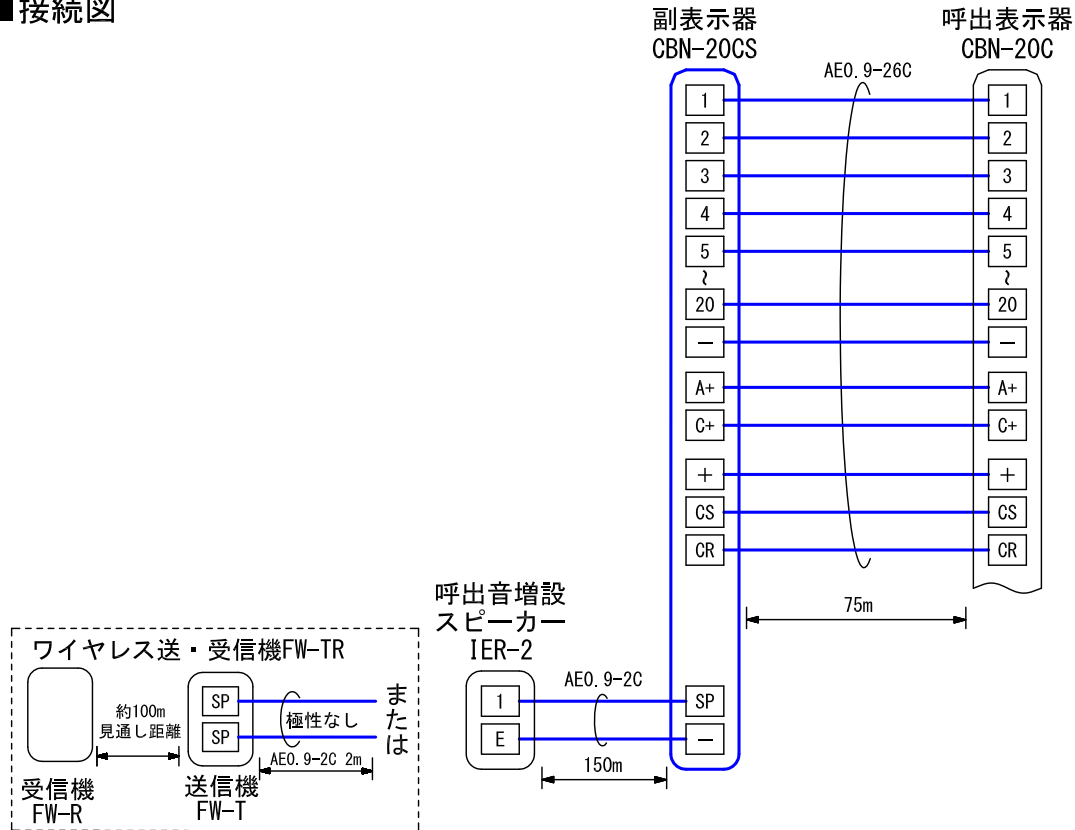

■外観図

●取付寸法

〈パネルを開けた状態：パネル裏側〉

※ 上下・左右に上記のスペースを確保のこと
(放熱・メンテナンス用)

■仕様

電源電圧	DC12V (表示器より供給)	色調	日本塗料工業会 B22-90B
消費電流	待受時40mA 最大210mA	呼出音	(メラミン焼付塗装50%ツヤ有り)
呼出音増設スピーカー	最大1台	呼出音	トレモロ音 (出荷時設定) またはメロディ音
形状	壁取付型	備考	個別表示窓は無地 (彫刻・印刷は別途費用)
材質	SPCC t1.2	備考	銘板「呼出表示器」付属
質量	約5.7kg		

品名	副表示器 (20窓用)	図名	外観図/仕様	単位	mm	作成	2015年10月21日
品番	CBN-20CS	図番	CZ15546-1-2	頁	1/2	改訂	5

アイホン株式会社

■彫刻・印刷スペース

●銘板

●個別表示窓

■接続図

■制約事項

- 身体や、その他機材等にふれない場所に設置すること。
- 停電時には使用できない。
- 同時呼出窓数は最大3窓まで。
- 付属の表示灯用黒アクリルにより16~20窓用として使用する。

■機能一覧

- 呼出ボタン押下時、個別表示窓点灯/呼出音鳴動
- 呼出音停止ボタン押下による呼出音の鳴動停止(呼出音停止表示灯点灯)
- 復旧ボタン押下による呼出の復旧(電源表示灯以外すべての表示灯消灯)
- 非常押ボタン押下による呼出の場合は非常押ボタン側で復旧

■設定項目

- 呼出音(トレモロ音(出荷時設定)・エレクトリカルパレードのテーマ・It's a small world).....呼出音スイッチ
- 呼出音量(小・中・大).....呼出音量切替スイッチ
- 呼出ボタンの種類(非常押式orNBR-7(H)WA).....呼出ボタン設定スイッチ-1~5 (表示器と同じ設定にすること)
- 未使用.....呼出ボタン設定スイッチ-6

品名	副表示器(20窓用)	図名	接続図/制約事項/機能一覧/設定項目		単位	mm	作成	2015年10月21日
品番	CBN-20CS	図番	CZ15546-2-2	頁	2/2	改訂	4	アイホン株式会社