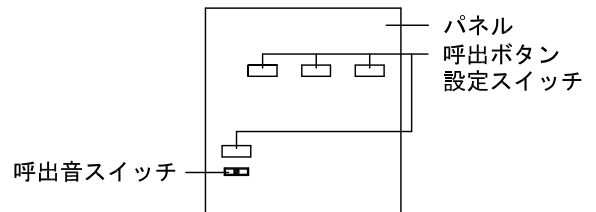

■外観図

●取付寸法

〈パネルを開けた状態：パネル裏側〉

※ 上下・左右に上記のスペースを確保のこと
(放熱・メンテナンス用)

■仕様

電源電圧	DC12V (表示器より供給)	色調	日本塗料工業会 B22-90B
消費電流	待受時40mA 最大210mA	呼出音	(メラミン焼付塗装50%ツヤ有り)
呼出音増設スピーカー	最大1台	呼出音	トレモロ音 (出荷時設定) またはメロディ音
形状	壁取付型	備考	個別表示窓は無地 (彫刻・印刷は別途費用)
材質	SPCC t1.2	備考	銘板「呼出表示器」付属
質量	約5.7kg		

品名	副表示器 (20窓用)	図名	外観図/仕様	単位	mm	作成	2015年10月21日
品番	CBN-20CS	図番	CZ15546-1-2	頁	1/2	改訂	5

アイホン株式会社

■彫刻・印刷スペース

●銘板

●個別表示窓

■接続図

■制約事項

- 身体や、その他機材等にふれない場所に設置すること。
- 停電時には使用できない。
- 同時呼出窓数は最大3窓まで。
- 付属の表示灯用黒アクリルにより16~20窓用として使用する。