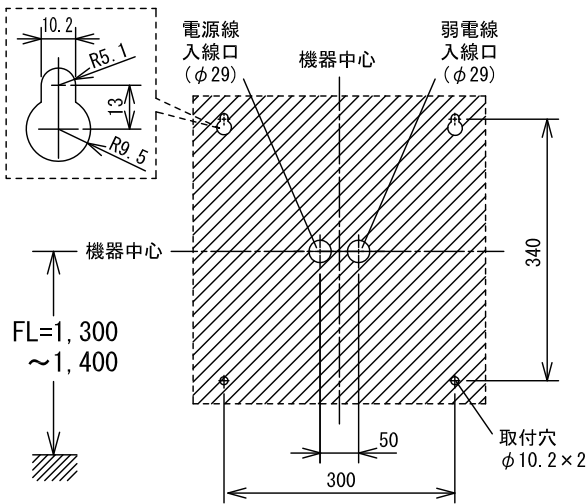

■外観図

●取付寸法

〈パネルを開けた状態：パネル裏側〉

※ 上下・左右に上記のスペースを確保のこと
(放熱・メンテナンス用)

■仕様

電源電圧	DC12V (表示器より供給)	色調	日本塗料工業会 B22-90B
消費電流	待受時40mA 最大210mA	呼出音	(メラミン焼付塗装50%ツヤ有り)
呼出音増設スピーカー	最大1台	呼出音	トレモロ音 (出荷時設定) またはメロディ音
形状	壁取付型	備考	個別表示窓は無地 (彫刻・印刷は別途費用)
材質	SPCC t1.2	備考	銘板「呼出表示器」付属
質量	約5.7kg		

品名	副表示器 (20窓用)	図名	外観図/仕様	単位	mm	作成	2015年10月21日
品番	CBN-20CS	図番	CZ15546-1-2	頁	1/2	改訂	5

アイホン株式会社

■彫刻・印刷スペース

●銘板

●個別表示窓

■接続図

■制約事項

- 身体や、その他機材等にふれない場所に設置すること。
- 停電時には使用できない。
- 同時呼出窓数は最大3窓まで。
- 付属の表示灯用黒アクリルにより16~20窓用として使用する。