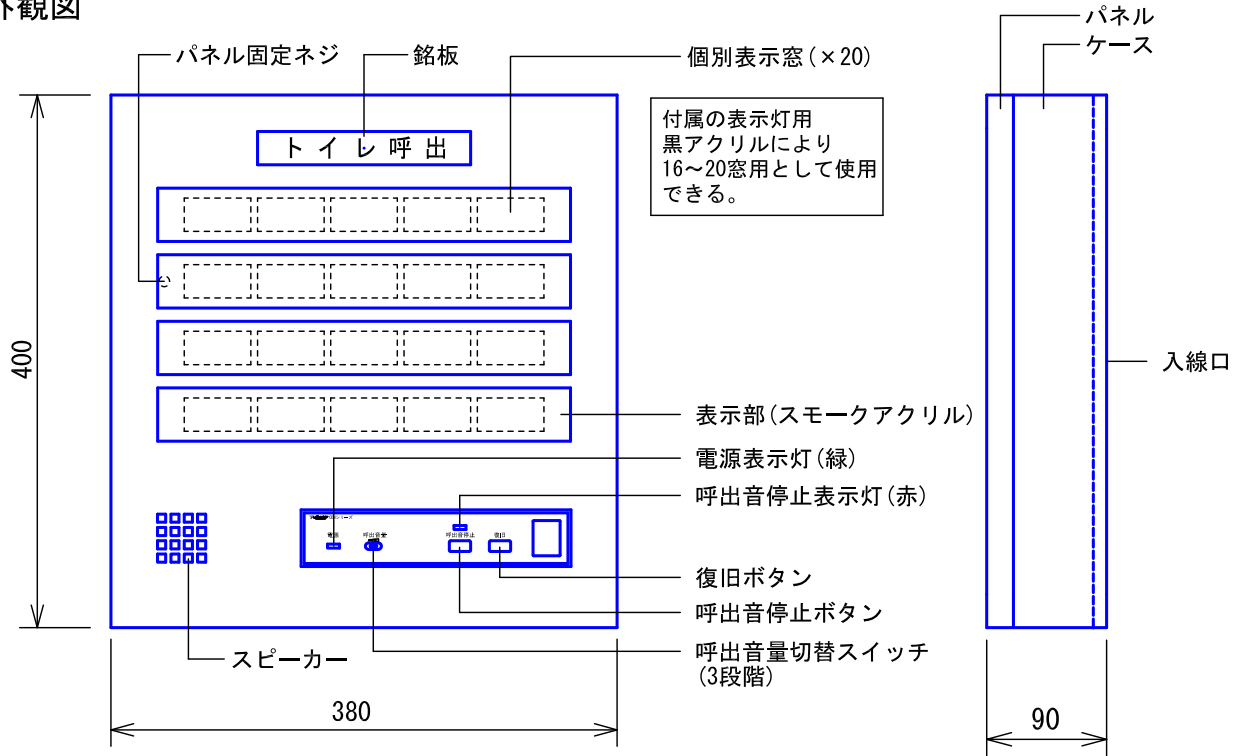

■外観図

●取付寸法

〈パネルを開けた状態：パネル裏側〉

※ 上下・左右に上記のスペースを確保のこと
(放熱・メンテナンス用)

■仕様

電源電圧	DC12V (表示器より供給)	色調	日本塗料工業会 B22-90B
消費電流	待受時40mA 最大210mA	呼出音	(メラミン焼付塗装50%ツヤ有り)
呼出音増設スピーカー	最大1台	呼出音	トレモロ音 (出荷時設定) またはメロディ音
形状	壁取付型	備考	個別表示窓は無地 (彫刻・印刷は別途費用)
材質	SPCC t1.2	備考	銘板「呼出表示器」付属
質量	約5.7kg		

品名	副表示器 (20窓用)	図名	外観図/仕様	単位	mm	作成	2015年10月21日
品番	CBN-20CS	図番	CZ15546-1-2	頁	1/2	改訂	5

アイホン株式会社

■彫刻・印刷スペース

●銘板

●個別表示窓

■接続図

■制約事項

- 身体や、その他機材等にふれない場所に設置すること。
- 停電時には使用できない。
- 同時呼出窓数は最大3窓まで。
- 付属の表示灯用黒アクリルにより16~20窓用として使用する。

■機能一覧

- 呼出ボタン押下時、個別表示窓点灯/呼出音鳴動
- 呼出音停止ボタン押下による呼出音の鳴動停止(呼出音停止表示灯点灯)
- 復旧ボタン押下による呼出の復旧(電源表示灯以外すべての表示灯消灯)
- 非常押ボタン押下による呼出の場合は非常押ボタン側で復旧

■設定項目

- 呼出音(トレモロ音(出荷時設定)・エレクトリカルパレードのテーマ・It's a small world).....呼出音スイッチ
- 呼出音量(小・中・大).....呼出音量切替スイッチ
- 呼出ボタンの種類(非常押式orNBR-7(H)WA).....呼出ボタン設定スイッチ-1~5 (表示器と同じ設定にすること)
- 未使用.....呼出ボタン設定スイッチ-6