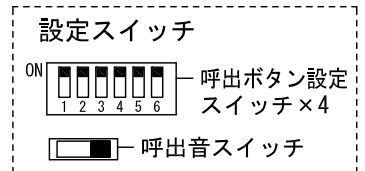

■外観図

●取付寸法

〈パネルを開けた状態：パネル裏側〉

※ 上下・左右に上記のスペースを確保のこと
(放熱・メンテナンス用)

■仕様

電源電圧	DC12V (表示器より供給)	色調	日本塗料工業会 B22-90B
消費電流	待受時40mA 最大210mA	呼出音	(メラミン焼付塗装50%ツヤ有り)
呼出音増設スピーカー	最大1台	呼出音	トレモロ音 (出荷時設定) またはメロディ音
形状	壁取付型	備考	個別表示窓は無地 (彫刻・印刷は別途費用)
材質	SPCC t1.2	備考	銘板「呼出表示器」付属
質量	約5.7kg		

品名	副表示器 (20窓用)	図名	外観図/仕様	単位	mm	作成	2015年10月21日
品番	CBN-20CS	図番	CZ15546-1-2	頁	1/2	改訂	5

アイホン株式会社

■彫刻・印刷スペース

●銘板

●個別表示窓

■接続図

■制約事項

- 身体や、その他機材等にふれない場所に設置すること。
- 停電時には使用できない。
- 同時呼出窓数は最大3窓まで。
- 付属の表示灯用黒アクリルにより16~20窓用として使用する。

■機能一覧

- 呼出ボタン押下時、個別表示窓点灯/呼出音鳴動
- 呼出音停止ボタン押下による呼出音の鳴動停止(呼出音停止表示灯点灯)
- 復旧ボタン押下による呼出の復旧(電源表示灯以外すべての表示灯消灯)
- 非常押ボタン押下による呼出の場合は非常押ボタン側で復旧

■設定項目

- 呼出音(トレモロ音(出荷時設定)・エレクトリカルパレードのテーマ・It's a small world).....呼出音スイッチ
- 呼出音量(小・中・大).....呼出音量切替スイッチ
- 呼出ボタンの種類(非常押式orNBR-7(H)WA).....呼出ボタン設定スイッチ-1~5 (表示器と同じ設定にすること)
- 未使用.....呼出ボタン設定スイッチ-6