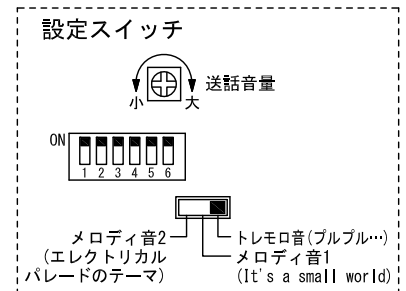

品名	通話機能付1窓用表示器	図名	接続図/制約事項/機能一覧/設定項目		単位	mm	作成	2013年10月8日
品番	CBN-1LC	図番	CZ15535-2-2	頁	2/2	改訂	2	アイホン株式会社