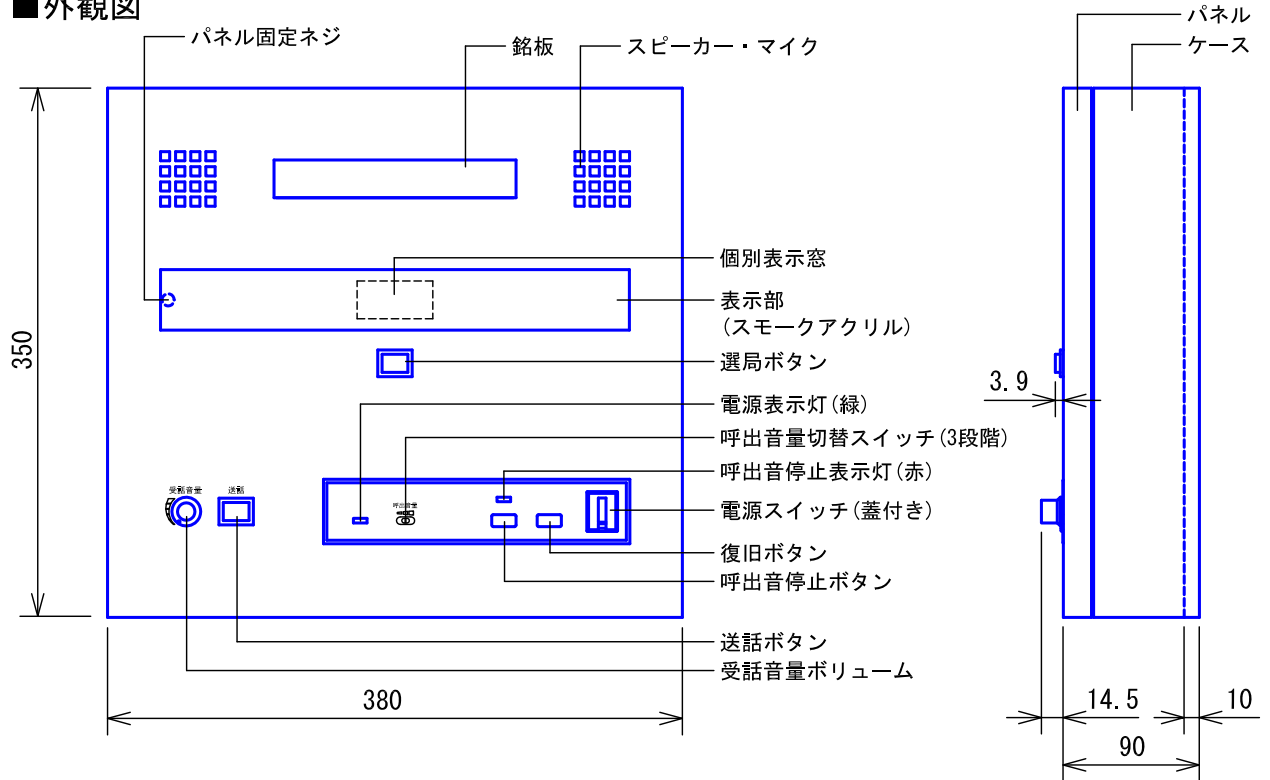

## ■外観図

## ●取付寸法

※ 上下・左右に上記のスペースを確保のこと  
(放熱・メンテナンス用)