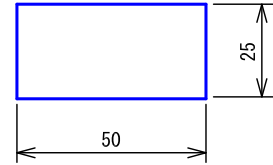

■外観図

●取付寸法

※ 上下・左右に上記のスペースを確保のこと
(放熱・メンテナンス用)

■仕様

電源電圧	AC100V 50/60Hz	色調	日本塗装工業会 B22-90B (メラミン焼付塗装 50%ツヤあり)
消費電力	待受時3W 最大12W	呼出音	トレモロ音 (プルプル...) メロディ音1: It's a small world メロディ音2: エレクトリカルパレードのテーマ
通話方式	スピーカー型交互通話式	備考	呼出表示灯は無地 (彫刻・印刷は別途費用)
呼出音増設スピーカー	2台		
形状	壁取付型		
材質	SPCC t1.2		
質量	約5.7kg		

品名	通話機能付1窓用表示器	図名	外観図/仕様	単位	mm	作成	2013年10月8日
品番	CBN-1LC	図番	CZ15535-1-2	頁	1/2	改訂	2

アイホン株式会社

■彫刻・印刷スペース

●銘板

●呼出表示部

■接続図

■制約事項

- 身体や、その他機材等にふれない場所に設置すること。
- 停電時には使用できない。
- 廊下灯は1窓に1台接続可能。
- 廊下灯を設置する場合、非常押ボタンは使用できない。
- 呼出ボタンは1窓に3台まで接続可能。
- プライバシー配慮として子機から呼び出しされたときのみ通話ができる。