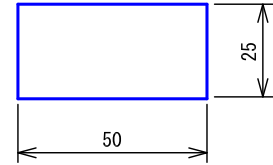

■彫刻・印刷スペース

●銘板

●呼出表示部

■接続図

■制約事項

- 身体や、その他機材等にふれない場所に設置すること。
- 停電時には使用できない。
- 廊下灯は1窓に1台接続可能。
- 廊下灯を設置する場合、非常押ボタンは使用できない。
- 呼出ボタンは1窓に3台まで接続可能。
- プライバシー配慮として子機から呼び出しされたときのみ通話ができる。

■機能一覧

- 呼出音停止ボタン押下による呼出音の鳴動停止(呼出音停止表示灯点灯)
- 被呼出後、選局ボタン、送話ボタンを押し通話(交互通話)
- 復旧ボタン押下による呼出の復旧

■設定項目

- 呼出ボタンの種別設定(呼出ボタン(NBR-7W)/非常押ボタン) ..... 設定スイッチ 1~5
- 未使用 ..... 設定スイッチ 6
- 送話音量の調節(小↔大) ..... 送話音量スイッチ
- 呼出音の設定(3種類) ..... 呼出音スイッチ

品名	通話機能付1窓用表示器	図名	接続図/制約事項/機能一覧/設定項目		単位	mm	作成	2013年10月8日
品番	CBN-1LC	図番	CZ15535-2-2	頁	2/2	改訂	2	アイホン株式会社