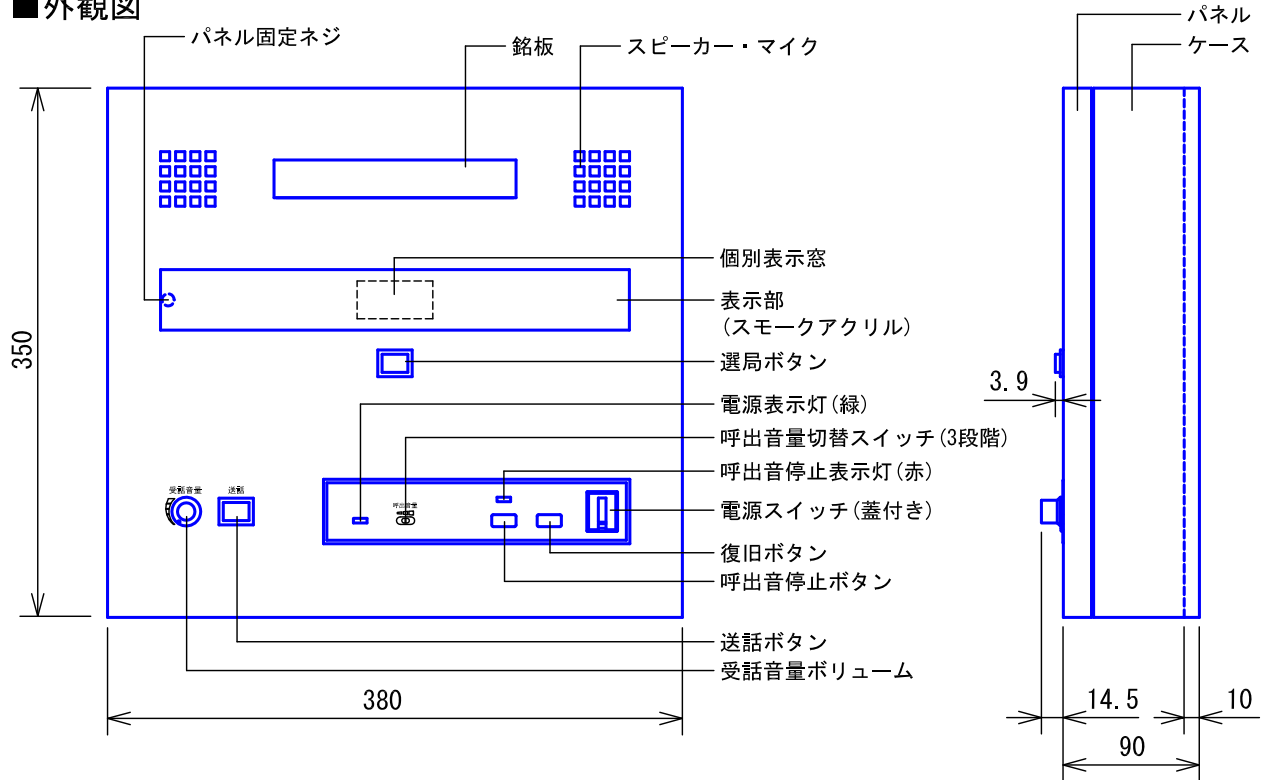

■外観図

●取付寸法

※ 上下・左右に上記のスペースを確保のこと
(放熱・メンテナンス用)

■仕様

電源電圧	AC100V 50/60Hz	色調	日本塗装工業会 B22-90B (メラミン焼付塗装 50%ツヤあり)
消費電力	待受時3W 最大12W	呼出音	トレモロ音 (プルプル...) メロディ音1: It's a small world メロディ音2: エレクトリカルパレードのテーマ
通話方式	スピーカー型交互通話式	備考	呼出表示灯は無地 (彫刻・印刷は別途費用)
呼出音増設スピーカー	2台		
形状	壁取付型		
材質	SPCC t1.2		
質量	約5.7kg		

品名	通話機能付1窓用表示器	図名	外観図/仕様	単位	mm	作成	2013年10月8日
品番	CBN-1LC	図番	CZ15535-1-2	頁	1/2	改訂	2

アイホン株式会社

■彫刻・印刷スペース

●銘板

●呼出表示部

■接続図

■制約事項

- 身体や、その他機材等にふれない場所に設置すること。
- 停電時には使用できない。
- 廊下灯は1窓に1台接続可能。
- 廊下灯を設置する場合、非常押ボタンは使用できない。
- 呼出ボタンは1窓に3台まで接続可能。
- プライバシー配慮として子機から呼び出しされたときのみ通話ができる。

■機能一覧

- 呼出音停止ボタン押下による呼出音の鳴動停止(呼出音停止表示灯点灯)
- 被呼出後、選局ボタン、送話ボタンを押し通話(交互通話)
- 復旧ボタン押下による呼出の復旧

■設定項目

- 呼出ボタンの種別設定(呼出ボタン(NBR-7W)/非常押ボタン) 設定スイッチ 1~5
- 未使用 設定スイッチ 6
- 送話音量の調節(小↔大) 送話音量スイッチ
- 呼出音の設定(3種類) 呼出音スイッチ

品名	通話機能付1窓用表示器	図名	接続図/制約事項/機能一覧/設定項目		単位	mm	作成	2013年10月8日
品番	CBN-1LC	図番	CZ15535-2-2	頁	2/2	改訂	2	アイホン株式会社