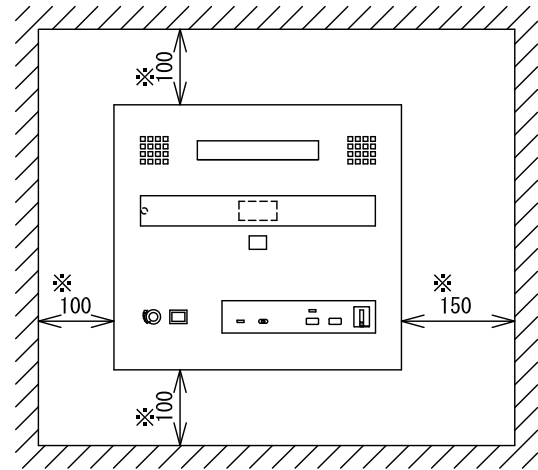

■外観図

●取付寸法

※ 上下・左右に上記のスペースを確保のこと
(放熱・メンテナンス用)

■仕様

電源電圧	AC100V 50/60Hz	色調	日本塗装工業会 B22-90B (メラミン焼付塗装 50%ツヤあり)
消費電力	待受時3W 最大12W	呼出音	トレモロ音 (プルプル...) メロディ音1: It's a small world メロディ音2: エレクトリカルパレードのテーマ
通話方式	スピーカー型交互通話式	備考	呼出表示灯は無地 (彫刻・印刷は別途費用)
呼出音増設スピーカー	2台		
形状	壁取付型		
材質	SPCC t1.2		
質量	約5.7kg		

品名	通話機能付1窓用表示器	図名	外観図/仕様	単位	mm	作成	2013年10月8日
品番	CBN-1LC	図番	CZ15535-1-2	頁	1/2	改訂	2

アイホン株式会社

■彫刻・印刷スペース

●銘板

●呼出表示部

■接続図

■制約事項

- 身体や、その他機材等にふれない場所に設置すること。
- 停電時には使用できない。
- 廊下灯は1窓に1台接続可能。
- 廊下灯を設置する場合、非常押ボタンは使用できない。
- 呼出ボタンは1窓に3台まで接続可能。
- プライバシー配慮として子機から呼び出しされたときのみ通話ができる。

■機能一覧

- 呼出音停止ボタン押下による呼出音の鳴動停止(呼出音停止表示灯点灯)
- 被呼出後、選局ボタン、送話ボタンを押し通話(交互通話)
- 復旧ボタン押下による呼出の復旧

■設定項目

- 呼出ボタンの種別設定(呼出ボタン(NBR-7W)/非常押ボタン) 設定スイッチ 1~5
- 未使用 設定スイッチ 6
- 送話音量の調節(小↔大) 送話音量スイッチ
- 呼出音の設定(3種類) 呼出音スイッチ

品名	通話機能付1窓用表示器	図名	接続図/制約事項/機能一覧/設定項目		単位	mm	作成	2013年10月8日
品番	CBN-1LC	図番	CZ15535-2-2	頁	2/2	改訂	2	アイホン株式会社