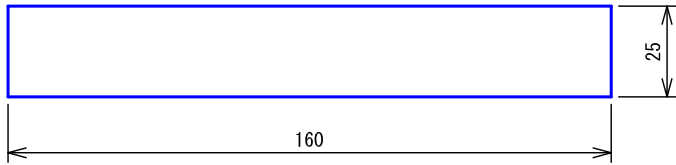

■外観図

●取付寸法

※ 上下・左右に上記のスペースを確保のこと
(放熱・メンテナンス用)

■仕様

電源電圧	AC100V 50/60Hz	色調	日本塗装工業会 B22-90B (メラミン焼付塗装 50%ツヤあり)
消費電力	待受時3W 最大12W	呼出音	トレモロ音 (プルプル...) メロディ音1: It's a small world メロディ音2: エレクトリカルパレードのテーマ
通話方式	スピーカー型交互通話式	備考	呼出表示灯は無地 (彫刻・印刷は別途費用)
呼出音増設スピーカー	2台		
形状	壁取付型		
材質	SPCC t1.2		
質量	約5.7kg		

品名	通話機能付1窓用表示器	図名	外観図/仕様	単位	mm	作成	2013年10月8日
品番	CBN-1LC	図番	CZ15535-1-2	頁	1/2	改訂	2

アイホン株式会社

■彫刻・印刷スペース

●銘板

●呼出表示部

■接続図

■制約事項

- 身体や、その他機材等にふれない場所に設置すること。
- 停電時には使用できない。
- 廊下灯は1窓に1台接続可能。
- 廊下灯を設置する場合、非常押ボタンは使用できない。
- 呼出ボタンは1窓に3台まで接続可能。
- プライバシー配慮として子機から呼び出しされたときのみ通話ができる。