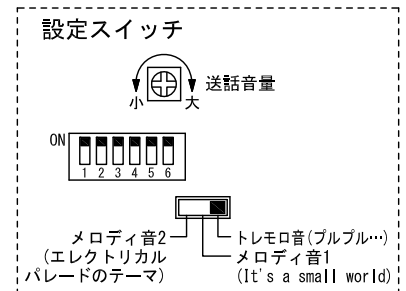

■外観図

●取付寸法

※ 上下・左右に上記のスペースを確保のこと
(放熱・メンテナンス用)

■仕様

電源電圧	AC100V 50/60Hz	色調	日本塗装工業会 B22-90B (メラミン焼付塗装 50%ツヤあり)
消費電力	待受時3W 最大12W	呼出音	トレモロ音 (プルプル...) メロディ音1: It's a small world メロディ音2: エレクトリカルパレードのテーマ
通話方式	スピーカー型交互通話式	備考	呼出表示灯は無地 (彫刻・印刷は別途費用)
呼出音増設スピーカー	2台		
形状	壁取付型		
材質	SPCC t1.2		
質量	約5.7kg		

品名	通話機能付1窓用表示器	図名	外観図/仕様	単位	mm	作成	2013年10月8日
品番	CBN-1LC	図番	CZ15535-1-2	頁	1/2	改訂	2

アイホン株式会社

■彫刻・印刷スペース

●銘板

●呼出表示部

■接続図

■制約事項

- 身体や、その他機材等にふれない場所に設置すること。
- 停電時には使用できない。
- 廊下灯は1窓に1台接続可能。
- 廊下灯を設置する場合、非常押ボタンは使用できない。
- 呼出ボタンは1窓に3台まで接続可能。
- プライバシー配慮として子機から呼び出しされたときのみ通話ができる。

■機能一覧

- 呼出音停止ボタン押下による呼出音の鳴動停止(呼出音停止表示灯点灯)
- 被呼出後、選局ボタン、送話ボタンを押し通話(交互通話)
- 復旧ボタン押下による呼出の復旧

■設定項目

- 呼出ボタンの種別設定(呼出ボタン(NBR-7W)/非常押ボタン) 設定スイッチ 1~5
- 未使用 設定スイッチ 6
- 送話音量の調節(小↔大) 送話音量スイッチ
- 呼出音の設定(3種類) 呼出音スイッチ

品名	通話機能付1窓用表示器	図名	接続図/制約事項/機能一覧/設定項目		単位	mm	作成	2013年10月8日
品番	CBN-1LC	図番	CZ15535-2-2	頁	2/2	改訂	2	アイホン株式会社