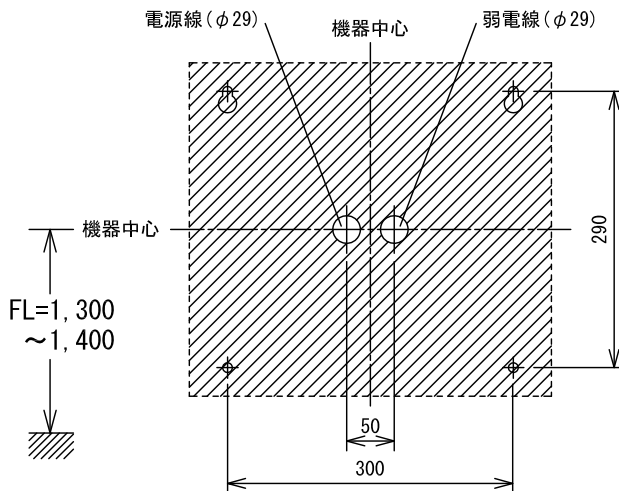

■外観図

●取付寸法

※ 上下・左右に上記のスペースを確保のこと
(放熱・メンテナンス用)

■仕様

電源電圧	AC100V 50/60Hz	色調	日本塗装工業会 B22-90B (メラミン焼付塗装 50%ツヤあり)
消費電力	待受時3W 最大12W	呼出音	トレモロ音 (プルプル...) メロディ音1: It's a small world メロディ音2: エレクトリカルパレードのテーマ
通話方式	スピーカー型交互通話式	備考	呼出表示灯は無地 (彫刻・印刷は別途費用)
呼出音増設スピーカー	2台		
形状	壁取付型		
材質	SPCC t1.2		
質量	約5.7kg		

品名	通話機能付1窓用表示器	図名	外観図/仕様	単位	mm	作成	2013年10月8日
品番	CBN-1LC	図番	CZ15535-1-2	頁	1/2	改訂	2

アイホン株式会社

■彫刻・印刷スペース

●銘板

●呼出表示部

■接続図

■制約事項

- 身体や、その他機材等にふれない場所に設置すること。
- 停電時には使用できない。
- 廊下灯は1窓に1台接続可能。
- 廊下灯を設置する場合、非常押ボタンは使用できない。
- 呼出ボタンは1窓に3台まで接続可能。
- プライバシー配慮として子機から呼び出しされたときのみ通話ができる。