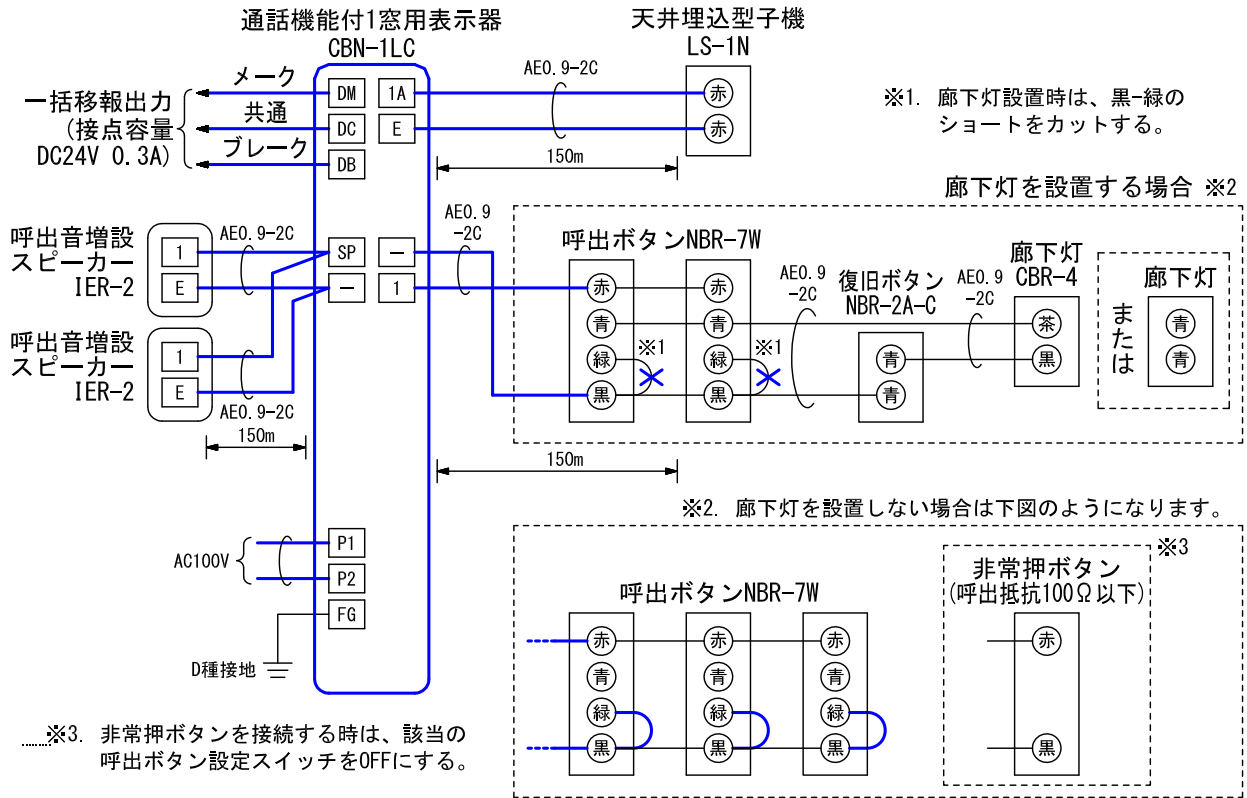

■外観図

●取付寸法

※ 上下・左右に上記のスペースを確保のこと
(放熱・メンテナンス用)

■仕様

電源電圧	AC100V 50/60Hz	色調	日本塗装工業会 B22-90B (メラミン焼付塗装 50%ツヤあり)
消費電力	待受時3W 最大12W	呼出音	トレモロ音 (プルプル...) メロディ音1: It's a small world メロディ音2: エレクトリカルパレードのテーマ
通話方式	スピーカー型交互通話式	備考	呼出表示灯は無地 (彫刻・印刷は別途費用)
呼出音増設スピーカー	2台		
形状	壁取付型		
材質	SPCC t1.2		
質量	約5.7kg		

品名	通話機能付1窓用表示器	図名	外観図/仕様	単位	mm	作成	2013年10月8日
品番	CBN-1LC	図番	CZ15535-1-2	頁	1/2	改訂	2

アイホン株式会社

■彫刻・印刷スペース

●銘板

●呼出表示部

■接続図

■制約事項

- 身体や、その他機材等にふれない場所に設置すること。
- 停電時には使用できない。
- 廊下灯は1窓に1台接続可能。
- 廊下灯を設置する場合、非常押ボタンは使用できない。
- 呼出ボタンは1窓に3台まで接続可能。
- プライバシー配慮として子機から呼び出しされたときのみ通話ができる。

■機能一覧

- 呼出音停止ボタン押下による呼出音の鳴動停止(呼出音停止表示灯点灯)
- 被呼出後、選局ボタン、送話ボタンを押し通話(交互通話)
- 復旧ボタン押下による呼出の復旧

■設定項目

- 呼出ボタンの種別設定(呼出ボタン(NBR-7W)/非常押ボタン) 設定スイッチ 1~5
- 未使用 設定スイッチ 6
- 送話音量の調節(小↔大) 送話音量スイッチ
- 呼出音の設定(3種類) 呼出音スイッチ

品名	通話機能付1窓用表示器	図名	接続図/制約事項/機能一覧/設定項目		単位	mm	作成	2013年10月8日
品番	CBN-1LC	図番	CZ15535-2-2	頁	2/2	改訂	2	アイホン株式会社