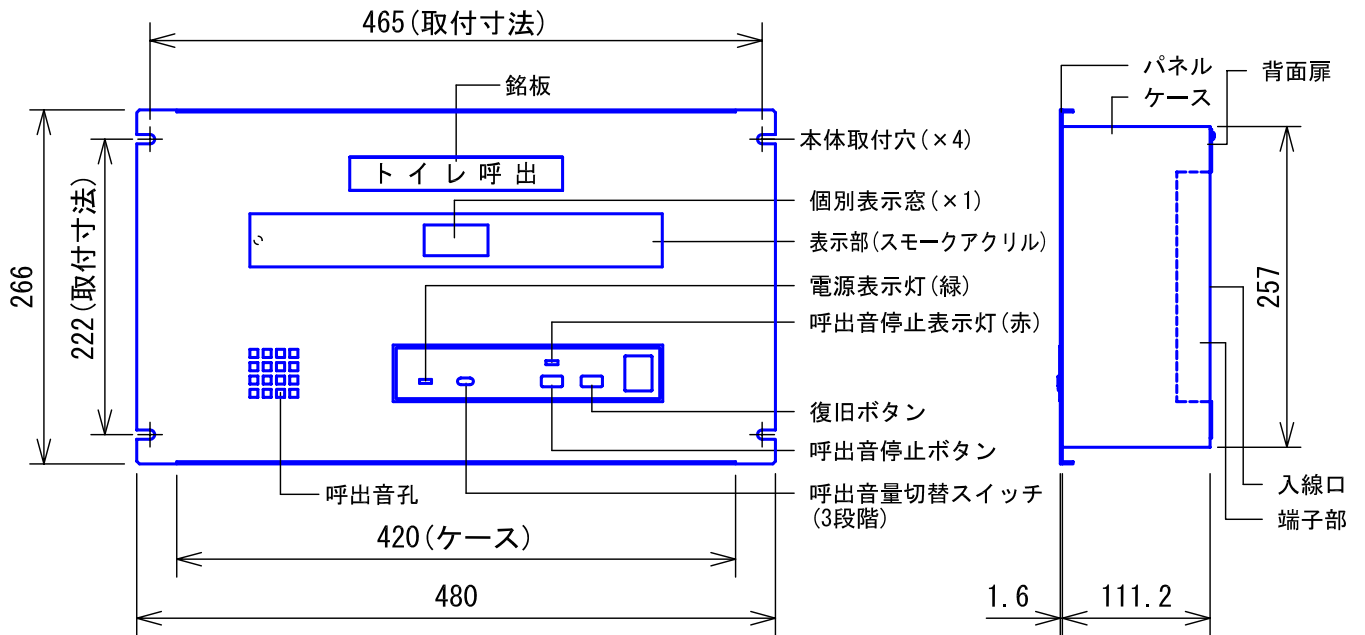

■外観図

●取付寸法

〈背面扉を開けた状態：パネル裏側〉

■仕様

| | | | |
|------------|-----------------------|-----|------------------------|
| 電源電圧 | 表示器より供給 (DC12V) | 色調 | 日本塗料工業会 B22-90B |
| 消費電流 | 待受時40mA 最大150mA | | (メラミン焼付塗装50%ツヤ有り) |
| 呼出音増設スピーカー | 最大1台 | 呼出音 | トレモロ音 (出荷時設定) またはメロディ音 |
| 形状 | 組込型 (EIA規格ラック) | 備考 | 個別表示窓は無地 (彫刻・印刷は別途費用) |
| 材質 | SPCC t1.2 (パネル部はt1.6) | | |
| 質量 | 約4.8kg | | |

| | | | | | | | | |
|----|--------------|----|-------------|---|-----|----|----|-----------------|
| 品名 | 呼出副表示器 (1窓用) | 図名 | 外観図/仕様 | | 単位 | mm | 作成 | 2008年8月25日 |
| 品番 | CBN-1ES | 図番 | CZ15523-1-2 | 頁 | 1/2 | 改訂 | 6 | アイホン株式会社 |

■設定項目

- 呼出音(トレモロ音(出荷時設定)・エレクトリカルパレードのテーマ・It's a small world)呼出音スイッチ
- 呼出音量(小・中・大).....呼出音量切替スイッチ
- 呼出ボタンの種類(非常押しorNBR-7(H)W)呼出ボタン設定スイッチ-1 (表示器と同じ設定にすること)
- 未使用.....呼出ボタン設定スイッチ-2~6

| | | | | | | | | |
|----|-------------|----|--------------------|---|-----|----|----|-----------------|
| 品名 | 呼出副表示器(1窓用) | 図名 | 接続図/制約事項/機能一覧/設定項目 | | 単位 | mm | 作成 | 2006年8月25日 |
| 品番 | CBN-1ES | 図番 | CZ15523-2-2 | 頁 | 2/2 | 改訂 | 3 | アイホン株式会社 |