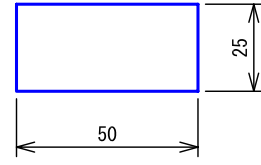

■彫刻・印刷スペース

●銘板

●個別表示窓

■接続図

■制約事項

- 身体や、その他機材等にふれない場所に設置すること。
- 停電時には使用できない。

■機能一覧

- 呼出ボタン押下時、個別表示窓点灯/呼出音鳴動
- 呼出音停止ボタン押下による呼出音の鳴動停止(呼出音停止表示灯点灯)
- 復旧ボタン押下による呼出の復旧(電源表示灯以外すべての表示灯消灯)
- 非常押ボタン押下による呼出の場合は非常押ボタン側で復旧

■設定項目

- 呼出音(トレモロ音(出荷時設定)・エレクトリカルパレードのテーマ・It's a small world) .....呼出音スイッチ
- 呼出音量(小・中・大).....呼出音量切替スイッチ
- 呼出ボタンの種類(非常押しorNBR-7(H)W) .....呼出ボタン設定スイッチ-1 (表示器と同じ設定にすること)
- 未使用.....呼出ボタン設定スイッチ-2~6

品名	呼出副表示器(1窓用)	図名	接続図/制約事項/機能一覧/設定項目		単位	mm	作成	2006年8月25日
品番	CBN-1ES	図番	CZ15523-2-2	頁	2/2	改訂	3	アイホン株式会社