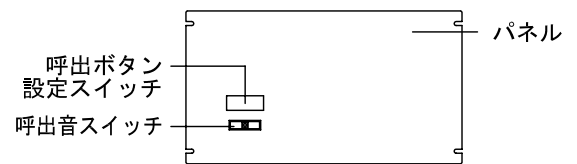

■外観図

●取付寸法

〈背面扉を開けた状態：パネル裏側〉

■仕様

| | | | |
|------------|-----------------------|-----|------------------------|
| 電源電圧 | 表示器より供給 (DC12V) | 色調 | 日本塗料工業会 B22-90B |
| 消費電流 | 待受時40mA 最大150mA | | (メラミン焼付塗装50%ツヤ有り) |
| 呼出音増設スピーカー | 最大1台 | 呼出音 | トレモロ音 (出荷時設定) またはメロディ音 |
| 形状 | 組込型 (EIA規格ラック) | 備考 | 個別表示窓は無地 (彫刻・印刷は別途費用) |
| 材質 | SPCC t1.2 (パネル部はt1.6) | | |
| 質量 | 約4.8kg | | |

| | | | | | | | | |
|----|--------------|----|-------------|---|-----|----|----|-----------------|
| 品名 | 呼出副表示器 (1窓用) | 図名 | 外観図/仕様 | | 単位 | mm | 作成 | 2008年8月25日 |
| 品番 | CBN-1ES | 図番 | CZ15523-1-2 | 頁 | 1/2 | 改訂 | 6 | アイホン株式会社 |