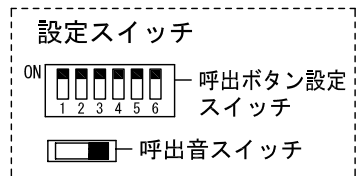

■彫刻・印刷スペース

●銘板

●個別表示窓

■接続図

■制約事項

- 身体や、その他機材等にふれない場所に設置すること。
- 停電時には使用できない。

■機能一覧

- 呼出ボタン押下時、個別表示窓点灯/呼出音鳴動
- 呼出音停止ボタン押下による呼出音の鳴動停止(呼出音停止表示灯点灯)
- 復旧ボタン押下による呼出の復旧(電源表示灯以外すべての表示灯消灯)
- 非常押ボタン押下による呼出の場合は非常押ボタン側で復旧

■設定項目

- 呼出音(トレモロ音(出荷時設定)・エレクトリカルパレードのテーマ・It's a small world)呼出音スイッチ
- 呼出音量(小・中・大).....呼出音量切替スイッチ
- 呼出ボタンの種類(非常押しorNBR-7(H)W)呼出ボタン設定スイッチ-1 (表示器と同じ設定にすること)
- 未使用.....呼出ボタン設定スイッチ-2~6

| | | | | | | | | |
|----|-------------|----|--------------------|---|-----|----|----|-----------------|
| 品名 | 呼出副表示器(1窓用) | 図名 | 接続図/制約事項/機能一覧/設定項目 | | 単位 | mm | 作成 | 2006年8月25日 |
| 品番 | CBN-1ES | 図番 | CZ15523-2-2 | 頁 | 2/2 | 改訂 | 3 | アイホン株式会社 |