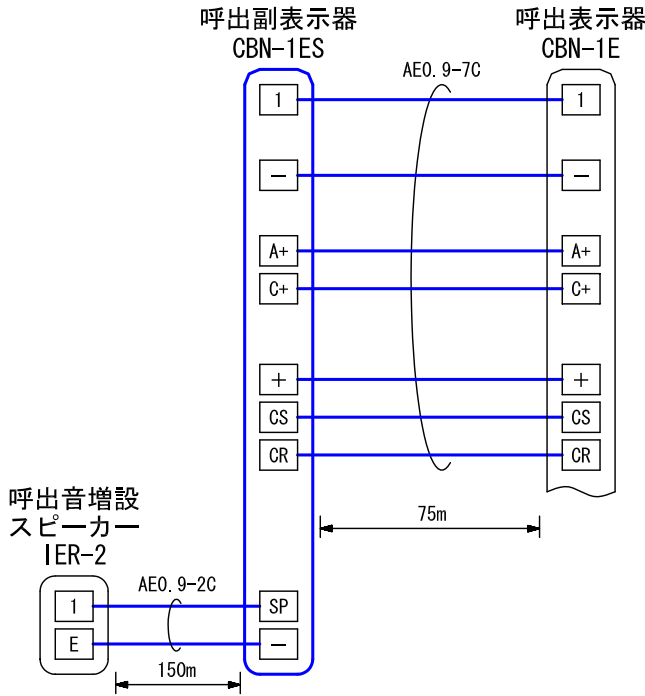

■彫刻・印刷スペース

●銘板

●個別表示窓

■接続図

■制約事項

- 身体や、その他機材等にふれない場所に設置すること。
- 停電時には使用できない。

■機能一覧

- 呼出ボタン押下時、個別表示窓点灯/呼出音鳴動
- 呼出音停止ボタン押下による呼出音の鳴動停止(呼出音停止表示灯点灯)
- 復旧ボタン押下による呼出の復旧(電源表示灯以外すべての表示灯消灯)
- 非常押ボタン押下による呼出の場合は非常押ボタン側で復旧

■設定項目

- 呼出音(トレモロ音(出荷時設定)・エレクトリカルパレードのテーマ・It's a small world)呼出音スイッチ
- 呼出音量(小・中・大).....呼出音量切替スイッチ
- 呼出ボタンの種類(非常押しorNBR-7(H)W)呼出ボタン設定スイッチ-1 (表示器と同じ設定にすること)
- 未使用.....呼出ボタン設定スイッチ-2~6

| | | | | | | | | |
|----|-------------|----|--------------------|---|-----|----|----|-----------------|
| 品名 | 呼出副表示器(1窓用) | 図名 | 接続図/制約事項/機能一覧/設定項目 | | 単位 | mm | 作成 | 2006年8月25日 |
| 品番 | CBN-1ES | 図番 | CZ15523-2-2 | 頁 | 2/2 | 改訂 | 3 | アイホン株式会社 |