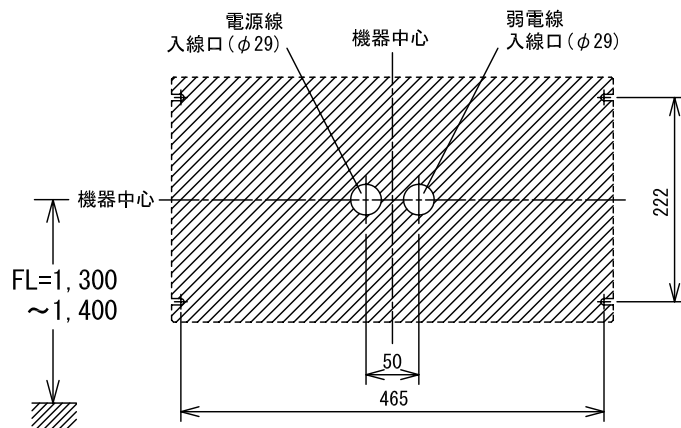

■外観図

●取付寸法

〈背面扉を開けた状態：パネル裏側〉

■仕様

| | | | |
|------------|-----------------------|-----|------------------------|
| 電源電圧 | 表示器より供給 (DC12V) | 色調 | 日本塗料工業会 B22-90B |
| 消費電流 | 待受時40mA 最大150mA | | (メラミン焼付塗装50%ツヤ有り) |
| 呼出音増設スピーカー | 最大1台 | 呼出音 | トレモロ音 (出荷時設定) またはメロディ音 |
| 形状 | 組込型 (EIA規格ラック) | 備考 | 個別表示窓は無地 (彫刻・印刷は別途費用) |
| 材質 | SPCC t1.2 (パネル部はt1.6) | | |
| 質量 | 約4.8kg | | |

| | | | | | | | | |
|----|--------------|----|-------------|---|-----|----|----|-----------------|
| 品名 | 呼出副表示器 (1窓用) | 図名 | 外観図/仕様 | | 単位 | mm | 作成 | 2008年8月25日 |
| 品番 | CBN-1ES | 図番 | CZ15523-1-2 | 頁 | 1/2 | 改訂 | 6 | アイホン株式会社 |