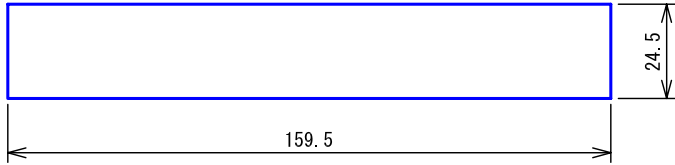

■彫刻・印刷スペース

●銘板