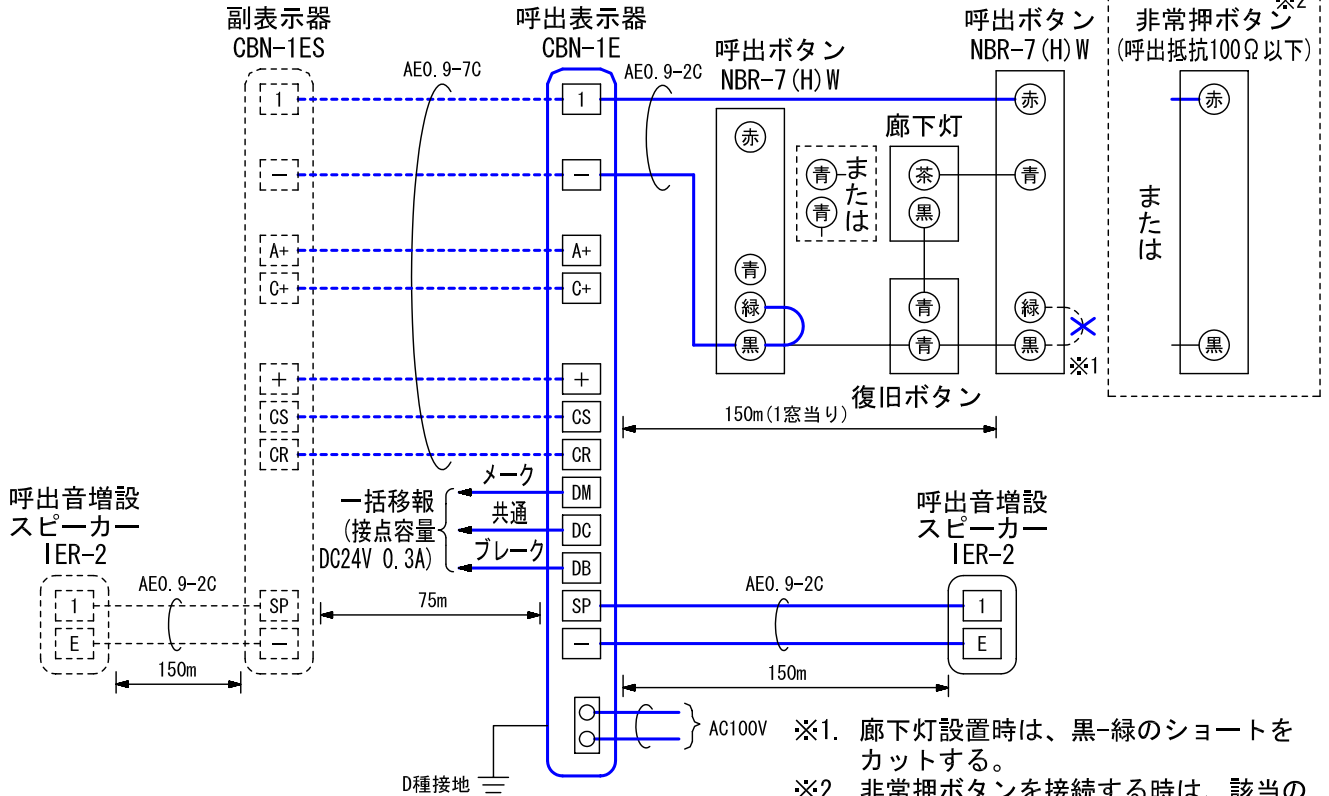

■外観図

●取付寸法

<背面扉を開けた状態:パネル裏側>

■仕様

電源電圧	AC100V 50/60Hz (内部電源DC12V)	質量	約5.1kg
消費電力	待受時3W 最大10W(副表示器接続時)	色調	日本塗料工業会 B22-90B (メラミン焼付塗装50%ツヤ有り)
副表示器	1台	呼出音	トレモロ音(出荷時設定)またはメロディ音
呼出音増設スピーカー	最大2台	備考	個別表示窓は無地(彫刻・印刷は別途費用)
形状	組込型(EIA規格ラック)		
材質	SPCC t1.2(パネル部はt1.6)		

品名	呼出表示器(1窓用)	図名	外観図/仕様	単位	mm	作成	2009年3月18日
品番	CBN-1E	図番	C73891-1-2	頁	1/2	改訂	9

アイホン株式会社

■彫刻・印刷スペース

●銘板

●個別表示窓

■接続図

■制約事項

- 身体や、その他機材等にふれない場所に設置すること。
- 停電時には使用できない。
- 廊下灯 (CBR-4) は1窓に1台接続可能。
- 呼出ボタン (NBR-7W) は1窓に3台まで接続可能。
- 非常押ボタンを接続する場合は、1窓に付き呼出抵抗100Ω以下とすること。

■機能一覧

- 呼出ボタン押下時、個別表示窓点灯/呼出音鳴動
- 呼出音停止ボタン押下による呼出音の鳴動停止 (呼出音停止表示灯点灯)
- 復旧ボタン押下による呼出の復旧 (電源表示灯以外すべての表示灯消灯)
- 非常押ボタン押下による呼出の場合は非常押ボタン側で復旧

■設定項目

- 呼出音 (トレモロ音 (出荷時設定) ・ エレクトリカルパレードのテーマ ・ It's a small world) 呼出音スイッチ
- 呼出音量 (小 ・ 中 ・ 大) 呼出音量切替スイッチ
- 呼出ボタンの種類 (非常押式 or NBR-7(H)W) 呼出ボタン設定スイッチ-1
- 未使用 呼出ボタン設定スイッチ-2~6