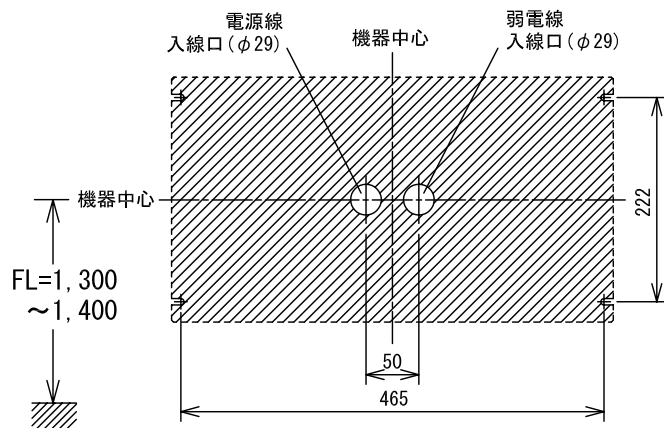

■外観図

●取付寸法

<背面扉を開けた状態:パネル裏側>

■仕様

電源電圧	AC100V 50/60Hz (内部電源DC12V)	質量	約5.1kg
消費電力	待受時3W 最大10W(副表示器接続時)	色調	日本塗料工業会 B22-90B (メラミン焼付塗装50%ツヤ有り)
副表示器	1台	呼出音	トレモロ音(出荷時設定)またはメロディ音
呼出音増設スピーカー	最大2台	備考	個別表示窓は無地(彫刻・印刷は別途費用)
形状	組込型(EIA規格ラック)		
材質	SPCC t1.2(パネル部はt1.6)		

品名	呼出表示器(1窓用)	図名	外観図/仕様	単位	mm	作成	2009年3月18日
品番	CBN-1E	図番	C73891-1-2	頁	1/2	改訂	9

アイホン株式会社

■彫刻・印刷スペース

●銘板

●個別表示窓

■接続図

■制約事項

- 身体や、その他機材等にふれない場所に設置すること。
- 停電時には使用できない。
- 廊下灯 (CBR-4) は1窓に1台接続可能。
- 呼出ボタン (NBR-7W) は1窓に3台まで接続可能。
- 非常押ボタンを接続する場合は、1窓に付き呼出抵抗100Ω以下とすること。