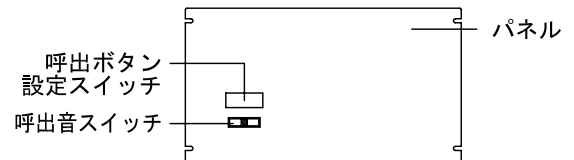

■外観図

●取付寸法

<背面扉を開けた状態:パネル裏側>

■仕様

電源電圧	AC100V 50/60Hz (内部電源DC12V)	質量	約5.1kg
消費電力	待受時3W 最大10W(副表示器接続時)	色調	日本塗料工業会 B22-90B (メラミン焼付塗装50%ツヤ有り)
副表示器	1台	呼出音	トレモロ音(出荷時設定)またはメロディ音
呼出音増設スピーカー	最大2台	備考	個別表示窓は無地(彫刻・印刷は別途費用)
形状	組込型(EIA規格ラック)		
材質	SPCC t1.2(パネル部はt1.6)		

品名	呼出表示器(1窓用)	図名	外観図/仕様	単位	mm	作成	2009年3月18日
品番	CBN-1E	図番	C73891-1-2	頁	1/2	改訂	9

アイホン株式会社

■彫刻・印刷スペース

●銘板

●個別表示窓

■接続図

■制約事項

- 身体や、その他機材等にふれない場所に設置すること。
- 停電時には使用できない。
- 廊下灯 (CBR-4) は1窓に1台接続可能。
- 呼出ボタン (NBR-7W) は1窓に3台まで接続可能。
- 非常押ボタンを接続する場合は、1窓に付き呼出抵抗100Ω以下とすること。