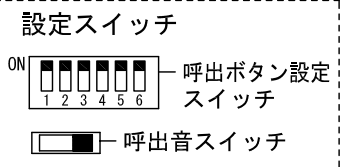

品名	呼出表示器(1窓用)	図名	外観図/仕様	単位	mm	作成	2009年3月18日
品番	CBN-1E	図番	C73891-1-2	頁	1/2	改訂	9

アイホン株式会社

■彫刻・印刷スペース

●銘板

●個別表示窓

■接続図

■制約事項

- 身体や、その他機材等にふれない場所に設置すること。
- 停電時には使用できない。
- 廊下灯 (CBR-4) は1窓に1台接続可能。
- 呼出ボタン (NBR-7W) は1窓に3台まで接続可能。
- 非常押ボタンを接続する場合は、1窓に付き呼出抵抗100Ω以下とすること。

■機能一覧

- 呼出ボタン押下時、個別表示窓点灯/呼出音鳴動
- 呼出音停止ボタン押下による呼出音の鳴動停止 (呼出音停止表示灯点灯)
- 復旧ボタン押下による呼出の復旧 (電源表示灯以外すべての表示灯消灯)
- 非常押ボタン押下による呼出の場合は非常押ボタン側で復旧

■設定項目

- 呼出音 (トレモロ音 (出荷時設定) ・ エレクトリカルパレードのテーマ ・ It's a small world) 呼出音スイッチ
- 呼出音量 (小 ・ 中 ・ 大) 呼出音量切替スイッチ
- 呼出ボタンの種類 (非常押式 or NBR-7(H)W) 呼出ボタン設定スイッチ-1
- 未使用 呼出ボタン設定スイッチ-2~6