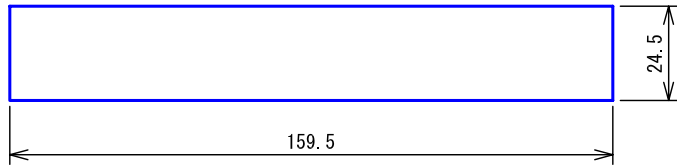

■外観図

●取付寸法

<背面扉を開けた状態:パネル裏側>

■仕様

電源電圧	AC100V 50/60Hz (内部電源DC12V)	質量	約5.1kg
消費電力	待受時3W 最大10W(副表示器接続時)	色調	日本塗料工業会 B22-90B (メラミン焼付塗装50%ツヤ有り)
副表示器	1台	呼出音	トレモロ音(出荷時設定)またはメロディ音
呼出音増設スピーカー	最大2台	備考	個別表示窓は無地(彫刻・印刷は別途費用)
形状	組込型(EIA規格ラック)		
材質	SPCC t1.2(パネル部はt1.6)		

品名	呼出表示器(1窓用)	図名	外観図/仕様	単位	mm	作成	2009年3月18日
品番	CBN-1E	図番	C73891-1-2	頁	1/2	改訂	9

アイホン株式会社

■彫刻・印刷スペース

●銘板

●個別表示窓

■接続図

■制約事項

- 身体や、その他機材等にふれない場所に設置すること。
- 停電時には使用できない。
- 廊下灯 (CBR-4) は1窓に1台接続可能。
- 呼出ボタン (NBR-7W) は1窓に3台まで接続可能。
- 非常押ボタンを接続する場合は、1窓に付き呼出抵抗100Ω以下とすること。