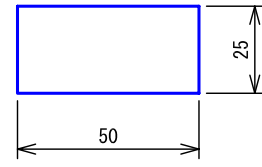

■外観図

●取付寸法

<背面扉を開けた状態:パネル裏側>

■仕様

電源電圧	AC100V 50/60Hz (内部電源DC12V)	質量	約5.1kg
消費電力	待受時3W 最大10W(副表示器接続時)	色調	日本塗料工業会 B22-90B (メラミン焼付塗装50%ツヤ有り)
副表示器	1台	呼出音	トレモロ音(出荷時設定)またはメロディ音
呼出音増設スピーカー	最大2台	備考	個別表示窓は無地(彫刻・印刷は別途費用)
形状	組込型(EIA規格ラック)		
材質	SPCC t1.2(パネル部はt1.6)		

品名	呼出表示器(1窓用)	図名	外観図/仕様	単位	mm	作成	2009年3月18日
品番	CBN-1E	図番	C73891-1-2	頁	1/2	改訂	9

アイホン株式会社

■彫刻・印刷スペース

●銘板

●個別表示窓

■接続図

■制約事項

- 身体や、その他機材等にふれない場所に設置すること。
- 停電時には使用できない。
- 廊下灯 (CBR-4) は1窓に1台接続可能。
- 呼出ボタン (NBR-7W) は1窓に3台まで接続可能。
- 非常押ボタンを接続する場合は、1窓に付き呼出抵抗100Ω以下とすること。