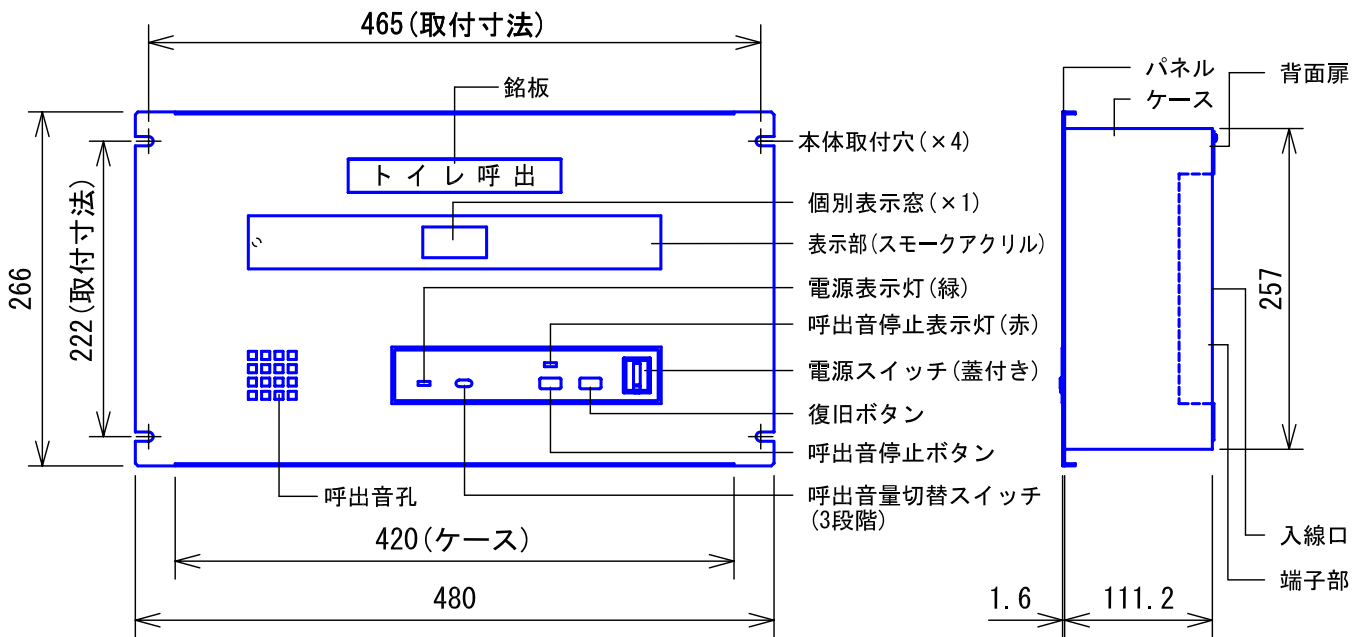

■外観図

●取付寸法

<背面扉を開けた状態:パネル裏側>

■仕様

電源電圧	AC100V 50/60Hz (内部電源DC12V)	質量	約5.1kg
消費電力	待受時3W 最大10W(副表示器接続時)	色調	日本塗料工業会 B22-90B (メラミン焼付塗装50%ツヤ有り)
副表示器	1台	呼出音	トレモロ音(出荷時設定)またはメロディ音
呼出音増設スピーカー	最大2台	備考	個別表示窓は無地(彫刻・印刷は別途費用)
形状	組込型(EIA規格ラック)		
材質	SPCC t1.2(パネル部はt1.6)		

品名	呼出表示器(1窓用)	図名	外観図/仕様	単位	mm	作成	2009年3月18日
品番	CBN-1E	図番	C73891-1-2	頁	1/2	改訂	9

アイホン株式会社

■彫刻・印刷スペース

●銘板

●個別表示窓

■接続図

■制約事項

- 身体や、その他機材等にふれない場所に設置すること。
- 停電時には使用できない。
- 廊下灯 (CBR-4) は1窓に1台接続可能。
- 呼出ボタン (NBR-7W) は1窓に3台まで接続可能。
- 非常押ボタンを接続する場合は、1窓に付き呼出抵抗100Ω以下とすること。